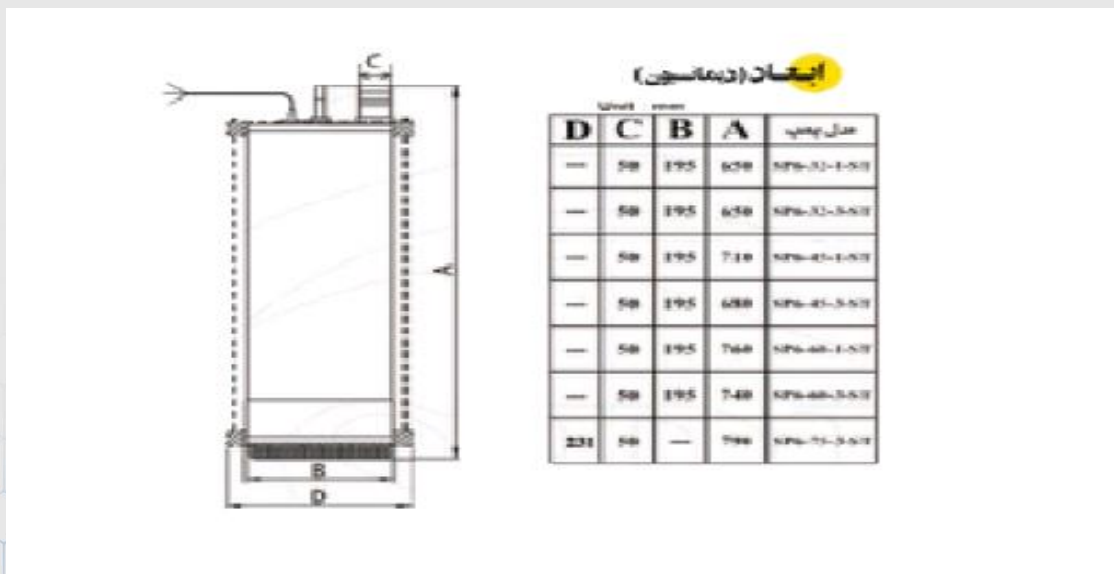

جدول مشخصات فنی پمپ کفکش اسپیکو

	SPS-75-3-S1	SPS-60-3-S1	SPS-60-1-S1	SPS-45-3-S1	SPS-45-1-S1	SPS-32-3-S1	SPS-32-1-S1	
V	380	380	220	380	220	380	220	ولتاژ
max	2	2	2	2	2	2	2	خروجی
m	75	60	60	45	45	32	32	مداکتر / ارتفاع
Q(m³/min)	420	420	420	420	420	450	450	مداکتر آبدهی
max	3.5	3	3	2.5	2.5	2	2	قدرت
A	8.5	7.5	10.5	6	16.5	4.5	12.5	مداکتر آببر
rpm	2800	2800	2800	2800	2800	2800	2800	دور
mm	-	-	100	-	50	-	40	مخازن
kg	37	32	35	27.5	30	26	25.5	وزن

ابعاد و شماتیک فنی پمپ کفکش اسپیکو