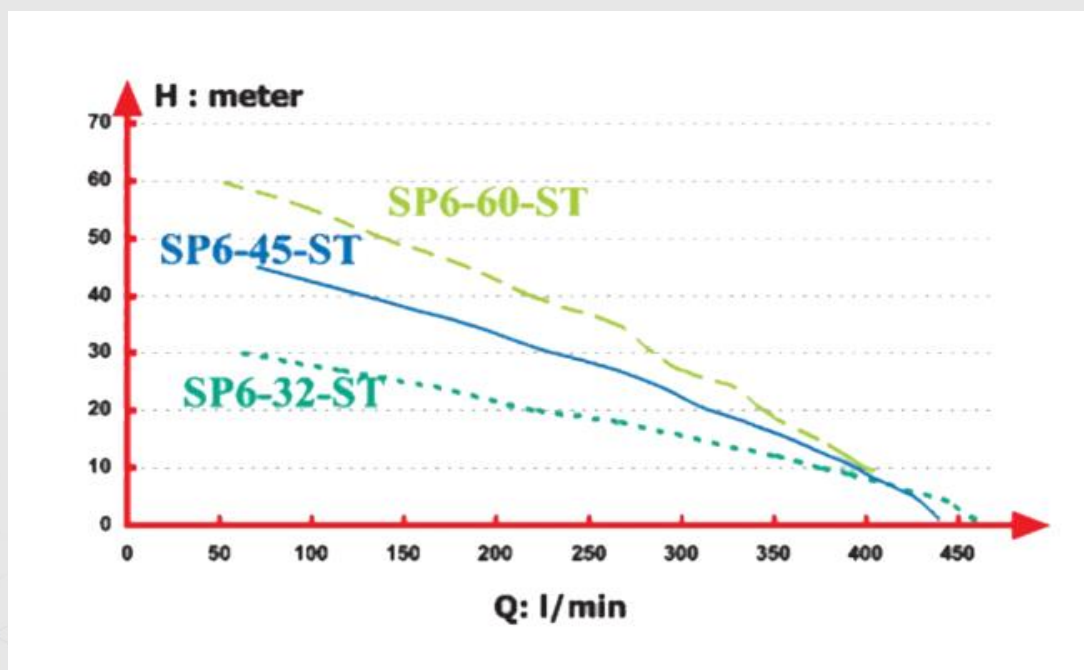

ابعاد و شماتیک فنی پمپ کفکش اسپیکو

ابعاد (دیمناسیون)

Unit : mm

DNA	B	A	مدل پمپ
35	180	470	SP4-20-1
35	180	500	SP4-40-1
35	180	500	SP4-40-3
35	180	530	SP4-60-1
35	180	530	SP4-60-3

SP6 SERIES

نمودار آبدهی و ارتفاع پمپ کفکش اسپیکو