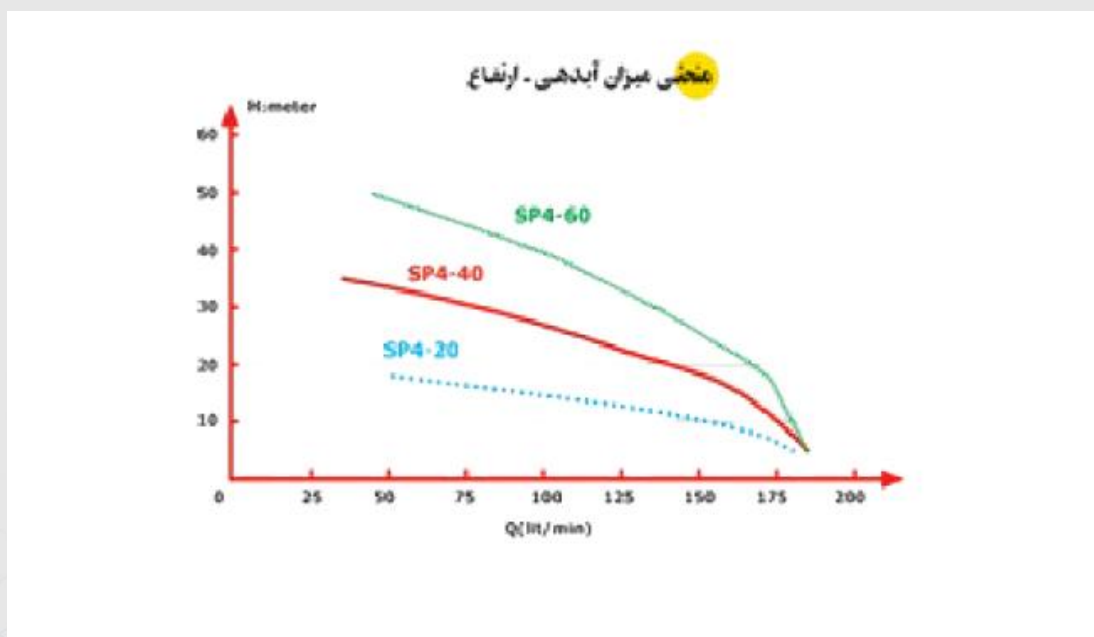

نمودار آبدهی و ارتفاع پمپ کفکش اسپیکو