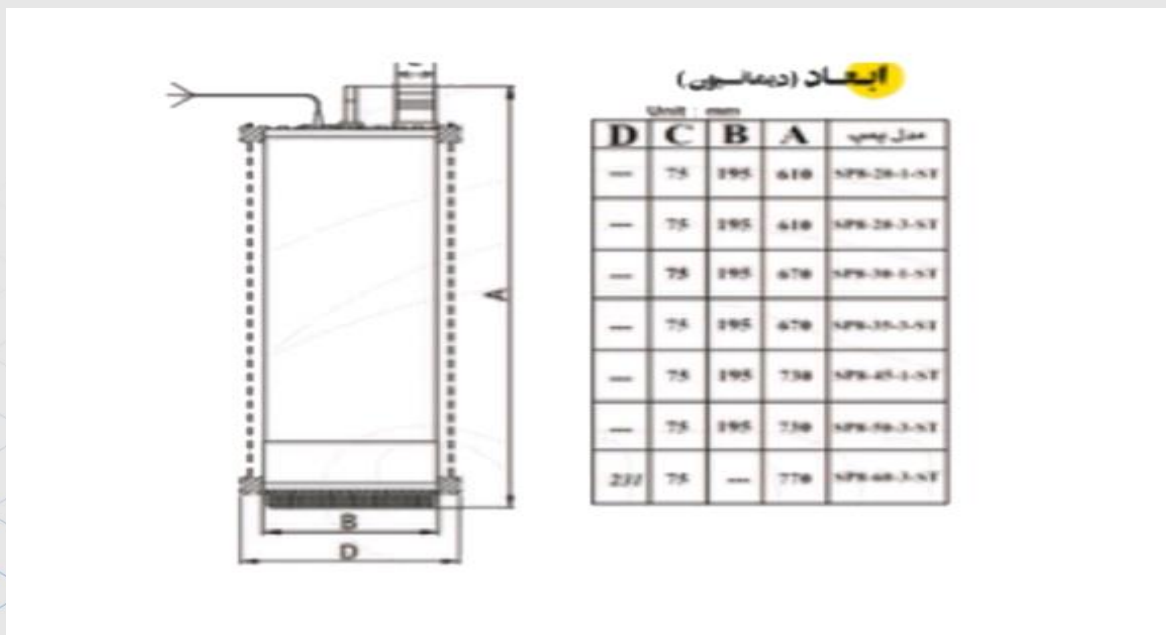

جدول مشخصات فنی پمپ کفکش اسپیکو

	SPS-05-3-ST	SPS-05-3-ST	SPS-05-3-ST	SPS-35-3-ST	SPS-35-3-ST	SPS-25-3-ST	SPS-25-3-ST	
W	380	380	220	380	220	380	220	ولتاژ
h_{max}	3	3	3	3	3	3	3	خروجی
H	60	50	45	35	30	18	18	حداکثر ارتفاع
Q_{max}(mm³)	670	700	670	720	720	750	750	حداکثر آبدهی
P_{max}(W)	4	3.5	3	2.5	2.5	1.5	1.5	قدرت
A	9	8	19.5	6.5	16	4.5	10.5	حداکثر آبور
rpm	2800	2800	2800	2800	2800	2800	2800	دور
BT	-	-	120	-	50	-	40	ظرف
KG	35	23.5	33	28.5	28	24	23.5	وزن

ابعاد و شماتیک فنی پمپ کفکش اسپیکو