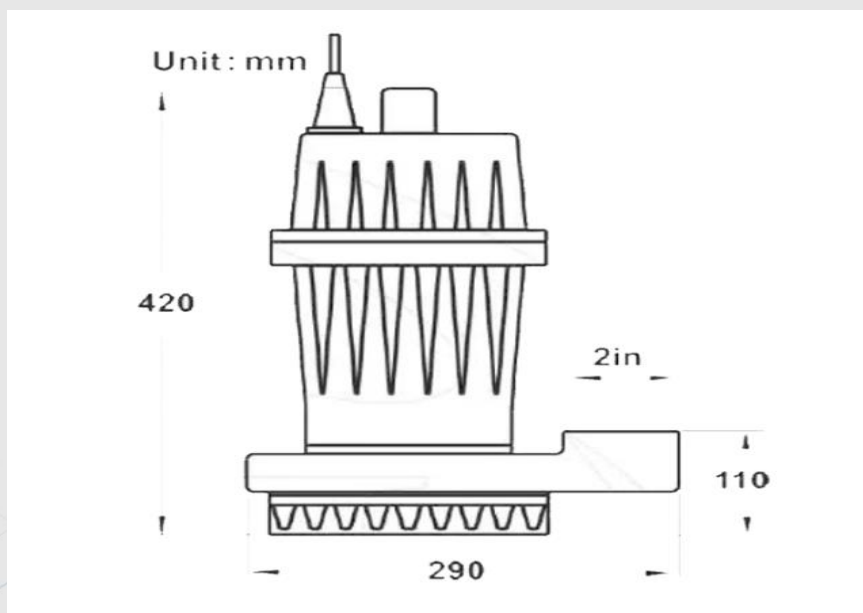

ابعاد و شماتیک فنی پمپ کفکش اسپیکو

S - 18, S - 28, S - 38, S-32 SERIES

نمودار آبدهی و ارتفاع پمپ کفکش اسپیکو

جدول مشخصات فنی پمپ کفکش اسپیکو

	S38-3	S38-1	S32-3-ST	S28-1-ST	S18-3-ST	S18-1-ST	
V	380	220	380	220	380	220	ولتاژ
inch	2	2	2	2	2	2	خروجی
m	38	38	32	28	18	18	حداکثر ارتفاع
Q(l/min)	420	420	420	420	520	520	حداکثر آبدمی
KW	1.8	2	1.8	2	1.1	1.5	قدرت
A	5	13.5	4	10.5	3.5	8	حداکثر آمپر
rpm	2800	2800	2800	2800	2800	2800	دور
μF	--	40	--	30	--	20	خازن
KG	20	21	16	16.5	14	14.5	وزن

ابعاد و شماتیک فنی پمپ کفکش اسپیکو

Unit : mm

D	C	B	A	مدل پمپ
10000	242	110	410	S18-ST
10000	242	145	445	S28-ST
10000	242	145	445	S32-3-ST
10000	242	170	485	S38-1
10000	242	170	435	S38-3

ابعاد (دیماسیون)

SI - 23 SERIES

نمودار آبدهی و ارتفاع پمپ کفکش اسپیکو

جدول مشخصات فنی پمپ کفکش اسپیکو

	SI-23-3	SI-23-1	
V	380	220	ولتاژ
inch	2	2	خروجی
m	23	23	حداکثر ارتفاع
Q(l/min)	480	480	حداکثر ابدهی
PI (KW)	1.7	2	قدرت
A	3.5	9.5	حداکثر آمپر
rpm	2800	2800	تور
μF	---	30	خازن
KG	15	15.5	وزن

ابعاد و شماتیک فنی پمپ کفکش اسپیکو

SP4 SERIES

نمودار آبدهی و ارتفاع پمپ کفکش اسپیکو

جدول مشخصات فنی پمپ کفکش اسپیکو

	SP4-60-3	SP4-60-1	SP4-40-3	SP4-40-1	SP4-20-1	
V	380	220	380	220	220	ولتاژ
inch	1 1/4	1 1/4	1 1/4	1 1/4	1 1/4	ظرف دهی
m	55	55	36	36	18	مداکثر ارتفاع
Q(L/min)	200	200	200	200	200	مداکثر آبدهی
P(kW)	1.75	2	1.2	1.4	0.65	قدرت
A	5	14	3.5	10.5	7	مداکثر آمپر
rpm	2800	2800	2800	2800	2800	دور
mf	--	40	--	25	20	خازن
KG	21	22.5	19	19.5	16.5	وزن