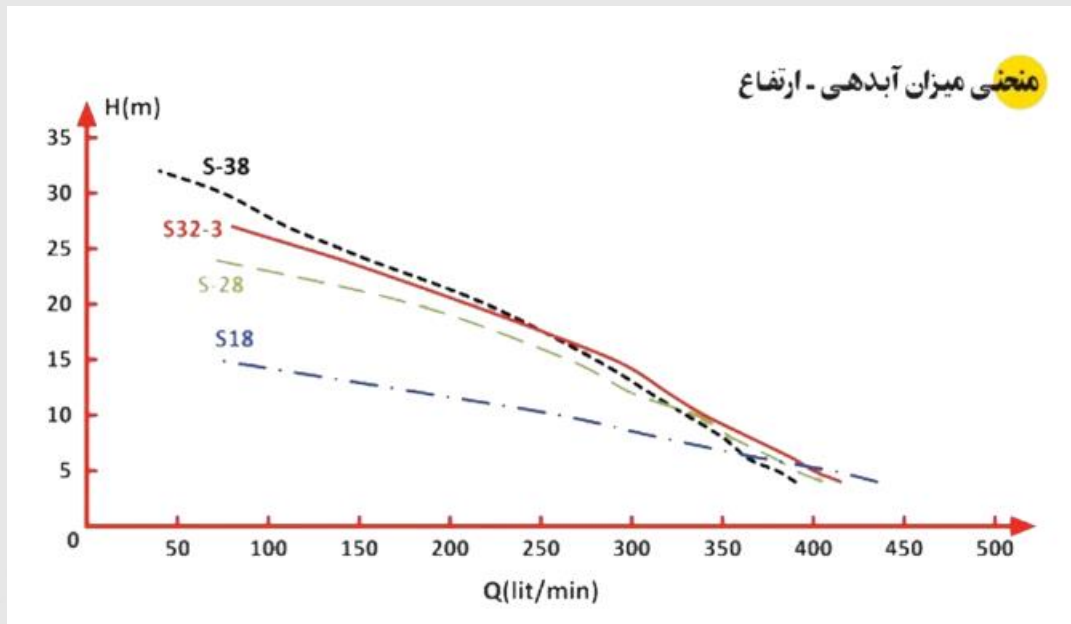

نمودار آبدهی و ارتفاع پمپ کفکش اسپیکو