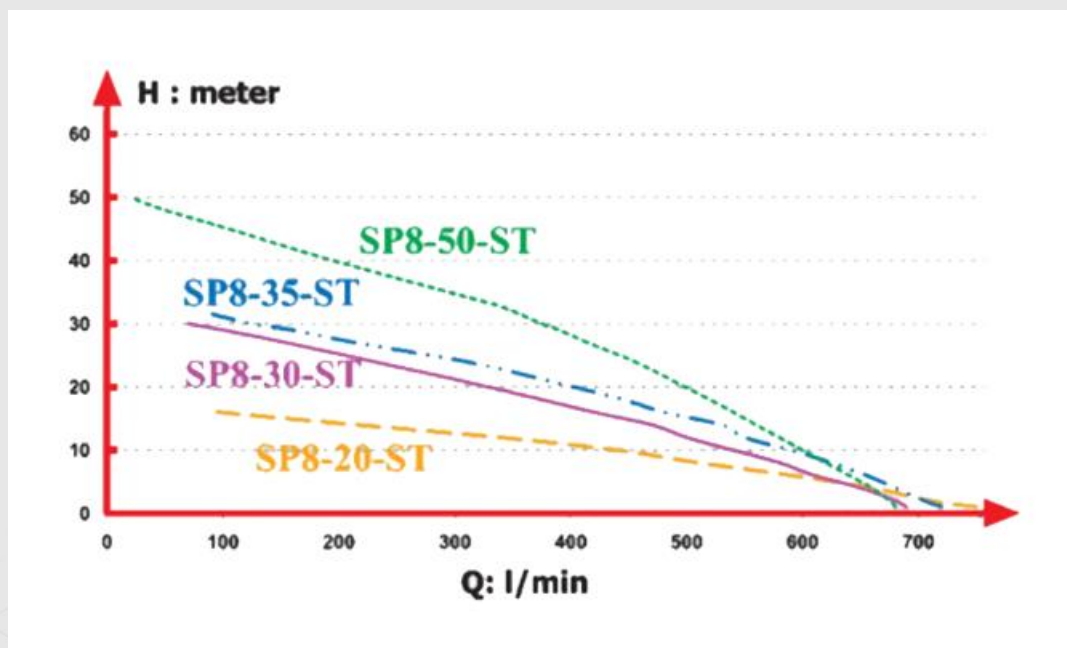

نمودار آبدهی و ارتفاع پمپ کفکش اسپیکو