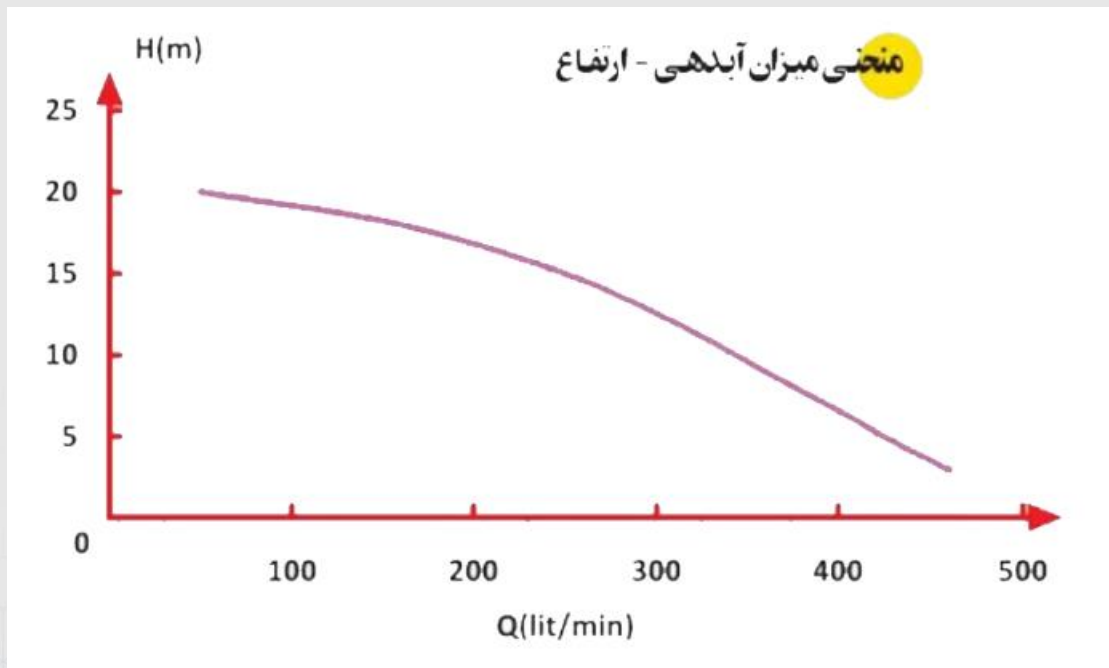

نمودار آبدهی و ارتفاع پمپ کفکش اسپیکو

جدول مشخصات فنی پمپ کفکش اسپیکو

	SI-23-3	SI-23-1	
V	380	220	ولتاژ
inch	2	2	خروجی
m	23	23	حداکثر ارتفاع
Q(l/min)	480	480	حداکثر ابدهی
PI (KW)	1.7	2	قدرت
A	3.5	9.5	حداکثر آمپر
rpm	2800	2800	تور
μF	---	30	خازن
KG	15	15.5	وزن