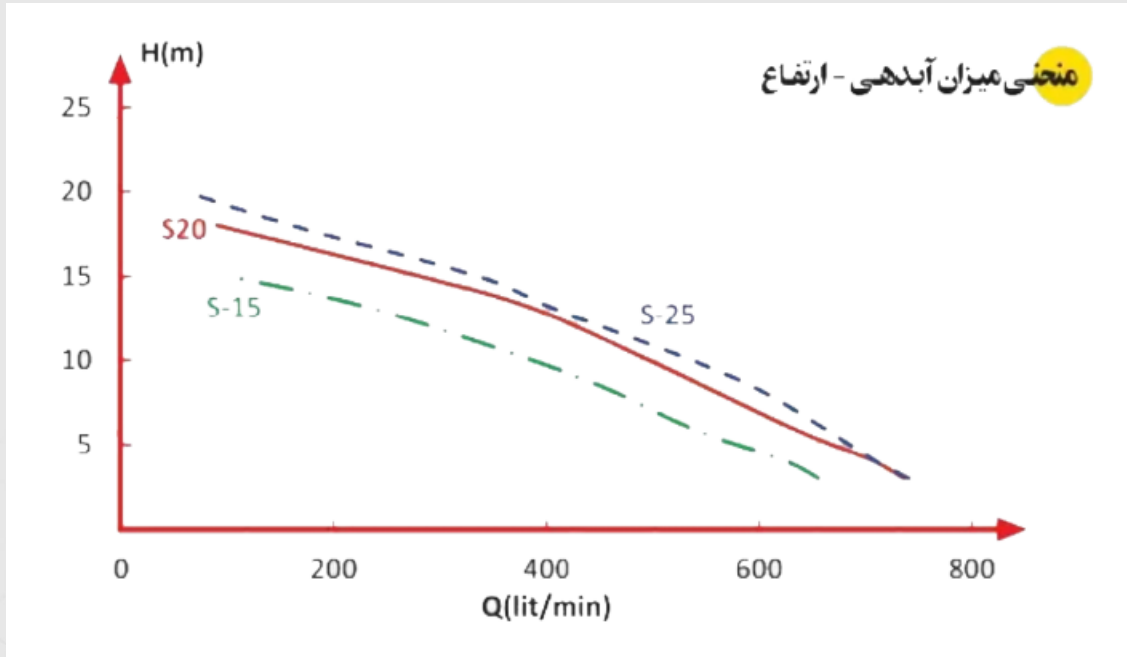

پمپ‌های کفکش اسپیکو

S - SERIES

SP - SERIES

S - 15, S - 20, S - 25 SERIES

نمودار آبدهی و ارتفاع پمپ کفکش اسپیکو

جدول مشخصات فنی پمپ کفکش اسپیکو

	S-25-3	S-20-1	S-15-1	
V	380	220	220	ولتاژ
inch	3	3	3	خروجی
m	25	20	15	حداکثر ارتفاع
Q(l min)	830	800	700	حداکثر ابدھی
KW	1.8	2	1.75	قدرت
A	5.1	13	10	حداکثر امپیر
rpm	2800	2800	2800	دور
μF	--	40	30	خازن
KG	19.5	19.5	17	وزن