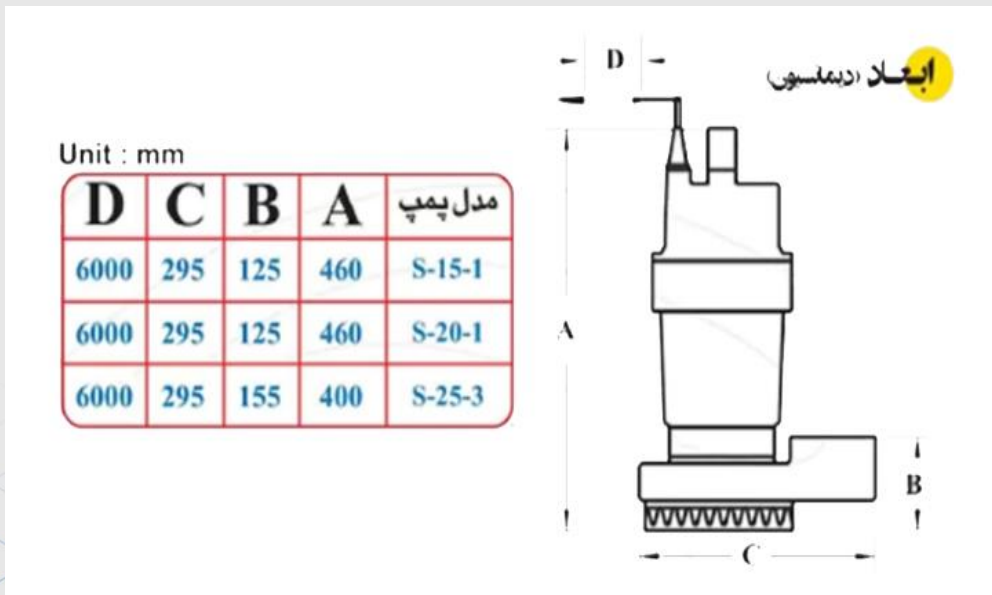

پمپ‌های کفکش اسپیکو

S - SERIES

SP - SERIES

S - 15, S - 20, S - 25 SERIES

نمودار آبدهی و ارتفاع پمپ کفکش اسپیکو

جدول مشخصات فنی پمپ کفکش اسپیکو

	S-25-3	S-20-1	S-15-1	
V	380	220	220	ولتاژ
inch	3	3	3	خروجی
m	25	20	15	حداکثر ارتفاع
Q(l min)	830	800	700	حداکثر ابدھی
KW	1.8	2	1.75	قدرت
A	5.1	13	10	حداکثر امپیر
rpm	2800	2800	2800	دور
μF	--	40	30	خازن
KG	19.5	19.5	17	وزن

ابعاد و شماتیک فنی پمپ کفکش اسپیکو

S - 18, S - 28, S - 38, S-32 SERIES

نمودار آبدهی و ارتفاع پمپ کفکش اسپیکو

جدول مشخصات فنی پمپ کفکش اسپیکو

	S38-3	S38-1	S32-3-ST	S28-1-ST	S18-3-ST	S18-1-ST	
V	380	220	380	220	380	220	ولتاژ
inch	2	2	2	2	2	2	خروجی
m	38	38	32	28	18	18	حداکثر ارتفاع
Q(l/min)	420	420	420	420	520	520	حداکثر آبدمی
KW	1.8	2	1.8	2	1.1	1.5	قدرت
A	5	13.5	4	10.5	3.5	8	حداکثر آمپر
rpm	2800	2800	2800	2800	2800	2800	دور
μF	--	40	--	30	--	20	خازن
KG	20	21	16	16.5	14	14.5	وزن