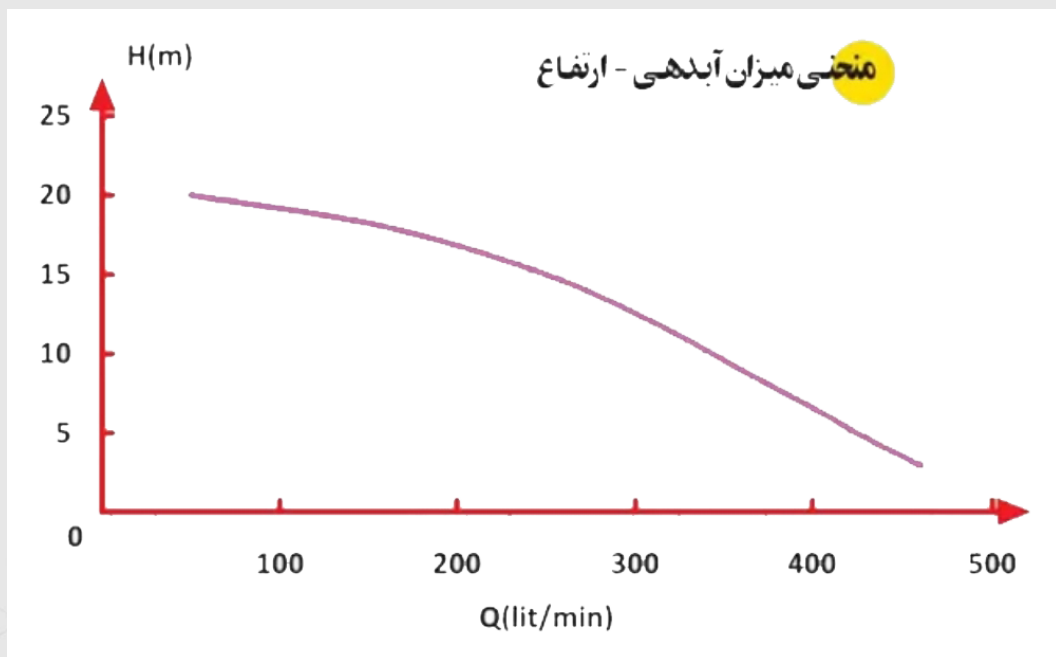

پمپ کفکش اسپیکو SI-23

مشخصات

نمودار آبدهی و ارتفاع پمپ کفکش اسپیکو:

ابعاد و شماتیک فنی پمپ کفکش اسپیکو:

جدول مشخصات فنی پمپ کفکش اسپیکو:

	SI-23-3	SI-23-1	
V	380	220	ولتاژ
inch	2	2	خروجی
m	23	23	حداکثر ارتفاع
Q(l/min)	480	480	حداکثر ابدهی
PI (KW)	1.7	2	قدرت
A	3.5	9.5	حداکثر آمپر
rpm	2800	2800	تور
μF	---	30	خازن
KG	15	15.5	وزن