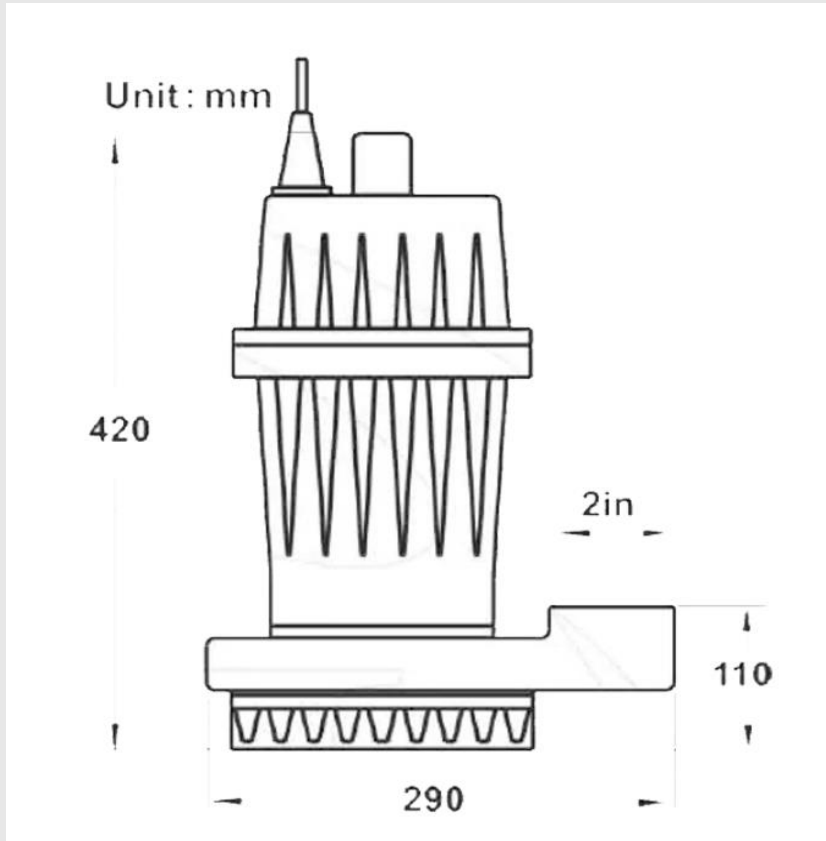

پمپ کفکش اسپیکو SI-23

مشخصات

نمودار آبدهی و ارتفاع پمپ کفکش اسپیکو:

ابعاد و شماتیک فنی پمپ کفکش اسپیکو:

جدول مشخصات فنی پمپ کفکش اسپیکو:

	SI-23-3	SI-23-1	
V	380	220	ولتاژ
inch	2	2	خروجی
m	23	23	حداکثر ارتفاع
Q(l/min)	480	480	حداکثر ابدهی
PI (KW)	1.7	2	قدرت
A	3.5	9.5	حداکثر آمپر
rpm	2800	2800	تور
μF	---	30	خازن
KG	15	15.5	وزن