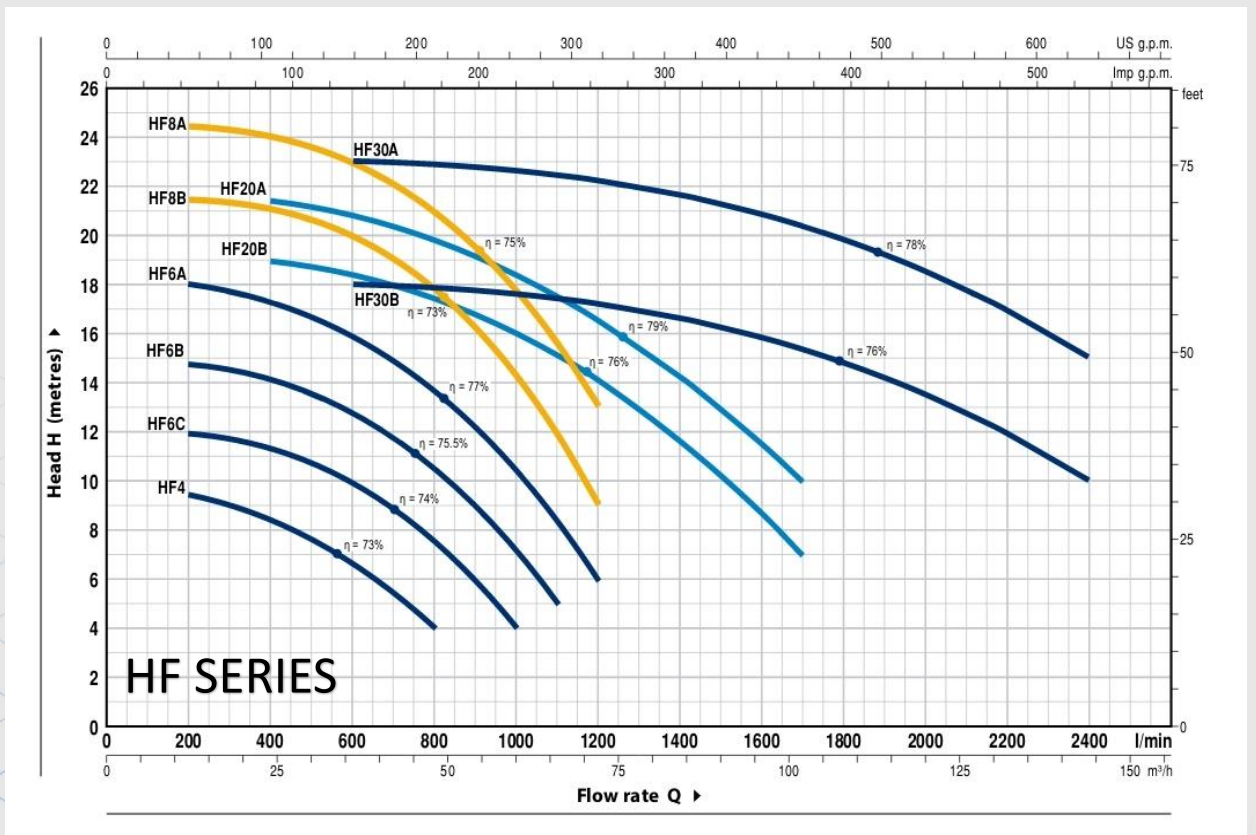

نمودار آبدهی و ارتفاع پمپ سانتریفیوژ زمینی پدرولو: