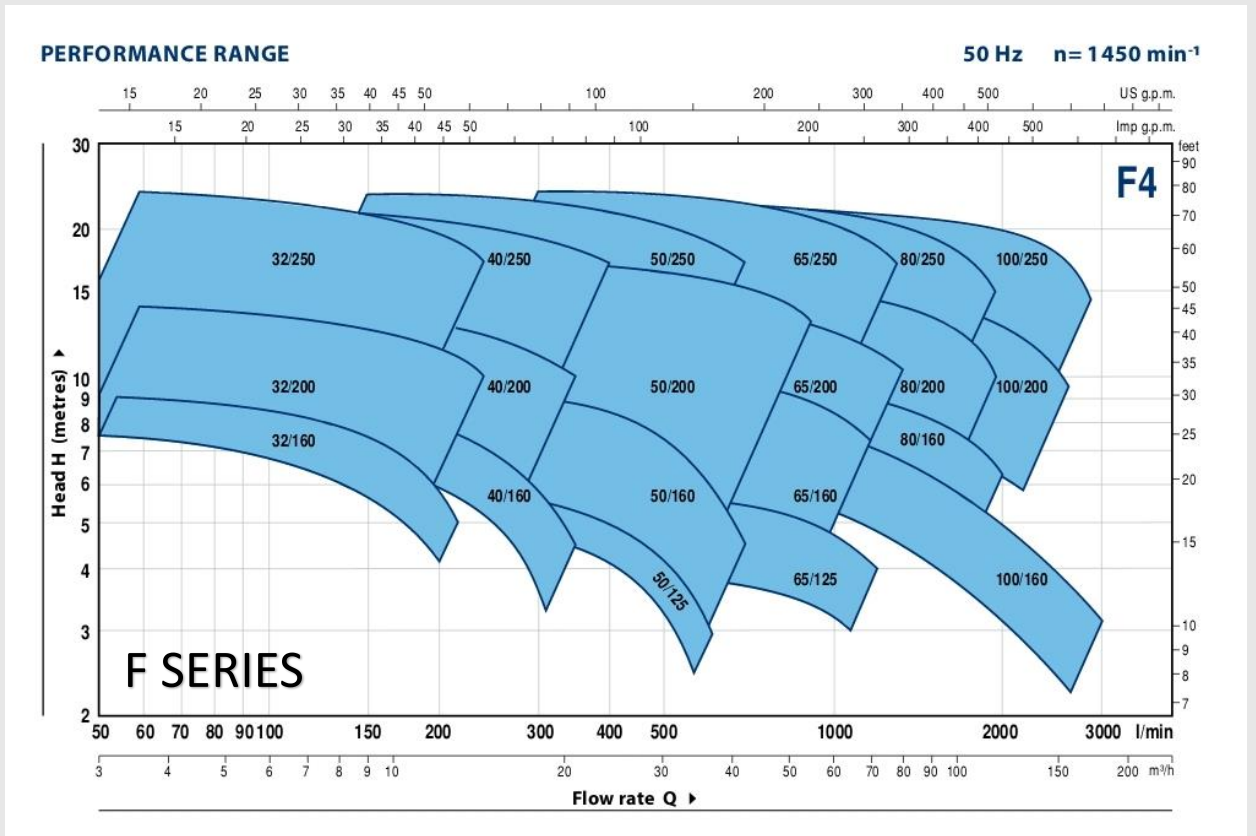

نمودار آبدهی و ارتفاع پمپ سانتریفیوژ زمینی پدرولو: