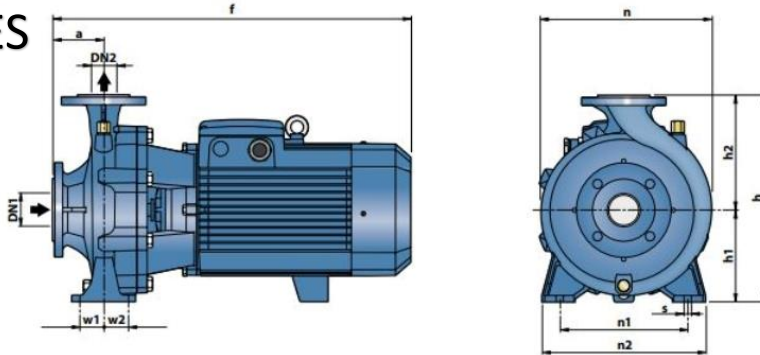

پمپ سانتریفیوژ زمینی پدرولو سری HF

پمپ سانتریفیوژ زمینی پدرولو سری F

ابعاد و شماتیک فنی پمپ سانتریفیوژ زمینی پدرولو:

F SERIES

MODEL		DIMENSIONS mm													kg																
Single-phase	Three-phase	DN1	DN2	a	f	h	h1	h2	n	n1	n2	w1	w2	s	1~	3~															
Fm 32/160C	F 32/160C	50	32	80	412	292	132	160	242	190	240	35	35		32.7	32.1															
Fm 32/160B	F 32/160B				448/412										37.5	33.4															
-	F 32/160A				448										-	37.4															
-	F 32/200C			100	32	80	469	340	160						180	270	250	320	47.5	47.5	-	46.4									
-	F 32/200B						515														-	48.4									
-	F 32/200A						469														-	56.9									
-	F 32/200BH						469														-	42.4									
-	F 32/200AH						606														405	180	225	330	250	320	47.5	47.5	-	100.0	
-	F 32/250C						701														-	-	-	-	-	-	-	-	-	-	102.0
-	F 32/250B						-														-	-	-	-	-	-	-	-	-	-	119.8
-	F 32/250A	-	-	-	-	-	-	-	-	-	-	-	-																		

HF SERIES

MODEL		PORTS		DIMENSIONS mm										kg	
Single-phase	Three-phase	DN1	DN2	a	f	h	h1	h2	n	n1	w	s	1~	3~	
HFm 4	HF 4	2½"	2½"	47	317	240	97	143	198	155	-68	10	14.5	13.2	
HFm 6C	HF 6C	3"	3"	68	411	312	120	192	240	190	6	12	25.5	24.2	
HFm 6B	HF 6B												26.5	25.5	
-	HF 6A												-	26.7	
-	HF 8B	4"	4"	80	445	370	132	180	245	190	30	14	-	35.0	
-	HF 8A				465								-	40.0	
-	HF 20B-N				455								-	36.0	
-	HF 20A-N				470								-	41.0	
-	HF 30B	82	4"	82	585	370	160	210	292	212	30	14	-	60.9	
-	HF 30A												-	65.2	