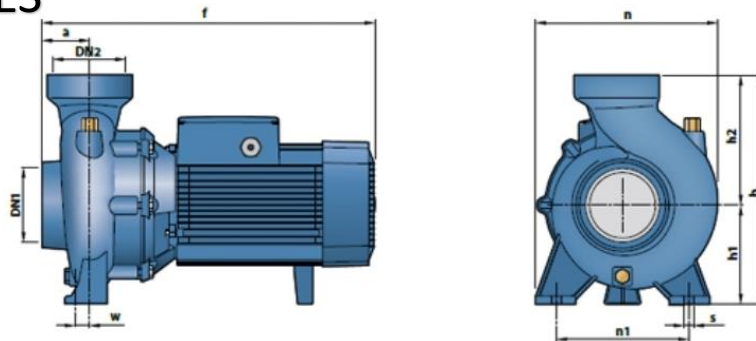

پمپ سانتریفیوژ زمینی پدرولو سری HF

پمپ سانتریفیوژ زمینی پدرولو سری F

ابعاد و شماتیک فنی پمپ سانتریفیوژ زمینی پدرولو:

F SERIES

MODEL		DIMENSIONS mm													kg																
Single-phase	Three-phase	DN1	DN2	a	f	h	h1	h2	n	n1	n2	w1	w2	s	1~	3~															
Fm 32/160C	F 32/160C	50	32	80	412	292	132	160	242	190	240	35	35		32.7	32.1															
Fm 32/160B	F 32/160B				448/412										37.5	33.4															
-	F 32/160A				448										-	37.4															
-	F 32/200C			100	32	80	469	340	160						180	270	250	320	47.5	47.5	-	46.4									
-	F 32/200B						515														-	48.4									
-	F 32/200A						469														-	56.9									
-	F 32/200BH						469														-	42.4									
-	F 32/200AH						606														405	180	225	330	250	320	47.5	47.5	-	100.0	
-	F 32/250C						701														-	-	-	-	-	-	-	-	-	-	102.0
-	F 32/250B						-														-	-	-	-	-	-	-	-	-	-	119.8
-	F 32/250A	-	-	-	-	-	-	-	-	-	-	-	-																		

HF SERIES

MODEL		PORTS		DIMENSIONS mm										kg	
Single-phase	Three-phase	DN1	DN2	a	f	h	h1	h2	n	n1	w	s	1~	3~	
HFm 4	HF 4	2½"	2½"	47	317	240	97	143	198	155	-68	10	14.5	13.2	
HFm 6C	HF 6C	3"	3"	68	411	312	120	192	240	190	6	12	25.5	24.2	
HFm 6B	HF 6B												26.5	25.5	
-	HF 6A												-	26.7	
-	HF 8B	4"	4"	80	445	370	132	180	245	190	30	14	-	35.0	
-	HF 8A				465								-	40.0	
-	HF 20B-N				455								-	36.0	
-	HF 20A-N				470								-	41.0	
-	HF 30B	82	4"	82	585	370	160	210	292	212	30	14	-	60.9	
-	HF 30A												-	65.2	