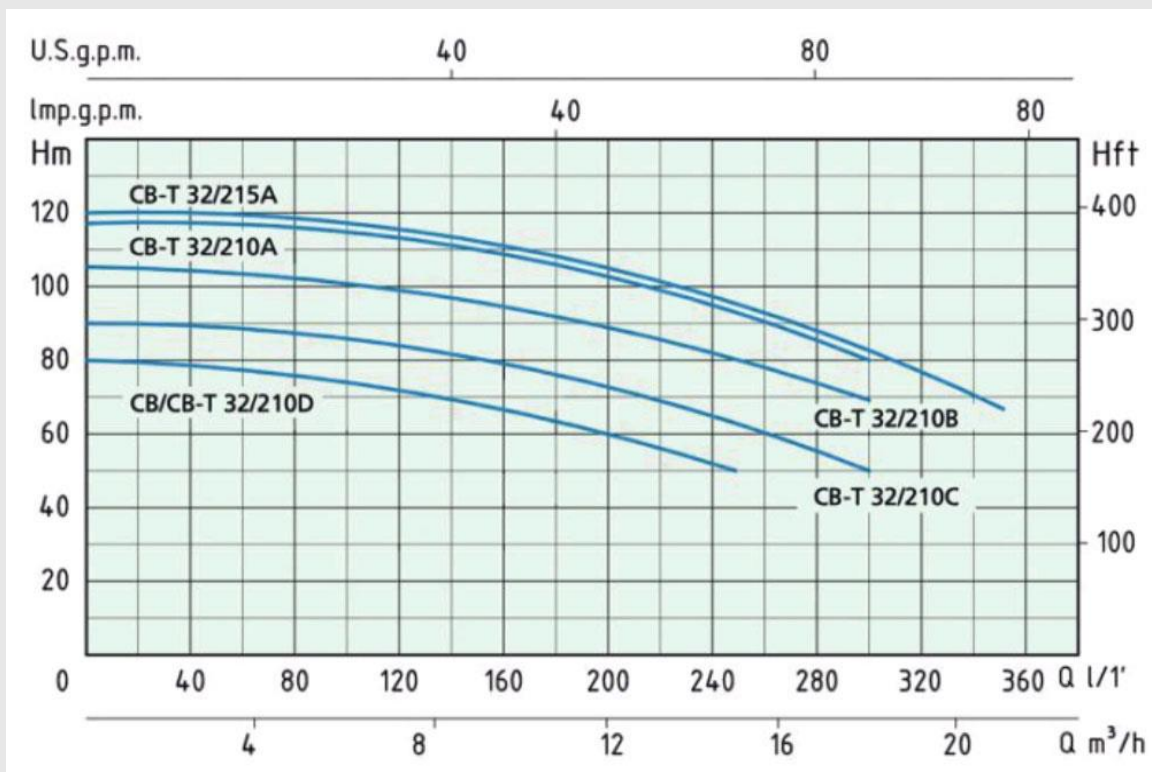

پمپ‌های دو پروانه ورتکس

مشخصات

نمودار آبدهی و ارتفاع پمپ‌های دو پروانه ورتکس:

CB - CBT 25 SERIES

CB - CBT 32 SERIES

CB - CBT 32 SERIES

CB - CBT 40 SERIES

جدول مشخصات فنی پمپ‌های دو پروانه ورتکس: