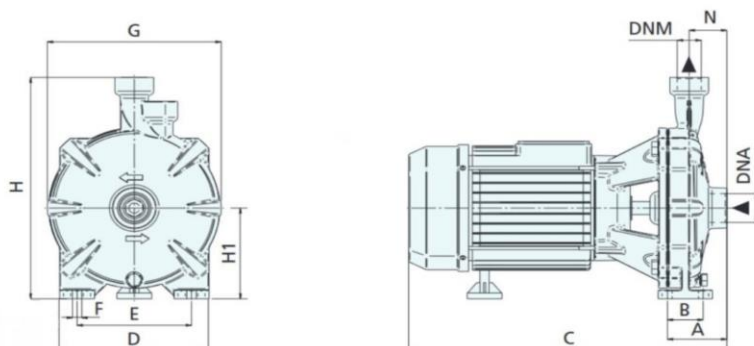

CB - CBT 32 ERSIES

قطر دهانه دهش	قطر دهانه مکش	ولتاژ	هد m	دبی m ³ /h	توان		کد فنی	مدل
1. ¼ "	1. ½ "	230	63	8.4	2,2 KW	3. HP	WP1081640	CB 32/190 C
1. ¼ "	1. ½ "	230	88	12	4 KW	5,5 HP	WP1081670	CB 32/190 A
1. ¼ "	1. ½ "	400	63	8.4	2,2 KW	3 HP	WP1080803	CBT 32/190 C
1. ¼ "	1. ½ "	400	74	12	3 KW	4 HP	WP1080813	CBT 32/190 B
1. ¼ "	1. ½ "	400	88	12	4 KW	5.5 HP	WP1080820	CBT 32/190 A
1. ¼ "	2"	230	79	15	4 KW	5,5 HP	WP1081680	CB 32/210 D
1. ¼ "	2"	400	79	15	4 KW	5.5 HP	WP1080830	CBT 32/210 D
1. ¼ "	2"	400	90	18	5.5 KW	7.5 HP	WP1080840	CBT 32/210 C
1. ¼ "	2"	400	105.5	18	7.5 KW	10 HP	WP1080850	CBT 32/210 B
1. ¼ "	2"	400	117	18	9.2 KW	12.5 HP	WP1080860	CBT 32/210 A

CB - CBT 40 SERIES

قطر دهانه دهش	قطر دهانه مکش	ولتاژ	هد m	دبی m ³ /h	توان		کد فنی	مدل
1. ½ "	2 "	230	60	27	4 KW	5,5 HP	WP1081690	CB 40/180 D
1. ½ "	2 "	400	60	27	4 KW	5.5 HP	WP1080870	CBT 40/180 D
1. ½ "	2 "	400	71	30	5.5 KW	7.5 HP	WP1080880	CBT 40/180 C
1. ½ "	2 "	400	87	30	7.5 KW	10 HP	WP1080890	CBT 40/180 B
1. ½ "	2 "	400	93.5	30	9.2 KW	12.5 HP	WP1080900	CBT 40/180 A
1. ½ "	2 "	400	96	36	11 KW	15 HP	WP1080910	CBT 40/200 A

ابعاد و شماتیک فنی پمپ‌های دو پروانه ورتکس:

CB 32 ERSIES

TYPE	DIMENSIONS(mm)														
	A	B	C	D	E	F	G	H	H1	N	DNA	DNM	P	L	H
CB32/190C	120	60	450	250	200	15	272	340	160	94	1 1/2"	1 1/4"	310	530	460
CB32/190A	120	60	495	250	200	15	272	340	160	94	1 1/2"	1 1/4"	310	530	460

CB - CBT 25 ERSIES

TYPE	DIMENSIONS(mm)														
	A	B	C	D	E	F	G	H	H1	N	DNA	DNM	P	L	H
CB25/160C	95	50	400	208	168	10	222	265	120	85	1 1/4"	1"	240	414	314
CB25/160B	95	50	432	208	168	10	222	265	120	85	1 1/4"	1"	240	414	314
CB25/160A	108/5	50	440	230	190	12	246	290	132	92/5	1 1/4"	1"	259	507	345
CB25/160BA	95	46	432	208	168	10	222	265	120	85	1 1/4"	1"	259	507	345
CBT25/160B	95	50	432	208	168	10	222	265	120	85	1 1/4"	1"	240	414	314
CBT25/160A	108/5	46	440	230	190	12	246	290	132	95/5	1 1/4"	1"	240	414	314