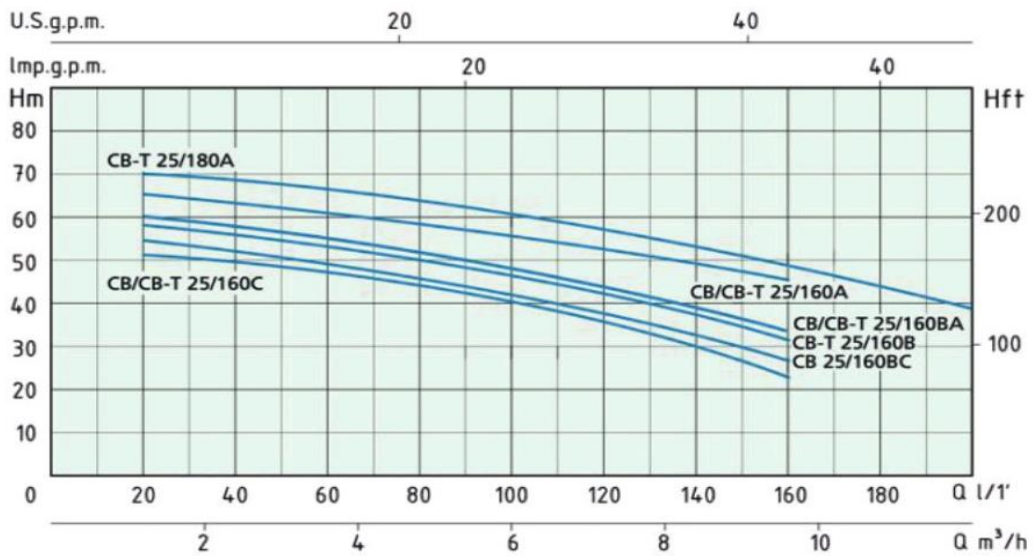

پمپ‌های دو پروانه ورتکس

مشخصات

نمودار آبدهی و ارتفاع پمپ‌های دو پروانه ورتکس:

CB - CBT 25 SERIES

CB - CBT 32 SERIES

CB - CBT 32 SERIES

CB - CBT 40 SERIES

جدول مشخصات فنی پمپ‌های دو پروانه ورتکس: