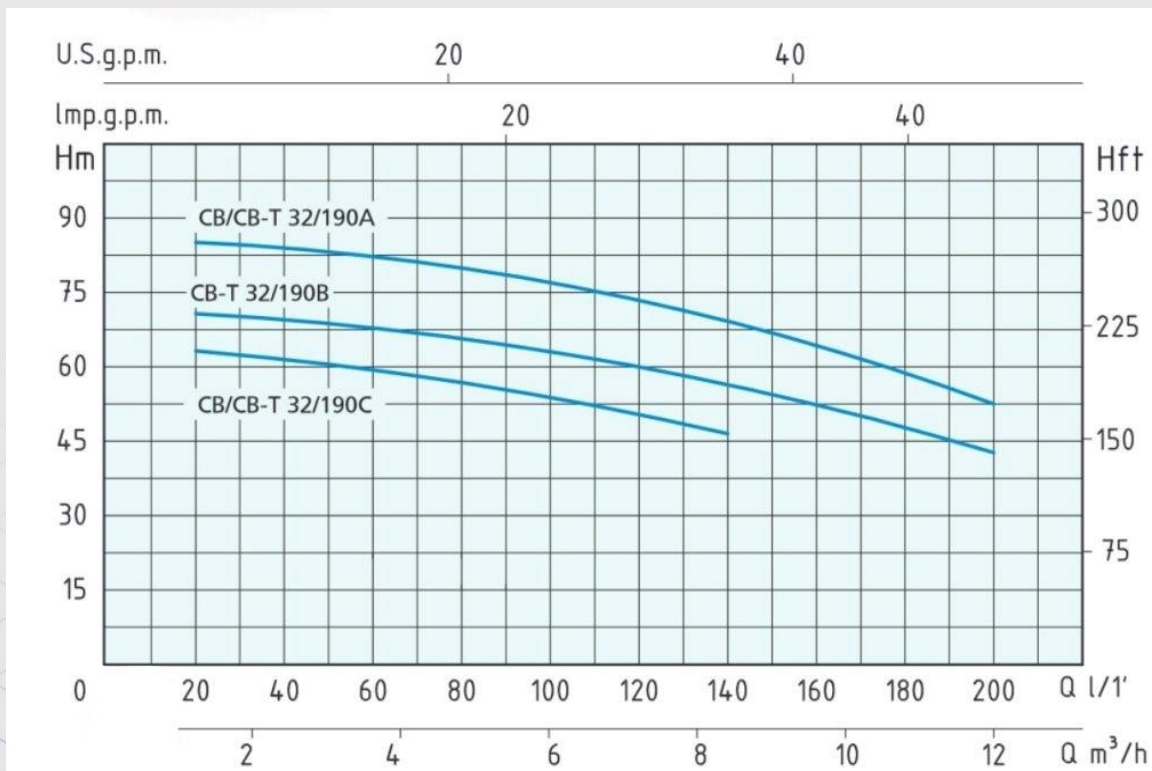

پمپ‌های دو پروانه ورتکس

مشخصات

نمودار آبدهی و ارتفاع پمپ‌های دو پروانه ورتکس:

CB - CBT 25 SERIES

CB - CBT 32 SERIES

CB - CBT 32 SERIES

CB - CBT 40 SERIES

جدول مشخصات فنی پمپ‌های دو پروانه ورتکس: