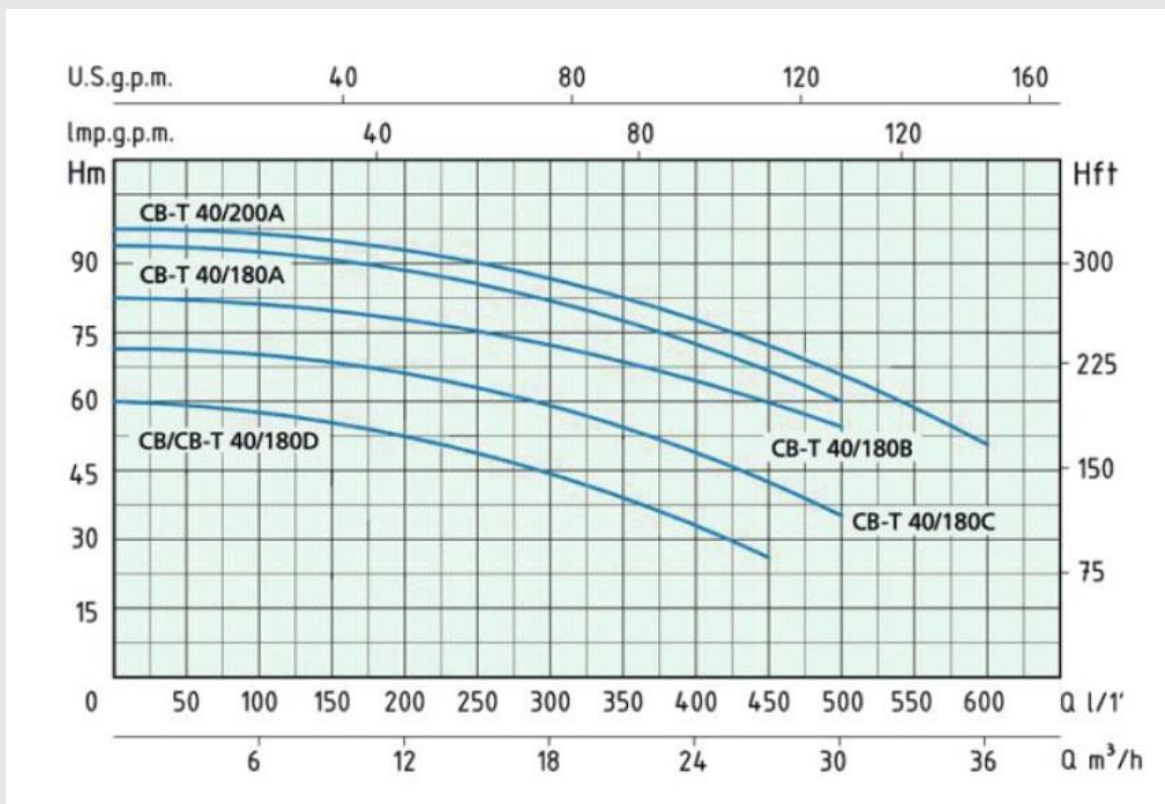

پمپ‌های دو پروانه ورتکس

مشخصات

نمودار آبدهی و ارتفاع پمپ‌های دو پروانه ورتکس:

CB - CBT 25 SERIES

CB - CBT 32 SERIES

CB - CBT 32 SERIES

CB - CBT 40 SERIES

جدول مشخصات فنی پمپ‌های دو پروانه ورتکس: