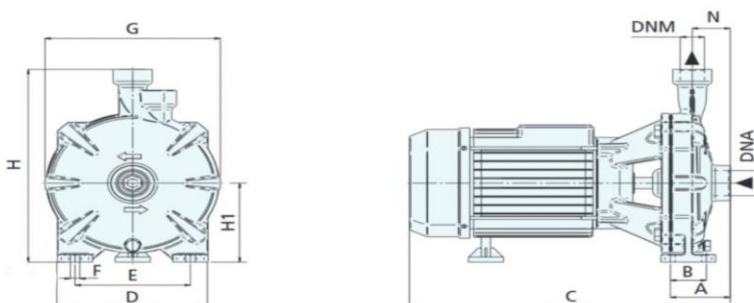

CB - CBT 40 SERIES

قطر دهانه دهش	قطر دهانه مکش	ولتاژ	هد m	دبی m ³ /h	توان		کد فنی	مدل
1. ½ "	2 "	230	60	27	4 KW	5,5 HP	WP1081690	CB 40/180 D
1. ½ "	2 "	400	60	27	4 KW	5.5 HP	WP1080870	CBT 40/180 D
1. ½ "	2 "	400	71	30	5.5 KW	7.5 HP	WP1080880	CBT 40/180 C
1. ½ "	2 "	400	87	30	7.5 KW	10 HP	WP1080890	CBT 40/180 B
1. ½ "	2 "	400	93.5	30	9.2 KW	12.5 HP	WP1080900	CBT 40/180 A
1. ½ "	2 "	400	96	36	11 KW	15 HP	WP1080910	CBT 40/200 A

ابعاد و شماتیک فنی پمپ‌های دو پروانه ورتکس:

CB 32 ERSIES

TYPE	DIMENSIONS(mm)														
	A	B	C	D	E	F	G	H	H1	N	DNA	DNM	P	L	H
CB32/190C	120	60	450	250	200	15	272	340	160	94	1 1/2"	1 1/4"	310	530	460
CB32/190A	120	60	495	250	200	15	272	340	160	94	1 1/2"	1 1/4"	310	530	460

CB - CBT 25 ERSIES

TYPE	DIMENSIONS(mm)														
	A	B	C	D	E	F	G	H	H1	N	DNA	DNM	P	L	H
CB25/160C	95	50	400	208	168	10	222	265	120	85	1 1/4"	1"	240	414	314
CB25/160B	95	50	432	208	168	10	222	265	120	85	1 1/4"	1"	240	414	314
CB25/160A	108/5	50	440	230	190	12	246	290	132	92/5	1 1/4"	1"	259	507	345
CB25/160BA	95	46	432	208	168	10	222	265	120	85	1 1/4"	1"	259	507	345
CBT25/160B	95	50	432	208	168	10	222	265	120	85	1 1/4"	1"	240	414	314
CBT25/160A	108/5	46	440	230	190	12	246	290	132	95/5	1 1/4"	1"	240	414	314