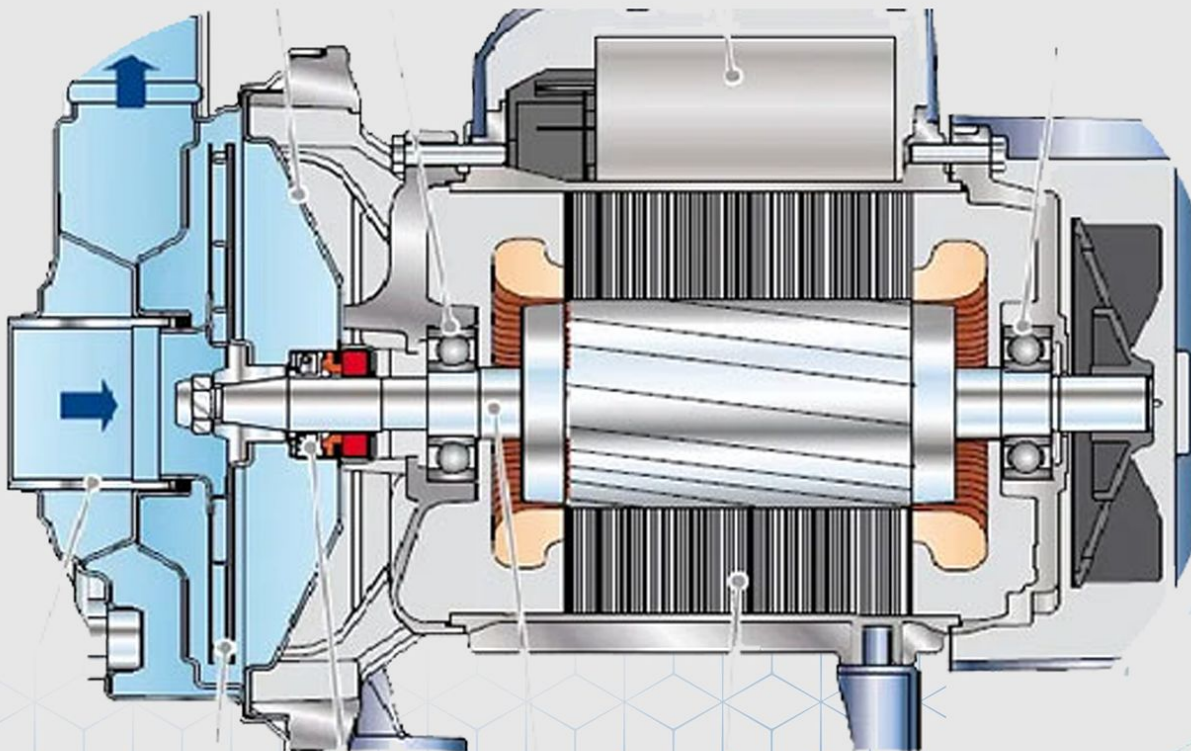

بشقابی استیل CNB

ابعاد

درجه کیفیت	A	A
سری	محیطی	محیطی
تعداد فاز	تکفاز 220 ولت	تکفاز 220 ولت
کاربرد	انتقال سیالات و افزایش فشار آب	انتقال سیالات و افزایش فشار آب
حداقل و حداکثر آبدهی	20 لیتر در دقیقه و 100 لیتر در دقیقه	10 لیتر در دقیقه و 40 لیتر در دقیقه
حداقل و حداکثر ارتفاع پمپاژ	25 متر و 33 متر	5 متر و 35 متر
حداقل و حداکثر دمای سیال	0 درجه و 90 درجه	0 درجه و 90 درجه
جنس و تعداد پروانه و بدنه	1 عدد استیل / آلومینیوم-چدن	1 عدد برنج / آلومینیوم-چدن
نوع سیال	تمیز	تمیز
سرعت چرخش	2800 دور در دقیقه	2900 دور در دقیقه
قدرت و جریان	1 اسب و 5/7 آمپر	0.5 اسب و 2/3 آمپر
سیم پیچی	100% مس	100% مس
دهانه ورودی و خروجی	1 اینچ	1 اینچ
نوع شافت	استیل	استیل
ساخت	چین (تحت لیسانس)	چین (تحت لیسانس)