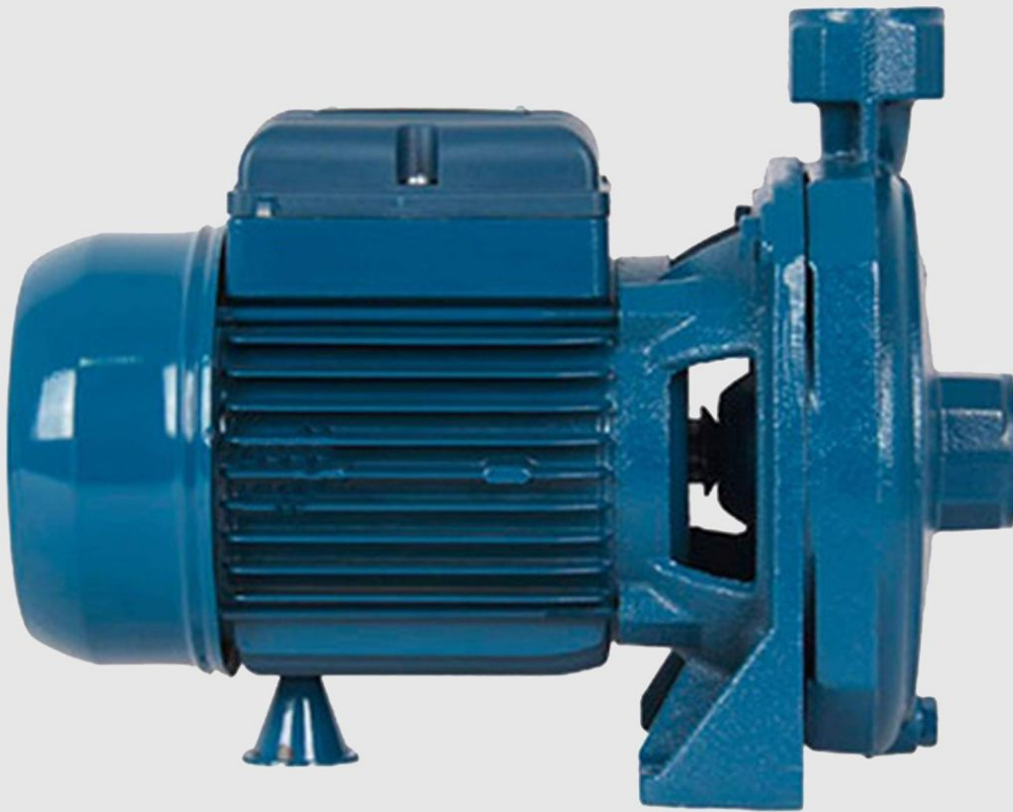

گروه بازرگانی

پایا گسترش خورشید تابان

گروه بازرگانی پایا گسترش خورشید تابان با در اختیار داشتن بیش از دو دهه سابقه حرفه ای در زمینه ماشین آلات صنعتی و سیستم های آبرسانی و آتشنشانی، تجهیزات استخر، سونا و جکوزی، اقدام به فعالیت در زمینه های مختلف واردات و تولید و فروش مستقیم به بازار مشتریان، توانسته است به عنوان مجموعه ای کامل با بیش از ۴۵ کارگروه متخصص، متعهد و کارآزموده در خدمت شما مشتریان گرانقدر باشد. لذا این مجموعه با داشتن کارخانجات تولیدی و انبار مرکزی و فروشگاه و در نهایت دفتر مرکزی خود به این امر مبذول گردیده است که کالاها را با بهترین قیمت و کیفیت اصلی به دست شما عزیزان برساند.

بشقابی استیل CNB

ابعاد

درجه کیفیت	A	A
سری	محیطی	محیطی
تعداد فاز	تکفاز 220 ولت	تکفاز 220 ولت
کاربرد	انتقال سیالات و افزایش فشار آب	انتقال سیالات و افزایش فشار آب
حداقل و حداکثر آبدهی	20 لیتر در دقیقه و 100 لیتر در دقیقه	10 لیتر در دقیقه و 40 لیتر در دقیقه
حداقل و حداکثر ارتفاع پمپاژ	25 متر و 33 متر	5 متر و 35 متر
حداقل و حداکثر دمای سیال	0 درجه و 90 درجه	0 درجه و 90 درجه
جنس و تعداد پروانه و بدنه	1 عدد استیل / آلومینیوم-چدن	1 عدد برنج / آلومینیوم-چدن
نوع سیال	تمیز	تمیز
سرعت چرخش	2800 دور در دقیقه	2900 دور در دقیقه
قدرت و جریان	1 اسب و 5/7 آمپر	0.5 اسب و 2/3 آمپر
سیم پیچی	100% مس	100% مس
دهانه ورودی و خروجی	1 اینچ	1 اینچ
نوع شافت	استیل	استیل
ساخت	چین (تحت لیسانس)	چین (تحت لیسانس)