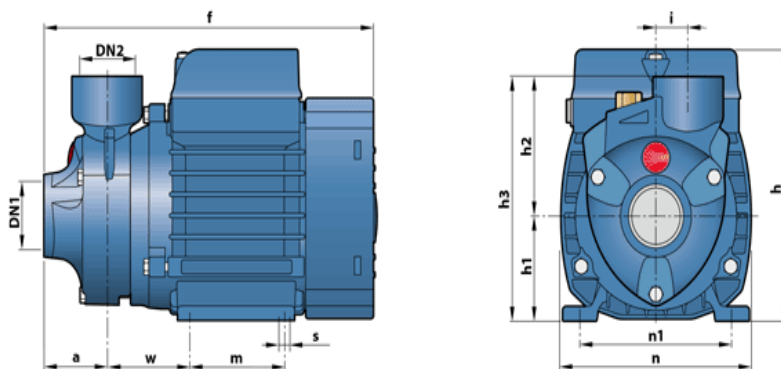

پمپ محیطی پدرولو

مشخصات

نمودار آبدهی و ارتفاع پمپ محیطی پدرولو:

ابعاد و شماتیک فنی پمپ محیطی پدرولو:

DIMENSIONS AND WEIGHT

MODEL		PORTS		DIMENSIONS mm												kg	
Single-phase	Three-phase	DN1	DN2	a	f	h	h1	h2	h3	i	m	n	n1	w	s	1~	3~
PKm 60*	PK 60*	1"	1"	39	207	145	56	75	131	20	55	118	93-100	53	7	5.2	5.2
PKm 60*-MD	PK 60*-MD			236	152	63	138	80	120		100	5.1	5.1				
PKm 65	PK 65	1"	1"	55	285	180*	71	85	156	90	140	112	62	9	7.0	6.3	
PKm 70	PK 70			55	285		71	85	156		140	112			10.0	9.9	
PKm 80	PK 80			46	278	71	84	155	19		140	112			10.0	9.9	
PKm 90	PK 90	3/4"	3/4"	46	278			84	155	19						10.3	10.0
PKm 100	PK 100	1"	1"	55	350	212	80	94	174	20	100	164	125	85	9	14.4	12.4
PKm 200	PK 200			55	350	212	80	94	174	20	100	164	125	85	9	15.5	13.4
-	PK 300			-	-	-	-	-	-	-	-	-	-	-	-	-	-

(*) h=199 mm for single phase versions at 110 V

پمپ محیطی پدرولو مدل PK 100

پمپ محیطی پدرولو مدل PK 65

آدرس دفتر مرکزی: تهران، خیابان طالقانی، بعد از خیابان مفتح، پاساژ دانش، طبقه سوم، واحد 10

ارتباط با ما: 021-8883031