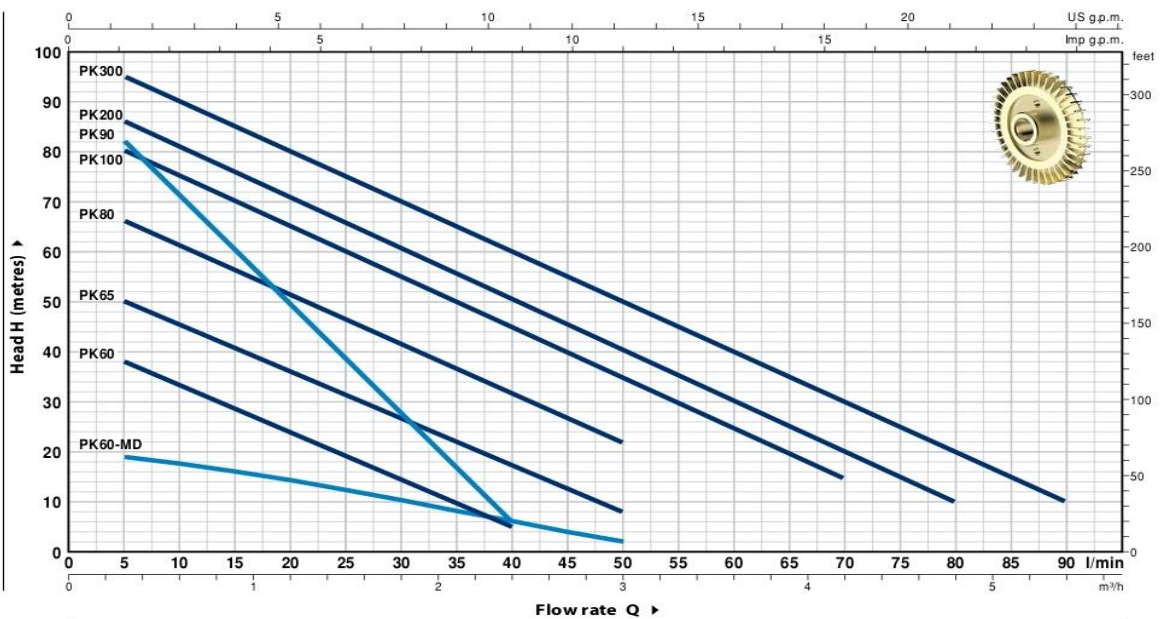

پمپ محیطی پدرولو

مشخصات

نمودار آبدهی و ارتفاع پمپ محیطی پدرولو:

ابعاد و شماتیک فنی پمپ محیطی پدرولو:

DIMENSIONS AND WEIGHT

MODEL		PORTS		DIMENSIONS mm												kg	
Single-phase	Three-phase	DN1	DN2	a	f	h	h1	h2	h3	i	m	n	n1	w	s	1~	3~
PKm 60*	PK 60*	1"	1"	39	207	145	56	75	131	20	55	118	93-100	53	7	5.2	5.2
PKm 60*-MD	PK 60*-MD			236	152	63	138	80	120		100	5.1	5.1				
PKm 65	PK 65	1"	1"	55	285	180*	71	85	156	90	140	112	62	9	7.0	6.3	
PKm 70	PK 70			55	285		71	85	156		140	112			10.0	9.9	
PKm 80	PK 80			46	278	71	84	155	19		140	112			10.0	9.9	
PKm 90	PK 90	3/4"	3/4"	46	278			84	155	19						10.3	10.0
PKm 100	PK 100	1"	1"	55	350	212	80	94	174	20	100	164	125	85	9	14.4	12.4
PKm 200	PK 200			55	350	212	80	94	174	20	100	164	125	85	9	15.5	13.4
-	PK 300			-	-	-	-	-	-	-	-	-	-	-	-	-	-