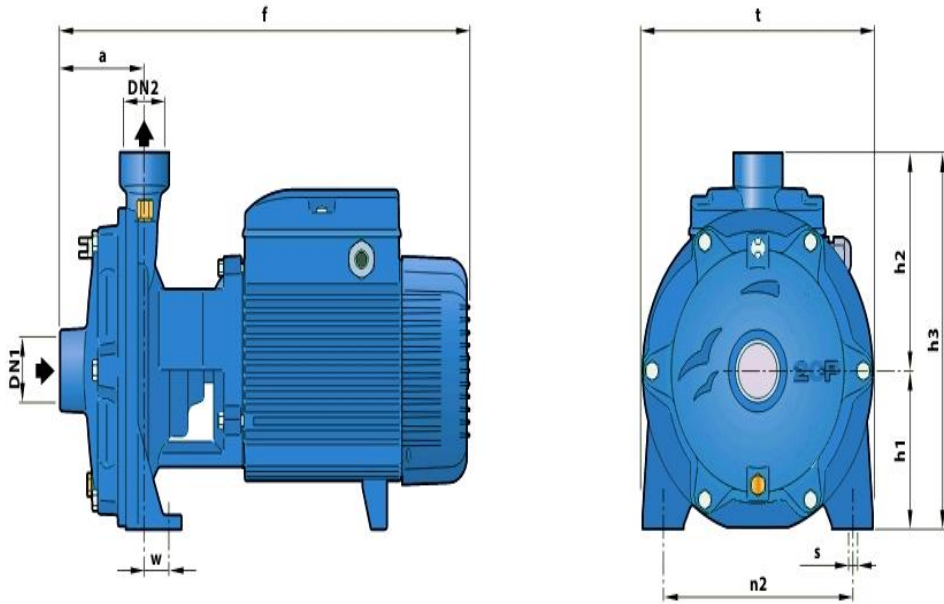

پمپ دو پروانه پدرولو

مشخصات

نمودار آبدهی و ارتفاع پمپ:

ابعاد و شماتیک فنی پمپ:

MODEL		PORTS		DIMENSIONS mm									kg	
Single-phase	Three-phase	DN1	DN2	a	f	h1	h2	h3	t	n2	w	s	1~	3~
2CPm 25/14B	2CP 25/14B	1 1/4"	1"	82	404	93	130	223	200	162	17	10	19.7	20.6
2CPm 25/14A	2CP 25/14A					110	151	261	225	185	26	11	24.6	24.6
2CPm 25/16C	2CP 25/16C					93	130	223	200	162	17	10	19.3	20.4
2CPm 25/16B	2CP 25/16B					110	151	261	226	185	26	11	24.3	24.4
2CPm 25/16A	2CP 25/16A					424	110	151	261	226	185	26	11	27.1
-	2CP 32/200C	1 1/2"	1 1/4"	95	464	132	172	304	266	206	19	14	-	39.4
-	2CP 32/200B												-	43.1
-	2CP 32/210B												-	54.7
-	2CP 32/210A												-	60.5
-	2CP 40/180C	2"	1 1/2"	108	496	139	195	334	292	232	21	14	-	48.6
-	2CP 40/180B												-	54.2
-	2CP 40/180A												-	59.7
-	2CP 40/200B												-	93.5
-	2CP 40/200A	110	566	160	195	355	298	-	93.2					