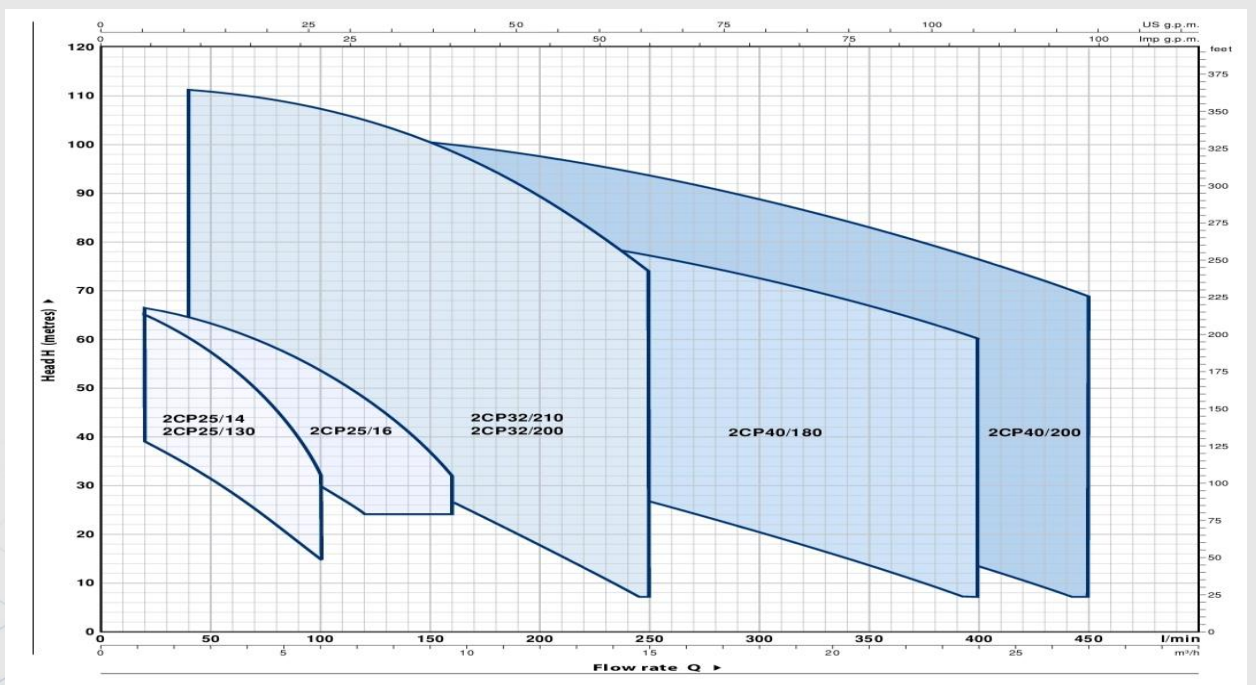

پمپ دو پروانه پدرولو

مشخصات

نمودار آبدهی و ارتفاع پمپ:

ابعاد و شماتیک فنی پمپ:

MODEL		PORTS		DIMENSIONS mm									kg	
Single-phase	Three-phase	DN1	DN2	a	f	h1	h2	h3	t	n2	w	s	1~	3~
2CPm 25/14B	2CP 25/14B	1 1/4"	1"	82	404	93	130	223	200	162	17	10	19.7	20.6
2CPm 25/14A	2CP 25/14A					110	151	261	225	185	26	11	24.6	24.6
2CPm 25/16C	2CP 25/16C					93	130	223	200	162	17	10	19.3	20.4
2CPm 25/16B	2CP 25/16B					110	151	261	226	185	26	11	24.3	24.4
2CPm 25/16A	2CP 25/16A					424	110	151	261	226	185	26	11	27.1
-	2CP 32/200C	1 1/2"	1 1/4"	95	464	132	172	304	266	206	19	14	-	39.4
-	2CP 32/200B												-	43.1
-	2CP 32/210B												-	54.7
-	2CP 32/210A												-	60.5
-	2CP 40/180C	2"	1 1/2"	108	496	139	195	334	292	232	21	14	-	48.6
-	2CP 40/180B												-	54.2
-	2CP 40/180A												-	59.7
-	2CP 40/200B												-	93.5
-	2CP 40/200A	110	566	160	195	355	298	-	93.2					