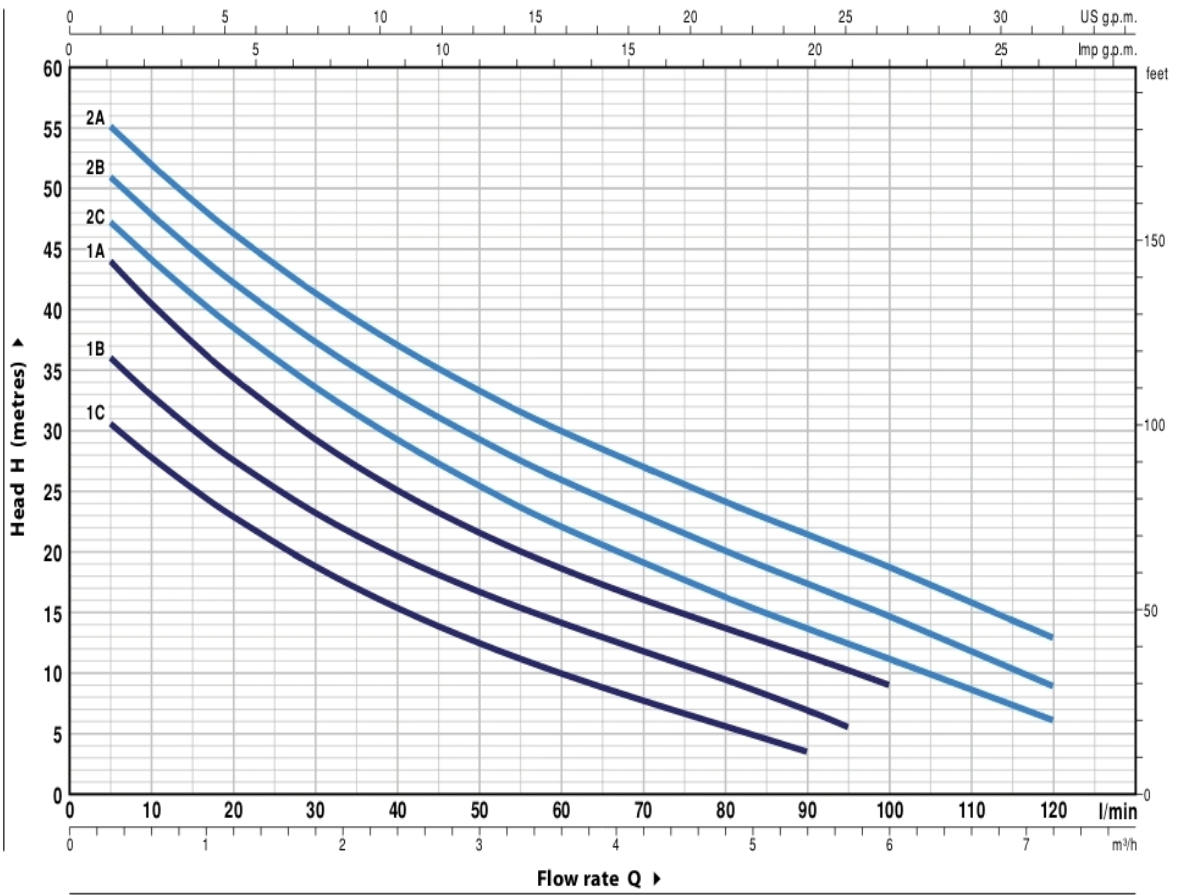

نمودار آبدهی و ارتفاع پمپ جتی پدرولو: