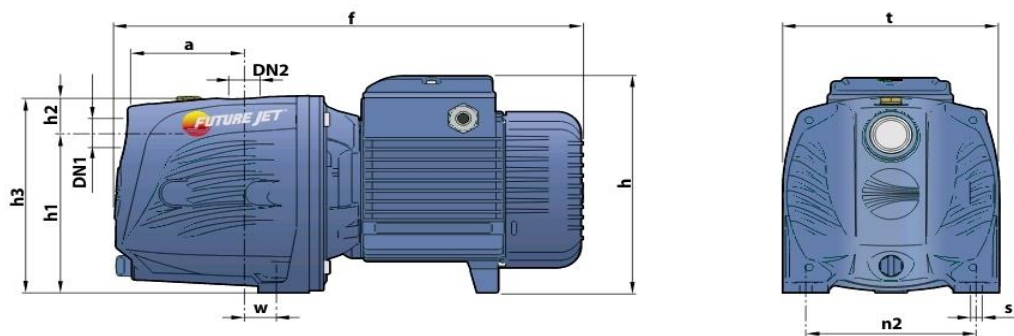

پمپ جتی پدولو

مشخصات

ابعاد و شماتیک فنی پمپ جتی پدولو:

MODEL		PORTS		DIMENSIONS mm										kg	
Single-phase	Three-phase	DN1	DN2	a	f	h	h1	h2	h3	t	n2	w	s	1~	3~
FUTURE JETm 1C	FUTURE JET 1C	1"	1"	94	357	171	127	35	162	158	124	24	10	9.7	9.7
FUTURE JETm 1B	FUTURE JET 1B													9.8	9.8
FUTURE JETm 1A	FUTURE JET 1A													10.7	9.8
FUTURE JETm 2C	FUTURE JET 2C			96	389	200*	147	33	180	180	142	22	10	13.4	13.4
FUTURE JETm 2B	FUTURE JET 2B													14.0	14.0
FUTURE JETm 2A	FUTURE JET 2A													15.0	14.0