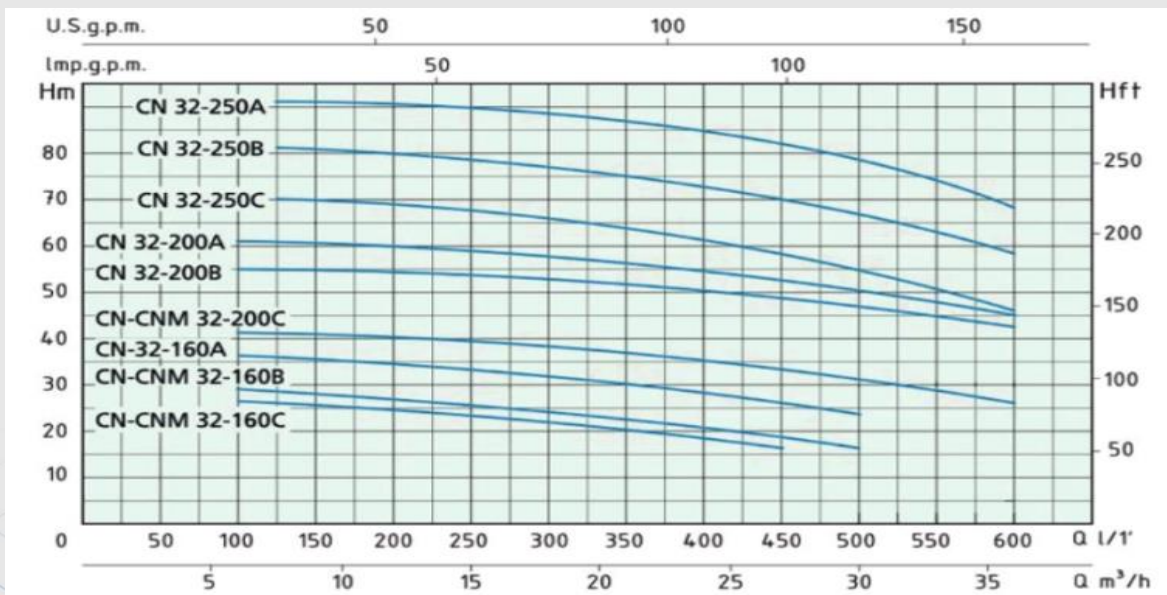

پمپ‌های زمینی ورتکس

مشخصات

نمودار آبدهی و ارتفاع پمپ‌های زمینی ورتکس:

CN 32 SERIES

CN 40 SERIES

CN 50 SERIES

CN 65 SERIES

CN 80 SERIES

جدول مشخصات فنی پمپ‌های زمینی ورتکس:

CN 32 SERIES

قطر دهانه دهش	قطر دهانه مکش	ولتاژ	هد m	دبی m ³ /h	توان		کد فنی	مدل
32	50	400	25.5	27	1.5 KW	2 HP	WP1800263	CN 32-160 C
32	50	400	28.8	30	2.2 KW	3 HP	WP1800273	CN 32-160 B
32	50	400	36.5	30	3 KW	4 HP	WP1800283	CN 32-160 A
32	50	400	40.7	36	4 KW	5.5 HP	WP1800290	CN 32-200 C
32	50	400	55.7	36	5.5 KW	7.5 HP	WP1800300	CN 32-200 B
32	50	400	60.7	36	7.5 KW	10 HP	WP1800310	CN 32-200 A
32	50	400	70	36	9.2 KW	12.5 HP	WP1800440	CN 32-250 C
32	50	400	81	36	11 KW	15 HP	WP1800450	CN 32-250 B
32	50	400	90.5	36	15 KW	20 HP	WP1800460	CN 32-250 A