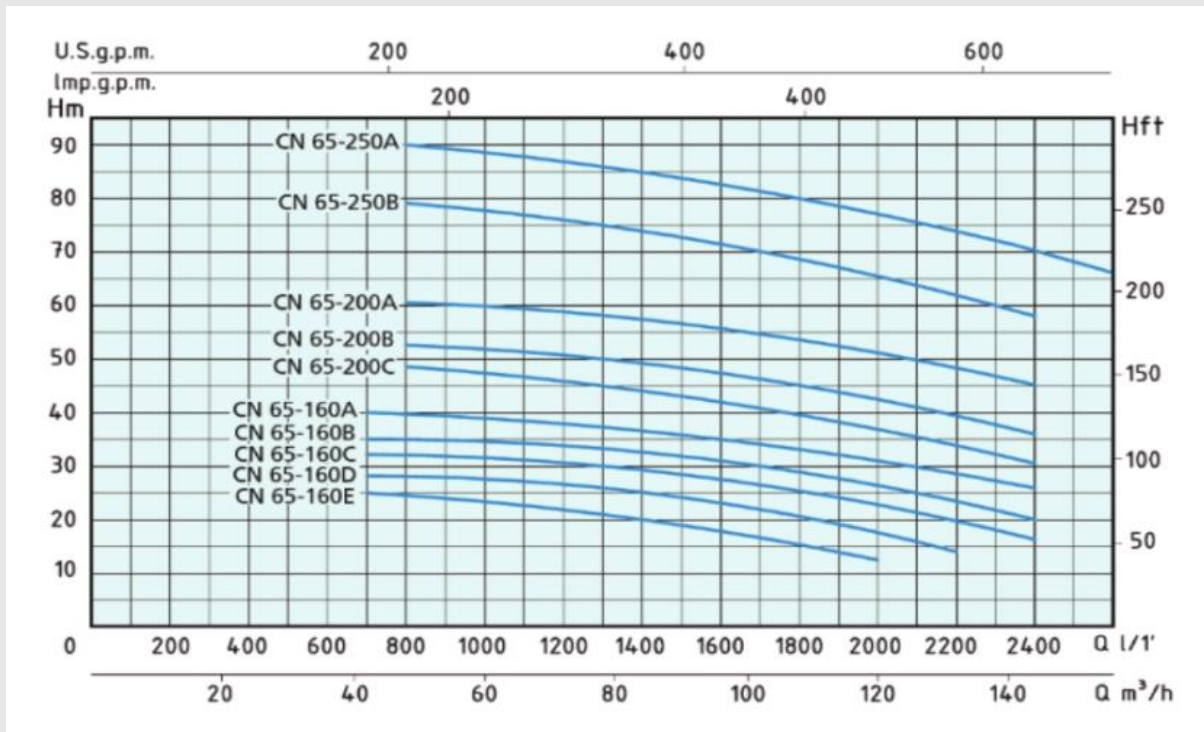

پمپ‌های زمینی ورتکس

مشخصات

نمودار آبدهی و ارتفاع پمپ‌های زمینی ورتکس:

CN 32 SERIES

CN 40 SERIES

CN 50 SERIES

CN 65 SERIES

CN 80 SERIES