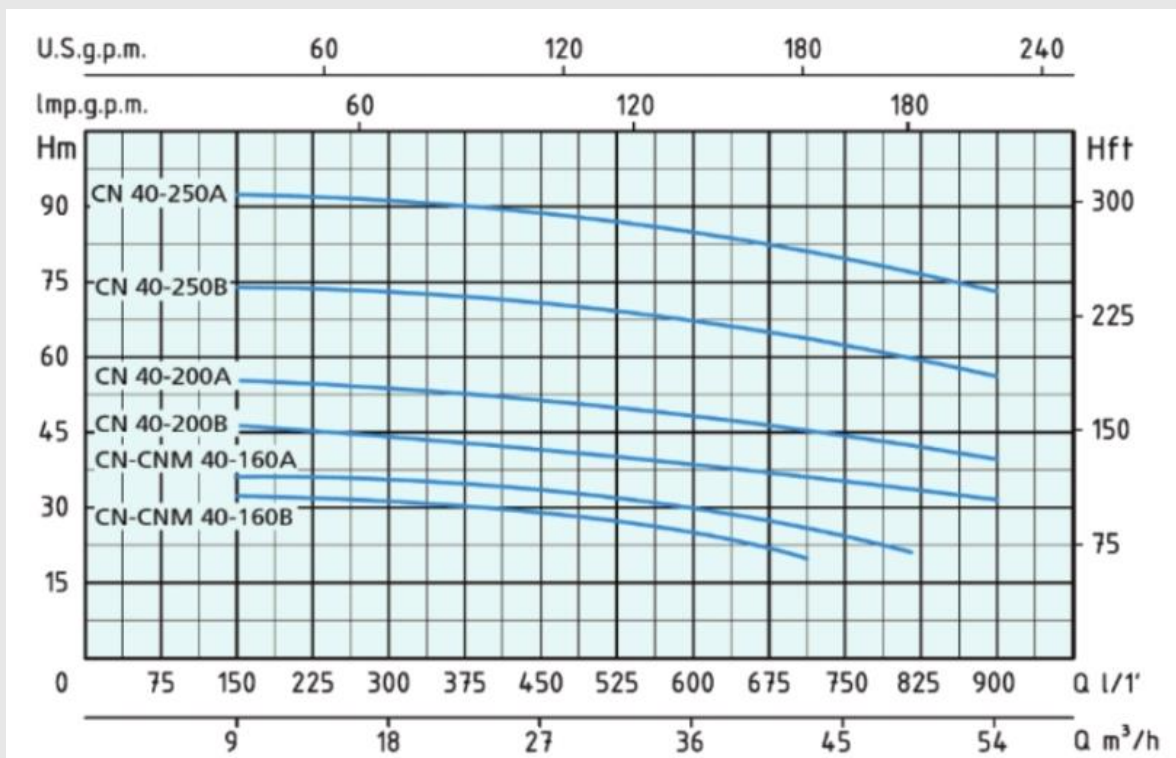

پمپ‌های زمینی ورتکس

مشخصات

نمودار آبدهی و ارتفاع پمپ‌های زمینی ورتکس:

CN 32 SERIES

CN 40 SERIES

CN 50 SERIES

CN 65 SERIES

CN 80 SERIES

جدول مشخصات فنی پمپ‌های زمینی ورتکس:

CN 32 SERIES

قطر دهانه دهش	قطر دهانه مکش	ولتاژ	هد m	دبی m ³ /h	توان		کد فنی	مدل
32	50	400	25.5	27	1.5 KW	2 HP	WP1800263	CN 32-160 C
32	50	400	28.8	30	2.2 KW	3 HP	WP1800273	CN 32-160 B
32	50	400	36.5	30	3 KW	4 HP	WP1800283	CN 32-160 A
32	50	400	40.7	36	4 KW	5.5 HP	WP1800290	CN 32-200 C
32	50	400	55.7	36	5.5 KW	7.5 HP	WP1800300	CN 32-200 B
32	50	400	60.7	36	7.5 KW	10 HP	WP1800310	CN 32-200 A
32	50	400	70	36	9.2 KW	12.5 HP	WP1800440	CN 32-250 C
32	50	400	81	36	11 KW	15 HP	WP1800450	CN 32-250 B
32	50	400	90.5	36	15 KW	20 HP	WP1800460	CN 32-250 A