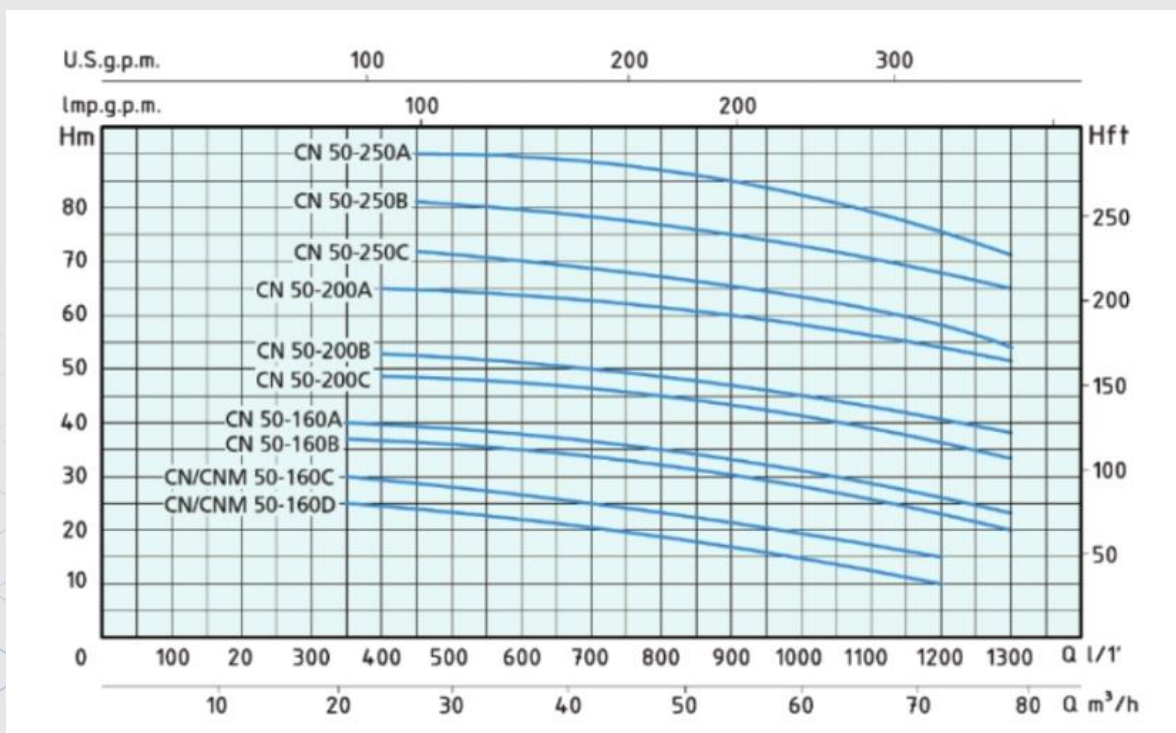

پمپ‌های زمینی ورتکس

مشخصات

نمودار آبدهی و ارتفاع پمپ‌های زمینی ورتکس:

CN 32 SERIES

CN 40 SERIES

CN 50 SERIES

CN 65 SERIES

CN 80 SERIES