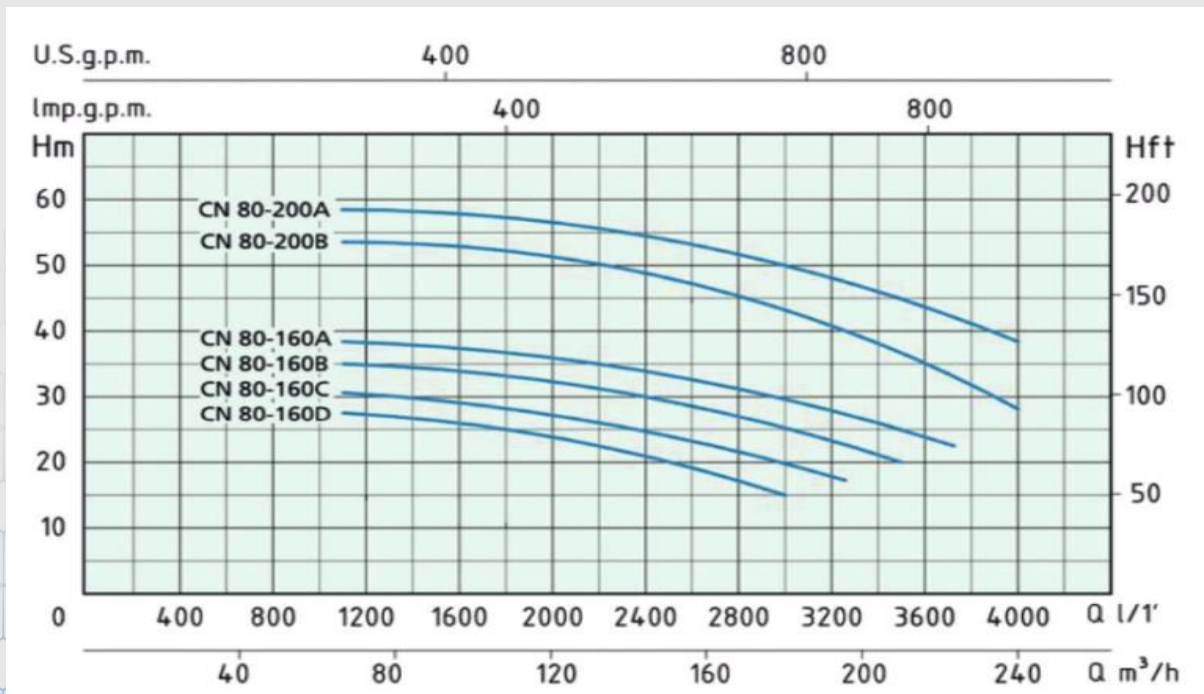

پمپ‌های زمینی ورتکس

مشخصات

نمودار آبدهی و ارتفاع پمپ‌های زمینی ورتکس:

CN 32 SERIES

CN 40 SERIES

CN 50 SERIES

CN 65 SERIES

CN 80 SERIES

جدول مشخصات فنی پمپ‌های زمینی ورتکس:

CN 32 SERIES

قطر دهانه دهش	قطر دهانه مکش	ولتاژ	هد m	دبی m ³ /h	توان		کد فنی	مدل
32	50	400	25.5	27	1.5 KW	2 HP	WP1800263	CN 32-160 C
32	50	400	28.8	30	2.2 KW	3 HP	WP1800273	CN 32-160 B
32	50	400	36.5	30	3 KW	4 HP	WP1800283	CN 32-160 A
32	50	400	40.7	36	4 KW	5.5 HP	WP1800290	CN 32-200 C
32	50	400	55.7	36	5.5 KW	7.5 HP	WP1800300	CN 32-200 B
32	50	400	60.7	36	7.5 KW	10 HP	WP1800310	CN 32-200 A
32	50	400	70	36	9.2 KW	12.5 HP	WP1800440	CN 32-250 C
32	50	400	81	36	11 KW	15 HP	WP1800450	CN 32-250 B
32	50	400	90.5	36	15 KW	20 HP	WP1800460	CN 32-250 A