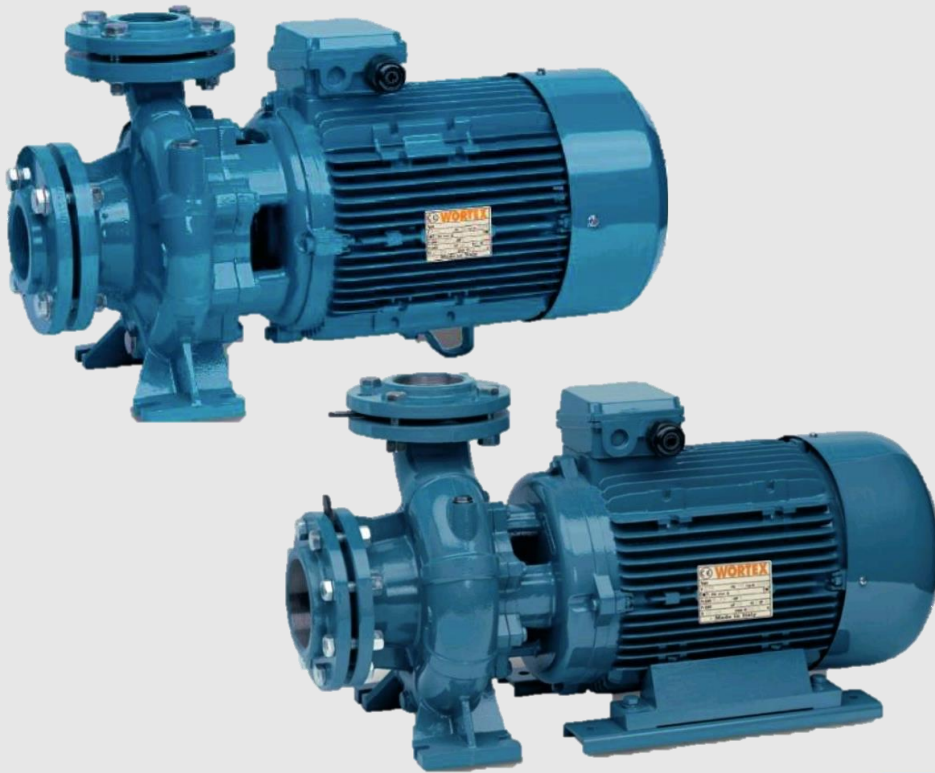

پمپ‌های زمینی ورتکس

مشخصات

نمودار آبدهی و ارتفاع پمپ‌های زمینی ورتکس:

CN 32 SERIES

CN 40 SERIES

CN 50 SERIES

CN 65 SERIES

CN 80 SERIES

جدول مشخصات فنی پمپ‌های زمینی ورتکس:

CN 32 SERIES

قطر دهانه دهش	قطر دهانه مکش	ولتاژ	هد m	دبی m ³ /h	توان		کد فنی	مدل
32	50	400	25.5	27	1.5 KW	2 HP	WP1800263	CN 32-160 C
32	50	400	28.8	30	2.2 KW	3 HP	WP1800273	CN 32-160 B
32	50	400	36.5	30	3 KW	4 HP	WP1800283	CN 32-160 A
32	50	400	40.7	36	4 KW	5.5 HP	WP1800290	CN 32-200 C
32	50	400	55.7	36	5.5 KW	7.5 HP	WP1800300	CN 32-200 B
32	50	400	60.7	36	7.5 KW	10 HP	WP1800310	CN 32-200 A
32	50	400	70	36	9.2 KW	12.5 HP	WP1800440	CN 32-250 C
32	50	400	81	36	11 KW	15 HP	WP1800450	CN 32-250 B
32	50	400	90.5	36	15 KW	20 HP	WP1800460	CN 32-250 A