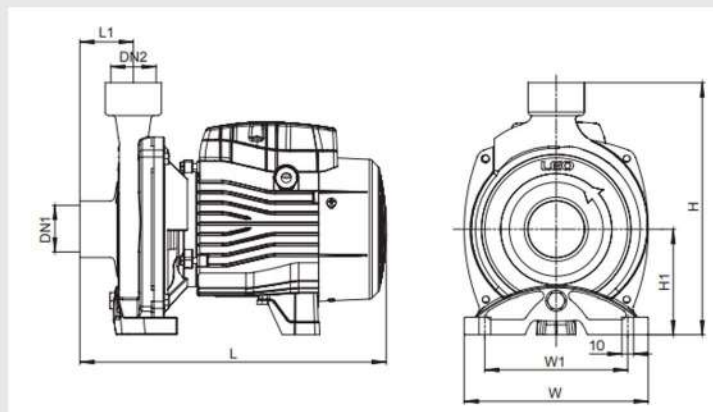

Model	DN1	DN2	L (mm)	W (mm)	H (mm)	L₁ (mm)	W₁ (mm)	H₁ (mm)	D (mm)
ACm110BF2	2"	2"	392	206	270	64.5	166	112	10
ACm110BF3	3"	3"	403	230	300	86	180	120	12
ACm150BF2	2"	2"	392	206	270	64.5	166	112	10
ACm150BF3	3"	3"	403	230	300	86	180	120	12
ACm220BF3	3"	3"	471	230	300	86	180	120	12
ACm400BF4	4"	4"	593	281.5	398	120.5	206	160	16