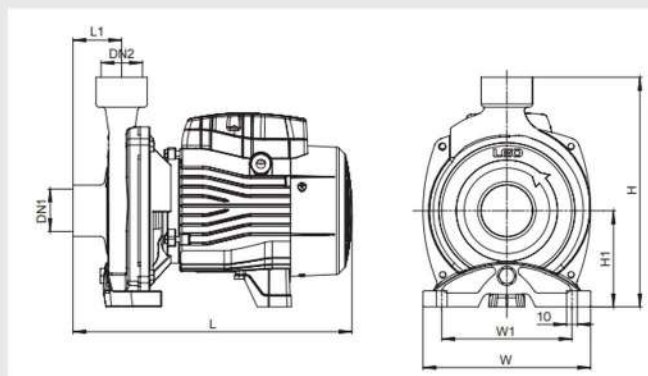

Model	DN1	DN2	L (mm)	W (mm)	H (mm)	L ₁ (mm)	W ₁ (mm)	H ₁ (mm)
ACm25	1"	1"	270	157	216	42	122	90
ACm37			270	157	216	42	122	90
ACm60			298	190	240	44	160	90
ACm75	1 1/4"	1"	298	190	240	44	160	100
ACm110			359	206	263	50	178	112
ACm150			360	240	286	51	207	115
AC 220	1 1/2"	1"	360	240	286	51	207	115
ACm110L			356	206	265	48.5	178	112
ACm150L			356	206	265	48.5	178	112

پمپ آب بشقابی لثو سری ACm-B

MODEL		POWER		Q (m ³ /h)		0	6	9	12	15	18	21	24	30
Single Phase	Three Phase	kW	HP	Q (l/min)		H (m)								
ACm60B2	AC60B2	0,6	0,8	12,5	12	11,7	11	10,2	9,2	8	6,5	-	-	-
ACm75B2	AC75B2	0,75	1	14	13,7	13,5	13	12,3	11,2	9,9	8,5	5,5	-	-
ACm110B2	AC110B2	1,1	1,5	19,5	19,2	19	18,5	17,7	16,5	15	13	8,5	-	-
ACm150B2	AC150B2	1,5	2	22	21,5	21	20,5	19,5	18,3	16,5	14,5	9,5	-	-

Model	DN1	DN2	L (mm)	W (mm)	H (mm)	L ₁ (mm)	W ₁ (mm)	H ₁ (mm)
ACm220CH2	2"	2"	444	255	315	65	186	132
ACm300CH2			444	255	315	65	186	132
ACm400CH2			496,5	280	326	70	195	136
AC550CH2			496,5	280	326	70	195	136
ACm300C2			444	255	315	65	186	132
ACm400C2			496,5	280	326	70	195	136
AC550C2			496,5	280	326	70	195	136
AC750C2			515	290	360	85	216	150
AC750C4	4"	3"	525	290	360	95	216	150

Model	DN1	DN2	L (mm)	W (mm)	H (mm)	L ₁ (mm)	L ₂ (mm)	W ₁ (mm)	H ₁ (mm)
ACm60B2	2"	2"	331	195	242	62.5	4	156	100
ACm75B2	2"	2"	331	195	242	62.5	4	156	100
ACm110B2	2"	2"	378	206	263	59	3.5	166	112
ACm150B2	2"	2"	378	206	263	59	3.5	166	112