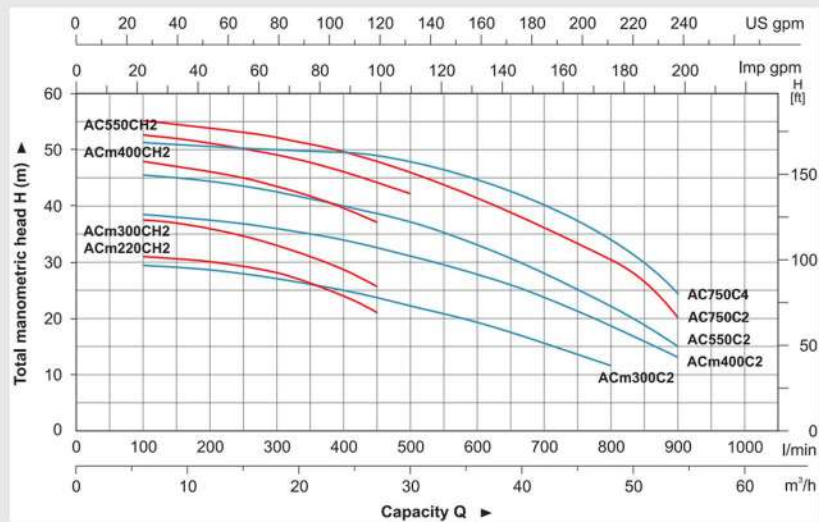

Model	DN1	DN2	L (mm)	W (mm)	H (mm)	L₁ (mm)	L₂ (mm)	W₁ (mm)	H₁ (mm)
ACm60B2	2"	2"	331	195	242	62.5	4	156	100
ACm75B2	2"	2"	331	195	242	62.5	4	156	100
ACm110B2	2"	2"	378	206	263	59	3.5	166	112
ACm150B2	2"	2"	378	206	263	59	3.5	166	112