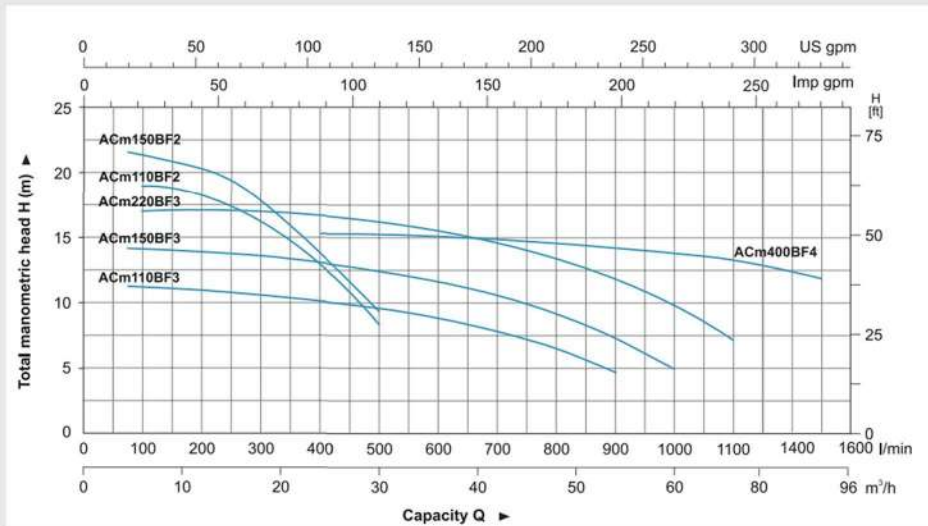

Model	DN1	DN2	L (mm)	W (mm)	H (mm)	L₁ (mm)	W₁ (mm)	H₁ (mm)	D (mm)
ACm110BF2	2"	2"	392	206	270	64.5	166	112	10
ACm110BF3	3"	3"	403	230	300	86	180	120	12
ACm150BF2	2"	2"	392	206	270	64.5	166	112	10
ACm150BF3	3"	3"	403	230	300	86	180	120	12
ACm220BF3	3"	3"	471	230	300	86	180	120	12
ACm400BF4	4"	4"	593	281.5	398	120.5	206	160	16