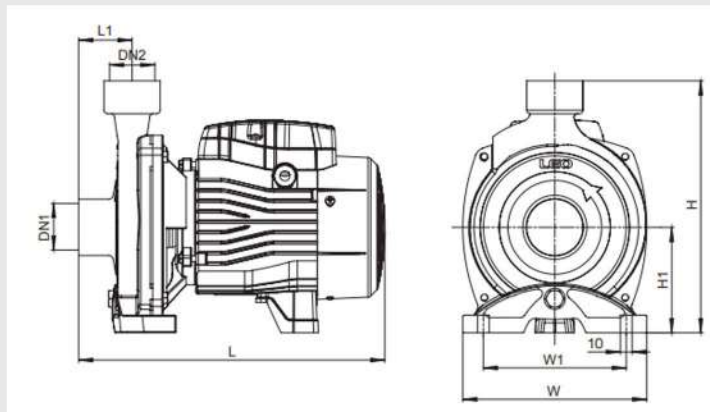

پمپ آب بشقابی لثو سری ACm

MODEL	POWER	Q (m³/h)	H (m)																							
			0	0.6	0.9	1.2	1.6	2.4	3.0	3.6	4.2	4.5	5.4	6.0	6.6	7.2	7.8	8.4	9.0	9.6	10.8	11.7	12.6			
Single Phase	Three Phase	kW	HP	Q (l/min)	0	10	15	20	30	40	50	60	70	75	80	90	100	110	120	130	140	150	160	180	195	200
ACm25	---	0.25	0.3	17	16.5	16.2	16	15.5	14.5	3.5	12.5	10.5	9.5	8	-	-	-	-	-	-	-	-	-	-	-	-
ACm37	---	0.37	0.5	23	21.5	21	21	20.5	19.5	18	17	15.5	14.5	14	12	-	-	-	-	-	-	-	-	-	-	-
ACm60	AC60	0.6	0.8	27	26.5	26.2	26	25	24.5	22.5	20	17	15.5	14	10	-	-	-	-	-	-	-	-	-	-	-
ACm75	AC75	0.75	1.0	36	35	34	33.5	33	32	31	29	27	26	23.5	20	16	-	-	-	-	-	-	-	-	-	-
ACm110	AC110	1.1	1.5	40	39	38	38	37.5	37	36	35	33	32	31	29	26	23	20	-	-	-	-	-	-	-	-
ACm150	AC150	1.5	2	48	47.5	47	46.5	45.5	44.5	43.5	42.5	41.5	41	40.5	39	37	34.5	31	27	22	-	-	-	-	-	-
---	AC220	2.2	3	55	54.5	53	53.5	53	52.5	51.5	50.5	49.5	48	48.5	47	45.5	43.5	40	36.5	32.5	28	-	-	-	-	-
ACm110L	AC110L	1.1	1.5	34.5	34.3	34.2	34.1	34	33.8	33.5	33	32.5	32.3	32	31	30.5	29.5	28.5	27.5	26.5	25	23.5	20	16.5	-	
ACm150L	AC150L	1.5	2	37.5	37.2	37	36.9	36.6	36.2	35.8	35.4	35	34.8	34.7	34	33.3	32.5	31.5	30.5	29.5	28.2	27	24	21	19	

Model	DN1	DN2	L (mm)	W (mm)	H (mm)	L ₁ (mm)	W ₁ (mm)	H ₁ (mm)
ACm25	1"	1"	270	157	216	42	122	90
ACm37			270	157	216	42	122	90
ACm60			298	190	240	44	160	90
ACm75	1 1/4"	1"	298	190	240	44	160	100
ACm110			359	206	263	50	178	112
ACm150			360	240	286	51	207	115
AC 220	1 1/2"	1"	360	240	286	51	207	115
ACm110L			356	206	265	48.5	178	112
ACm150L			356	206	265	48.5	178	112

Model	DN1	DN2	L (mm)	W (mm)	H (mm)	L ₁ (mm)	W ₁ (mm)	H ₁ (mm)
ACm220CH2	2"	2"	444	255	315	65	186	132
ACm300CH2			444	255	315	65	186	132
ACm400CH2			496,5	280	326	70	195	136
AC550CH2			496,5	280	326	70	195	136
ACm300C2			444	255	315	65	186	132
ACm400C2			496,5	280	326	70	195	136
AC550C2			496,5	280	326	70	195	136
AC750C2			515	290	360	85	216	150
AC750C4	4"	3"	525	290	360	95	216	150