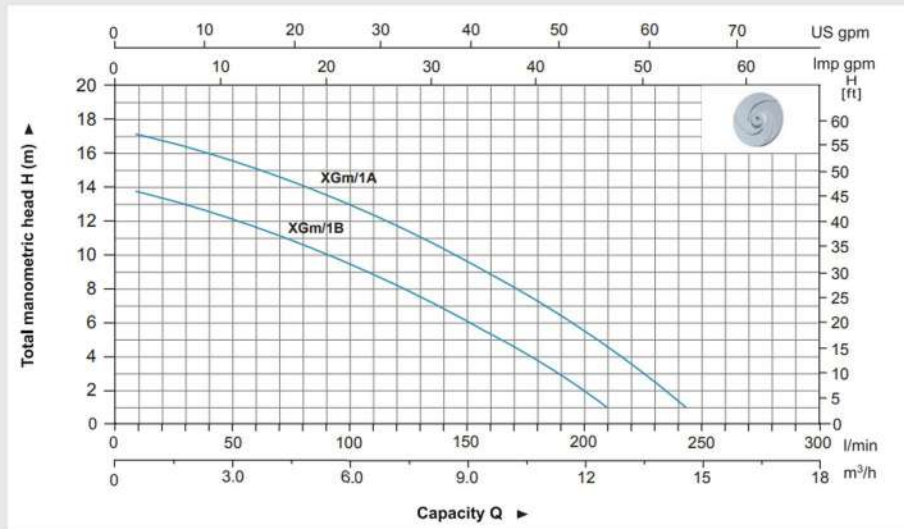

Model	DN1	DN2	L (mm)	W (mm)	H (mm)	L1 (mm)	L2 (mm)	W1 (mm)	H1 (mm)
XGm/1A	1 1/2"	1 1/2"	295	191	235	44	48	160	96.5
XGm/1B