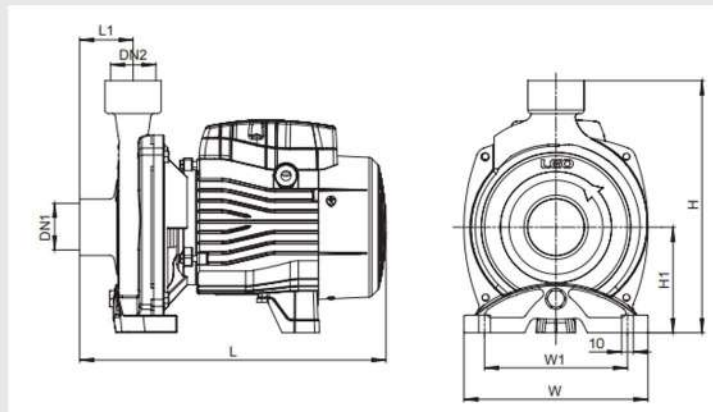

Model	DN1	DN2	L (mm)	W (mm)	H (mm)	L ₁ (mm)	L ₂ (mm)	W ₁ (mm)	H ₁ (mm)
ACm60B2	2"	2"	331	195	242	62.5	4	156	100
ACm75B2	2"	2"	331	195	242	62.5	4	156	100
ACm110B2	2"	2"	378	206	263	59	3.5	166	112
ACm150B2	2"	2"	378	206	263	59	3.5	166	112

پمپ آب بشقابی لثو سری ACm-B

MODEL		POWER		Q (m ³ /h)													
Single Phase	Three Phase	kW	HP	0	12	18	24	30	36	42	48	54	60	66	72	84	96
ACm110BF2	AC110BF2	1,1	1,5	19.5	18.5	16.5	13	8.5	-	-	-	-	-	-	-	-	-
ACm110BF3	AC110BF3	1,1	1,5	12.5	12.5	21.1	11.5	10.5	9.5	8.4	7.1	5.5	-	-	-	-	-
ACm150BF2	AC150BF2	1,5	2	22	20.5	18.3	14.5	9.5	-	-	-	-	-	-	-	-	-
ACm150BF3	AC150BF3	1,5	2	14.5	14.3	14	13.5	12.8	12	11.2	9.9	8.4	6	-	-	-	-
ACm220BF3	AC220BF3	2,2	3	17.5	17.3	17.1	16.5	16	15.2	14.2	13.2	11.7	10	7.2	-	-	-
ACm400BF4	AC400BF4	4	5,5	16.5	-	-	16	15.8	15.5	15.3	15.3	15	14.7	14.4	14	13.2	12.1

Model	DN1	DN2	L (mm)	W (mm)	H (mm)	L ₁ (mm)	W ₁ (mm)	H ₁ (mm)	D (mm)
ACm110BF2	2"	2"	392	206	270	64.5	166	112	10
ACm110BF3	3"	3"	403	230	300	86	180	120	12
ACm150BF2	2"	2"	392	206	270	64.5	166	112	10
ACm150BF3	3"	3"	403	230	300	86	180	120	12
ACm220BF3	3"	3"	471	230	300	86	180	120	12
ACm400BF4	4"	4"	593	281.5	398	120.5	206	160	16

Model	DN1	DN2	L (mm)	W (mm)	H (mm)	L1 (mm)	L2 (mm)	W1 (mm)	H1 (mm)
XGm/1A	1 1/2"	1 1/2"	295	191	235	44	48	160	96.5
XGm/1B									