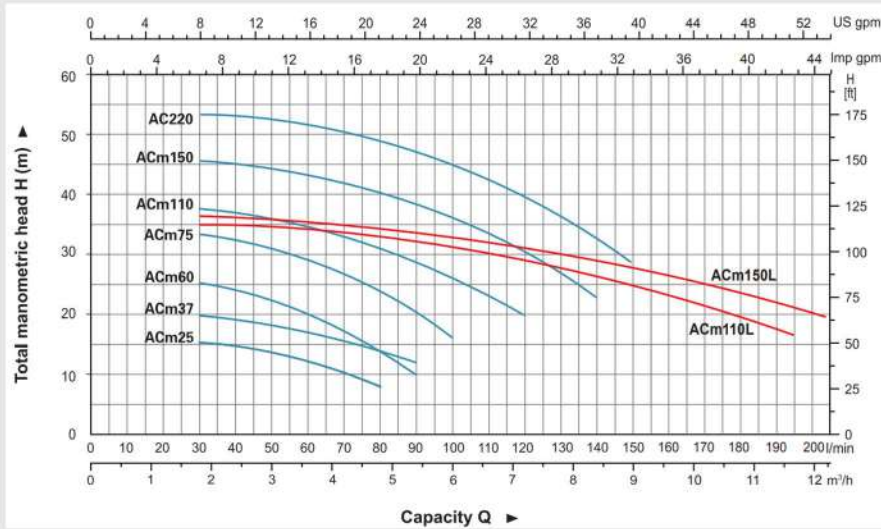

پمپ آب بشقابی لثو سری ACm

MODEL	POWER	Q (m³/h)	H (m)																							
			0	0.6	0.9	1.2	1.6	2.4	3.0	3.6	4.2	4.5	5.4	6.0	6.6	7.2	7.8	8.4	9.0	9.6	10.8	11.7	12.6			
Single Phase	Three Phase	kW	HP	Q (l/min)	0	10	15	20	30	40	50	60	70	75	80	90	100	110	120	130	140	150	160	180	195	200
ACm25	---	0.25	0.3	17	16.5	16.2	16	15.5	14.5	3.5	12.5	10.5	9.5	8	-	-	-	-	-	-	-	-	-	-	-	-
ACm37	---	0.37	0.5	23	21.5	21	21	20.5	19.5	18	17	15.5	14.5	14	12	-	-	-	-	-	-	-	-	-	-	-
ACm60	AC60	0.6	0.8	27	26.5	26.2	26	25	24.5	22.5	20	17	15.5	14	10	-	-	-	-	-	-	-	-	-	-	-
ACm75	AC75	0.75	1.0	36	35	34	33.5	33	32	31	29	27	26	23.5	20	16	-	-	-	-	-	-	-	-	-	-
ACm110	AC110	1.1	1.5	40	39	38	38	37.5	37	36	35	33	32	31	29	26	23	20	-	-	-	-	-	-	-	-
ACm150	AC150	1.5	2	48	47.5	47	46.5	45.5	44.5	43.5	42.5	41.5	41	40.5	39	37	34.5	31	27	22	-	-	-	-	-	-
---	AC220	2.2	3	55	54.5	53	53.5	53	52.5	51.5	50.5	49.5	48	48.5	47	45.5	43.5	40	36.5	32.5	28	-	-	-	-	-
ACm110L	AC110L	1.1	1.5	34.5	34.3	34.2	34.1	34	33.8	33.5	33	32.5	32.3	32	31	30.5	29.5	28.5	27.5	26.5	25	23.5	20	16.5	-	
ACm150L	AC150L	1.5	2	37.5	37.2	37	36.9	36.6	36.2	35.8	35.4	35	34.8	34.7	34	33.3	32.5	31.5	30.5	29.5	28.2	27	24	21	19	