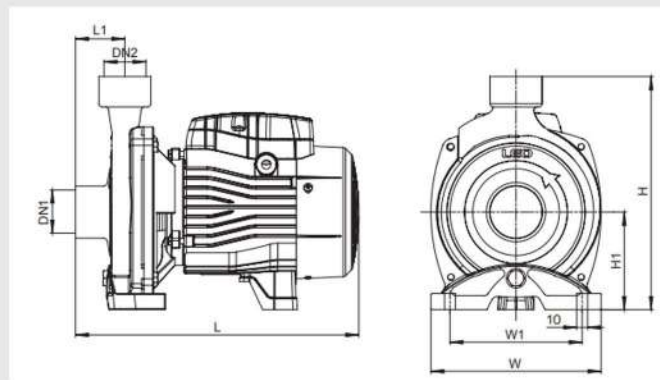

پمپ آب بشقابی لثو سری ACm

MODEL	POWER	Q (m³/h)	H (m)																							
			0	0.6	0.9	1.2	1.6	2.4	3.0	3.6	4.2	4.5	5.4	6.0	6.6	7.2	7.8	8.4	9.0	9.6	10.8	11.7	12.6			
Single Phase	Three Phase	kW	HP	Q (l/min)	0	10	15	20	30	40	50	60	70	75	80	90	100	110	120	130	140	150	160	180	195	200
ACm25	---	0.25	0.3	17	16.5	16.2	16	15.5	14.5	3.5	12.5	10.5	9.5	8	-	-	-	-	-	-	-	-	-	-	-	-
ACm37	---	0.37	0.5	23	21.5	21	21	20.5	19.5	18	17	15.5	14.5	14	12	-	-	-	-	-	-	-	-	-	-	-
ACm60	AC60	0.6	0.8	27	26.5	26.2	26	25	24.5	22.5	20	17	15.5	14	10	-	-	-	-	-	-	-	-	-	-	-
ACm75	AC75	0.75	1.0	36	35	34	33.5	33	32	31	29	27	26	23.5	20	16	-	-	-	-	-	-	-	-	-	-
ACm110	AC110	1.1	1.5	40	39	38	38	37.5	37	36	35	33	32	31	29	26	23	20	-	-	-	-	-	-	-	-
ACm150	AC150	1.5	2	48	47.5	47	46.5	45.5	44.5	43.5	42.5	41.5	41	40.5	39	37	34.5	31	27	22	-	-	-	-	-	-
---	AC220	2.2	3	55	54.5	53	53.5	53	52.5	51.5	50.5	49.5	48	48.5	47	45.5	43.5	40	36.5	32.5	28	-	-	-	-	-
ACm110L	AC110L	1.1	1.5	34.5	34.3	34.2	34.1	34	33.8	33.5	33	32.5	32.3	32	31	30.5	29.5	28.5	27.5	26.5	25	23.5	20	16.5	-	
ACm150L	AC150L	1.5	2	37.5	37.2	37	36.9	36.6	36.2	35.8	35.4	35	34.8	34.7	34	33.3	32.5	31.5	30.5	29.5	28.2	27	24	21	19	

Model	DN1	DN2	L (mm)	W (mm)	H (mm)	L ₁ (mm)	W ₁ (mm)	H ₁ (mm)
ACm25	1"	1"	270	157	216	42	122	90
ACm37			270	157	216	42	122	90
ACm60			298	190	240	44	160	90
ACm75	1 1/4"	1"	298	190	240	44	160	100
ACm110			359	206	263	50	178	112
ACm150			360	240	286	51	207	115
AC 220	1 1/2"	1"	360	240	286	51	207	115
ACm110L			356	206	265	48.5	178	112
ACm150L			356	206	265	48.5	178	112

Model	DN1	DN2	L (mm)	W (mm)	H (mm)	L ₁ (mm)	W ₁ (mm)	H ₁ (mm)
ACm220CH2	2"	2"	444	255	315	65	186	132
ACm300CH2			444	255	315	65	186	132
ACm400CH2			496,5	280	326	70	195	136
AC550CH2			496,5	280	326	70	195	136
ACm300C2			444	255	315	65	186	132
ACm400C2			496,5	280	326	70	195	136
AC550C2			496,5	280	326	70	195	136
AC750C2			515	290	360	85	216	150
AC750C4	4"	3"	525	290	360	95	216	150