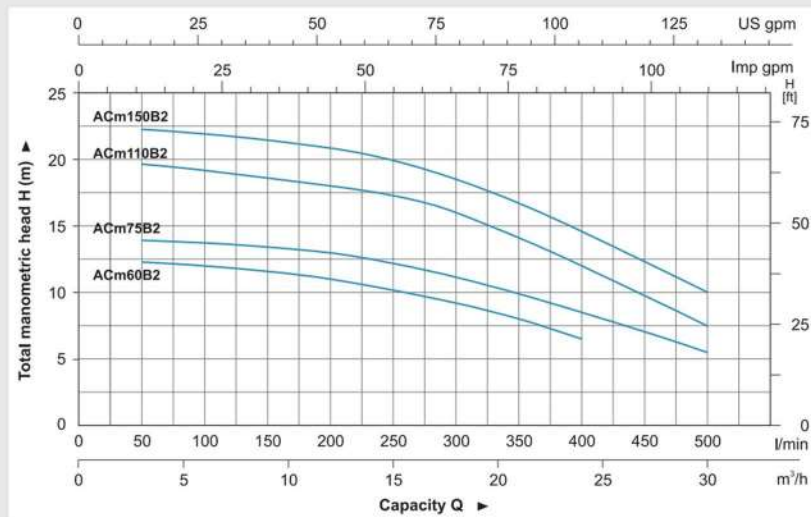

Model	DN1	DN2	L (mm)	W (mm)	H (mm)	L₁ (mm)	W₁ (mm)	H₁ (mm)
ACm220CH2	2"	2"	444	255	315	65	186	132
ACm300CH2			444	255	315	65	186	132
ACm400CH2			496,5	280	326	70	195	136
AC550CH2			496,5	280	326	70	195	136
ACm300C2			444	255	315	65	186	132
ACm400C2			496,5	280	326	70	195	136
AC550C2			496,5	280	326	70	195	136
AC750C2			515	290	360	85	216	150
AC750C4	4"	3"	525	290	360	95	216	150