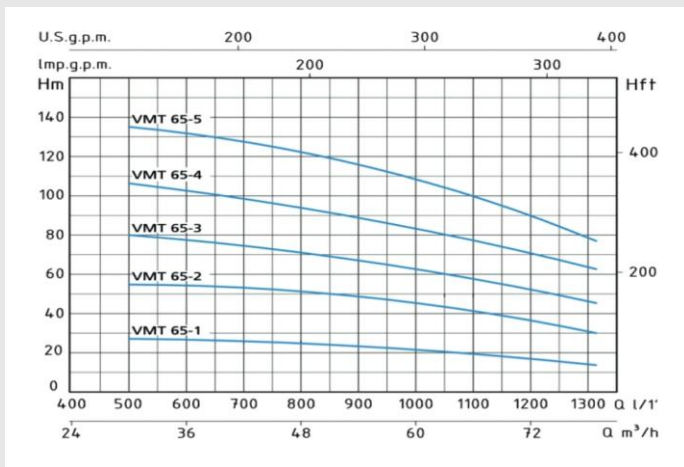

مشخصات

نمودار آبدهی و ارتفاع پمپ

قطر دهانه دخشی	قطر دهانه مکش	ولتاژ	هد m	دبی m³/h	توان KW	کد فنی HP	مدل
4"	4"	400	53	80	11 KW	15 HP	WP2372663 VMT 65-2
4"	4"	400	80	80	18.5 KW	25 HP	WP2372683 VMT 65-3
4"	4"	400	107	80	22 KW	30 HP	WP2372703 VMT 65-4
4"	4"	400	136	80	30 KW	40 HP	WP2372723 VMT 65-5