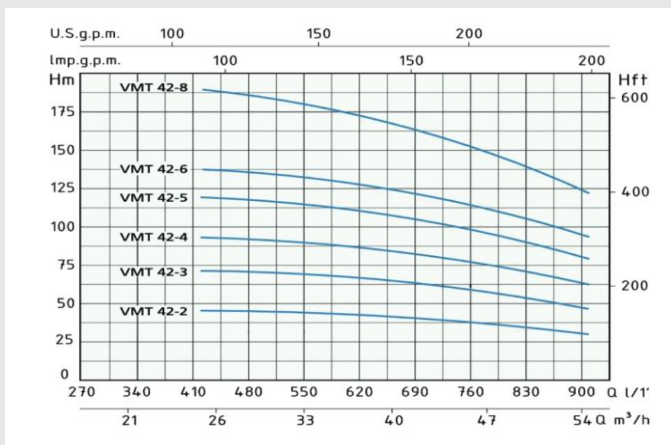

پمپ عمودی طبقاتی ورتکس سری VM42

مشخصات

نمودار آبدهی و ارتفاع پمپ

مدل	کد فنی	توان	دبی m³/h	هد m	ولتاژ مکس	قطر دهانه مکس	قطر دهانه دش
VMT 42-3	WP2370913	15 HP 11 KW	55	71	400	3"	3"
VMT 42-4	WP2370923	20 HP 15 KW	55	95	400	3"	3"
VMT 42-5	WP2370933	25 HP 18.5 KW	55	119	400	3"	3"
VMT 42-6	WP2370943	30 HP 22 KW	55	143	400	3"	3"
VMT 42-8	WP2370953	40 HP 30 KW	55	190	400	3"	3"