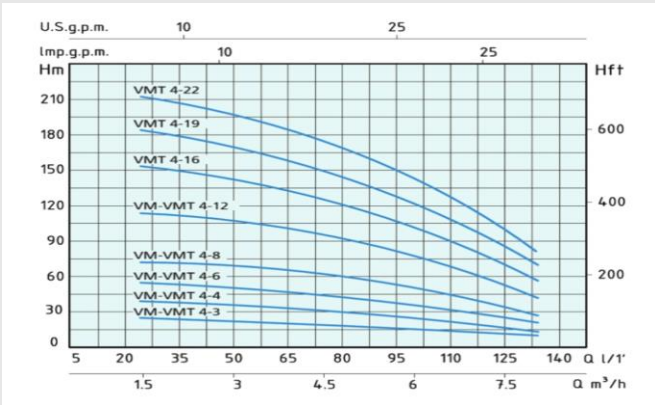

مشخصات

نمودار آبدهی و ارتفاع پمپ

قطر دهانه دخشی	قطر دهانه مکشی	ولتاژ	هد m	دبی m ³ /h	توان	کد فنی	مدل
1. ¼"	1. ¼"	400	56	8	1.10 KW 1.50 HP	WP2370223	VMT 4-6
1. ¼"	1. ¼"	400	74	8	1.50 KW 2.00 HP	WP2370230	VMT 4-8
1. ¼"	1. ¼"	400	114	8	2.20 KW 3.00 HP	WP2370243	VMT 4-12
1. ¼"	1. ¼"	400	152	8	3.00 KW 4.00 HP	WP2370253	VMT 4-16
1. ¼"	1. ¼"	400	183	8	4.00 KW 5.50 HP	WP2370260	VMT 4-19
1. ¼"	1. ¼"	400	211	8	4.00 KW 5.50 HP	WP2370270	VMT 4-22