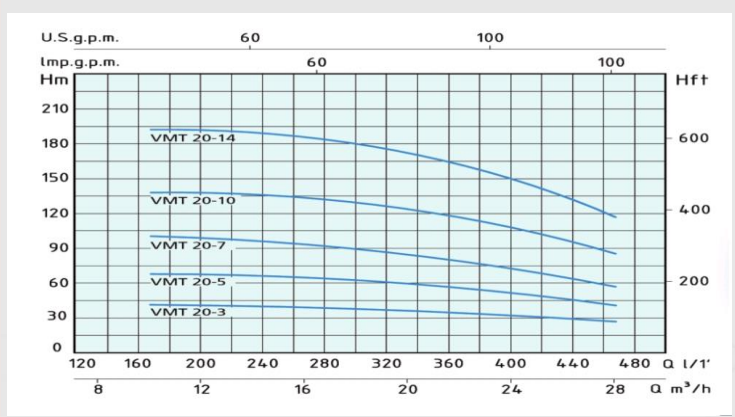

مشخصات

نمودار آبدهی و ارتفاع پمپ

جدول مشخصات فنی پمپ

قطر دهانه دهش	قطر دهانه مکشی	ولتاژ	هد m	دبی m³/h	توان	کد فنی	مدل
2"	2"	400	67	28	5.5 KW / 7.5 HP	WP2372550	VMT 20-5
2"	2"	400	95	28	7.5 KW / 10 HP	WP2372840	VMT 20-7
2"	2"	400	136	28	11 KW / 15 HP	WP2372593	VMT 20-10
2"	2"	400	192	28	15 KW / 20 HP	WP2372613	VMT 20-14