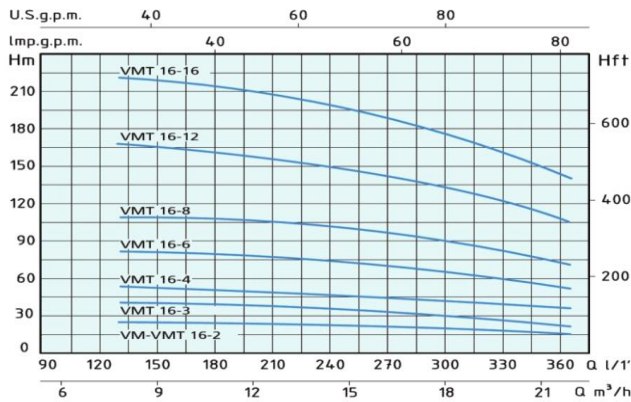

پمپ عمودی طبقاتی ورتکس سری VM16

مشخصات

نمودار آدهی و ارتفاع پمپ

جدول مشخصات فنی پمپ

| قطر دهانه دهش | قطر دهانه مکنی | ولتاژ | هد m | دبی m³/h | توان | کد فنی | مدل |
|------------------|-------------------|-------|---------|-------------|------------------|-----------|-----------|
| 2" | 2" | 400 | 54 | 22 | 4 KW 5.5 HP | WP2370620 | VMT 16-4 |
| 2" | 2" | 400 | 82 | 22 | 5.5 KW 7.5 HP | WP2370630 | VMT 16-6 |
| 2" | 2" | 400 | 110 | 22 | 7.5 KW 10 HP | WP2370640 | VMT 16-8 |
| 2" | 2" | 400 | 166 | 22 | 11 KW 15 HP | WP2370653 | VMT 16-12 |
| 2" | 2" | 400 | 222 | 22 | 15 KW 20 HP | WP2370663 | VMT 16-16 |