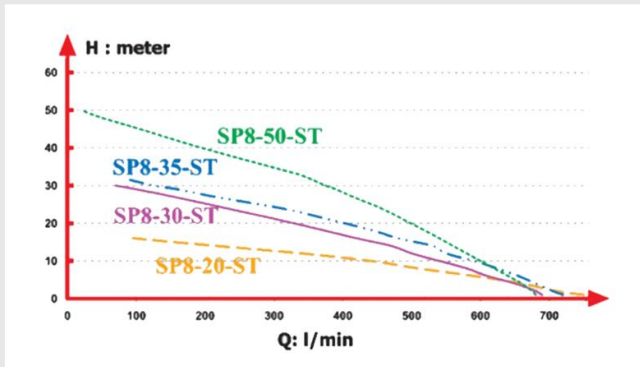

پمپ کفکش خروجی بالا اسپیکو سری

نمودار آبدهی و ارتفاع پمپ کفکش اسپیکو