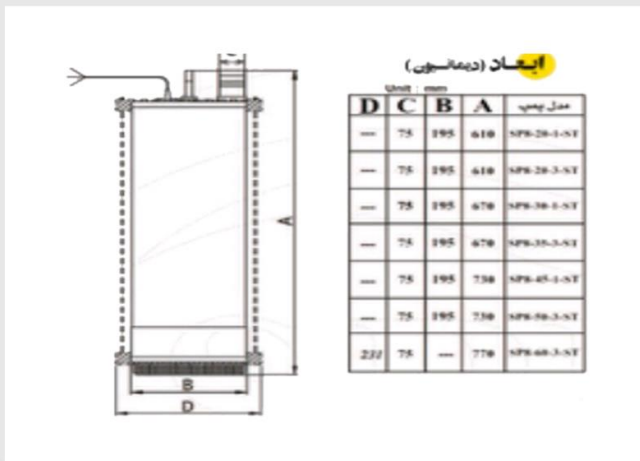

## ابعاد و شماتیک فنی پمپ کفکش اسپیکو

	SP8-48-3-ST	SP8-50-3-ST	SP8-45-3-ST	SP8-35-3-ST	SP8-30-3-ST	SP8-28-3-ST	
ارتفاع	380	380	220	380	220	380	220
خروجی	3	3	3	3	3	3	3
محدافتر ارتفاع	60	50	45	35	30	18	18
محدافتر آبدهی	670	700	670	720	720	750	750
قدرت	4	3.5	3	2.5	2.5	1.5	1.5
محدافتر امپر	9	8	19.5	6.5	16	4.5	10.5
دور	2800	2800	2800	2800	2800	2800	2800
خازن	---	---	120	---	50	---	40
وزن	35	23.5	33	28.5	28	24	23.5