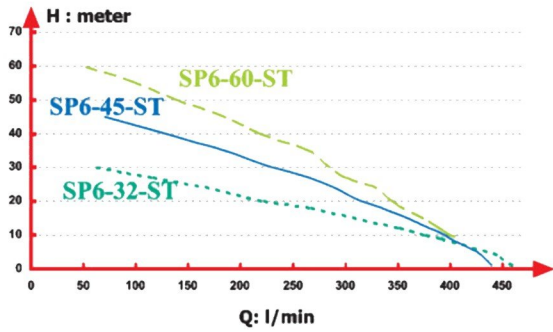

پمپ‌های کفکش خروجی بالا اسپیکو سری SP6

نمودار آبدهی و ارتفاع پمپ کفکش اسپیکو