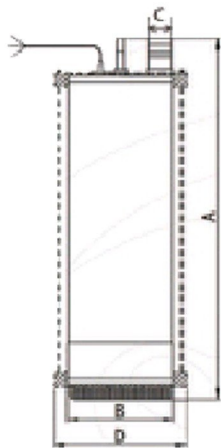

## پمپ‌های کفکش خروجی بالا اسپیکو سری SP6

نمودار آبدهی و ارتفاع پمپ کفکش اسپیکو

ابعاد (در میلی‌متر)

Q (l/min)		mm		مدل پمپ
D	C	B	A	
---	50	195	650	SP6-32-1-50T
---	50	195	650	SP6-32-3-50T
---	50	195	710	SP6-45-1-50T
---	50	195	680	SP6-45-3-50T
---	50	195	760	SP6-60-1-50T
---	50	195	740	SP6-60-3-50T
220	50	---	790	SP6-75-3-50T

ابعاد و شماتیک فنی پمپ کفکش اسپیکو

	SP6-75-3-50	SP6-60-3-50	SP6-60-1-50	SP6-45-3-50	SP6-45-1-50	SP6-32-3-50	SP6-32-1-50	
V	380	380	220	380	220	380	220	ولتاژ
exit	2	2	2	2	2	2	2	خروجی
m	75	60	60	45	45	32	32	حداکثر ارتفاع
Q (l/min)	420	420	420	420	420	450	450	حداکثر آبدهی
PSI (bar)	3.5	3	3	2.5	2.5	2	2	فشارت
A	8.5	7.5	10.5	6	16.5	4.5	12.5	حداکثر آبدهی
rpm	2800	2800	2800	2800	2800	2800	2800	دور
PF	---	---	100	---	50	---	40	فشار
kg	37	32	35	27.5	30	26	25.5	وزن