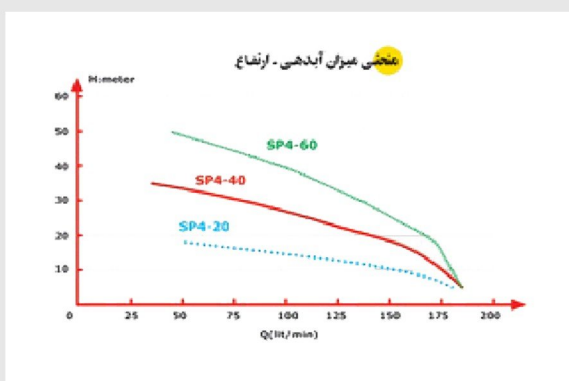

نمودار آبدهی و ارتفاع پمپ کفکش اسپیکو

ابعاد و شماتیک فنی پمپ کفکش اسپیکو

	SP4-60-3	SP4-60-1	SP4-40-3	SP4-40-1	SP4-20-1	
V	380	220	380	220	220	ولتاژ
inch	1 1/2	1 1/4	1 1/4	1 1/4	1 1/4	سایز خروجی
mm	55	55	36	36	18	مداکثر ارتفاع
Q(l/min)	200	200	200	200	200	مداکثر آبدهی
P(KW)	1.75	2	1.2	1.4	0.65	قدرت
A	5	14	3.5	10.5	7	مداکثر آمپر
rpm	2800	2800	2800	2800	2800	دور
PF	—	40	—	25	20	خازن
KG	21	22.5	19	19.5	16.5	وزن