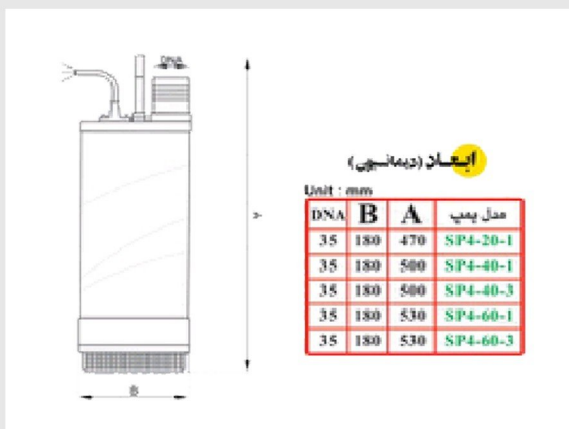

نمودار آبدهی و ارتفاع پمپ کفکش اسپیکو

ابعاد و شماتیک فنی پمپ کفکش اسپیکو

	SP4-60-3	SP4-60-1	SP4-40-3	SP4-40-1	SP4-20-1	
V	380	220	380	220	220	ولتاژ
inch	1 1/2	1 1/4	1 1/4	1 1/4	1 1/4	سایز خروجی
mm	55	55	36	36	18	مداکثر ارتفاع
Q(l/min)	200	200	200	200	200	مداکثر آبدهی
P(KW)	1.75	2	1.2	1.4	0.65	قدرت
A	5	14	3.5	10.5	7	مداکثر آمپر
rpm	2800	2800	2800	2800	2800	دور
PF	—	40	—	25	20	خازن
KG	21	22.5	19	19.5	16.5	وزن