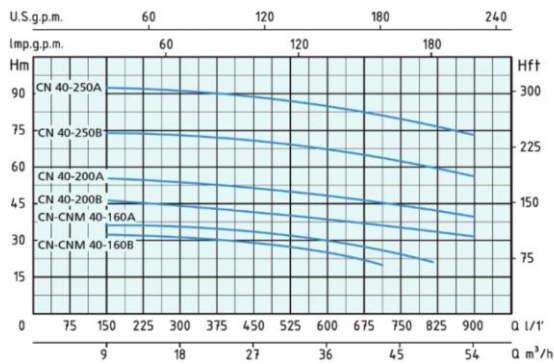

پمپ زمینی ورتکس سری CN 40

مشخصات

نمودار آبدهی و ارتفاع پمپ

مدل	کد فنی	توان	دبی m ³ /h	هد m	ولتاژ مکش	قطر دهانه مکش	قطر دهانه فشار
CN 40-160 B	WP1801290	4 HP	42	32.7	400	65	40
CN 40-160 A	WP1801300	5.5 HP	48	36.2	400	65	40
CN 40-200 B	WP1801310	7.5 HP	54	46.5	400	65	40
CN 40-200 A	WP1801320	10 HP	54	56	400	65	40
CN 40-250 B	WP1801450	15 HP	54	74	400	65	40
CN 40-250 A	WP1801460	20 HP	54	91.5	400	65	40