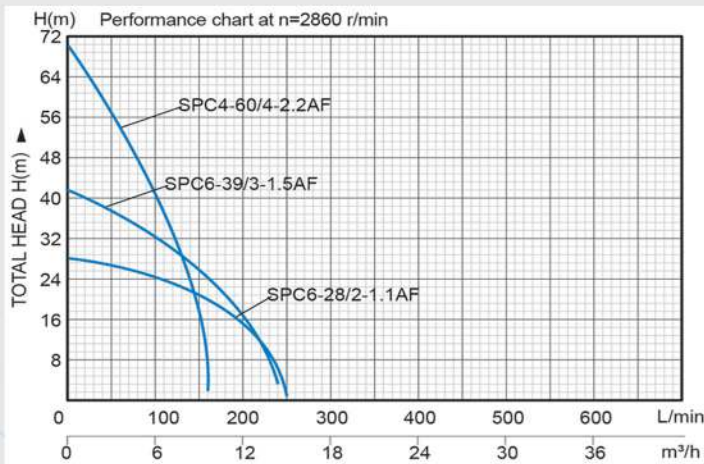

پمپ کفکش استریم

پمپ کفکش استریم سری SPC6-39/3-1.5 A

پمپ کفکش استریم سری SPC6-28/2-1.1 AF

021-88830031-2

WWW.PAYAGOSTARESH.IR

پمپ کفکش استریم سری SPC6-28/2-1.1 AF

مدل	توان (کیلووات)	خروجی (میلیمتر)	ولتاژ (ولت/هرتز)	حداکثر دبی (لیتر بر دقیقه)	حداکثر ارتفاع (متر)	وزن خالص (کیلوگرم)
SPC6-28/2-1.1AF	1.1	50	220/50	250	28	22.0
SPC6-39/3-1.5AF	1.5	50	220/50	240	42	26.8
SPC4-60/4-2.2AF	2.2	50	220/50	166	70	35.0

PAYAGOSTARESH.co

پایاگسترش

پمپ کفکش استریم سری SPC6-39/3-1.5 A

مدل	توان (کیلووات)	خروجی (میلیمتر)	ولتاژ (ولت/هرتز)	حداکثر دبی (لیتر بر دقیقه)	حداکثر ارتفاع (متر)	وزن خالص (کیلوگرم)
SPC6-28/2-1.1AF	1.1	50	220/50	250	28	22.0
SPC6-39/3-1.5A	1.5	50	220/50	240	42	26.8
SPC4-60/4-2.2AF	2.2	50	220/50	166	70	35.0