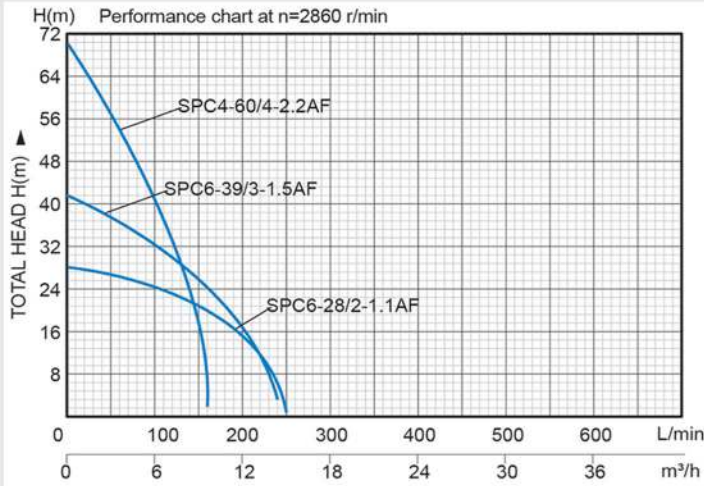

پمپ کفکش استریم

پمپ کفکش استریم سری SPC6-39/3-1.5 A

پمپ کفکش استریم سری SPC6-28/2-1.1 AF

021-88830031-2

WWW.PAYAGOSTARESH.IR

پمپ کفکش استریم سری SPC6-28/2-1.1 AF

مدل	توان (کیلووات)	خروجی (میلیمتر)	ولتاژ (ولت/هرتز)	حداکثر دبی (لیتر بر دقیقه)	حداکثر ارتفاع (متر)	وزن خالص (کیلوگرم)
SPC6-28/2-1.1AF	1.1	50	220/50	250	28	22.0
SPC6-39/3-1.5AF	1.5	50	220/50	240	42	26.8
SPC4-60/4-2.2AF	2.2	50	220/50	166	70	35.0

PAYAGOSTARESH.co

پایاگسترش

پمپ کفکش استریم سری SPC6-39/3-1.5 A

مدل	توان (کیلووات)	خروجی (میلیمتر)	ولتاژ (ولت/هرتز)	حداکثر دبی (لیتر بر دقیقه)	حداکثر ارتفاع (متر)	وزن خالص (کیلوگرم)
SPC6-28/2-1.1AF	1.1	50	220/50	250	28	22.0
SPC6-39/3-1.5A	1.5	50	220/50	240	42	26.8
SPC4-60/4-2.2AF	2.2	50	220/50	166	70	35.0