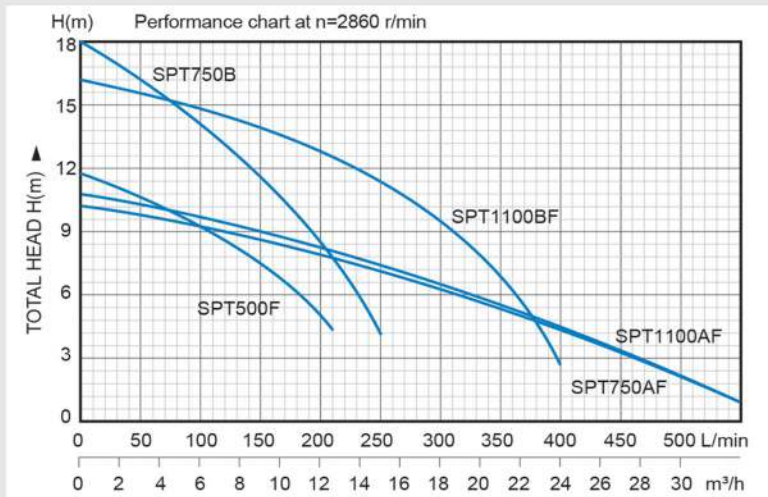

## پمپ کفکش استریم سری SPT-1100 AF

مدل	توان (کیلووات)	خروجی (میلیمتر)	ولتاژ (ولت/هرتز)	حداکثر دبی (لیتر بر دقیقه)	حداکثر ارتفاع (متر)	وزن خالص (کیلوگرم)
SPT500F	0.5	50	220/50	210	12	13.5
SPT750BF	0.75	80	220/50	250	18	19.0
<b>SPT1100AF</b>	<b>1.1</b>	<b>80</b>	<b>220/50</b>	<b>380</b>	<b>17</b>	<b>22.0</b>