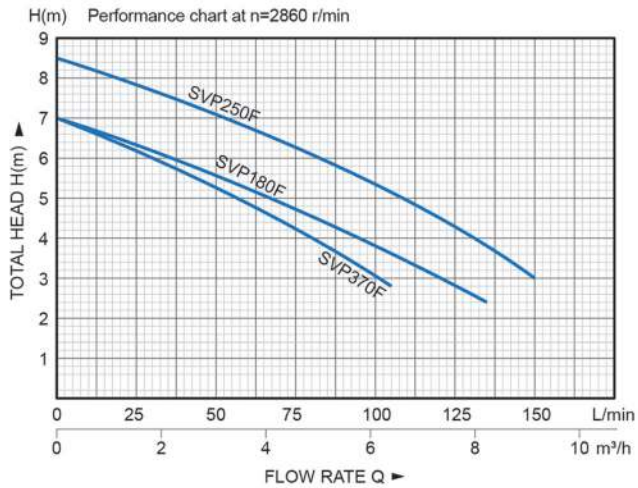

پمپ کفکش استریم

پمپ کفکش استریم سری SVP-250 F

021-88830031-2

WWW.PAYAGOSTARESH.IR

پمپ کفکش استریم سری SVP-250 F

مدل	توان (کیلووات)	خروجی (میلیمتر)	ولتاژ (ولت/هرتز)	حداکثر دبی (لیتر بر دقیقه)	حداکثر ارتفاع (متر)
SVP180F	0.18	40	220/50	133	7
SVP250F	0.25	40	220/50	150	8.5
SVP370F	0.37	32	220/50	110	7