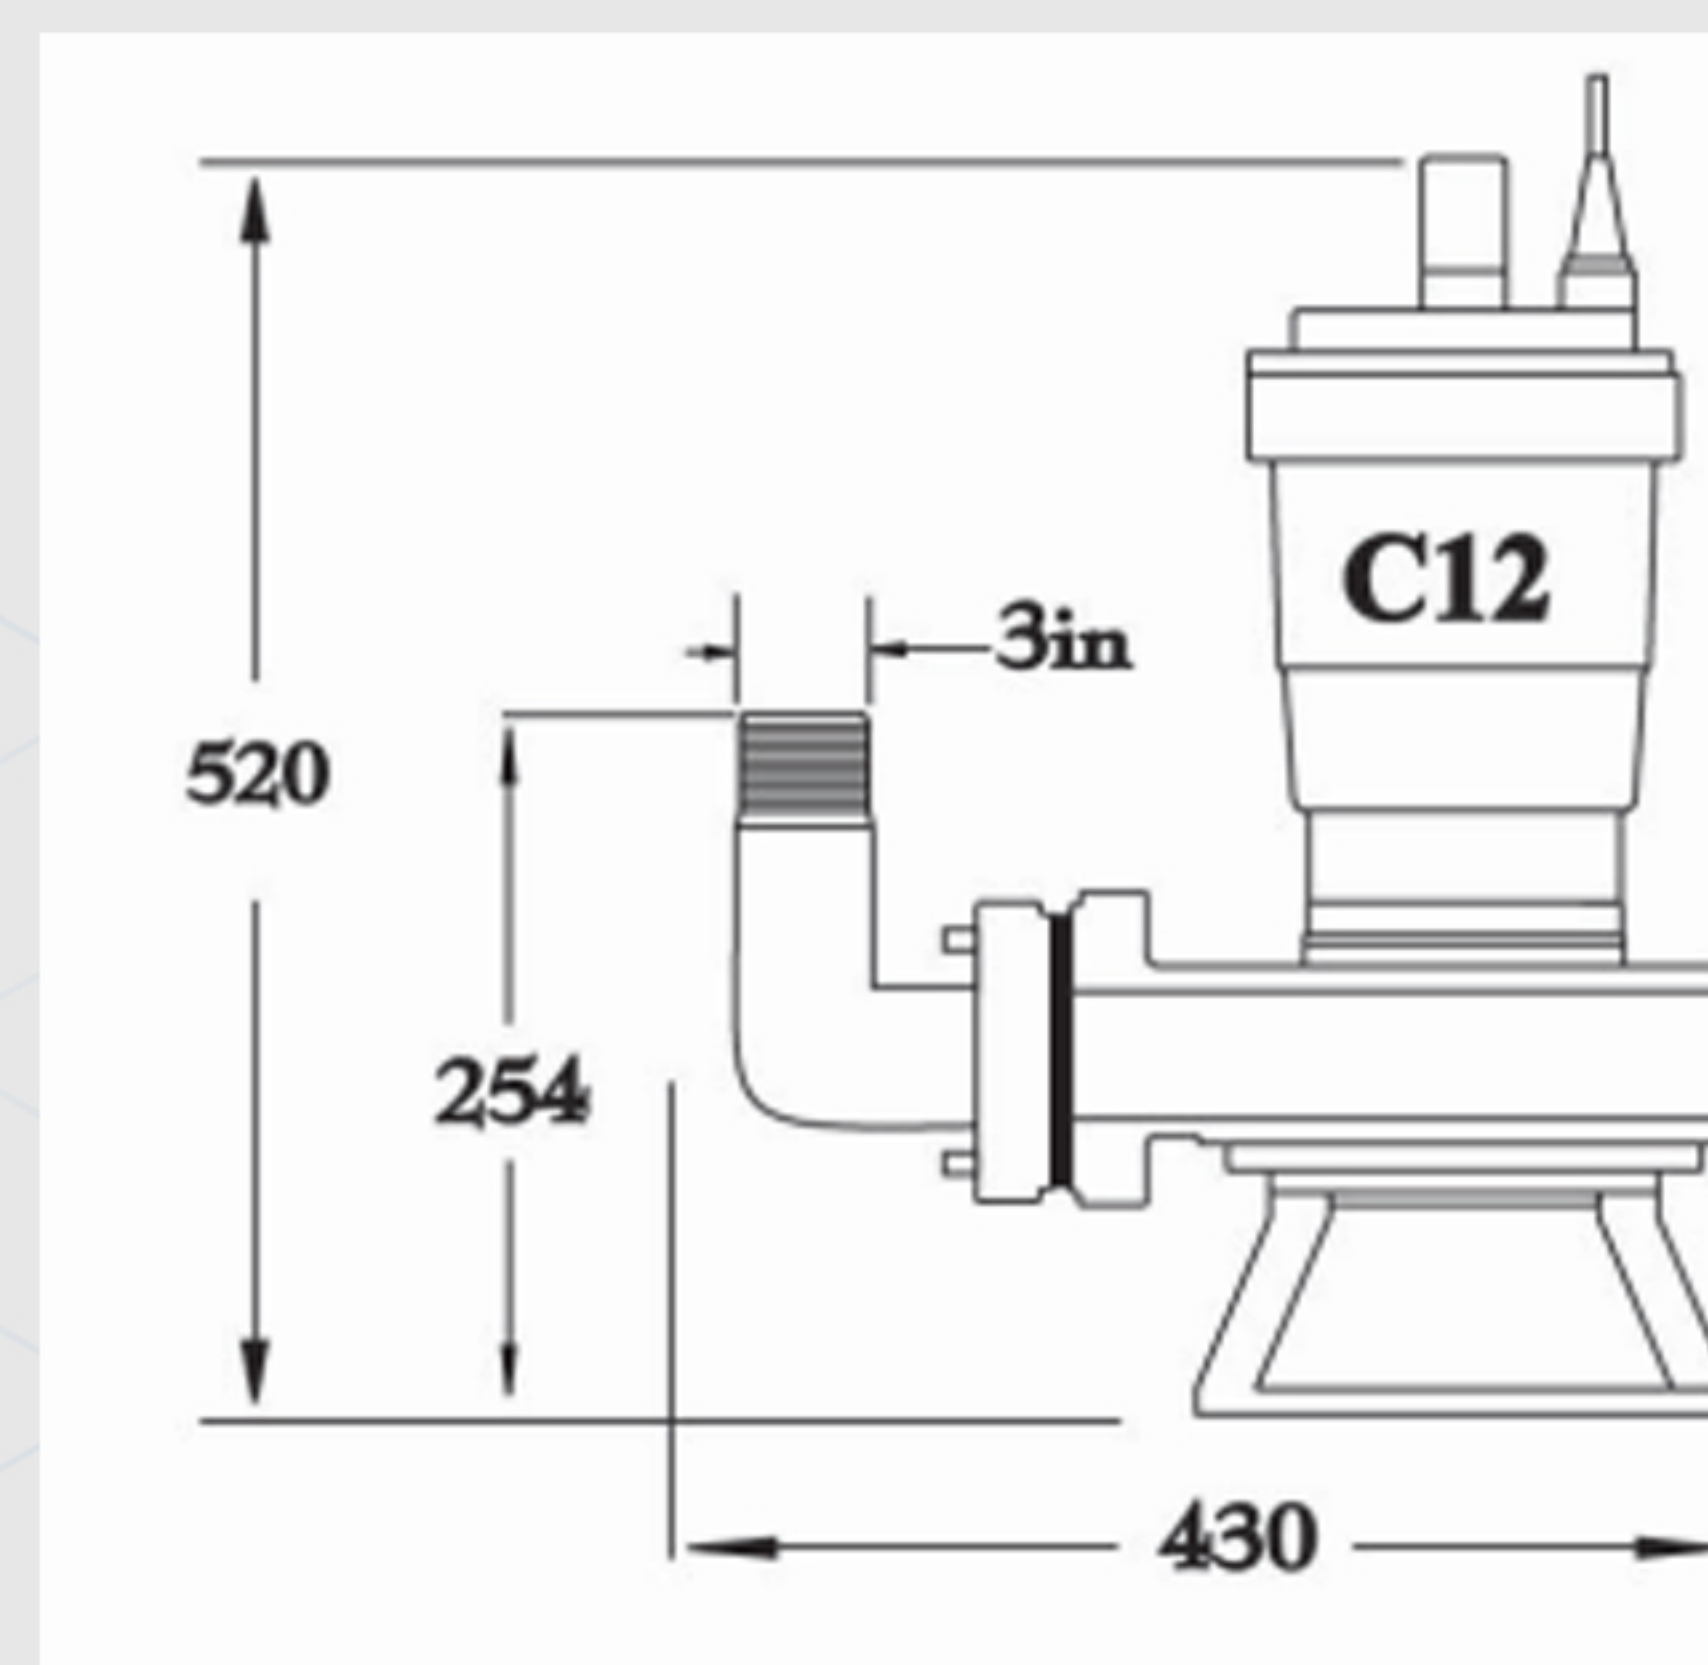

پمپ لجن کش اسپیکو سری C10 و C12

● نمودار آبدهی پمپ اسپیکو سری C10 و C12

مشخصات فنی

مدل	ولتاژ (v)	دور (rpm)	خازن (μf)	قدرت (kw)	حداکثر ارتفاع (m)	حداکثر دبی (Lit/Min)	وزن (kg)	حداکثر آمپر (A)
C10-1	220	2800	40	2.2	10	650	36	10
C10-3	380	2800	---	2.2	10	650	34.5	4
C12-3	380	2800	---	3	12	1100	50	7

ابعاد