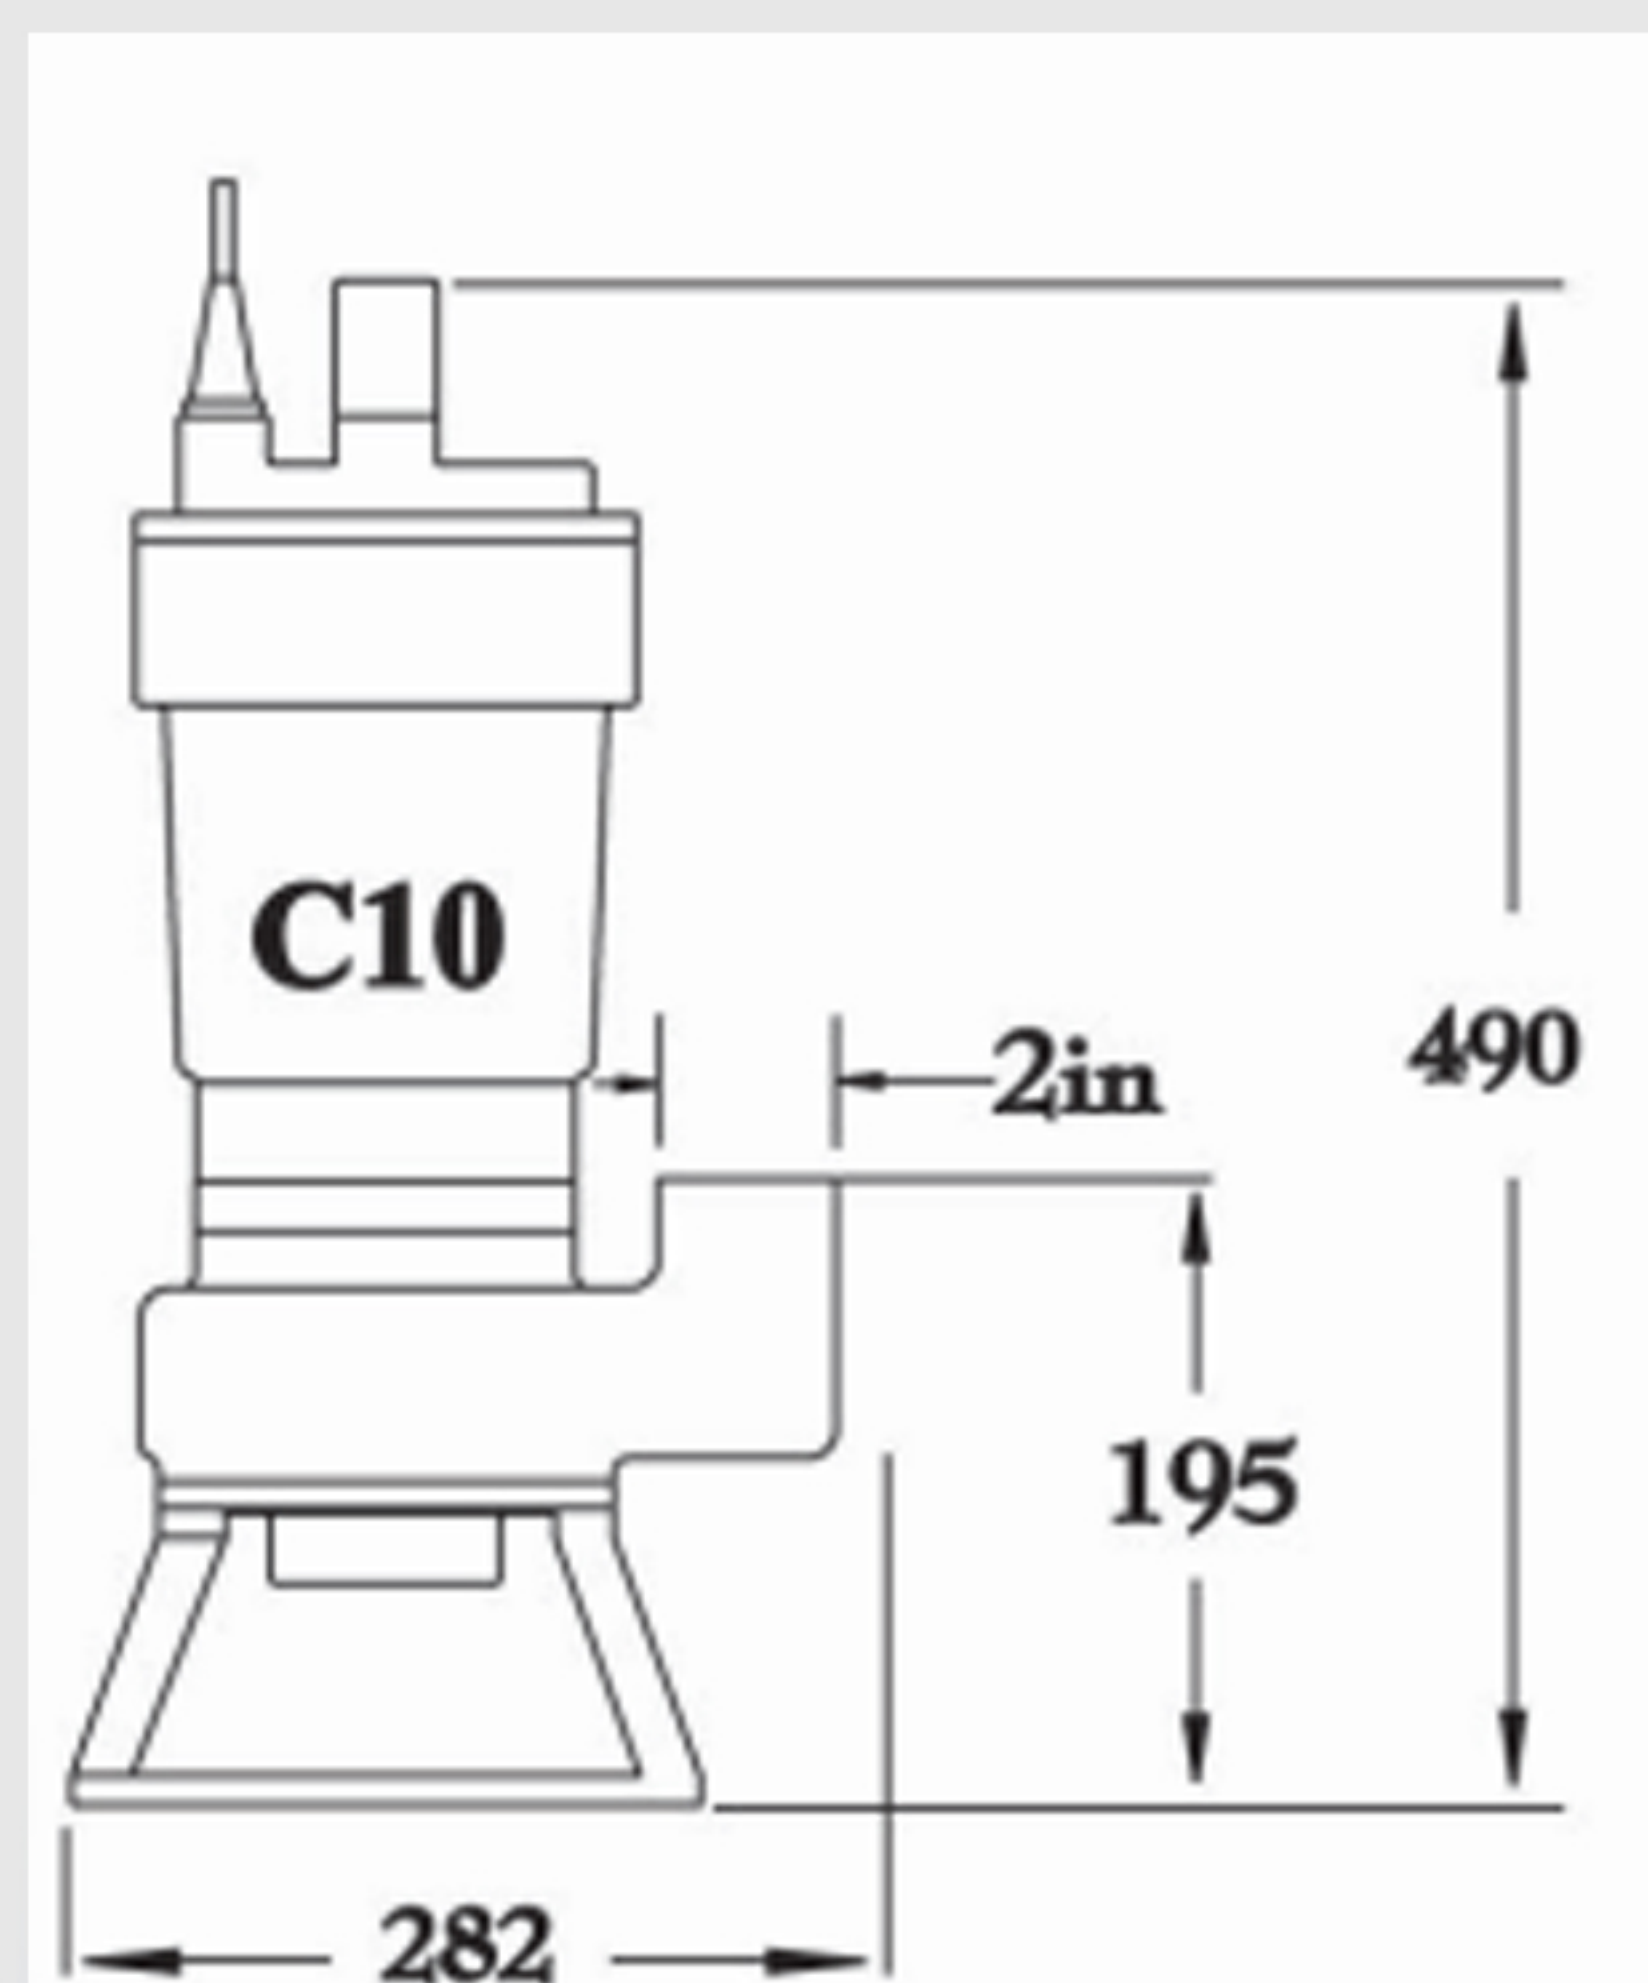

پمپ لجن کش اسپیکو سری C10 و C12

● نمودار آبدهی پمپ اسپیکو سری C10 و C12

مشخصات فنی

مدل	ولتاژ (v)	دور (rpm)	خازن (μf)	قدرت (kw)	حداکثر ارتفاع (m)	حداکثر دبی (Lit/Min)	وزن (kg)	حداکثر آمپر (A)
C10-1	220	2800	40	2.2	10	650	36	10
C10-3	380	2800	---	2.2	10	650	34.5	4
C12-3	380	2800	---	3	12	1100	50	7

ابعاد