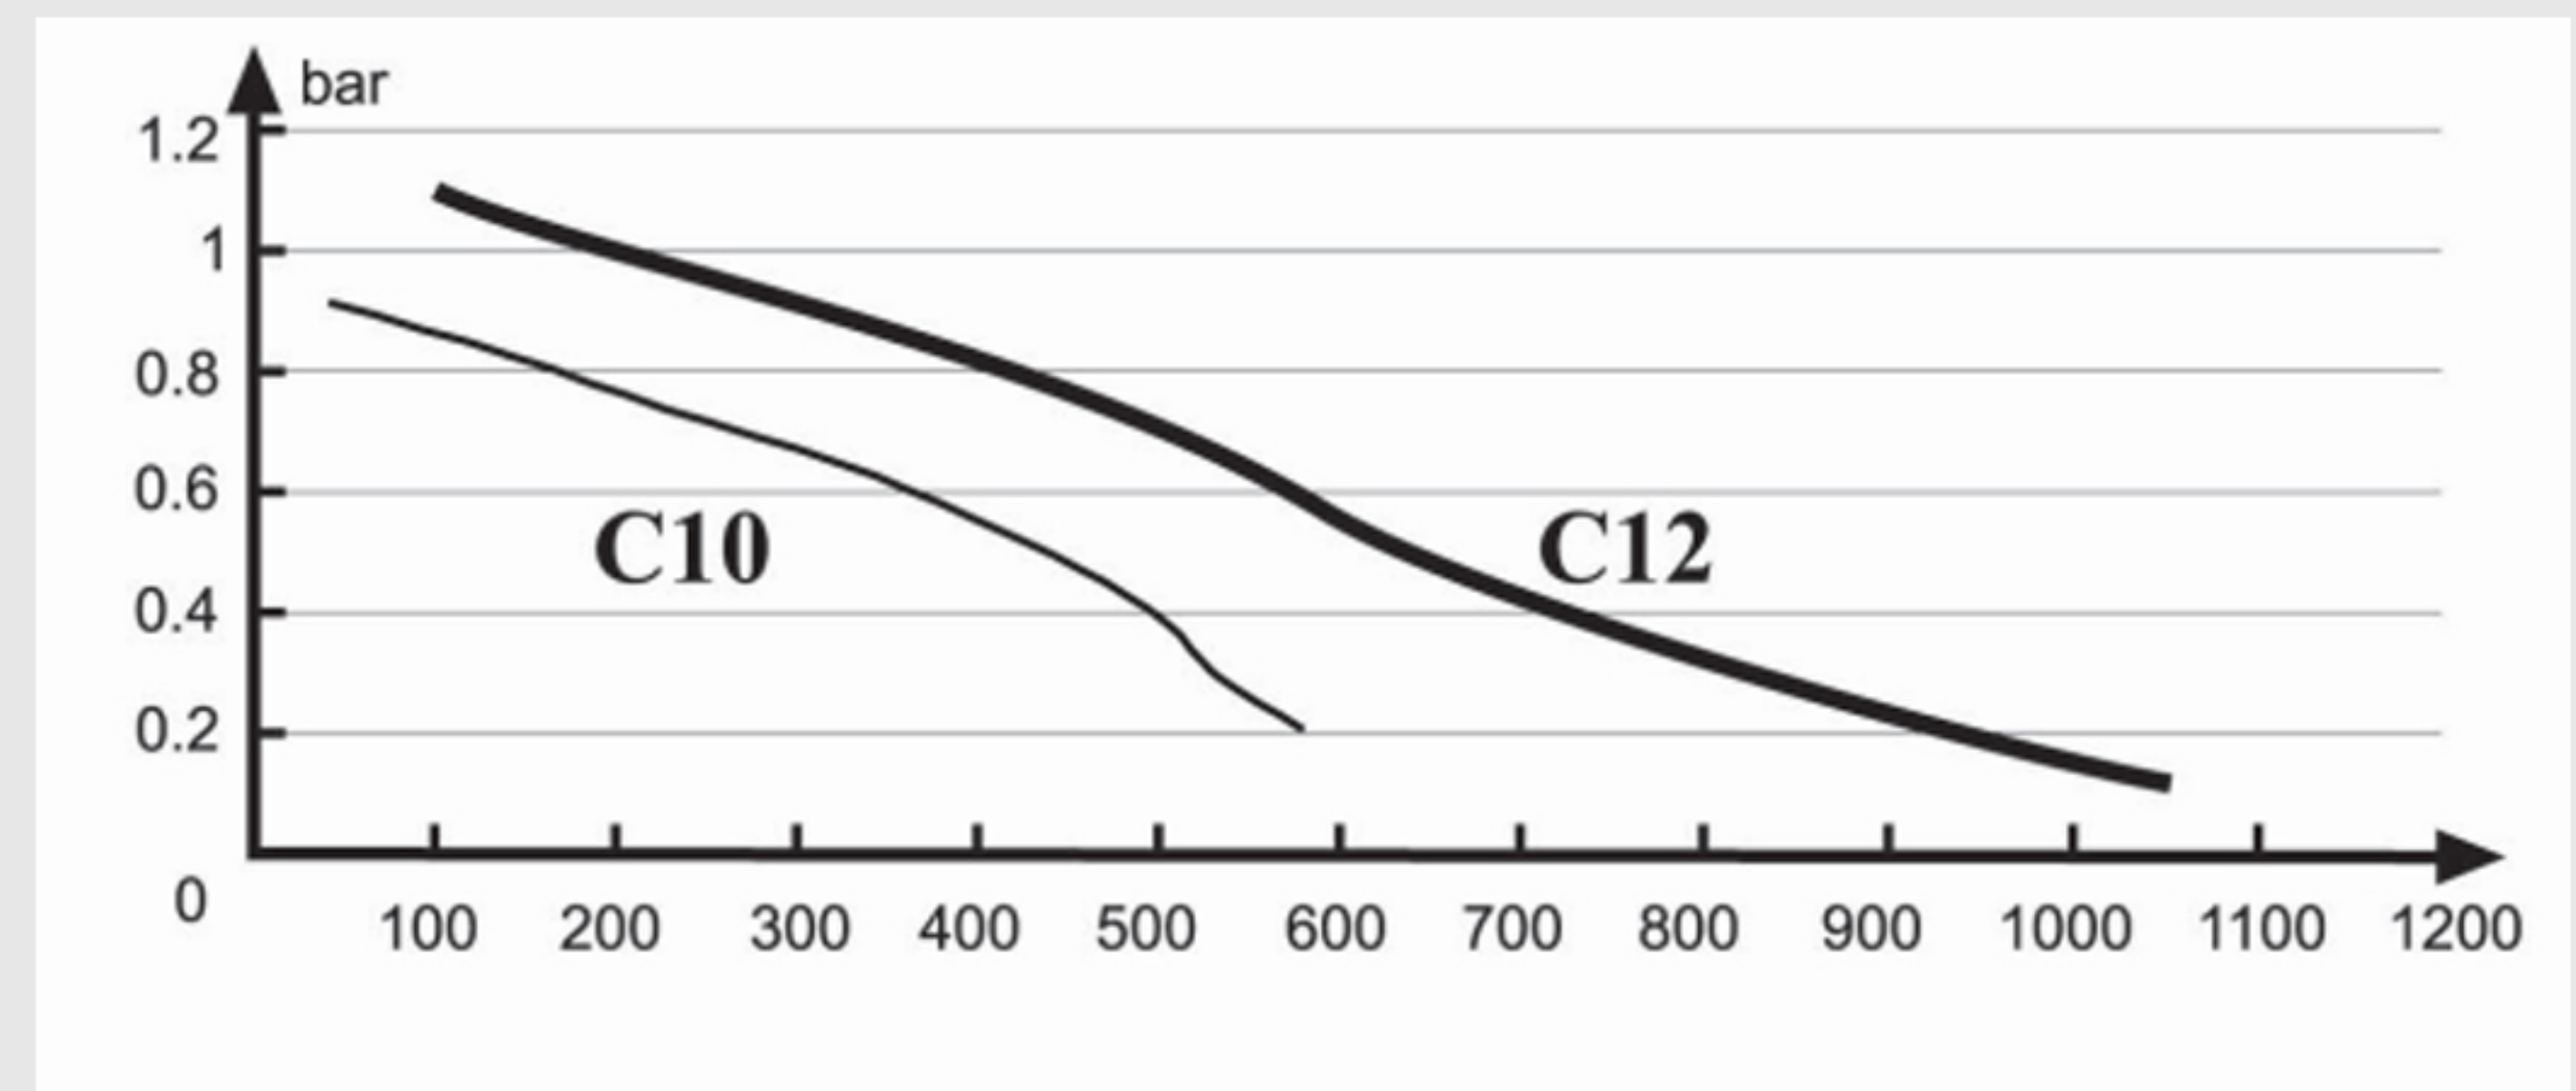

۱ خدمات پس از فروش حرفه ای

۲ گارانتی محصولات

۳ مشاوره تخصصی

پمپ لجن کش اسپیکو سری C10 و C12

● نمودار آبدهی پمپ اسپیکو سری C10 و C12

مشخصات فنی

مدل	ولتاژ (v)	دور (rpm)	خازن (μf)	قدرت (kw)	حداکثر ارتفاع (m)	حداکثر دبی (Lit/Min)	وزن (kg)	حداکثر آمپر (A)
C10-1	220	2800	40	2.2	10	650	36	10
C10-3	380	2800	---	2.2	10	650	34.5	4
C12-3	380	2800	---	3	12	1100	50	7