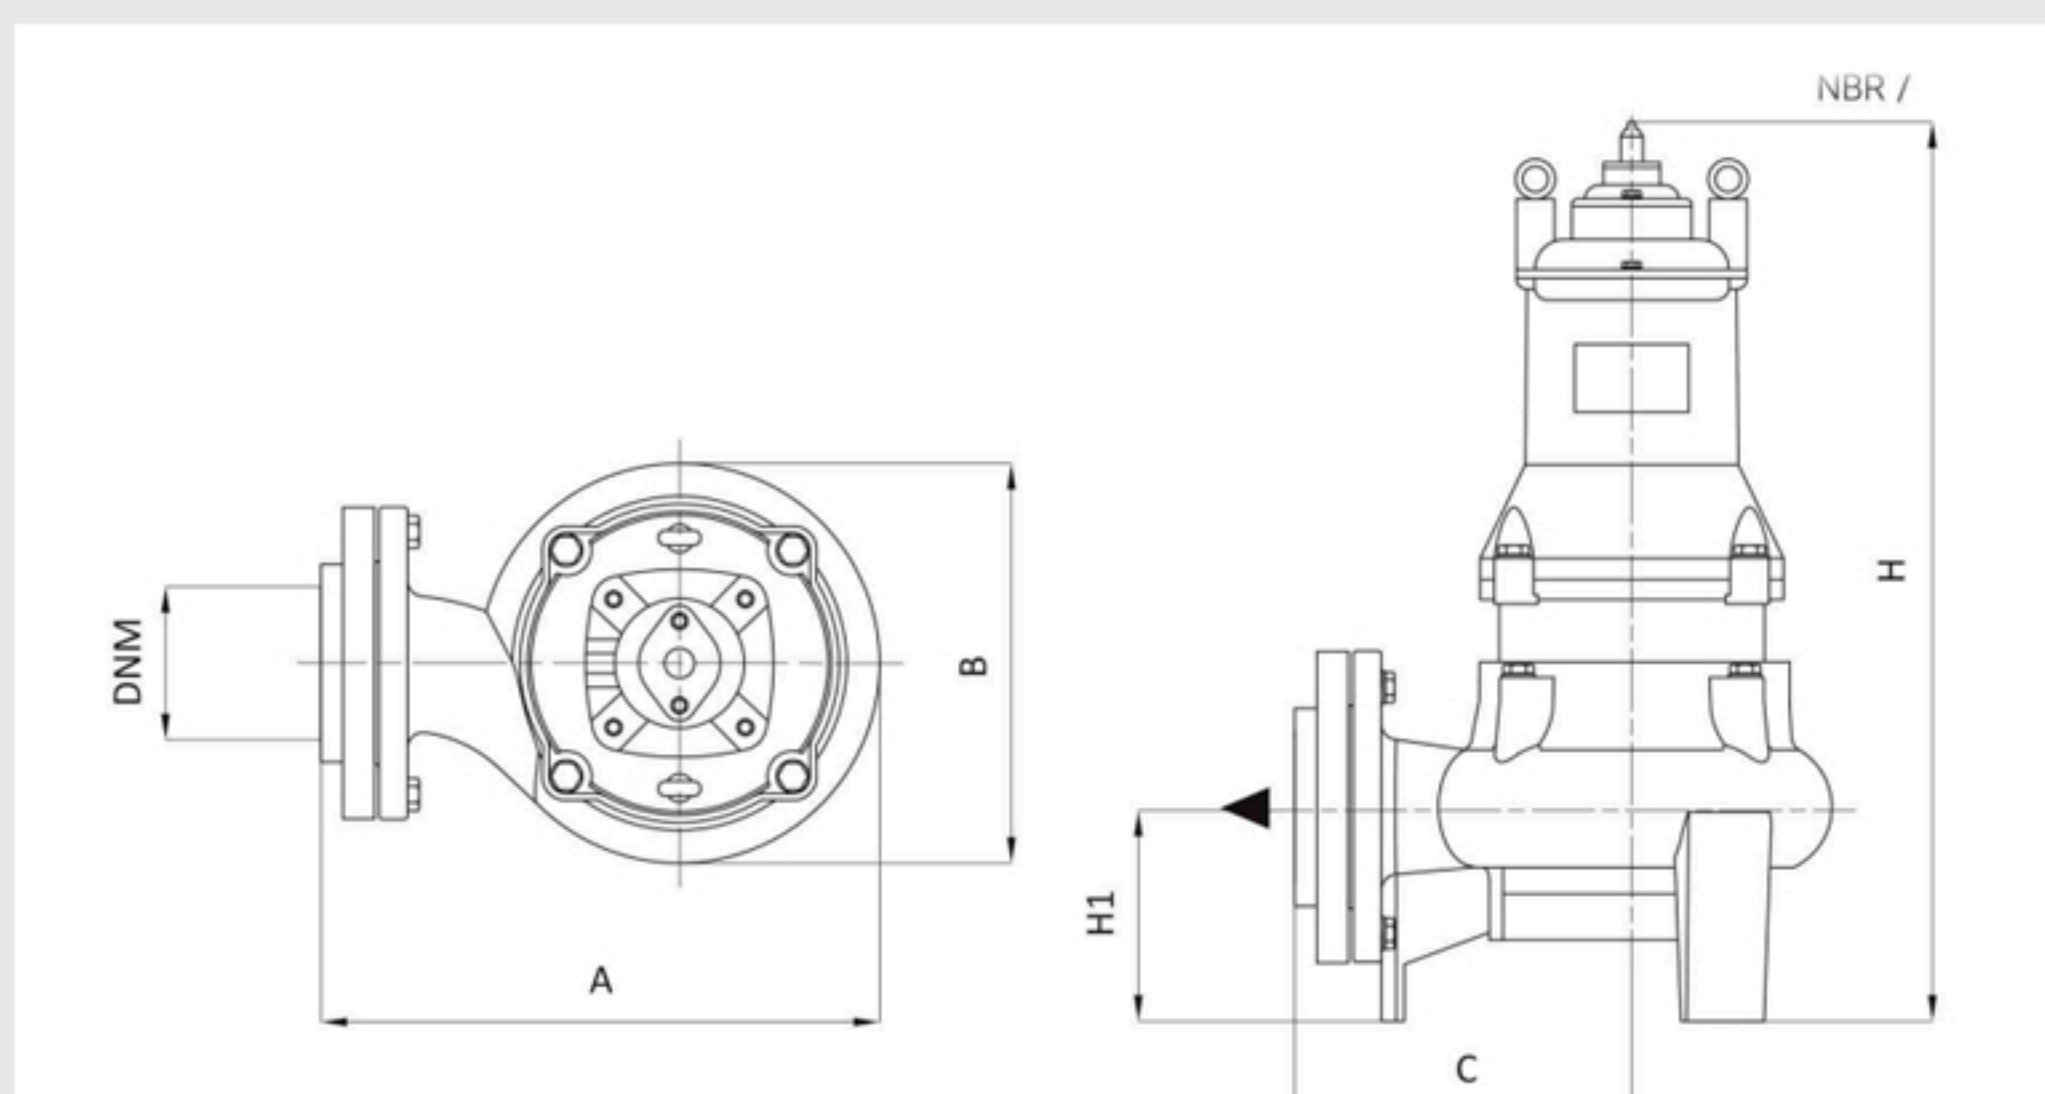

ابعاد

TIPO TYPE	DIMENSIONI mm- DIMENSIONS mm								DIMENSIONI DIMENSIONS mm	PES0 WEIGHT			
	Monofase Single-phase	Trifase Three-phase	A	B	C	H	H1	DNM			CAVO CABLE	P	L
TPT 150			212	165	130	495	85	1" 1/2	10 mt H07RNF	235	220	535	32
		TPT 200-T	245	200	150	525	90	1" 1/2	10 mt H07RNF	240	285	630	38
		TPT 300-T	245	200	150	545	90	1" 1/2	10 mt H07RNF	240	285	630	43
		TPT 500-T	255	205	155	610	100	2"	10 mt H07RNF	260	305	720	56
		TPT 750-T	270	220	160	635	100	2"	10 mt H07RNF	280	315	750	70