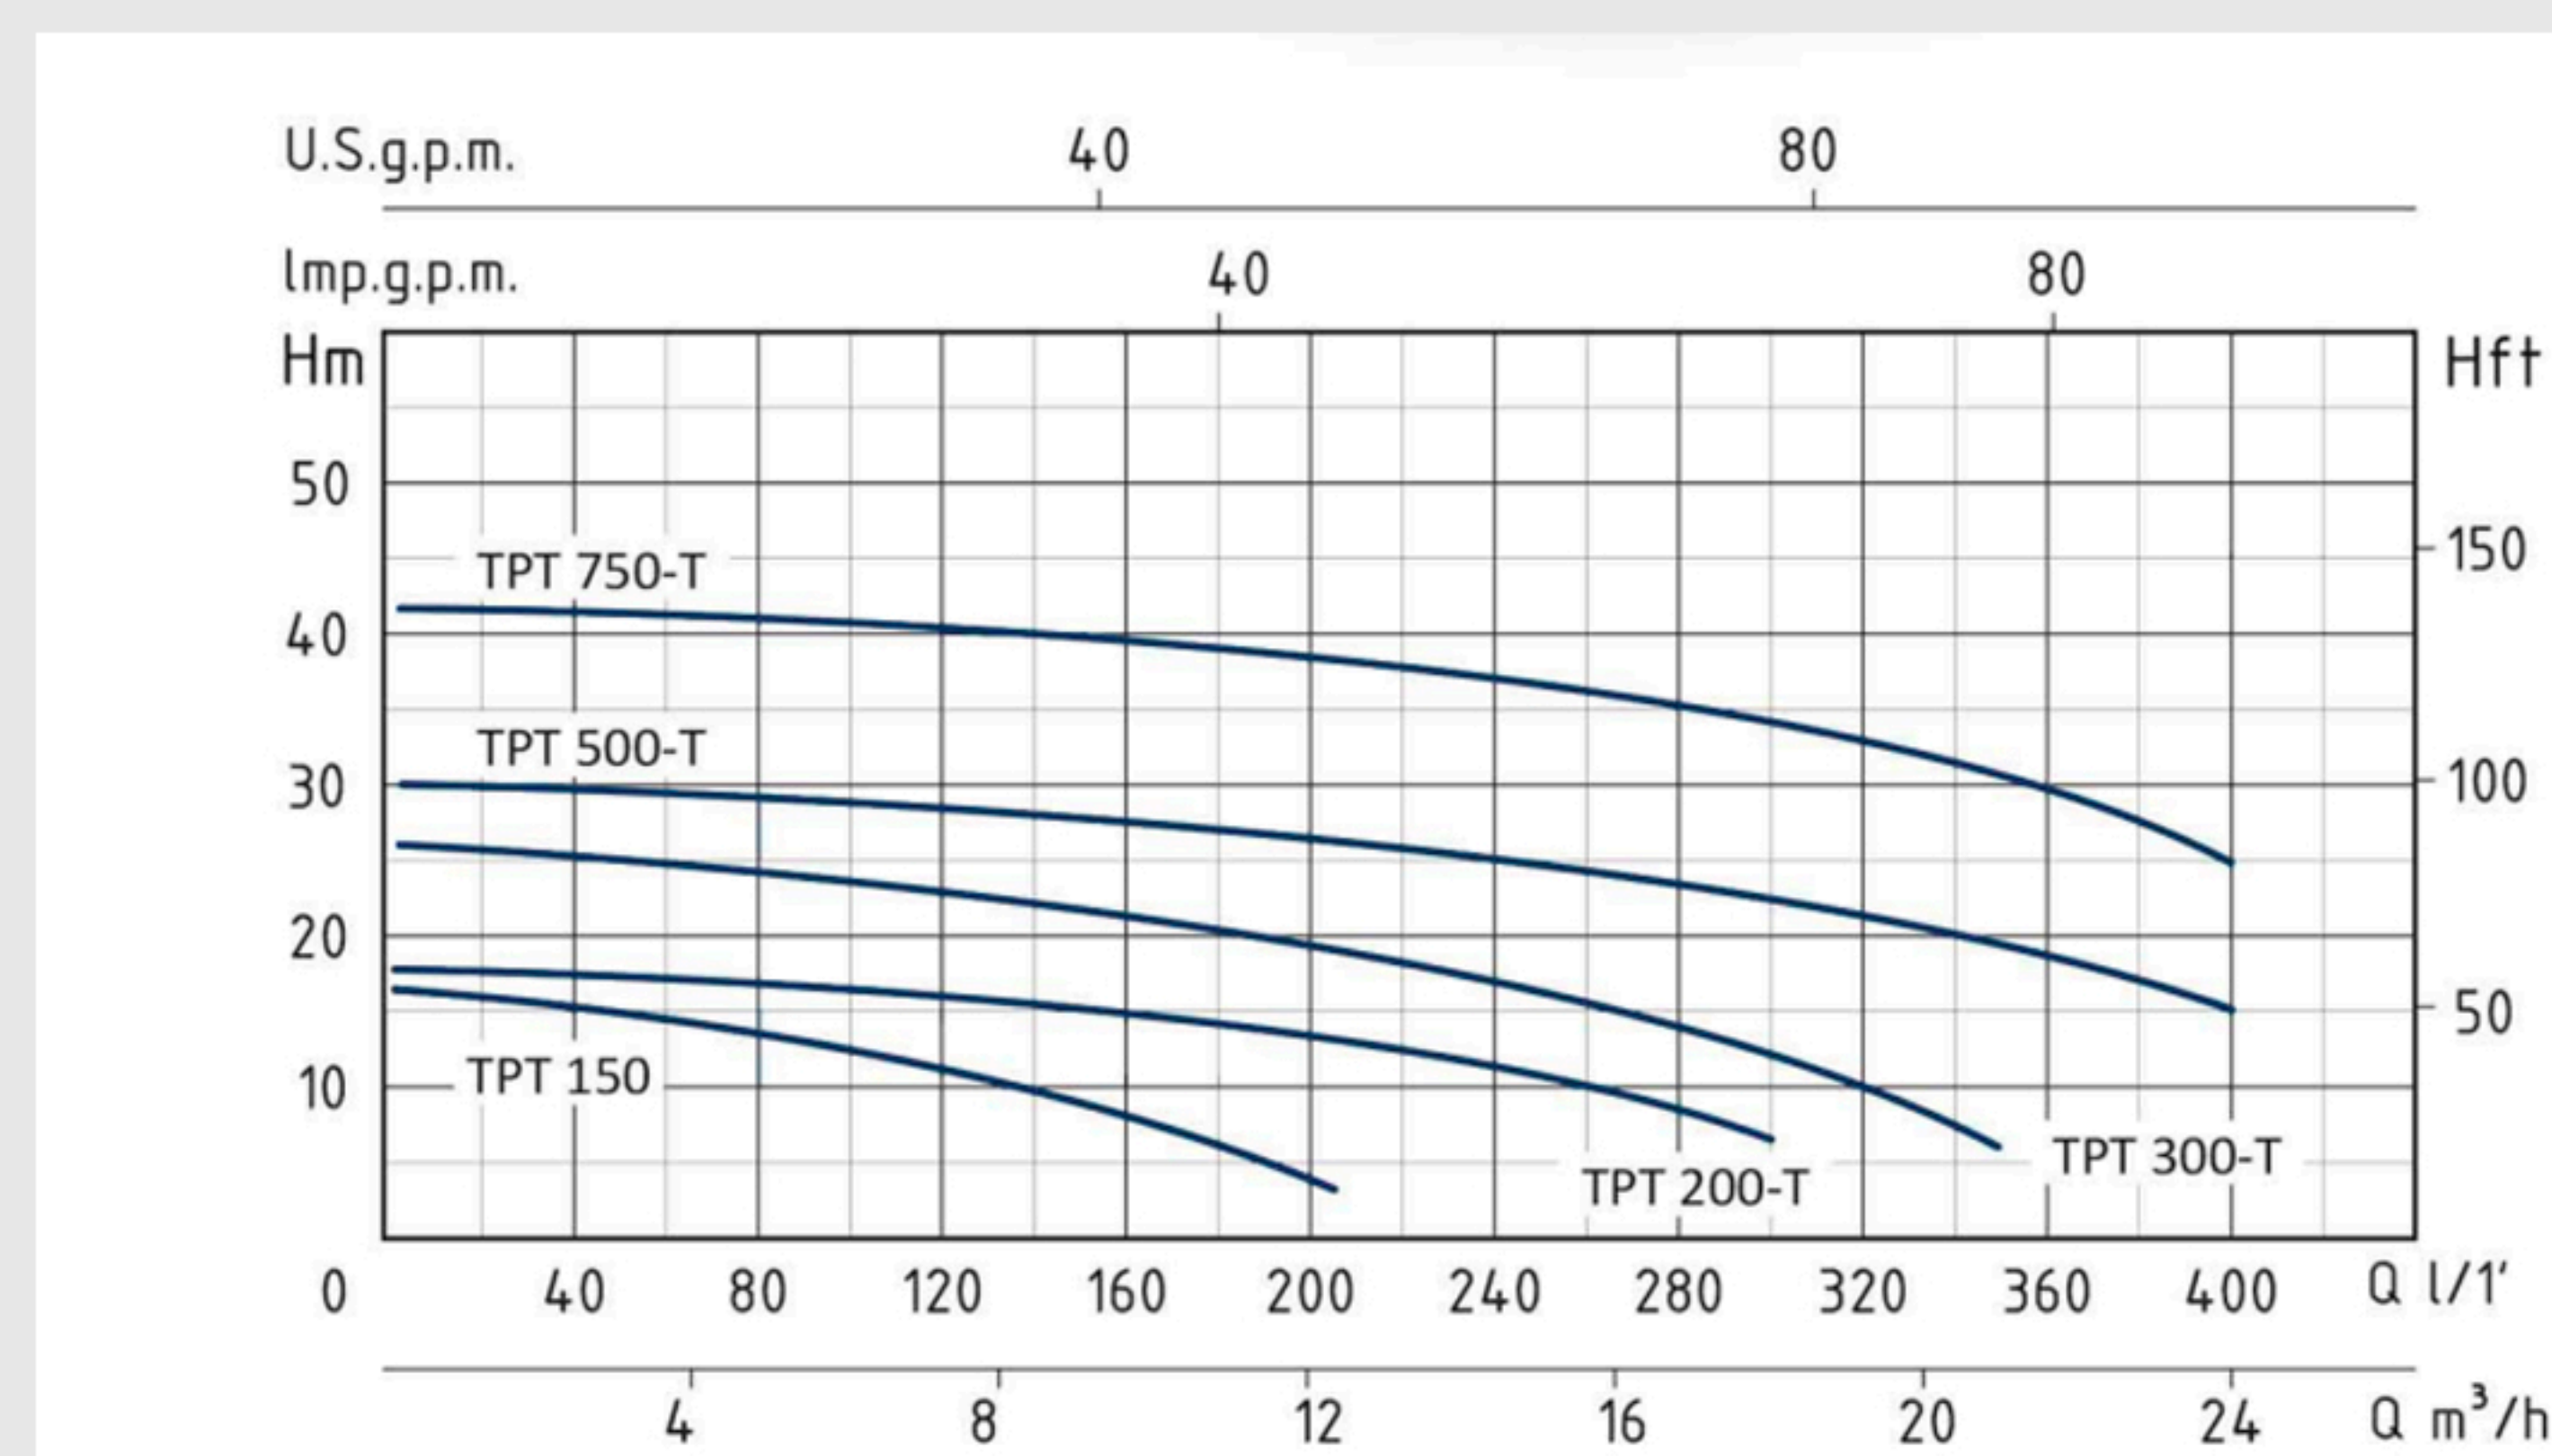

ابعاد

TIPO TYPE	DIMENSIONI mm- DIMENSIONS mm								DIMENSIONI DIMENSIONS mm	PES0 WEIGHT			
	Monofase Single-phase	Trifase Three-phase	A	B	C	H	H1	DNM			CAVO CABLE	P	L
TPT 150			212	165	130	495	85	1" 1/2	10 mt H07RNF	235	220	535	32
		TPT 200-T	245	200	150	525	90	1" 1/2	10 mt H07RNF	240	285	630	38
		TPT 300-T	245	200	150	545	90	1" 1/2	10 mt H07RNF	240	285	630	43
		TPT 500-T	255	205	155	610	100	2"	10 mt H07RNF	260	305	720	56
		TPT 750-T	270	220	160	635	100	2"	10 mt H07RNF	280	315	750	70

منحنی آبدهی

مشخصات فنی

TPT - 50 HZ - 1 PHASE / 3 PHASE															
TIPO TYPE		POTENZA NOMINALE NOMINAL POWER		AMPERE		Q = PORTATA- CAPACITY									
Monofase Single-phase	Trifase Three-phase	P2		Monofase Single-phase	Trifase Three-phase	m³/h									
		HP	kW			0	3	6	9	12	15	18	21	24	27
						lt/1'									
						0 50 100 150 200 250 300 350 400 450									
Prevalenza manometrica totale in m.C.A.- Total head in meters w.c.															
TPT 150		1,5	1,1	6,5		17	15	12	9	5					
	TPT 200-T	2	1,5		3,7	18	17	16	15	13	10,5	7			
	TPT 300-T	3	2,2		5,2	26,5	25,5	24,5	23	21	18	14	6		
	TPT 500-T	5	3,7		8	30	29	28	27	25,8	24	22	19	15	9
	TPT 750-T	7,5	5,5		11	42	41,4	41	40	39	38	36	33	25	10