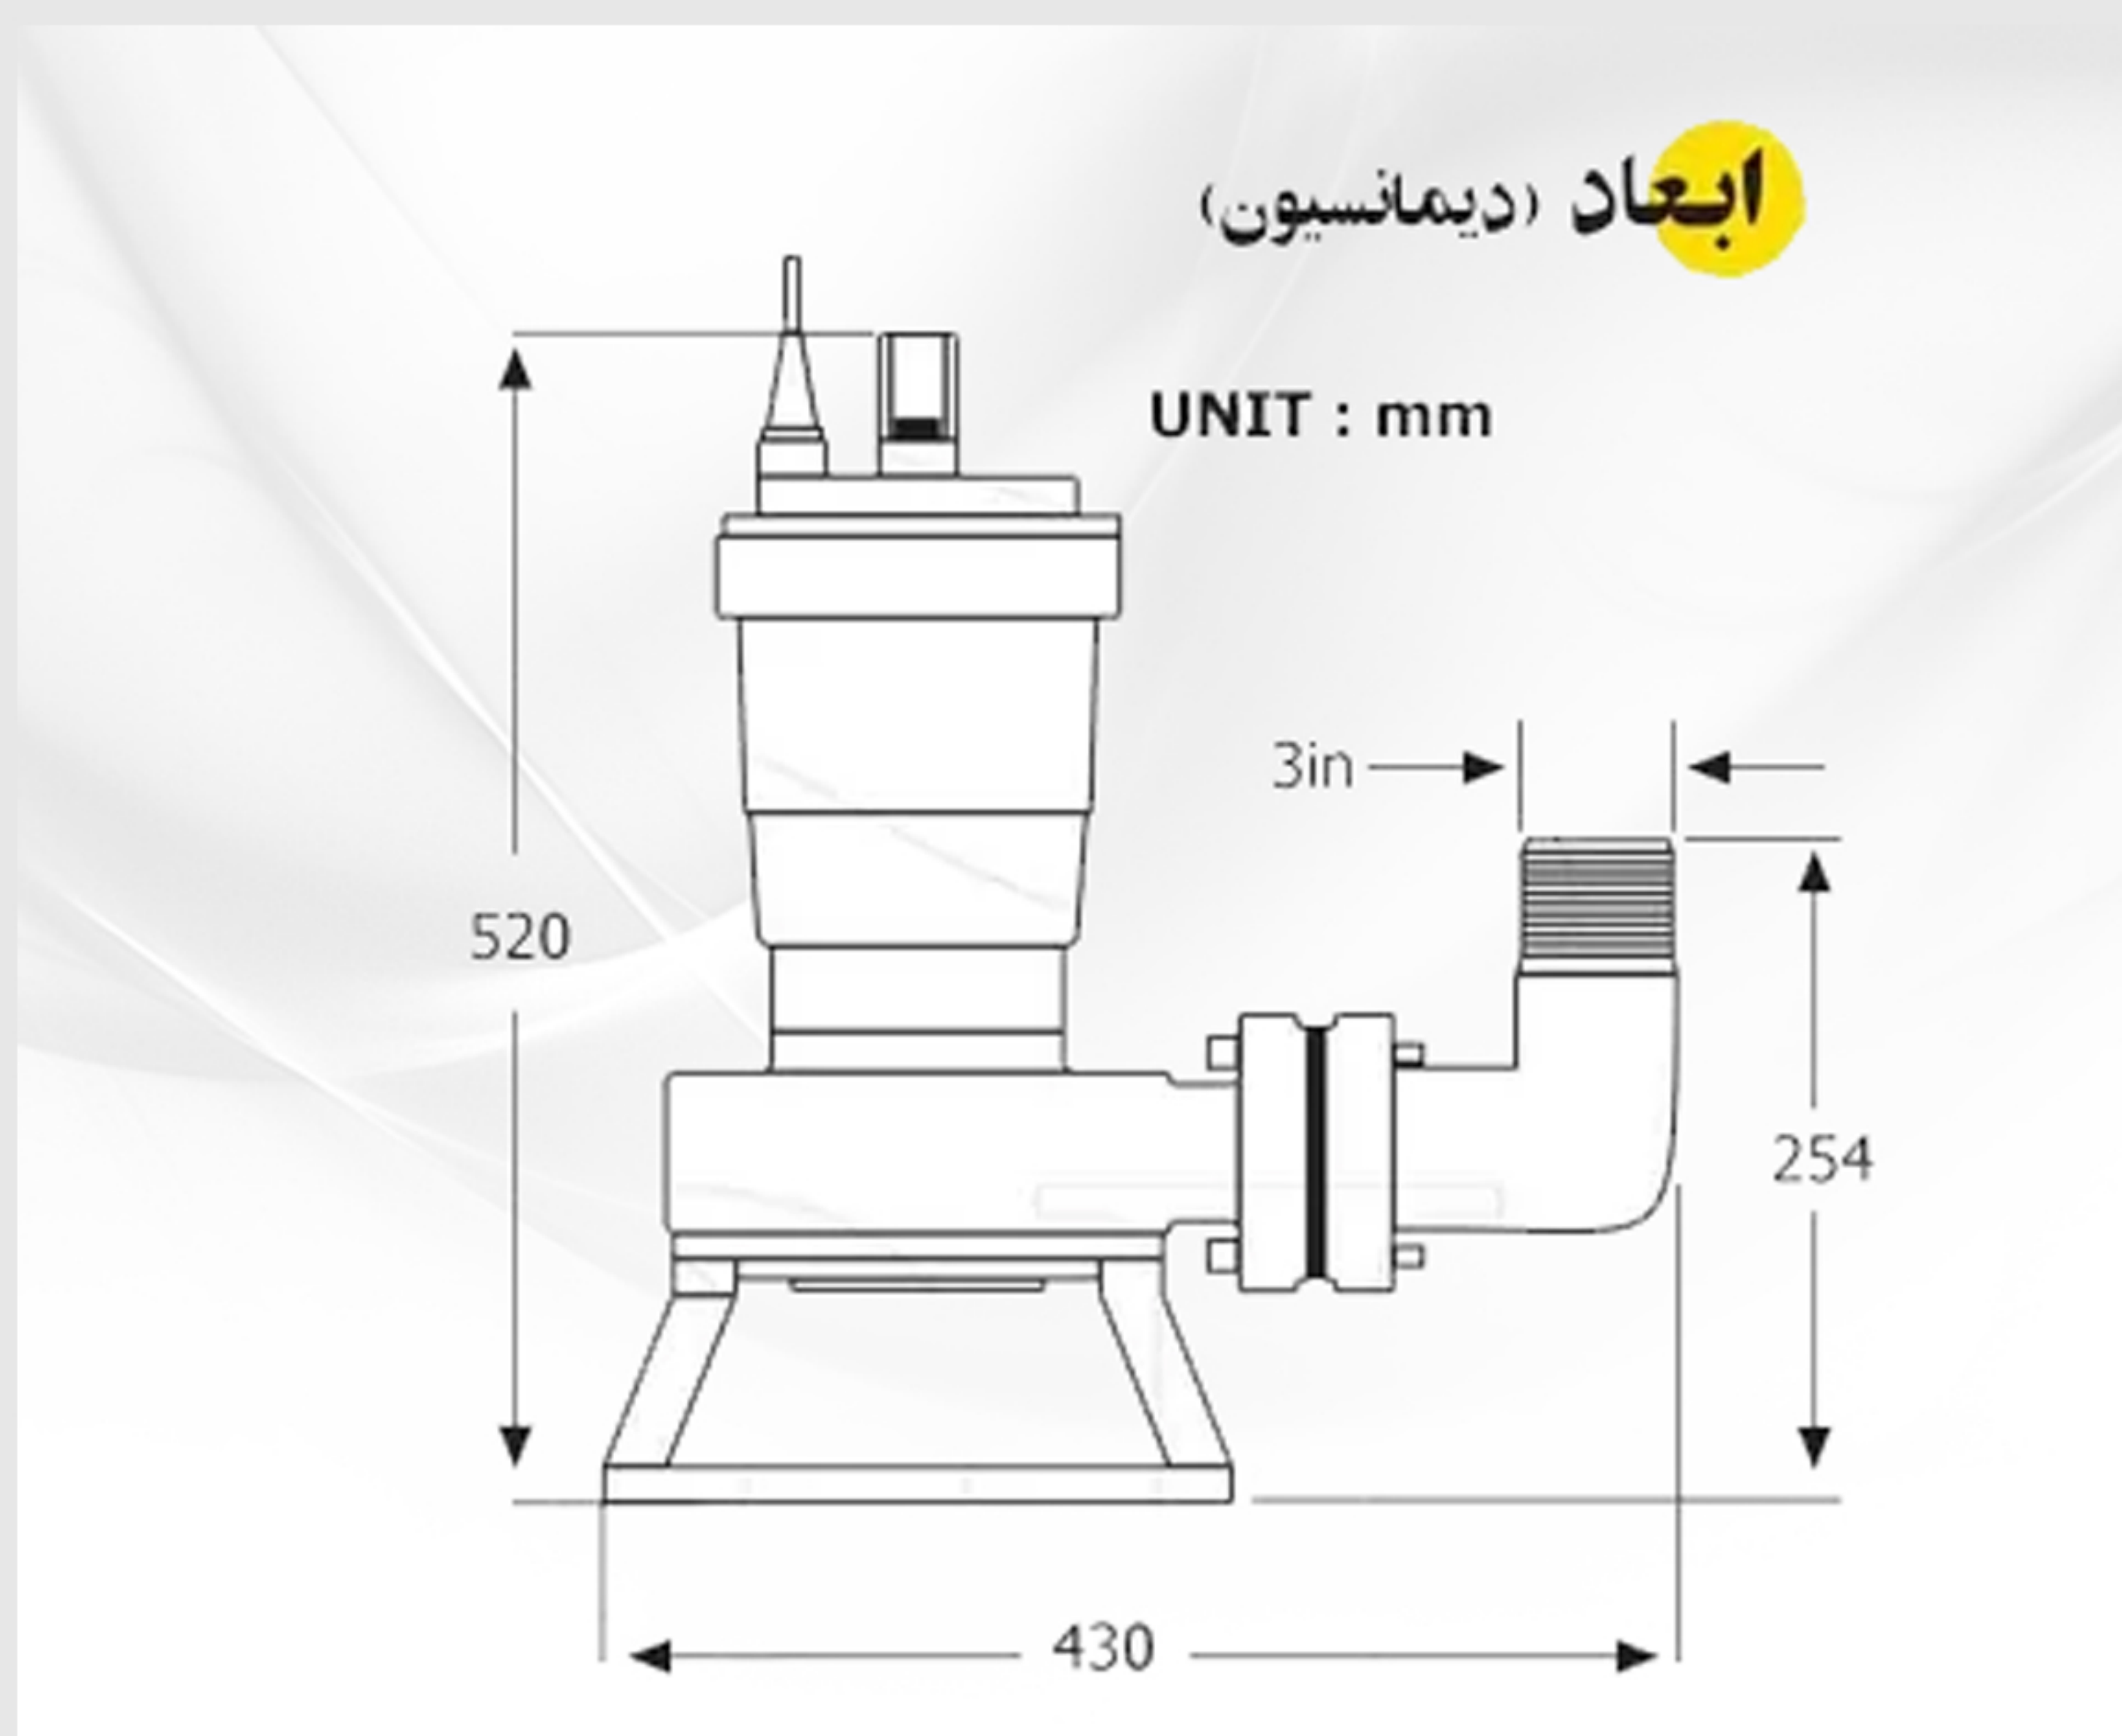

۱ خدمات پس از فروش حرفه ای

۲ گارانتی محصولات

۳ مشاوره تخصصی

پمپ لجن کش اسپیکو سری ا

نمودار آبدهی پمپ اسپیکو سری ا:

نقشه شماتیک و جدول فنی

	I-25-3	I-15-3	I-15-1	
V	380	380	220	ولتاژ
inch	3	3	3	خروجی
m	25	15	15	حداکثر ارتفاع
Q(l/min)	1400	1000	1000	حداکثر آبدهی
PI (KW)	4	1.7	2.2	قدرت
A	9	3.4	11	حداکثر آمپر
rpm	2800	2800	2800	دور
μF	---	---	60	خازن
KG	50	43	50	وزن