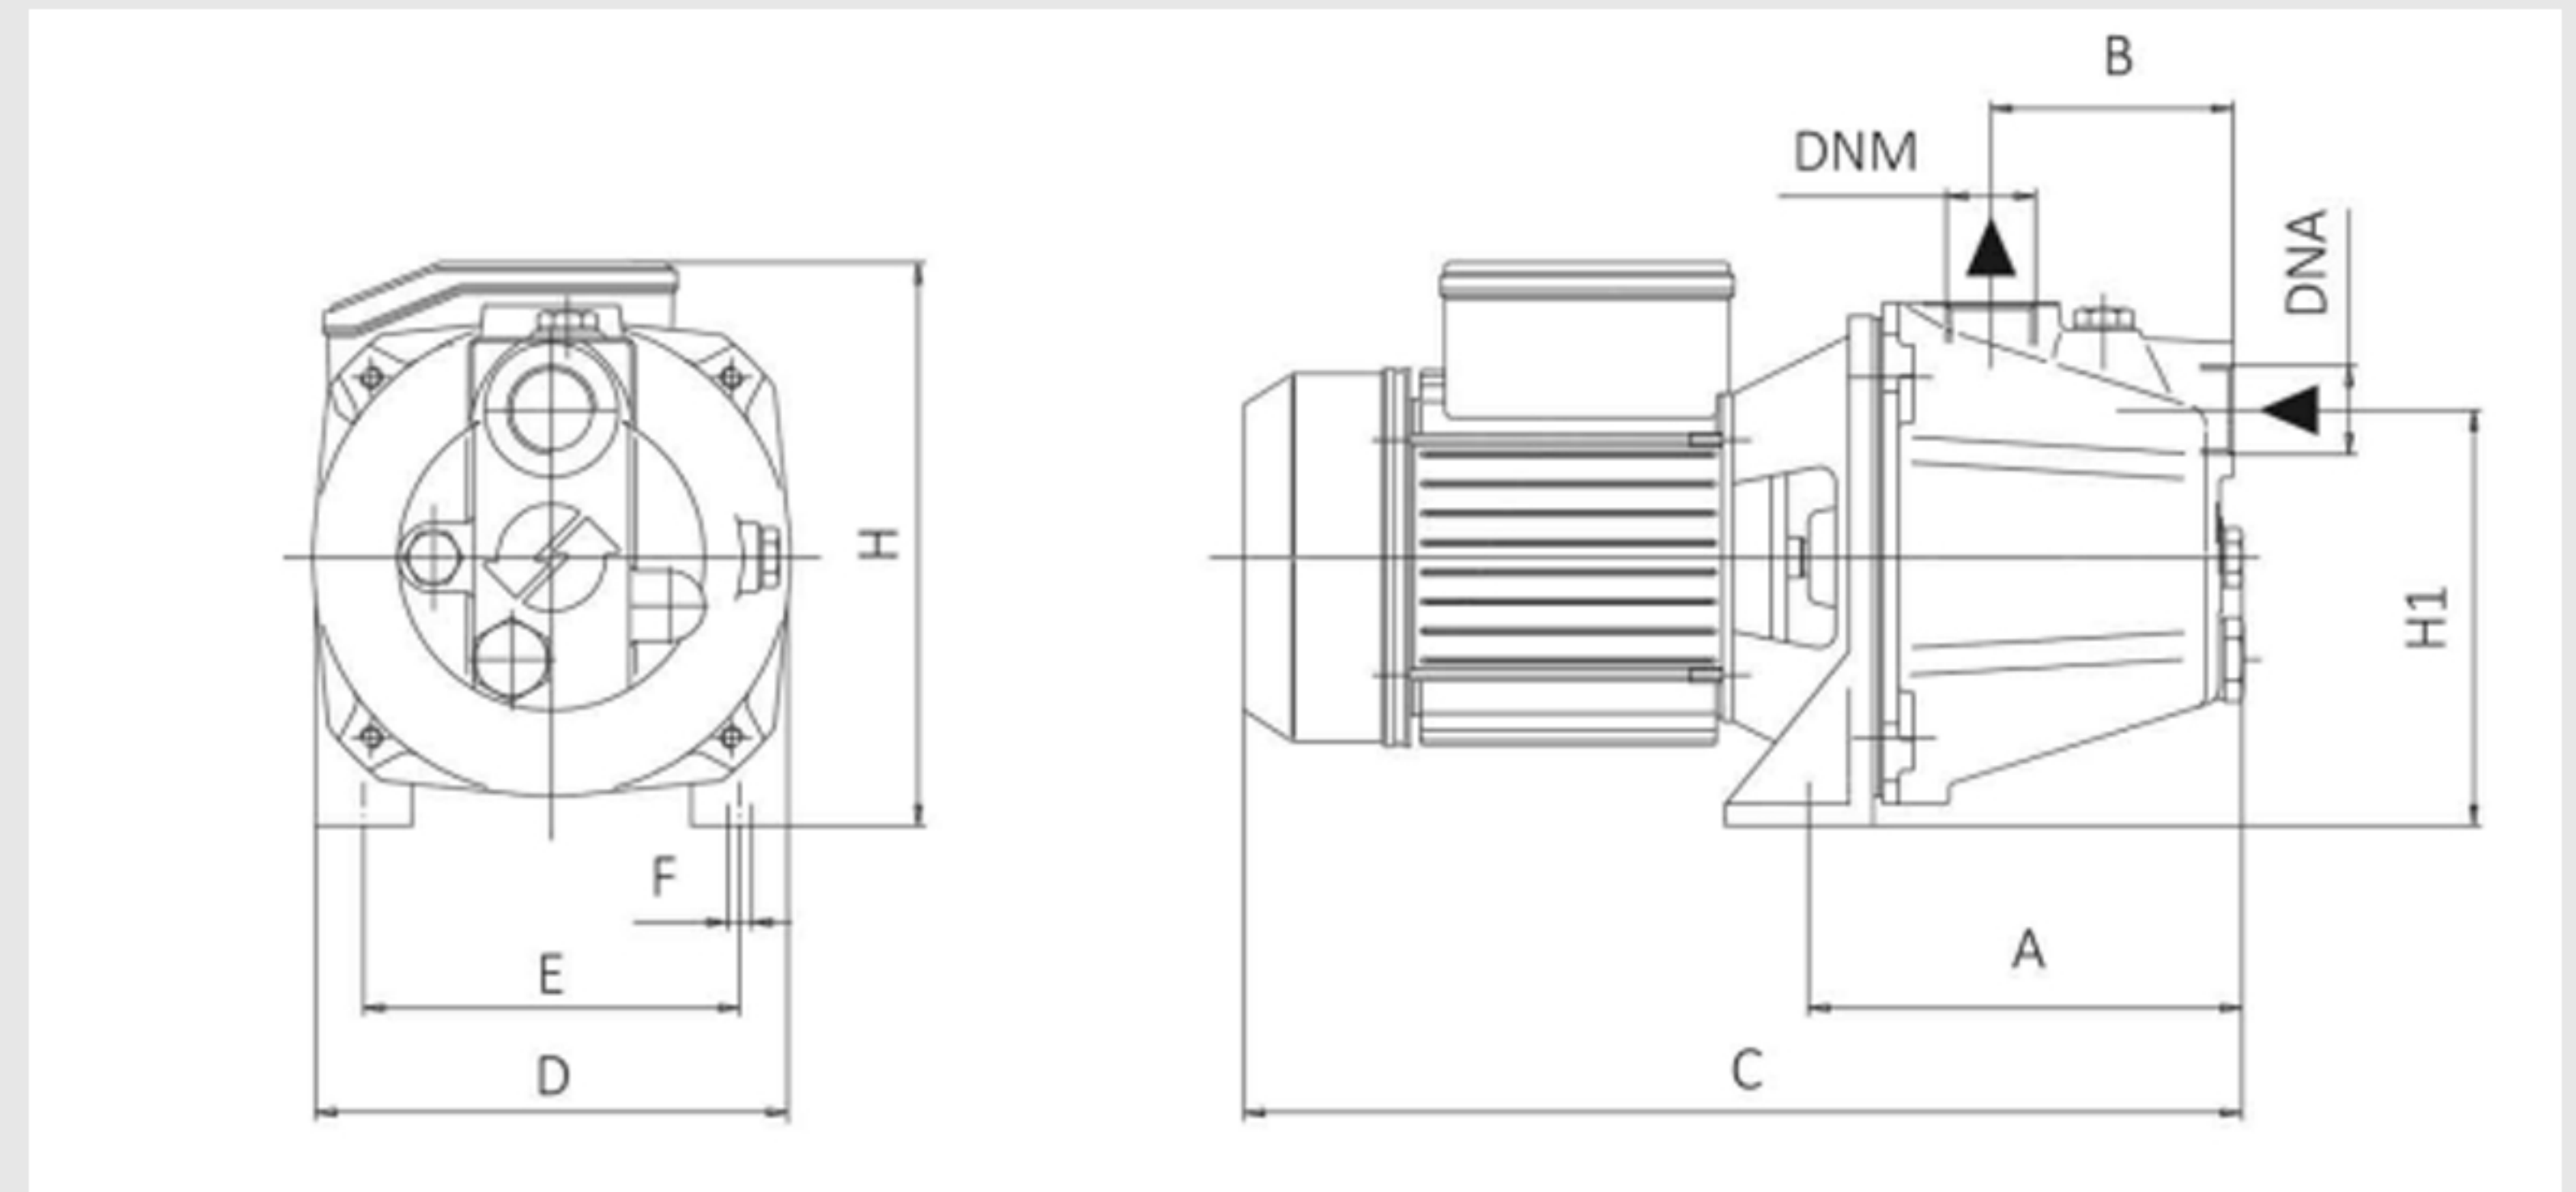

۱ خدمات پس از فروش حرفه ای

۲ گارانتی محصولات

۳ مشاوره تخصصی

پمپ آب جتی سیستم مدل JET

● نقشه شماتیک پمپ آب جتی سیستم:

مشخصات فنی

JET - 50 HZ - 1 PHASE / 3 PHASE																
TIPO TYPE		POTENZA NOMINALE NOMINAL POWER		POTENZA ASSORBITA INPUT POWER	AMPERE		Q = PORTATA- CAPACITY									
Monofase Single-phase	Trifase Three-phase	P2		P1	Monofase Single-phase	Trifase Three-phase	m ³ /h	0,6	0,9	1,2	1,5	1,8	2,1	2,4	2,7	3
		HP	kW	kW			lt/1'	10	15	20	25	30	35	40	45	50
Prevalenza manometrica totale in m.C.A.- Total head in meters w.c.																
JET 40		0,8	0,6	0,8	3,8		..	38	36	34	32	29	27	25	22	19