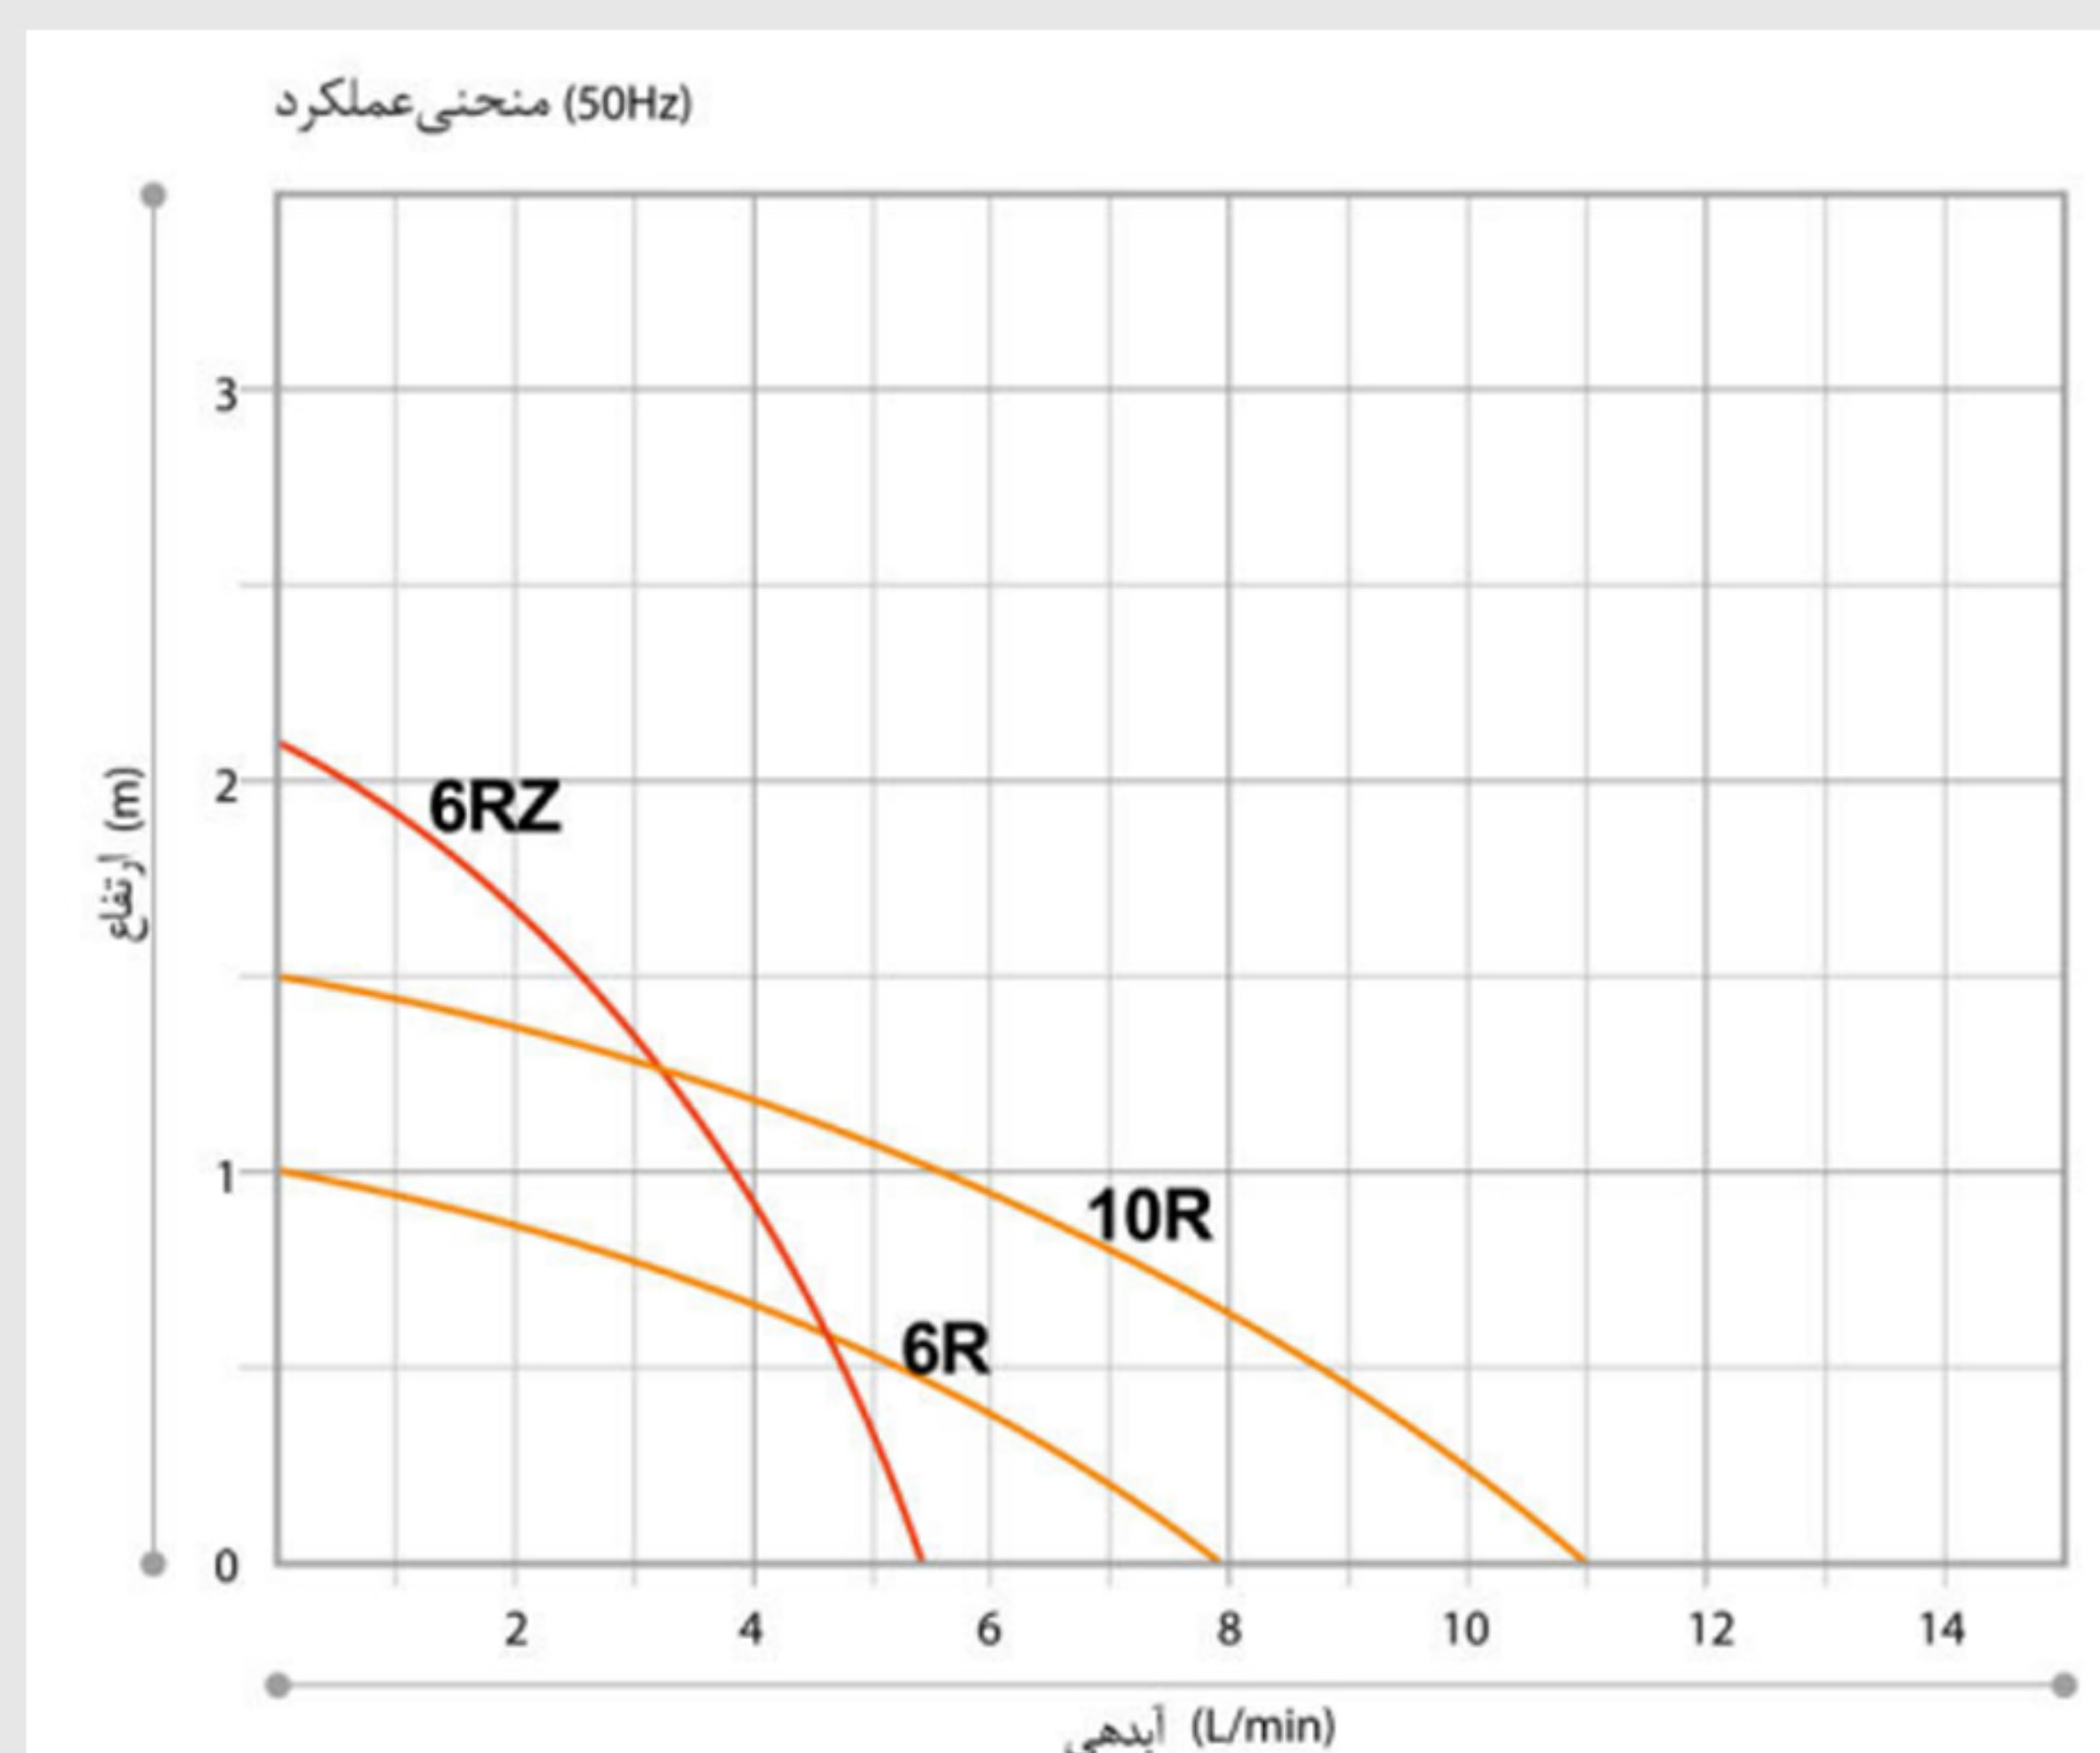

پمپ مگنتی SPC مدل MD6-40

● نحوه نامگذاری پمپ مگنتی SPC مدل MD6-40 :

مدل پمپ

منحنی عملکرد