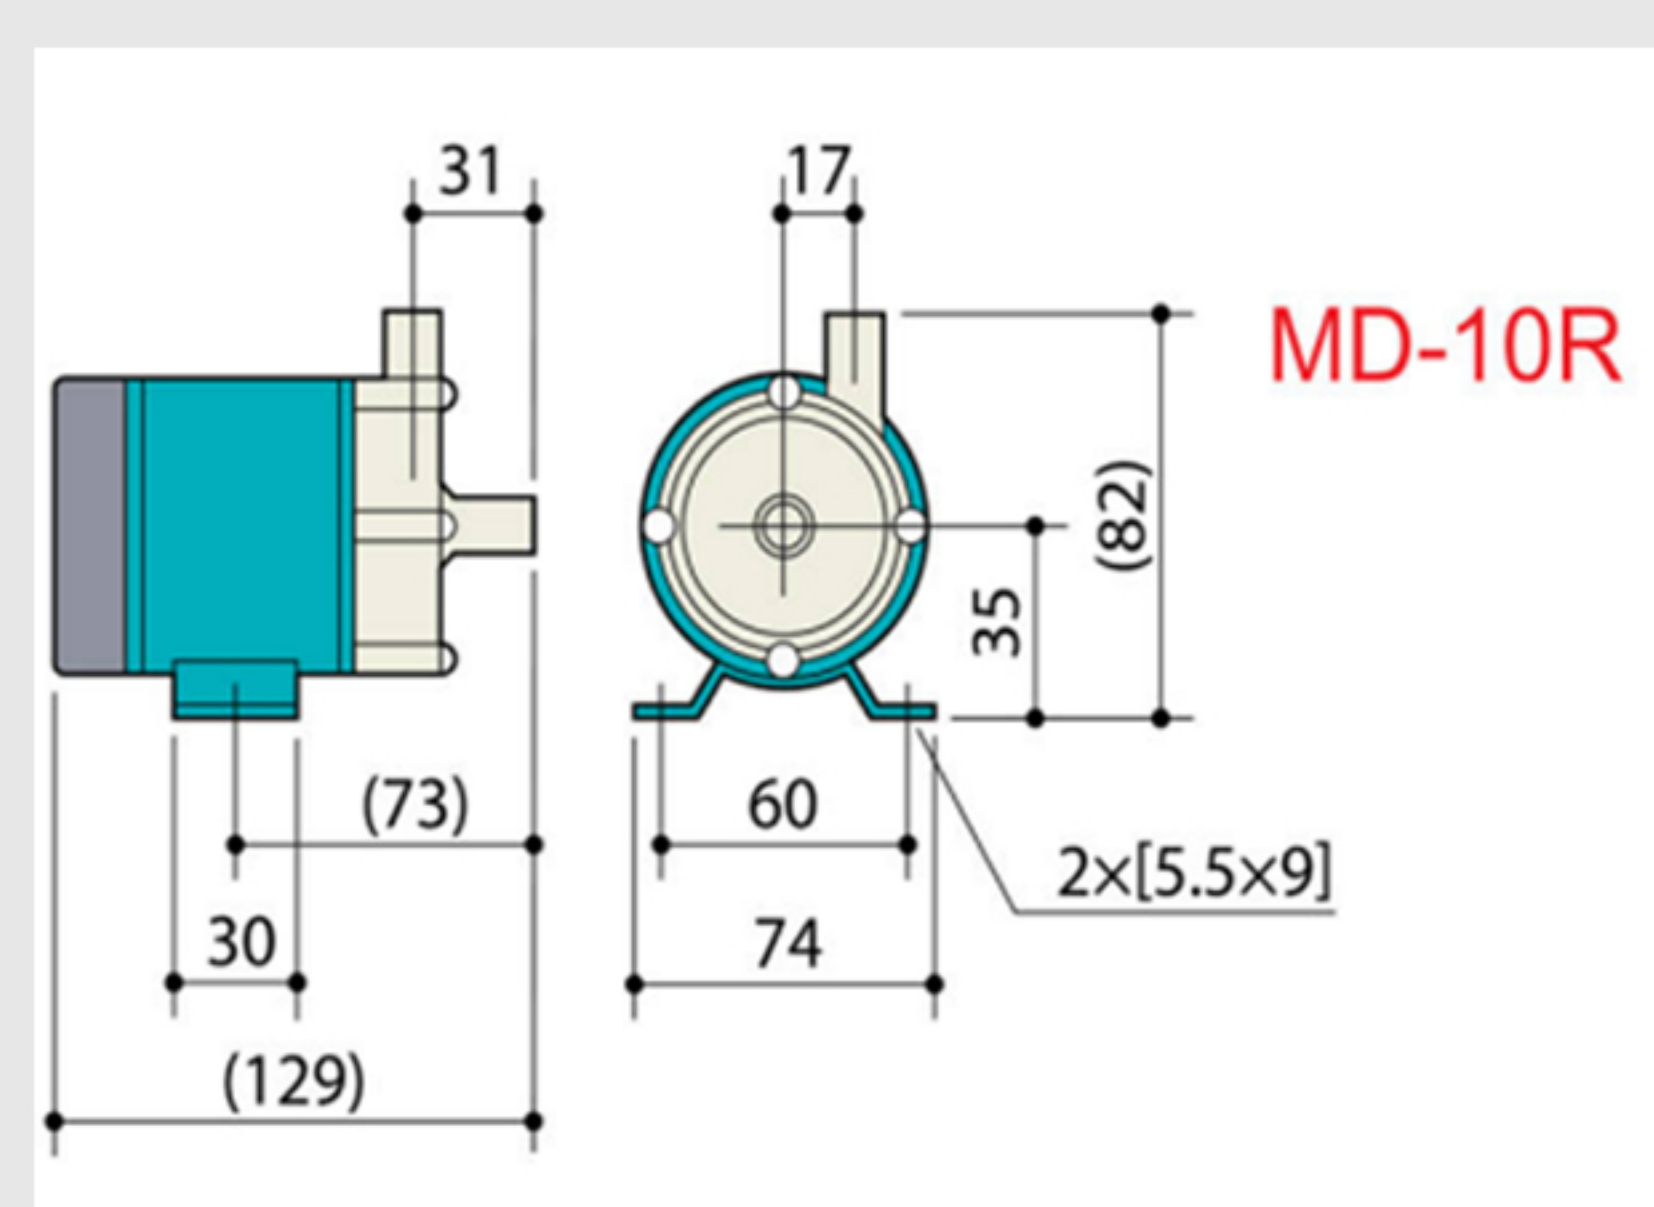

| مدل | ولتاژ | دهانه ورودی و خروجی | | حداکثر ارتفاع (m) | ارتفاع (m) | آبدهی Lit/min | قدرت (W) |
|---------|-------|---------------------|----------------|-------------------|-------------------|-----------------|----------|
| | | سرشیلنگی (mm) | رزوه ای (Inch) | | | | |
| MD 6 R | 220 | 14 | - | 1 | 0.75 - 0.5 - 0.25 | 3.2 - 5.3 - 6.8 | 22 |
| MD 6 RZ | | | | 2.1 | 1.5 - 1 - 0.5 | 2.5 - 3.9 - 4.8 | 24 |
| MD 10 R | | | | 1.5 | 1.2 - 1 - 0.5 | 4 - 5.8 - 8.8 | 35 |

| مدل | ولتاژ | دهانه ورودی و خروجی | | حداکثر ارتفاع (m) | ارتفاع (m) | آبدهی Lit/min | قدرت (W) |
|----------|-------|---------------------|----------------|-------------------|---------------|---------------|----------|
| | | سرشیلنگی (mm) | رزوه ای (Inch) | | | | |
| MD 15 R | 220 | 14 | G 3/4" | 2.4 | 2 - 1.5 - 0.5 | 4 - 9 - 14 | 26 |
| MD 20 R | | 18 | | 3.1 | 2.5 - 2 - 1 | 14 - 18 - 23 | |
| MD 20 RZ | | | | 4.9 | 4 - 3 - 2 | 6 - 8 - 9 | |
| MD 20 RX | | 26 | G 1" | 1.8 | 1.5 - 1 - 0.5 | 15 - 30 - 40 | 60 |
| MD 30 R | | 20 | G 3/4" | 3.8 | 3 - 2 - 1 | 10 - 20 - 27 | |
| MD 30 RZ | | 18 | | 8 | 7 - 5 - 2 | 6 - 12 - 15 | |
| MD 30 RX | | 26 | G 1" | 2.9 | 2.5 - 2 - 1 | 20 - 32 - 50 | 80 |
| MD 40 R | | 20 | G 3/4" | 4.6 | 4 - 3 - 2 | 21 - 31 - 37 | 95 |
| MD 40 RZ | | 22 | | 10 | 9 - 7 - 4 | 6 - 14 - 18 | 110 |
| MD 40 RX | | 26 | G 1" | 3.3 | 3 - 2 - 1 | 20 - 47 - 65 | 85 |

ابعاد

| مدل | W | H | L | a | b | c | d | e | f | g | i |
|-----------|-----|----------------|----------------|----|----|-----|----|--------------|------|---------------|----------|
| MD-15R(M) | 95 | 109 (114) | 179.5 (179) | - | 50 | 68 | 55 | 39 (38.5) | 21.5 | 92 (91.5) | 2xø5.6 |
| MD-20R(M) | 85 | 115 (116.3) | 208.5 (203) | 30 | 50 | 68 | 55 | 38.5 (33) | 28.5 | 101.5 (96) | 4x[6x10] |
| MD-30R(M) | 120 | 130 | 248 | 40 | 64 | 100 | 60 | 48 | 31 | 137 | 4xø9 |
| MD-40R(M) | | | 244 | | | | | | | 129 | |