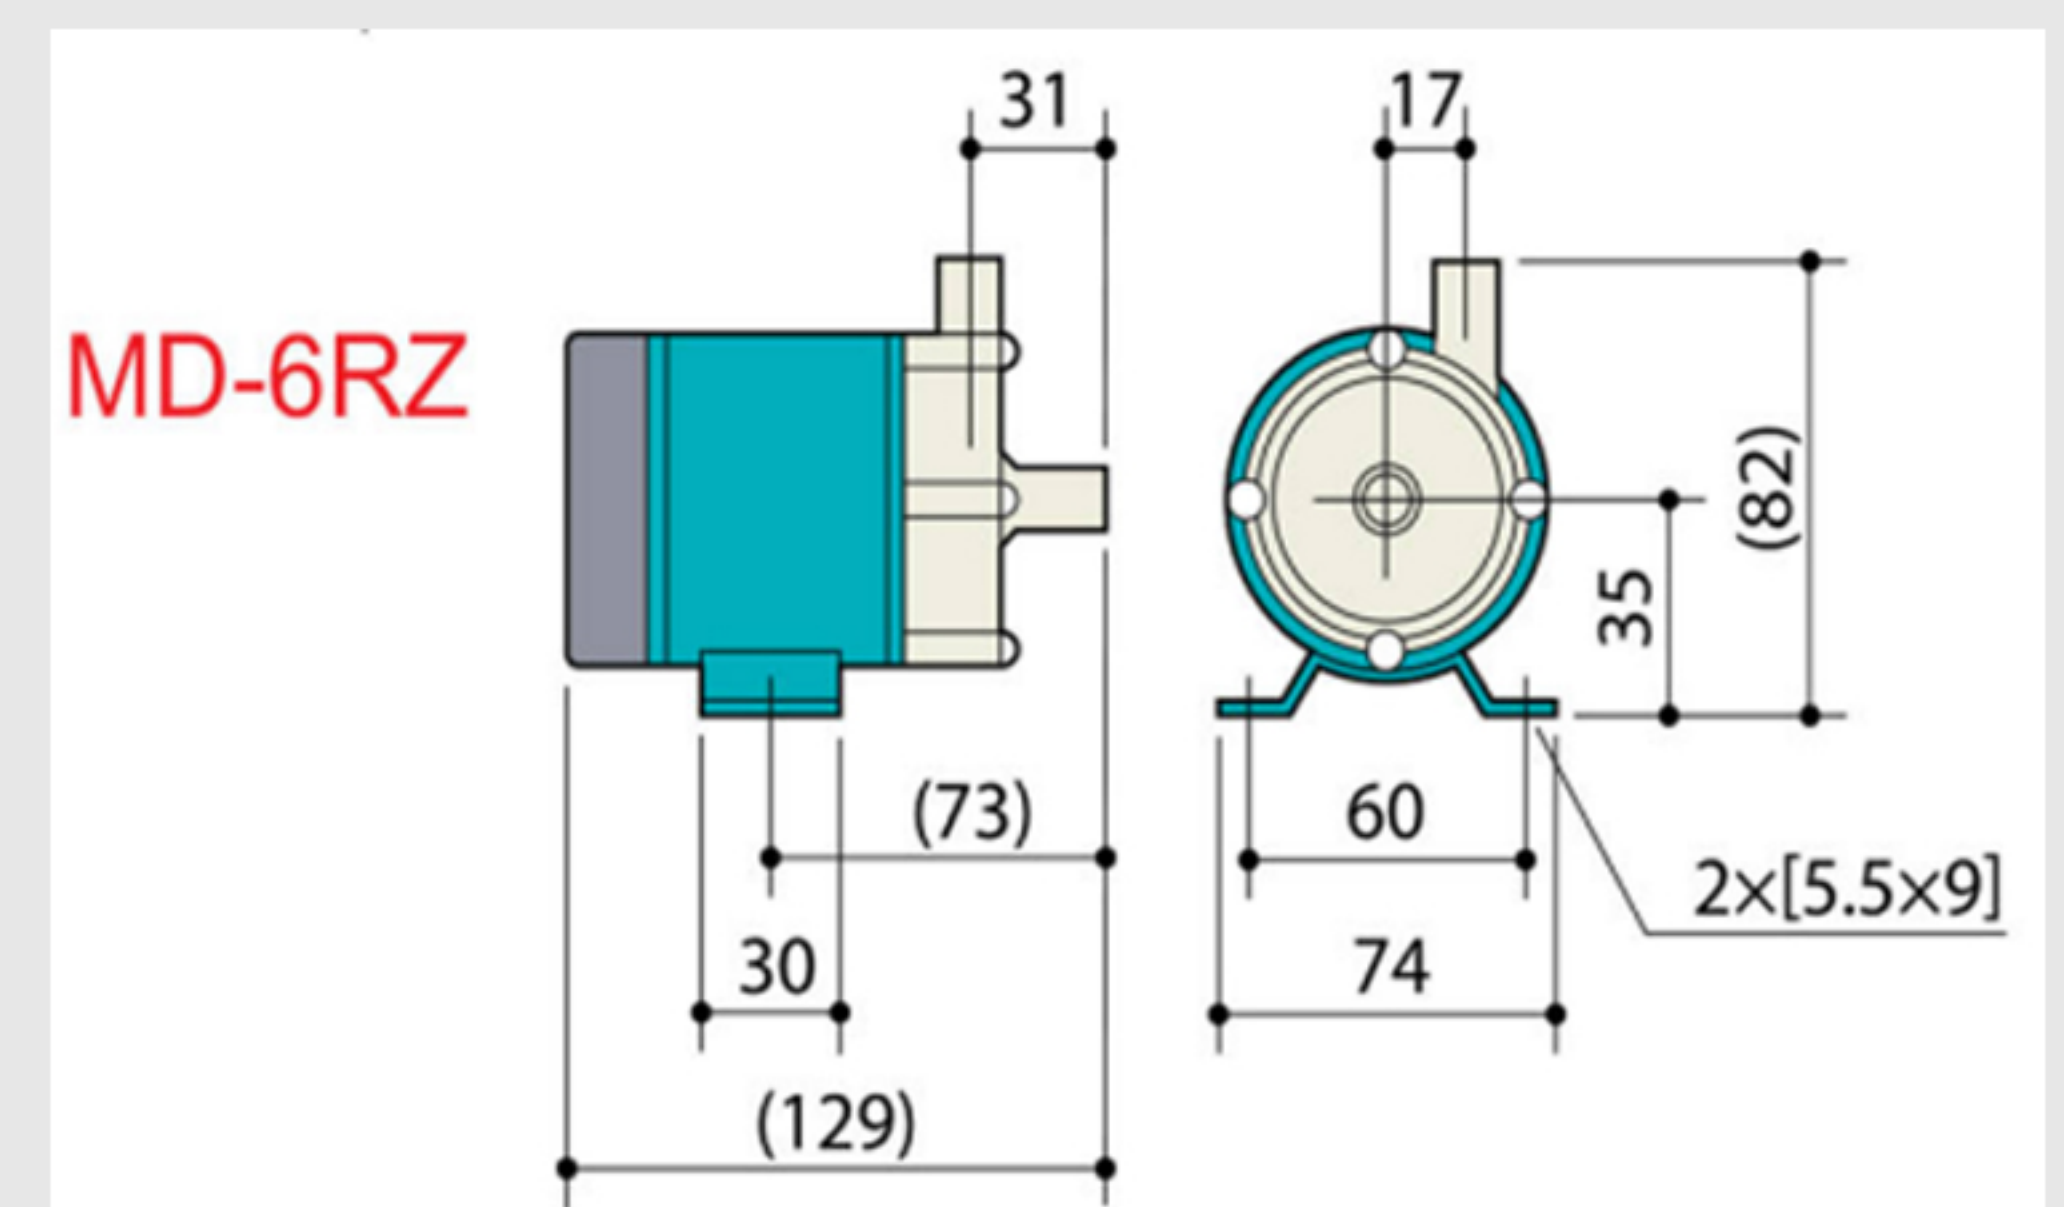

| مدل | ولتاژ | دهانه ورودی و خروجی | | حداکثر ارتفاع (m) | ارتفاع (m) | آبدهی Lit/min | قدرت (W) |
|---------|-------|---------------------|----------------|-------------------|-------------------|-----------------|----------|
| | | سرشیلنگی (mm) | رزوه ای (Inch) | | | | |
| MD 6 R | 220 | 14 | - | 1 | 0.75 - 0.5 - 0.25 | 3.2 - 5.3 - 6.8 | 22 |
| MD 6 RZ | | | | 2.1 | 1.5 - 1 - 0.5 | 2.5 - 3.9 - 4.8 | 24 |
| MD 10 R | | | | 1.5 | 1.2 - 1 - 0.5 | 4 - 5.8 - 8.8 | 35 |

ابعاد

| مدل | W | H | L | a | b | c | d | e | f | g | i |
|-----------|-----|----------------|----------------|----|----|-----|----|--------------|------|---------------|----------|
| MD-15R(M) | 95 | 109 (114) | 179.5 (179) | - | 50 | 68 | 55 | 39 (38.5) | 21.5 | 92 (91.5) | 2xø5.6 |
| MD-20R(M) | 85 | 115 (116.3) | 208.5 (203) | 30 | 50 | 68 | 55 | 38.5 (33) | 28.5 | 101.5 (96) | 4x[6x10] |
| MD-30R(M) | 120 | 130 | 248 | 40 | 64 | 100 | 60 | 48 | 31 | 137 | 4xø9 |
| MD-40R(M) | | | 244 | | | | | | | 129 | |