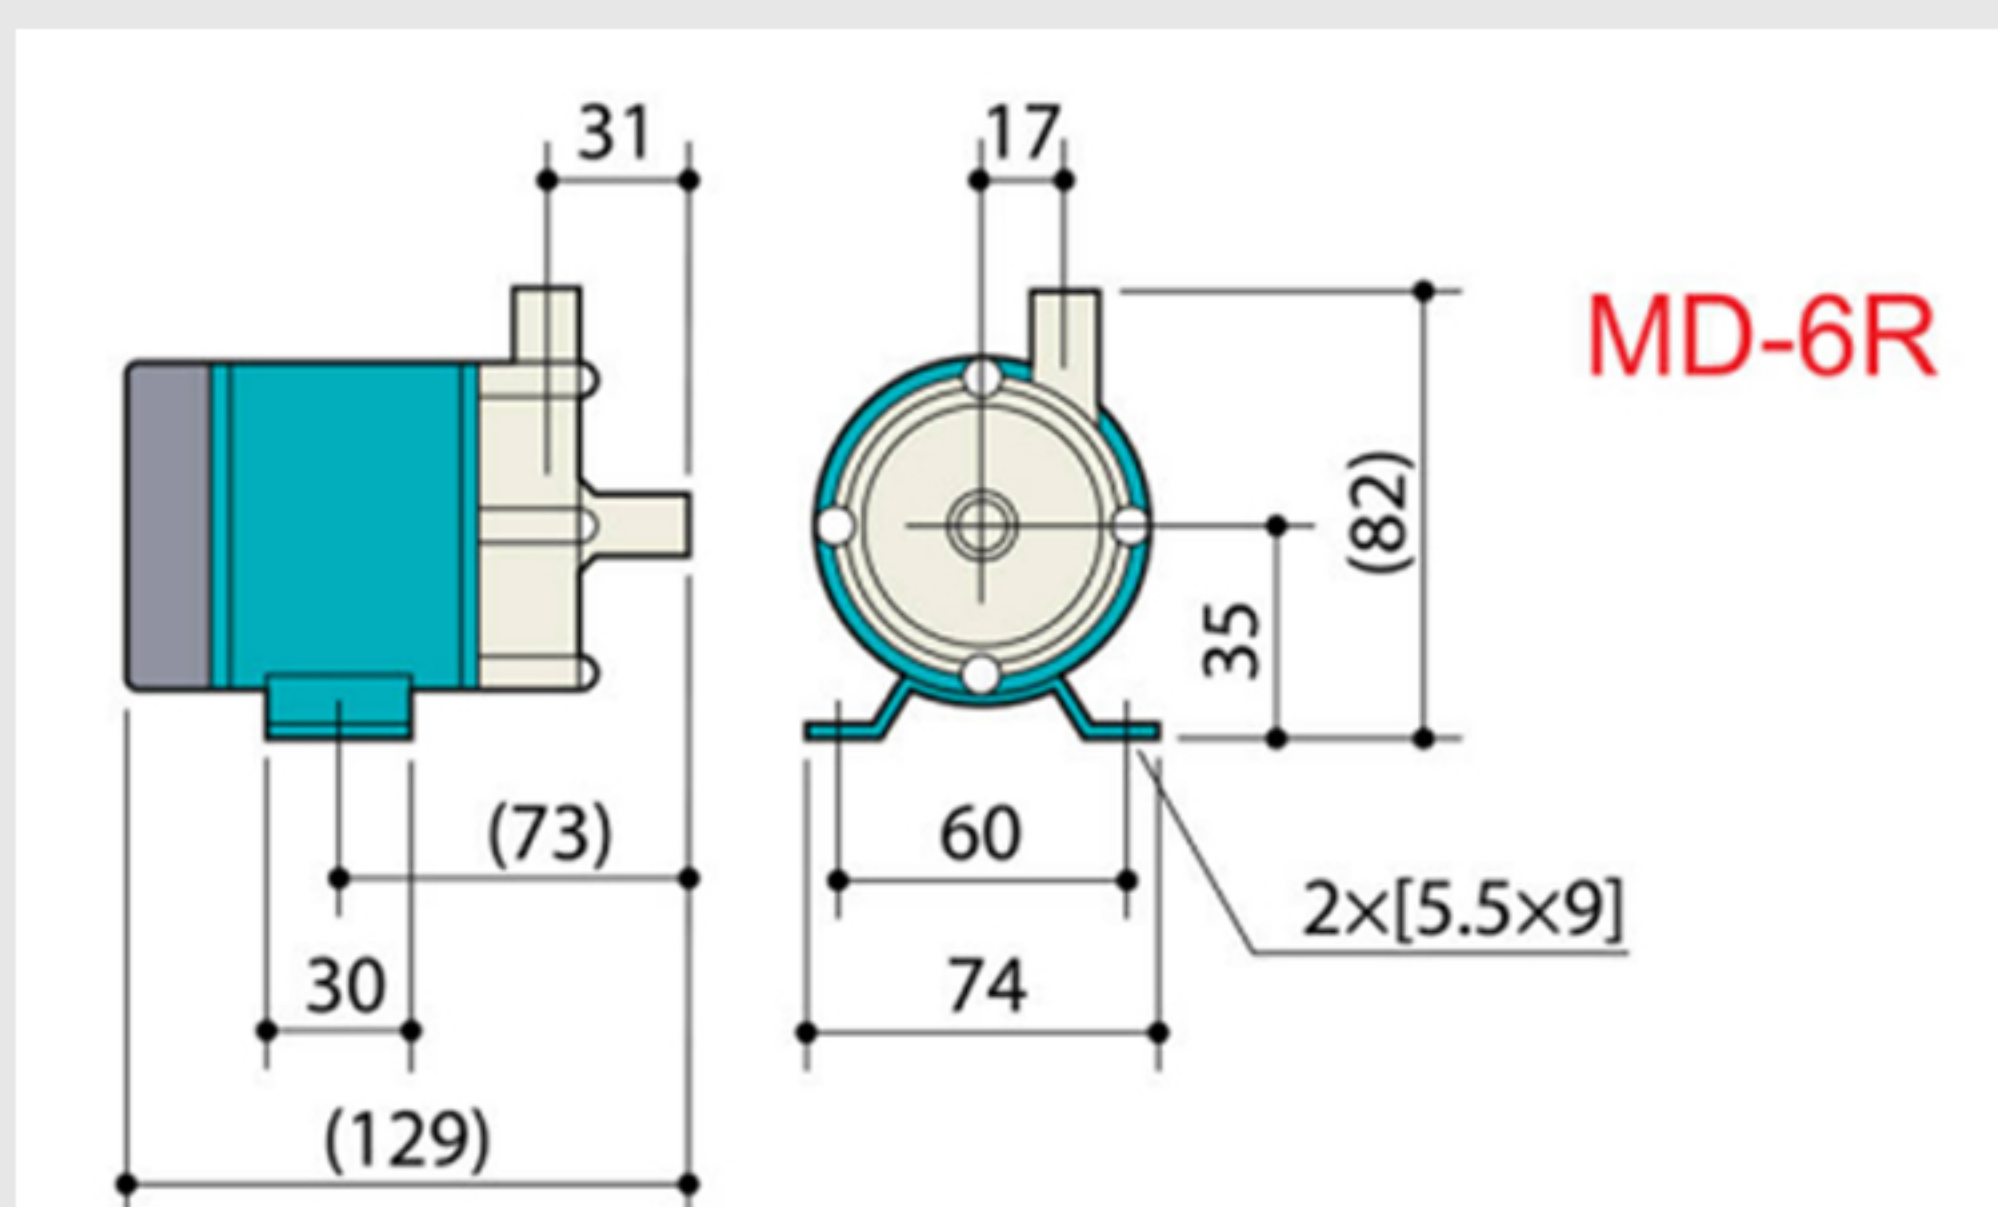

| مدل | ولتاژ | دهانه ورودی و خروجی | | حداکثر ارتفاع (m) | ارتفاع (m) | آبدهی Lit/min | قدرت (W) |
|---------|-------|---------------------|----------------|-------------------|-------------------|-----------------|----------|
| | | سرشیلنگی (mm) | رزوه ای (Inch) | | | | |
| MD 6 R | 220 | 14 | - | 1 | 0.75 - 0.5 - 0.25 | 3.2 - 5.3 - 6.8 | 22 |
| MD 6 RZ | | | | 2.1 | 1.5 - 1 - 0.5 | 2.5 - 3.9 - 4.8 | 24 |
| MD 10 R | | | | 1.5 | 1.2 - 1 - 0.5 | 4 - 5.8 - 8.8 | 35 |

ابعاد

| مدل | W | H | L | a | b | c | d | e | f | g | i |
|-----------|-----|----------------|----------------|----|----|-----|----|--------------|------|---------------|----------|
| MD-15R(M) | 95 | 109 (114) | 179.5 (179) | - | 50 | 68 | 55 | 39 (38.5) | 21.5 | 92 (91.5) | 2xø5.6 |
| MD-20R(M) | 85 | 115 (116.3) | 208.5 (203) | 30 | 50 | 68 | 55 | 38.5 (33) | 28.5 | 101.5 (96) | 4x[6x10] |
| MD-30R(M) | 120 | 130 | 248 | 40 | 64 | 100 | 60 | 48 | 31 | 137 | 4xø9 |
| MD-40R(M) | | | 244 | | | | | | | 129 | |