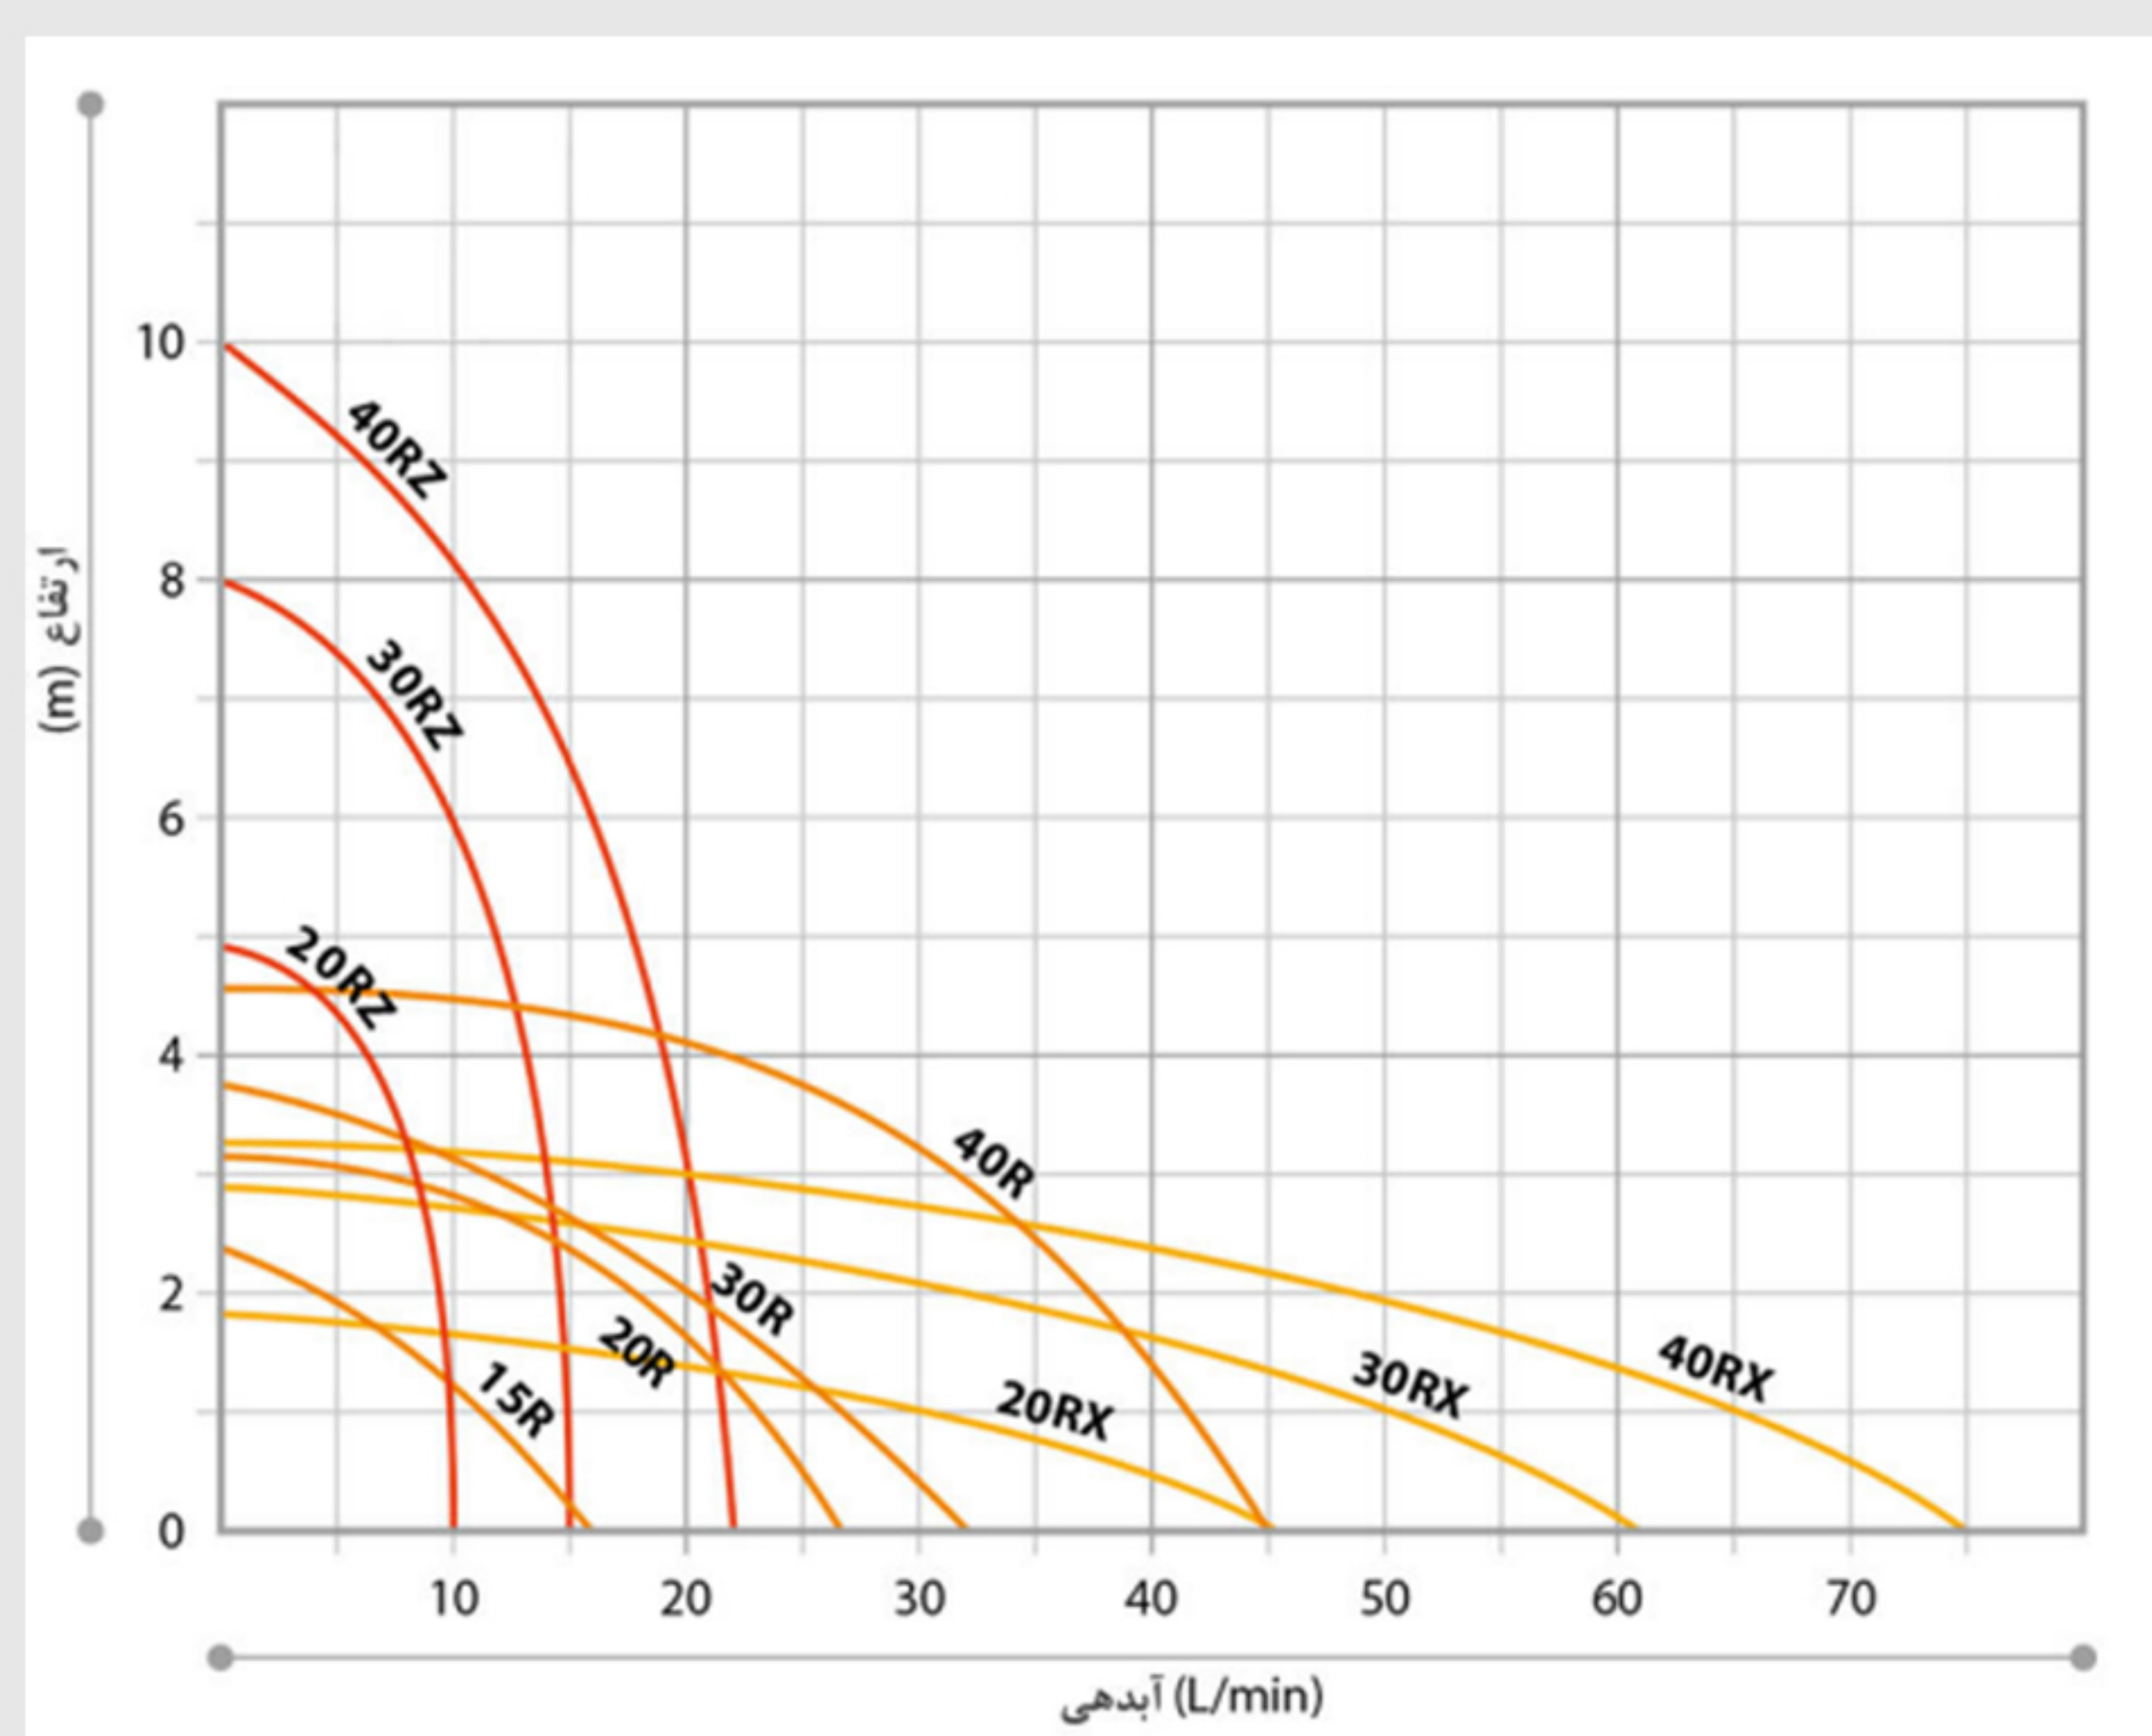

پمپ مگنتی SPC مدل MD6-40

● نحوه نامگذاری پمپ مگنتی SPC مدل MD6-40 :

مدل پمپ

منحنی عملکرد