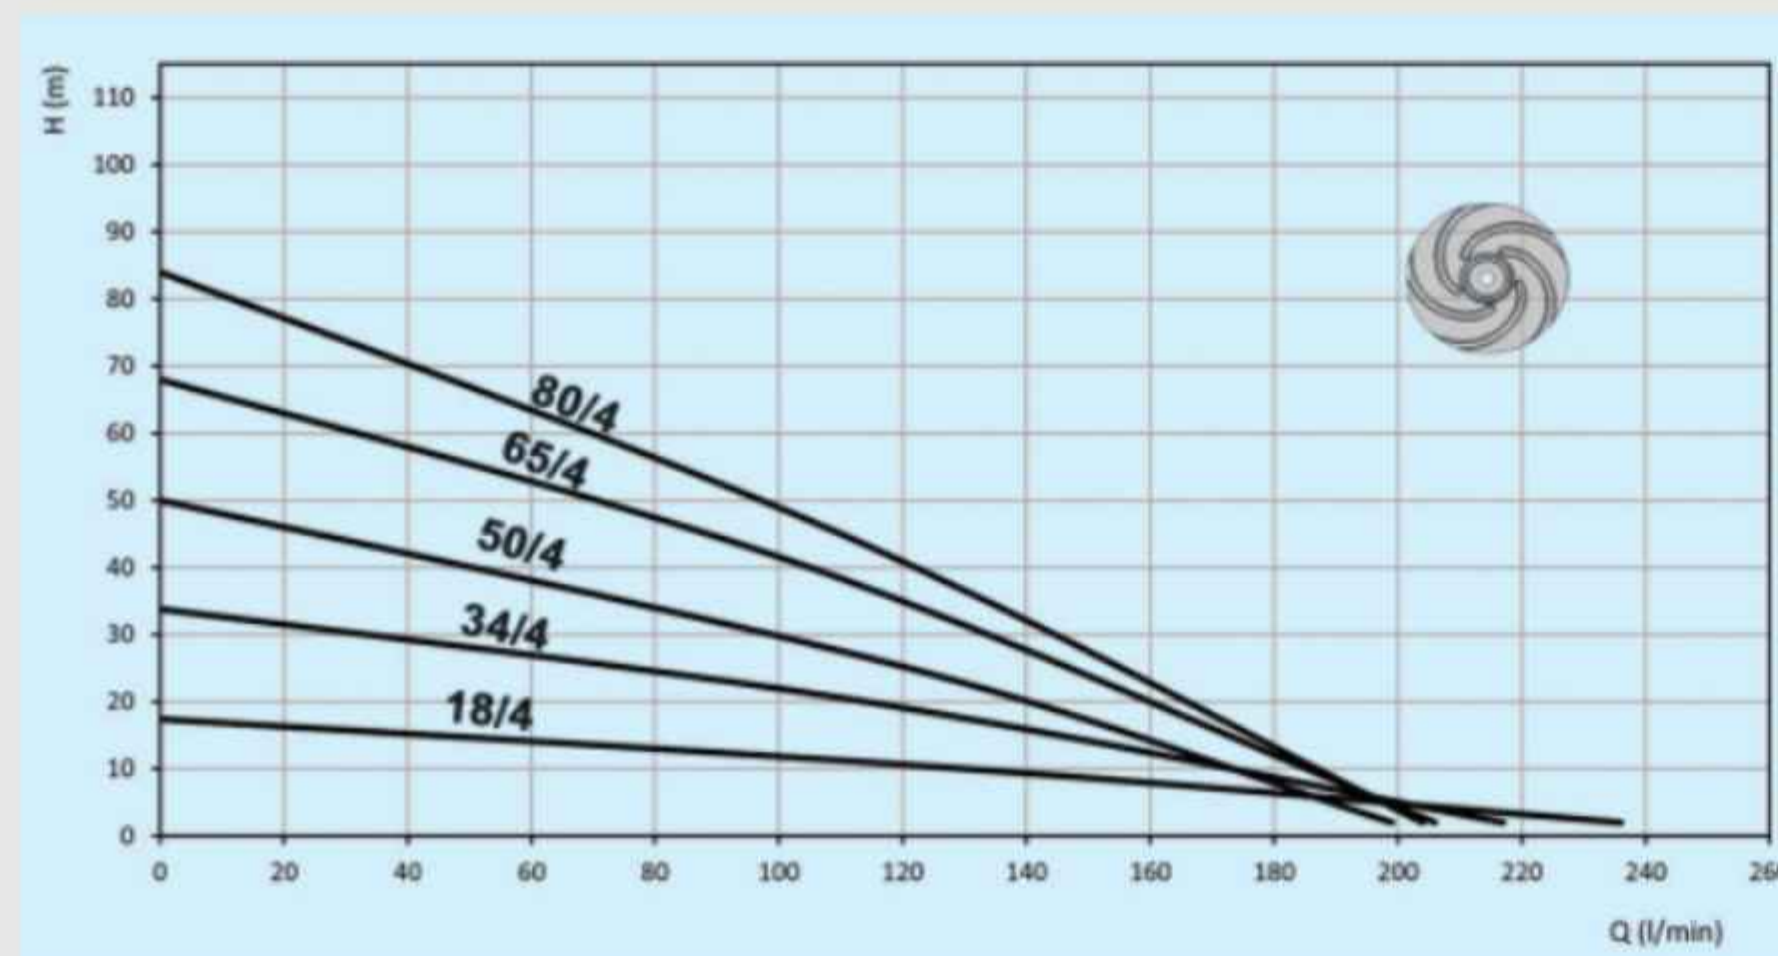

منحنی آبدهی

Model	H(m)															
	2	5	10	15	20	25	30	35	40	45	50	60	70	80	90	100
TPT 18/4 S (F)	230	190	125	45												
TPT 34/4 S (F)	220	185	162	133	100	65	15									
TPT 50/4 S/W(F)	220	199	182	167	151	133	117	99	79	52						
TPT 65/4 S/W(F)	210	190	175	165	153	144	131	121	108	95	79	44				
TPT 80/4 S/W	210	196	184	176	169	160	151	142	133	125	117	96	70	36		
TPT 100/4	210	184	178	172	162	157	151	144	137	131	124	110	92	75	51	0

Model	H(m)															
	2	5	10	15	20	25	30	35	40	45	50	60	70	80	90	100
TPT 13/6 D S (F)	320	225	94													
TPT 15/6 S (F)	295	225	135													
TPT 27/6 S (F)	310	270	232	185	127	36										
TPT 40/6 S/W (F)	310	281	250	224	198	164	128	78								
TPT 51/6 S/W	310	280	247	227	208	182	160	135	106	70	0					
TPT 62/6 S/W	310	291	274	258	242	226	211	193	173	151	130	66				
TPT 75/6 S/W	310	282	271	258	247	232	216	203	184	168	153	113	52			
TPT 100/6 W	350	323	313	298	286	265	255	246	230	218	206	180	130	107	66	0

Model	H(m)																
	2	5	10	15	20	25	30	35	40	45	50	55	60	70	80	90	100
TPT 27/8 S	561	442	365	291	218	75	0										
TPT 40/8 S	527	450	404	354	307	261	212	133	0								
TPT 50/8 S/W	527	442	405	371	334	300	264	228	182	115	0						
TPT 80/8 W	540	466	445	429	408	385	365	342	320	297	272	243	213	140	0		
TPT 100/8 W	514	447	432	418	405	385	375	354	330	320	308	288	265	220	178	92	0