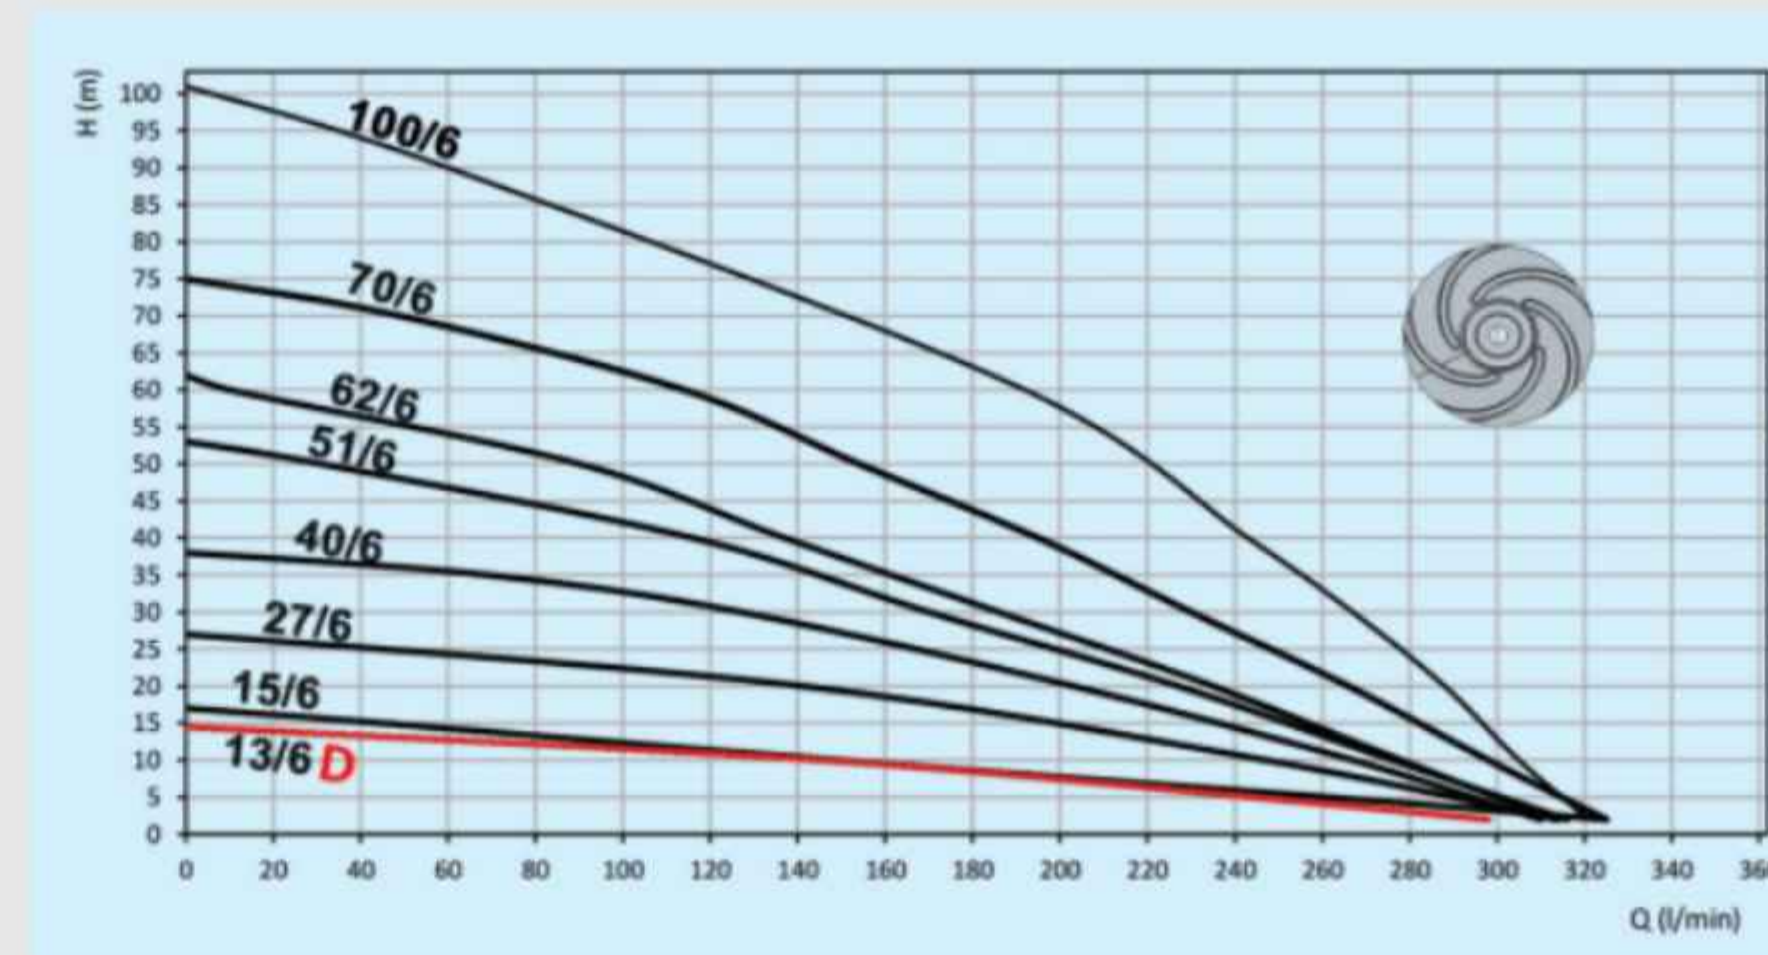

منحنی آبدهی

Model	H(m)															
	2	5	10	15	20	25	30	35	40	45	50	60	70	80	90	100
TPT 18/4 S (F)	230	190	125	45												
TPT 34/4 S (F)	220	185	162	133	100	65	15									
TPT 50/4 S/W(F)	220	199	182	167	151	133	117	99	79	52						
TPT 65/4 S/W(F)	210	190	175	165	153	144	131	121	108	95	79	44				
TPT 80/4 S/W	210	196	184	176	169	160	151	142	133	125	117	96	70	36		
TPT 100/4	210	184	178	172	162	157	151	144	137	131	124	110	92	75	51	0

Model	H(m)															
	2	5	10	15	20	25	30	35	40	45	50	60	70	80	90	100
TPT 13/6 D S (F)	320	225	94													
TPT 15/6 S (F)	295	225	135													
TPT 27/6 S (F)	310	270	232	185	127	36										
TPT 40/6 S/W (F)	310	281	250	224	198	164	128	78								
TPT 51/6 S/W	310	280	247	227	208	182	160	135	106	70	0					
TPT 62/6 S/W	310	291	274	258	242	226	211	193	173	151	130	66				
TPT 75/6 S/W	310	282	271	258	247	232	216	203	184	168	153	113	52			
TPT 100/6 W	350	323	313	298	286	265	255	246	230	218	206	180	130	107	66	0

Model	H(m)																
	2	5	10	15	20	25	30	35	40	45	50	55	60	70	80	90	100
TPT 27/8 S	561	442	365	291	218	75	0										
TPT 40/8 S	527	450	404	354	307	261	212	133	0								
TPT 50/8 S/W	527	442	405	371	334	300	264	228	182	115	0						
TPT 80/8 W	540	466	445	429	408	385	365	342	320	297	272	243	213	140	0		
TPT 100/8 W	514	447	432	418	405	385	375	354	330	320	308	288	265	220	178	92	0