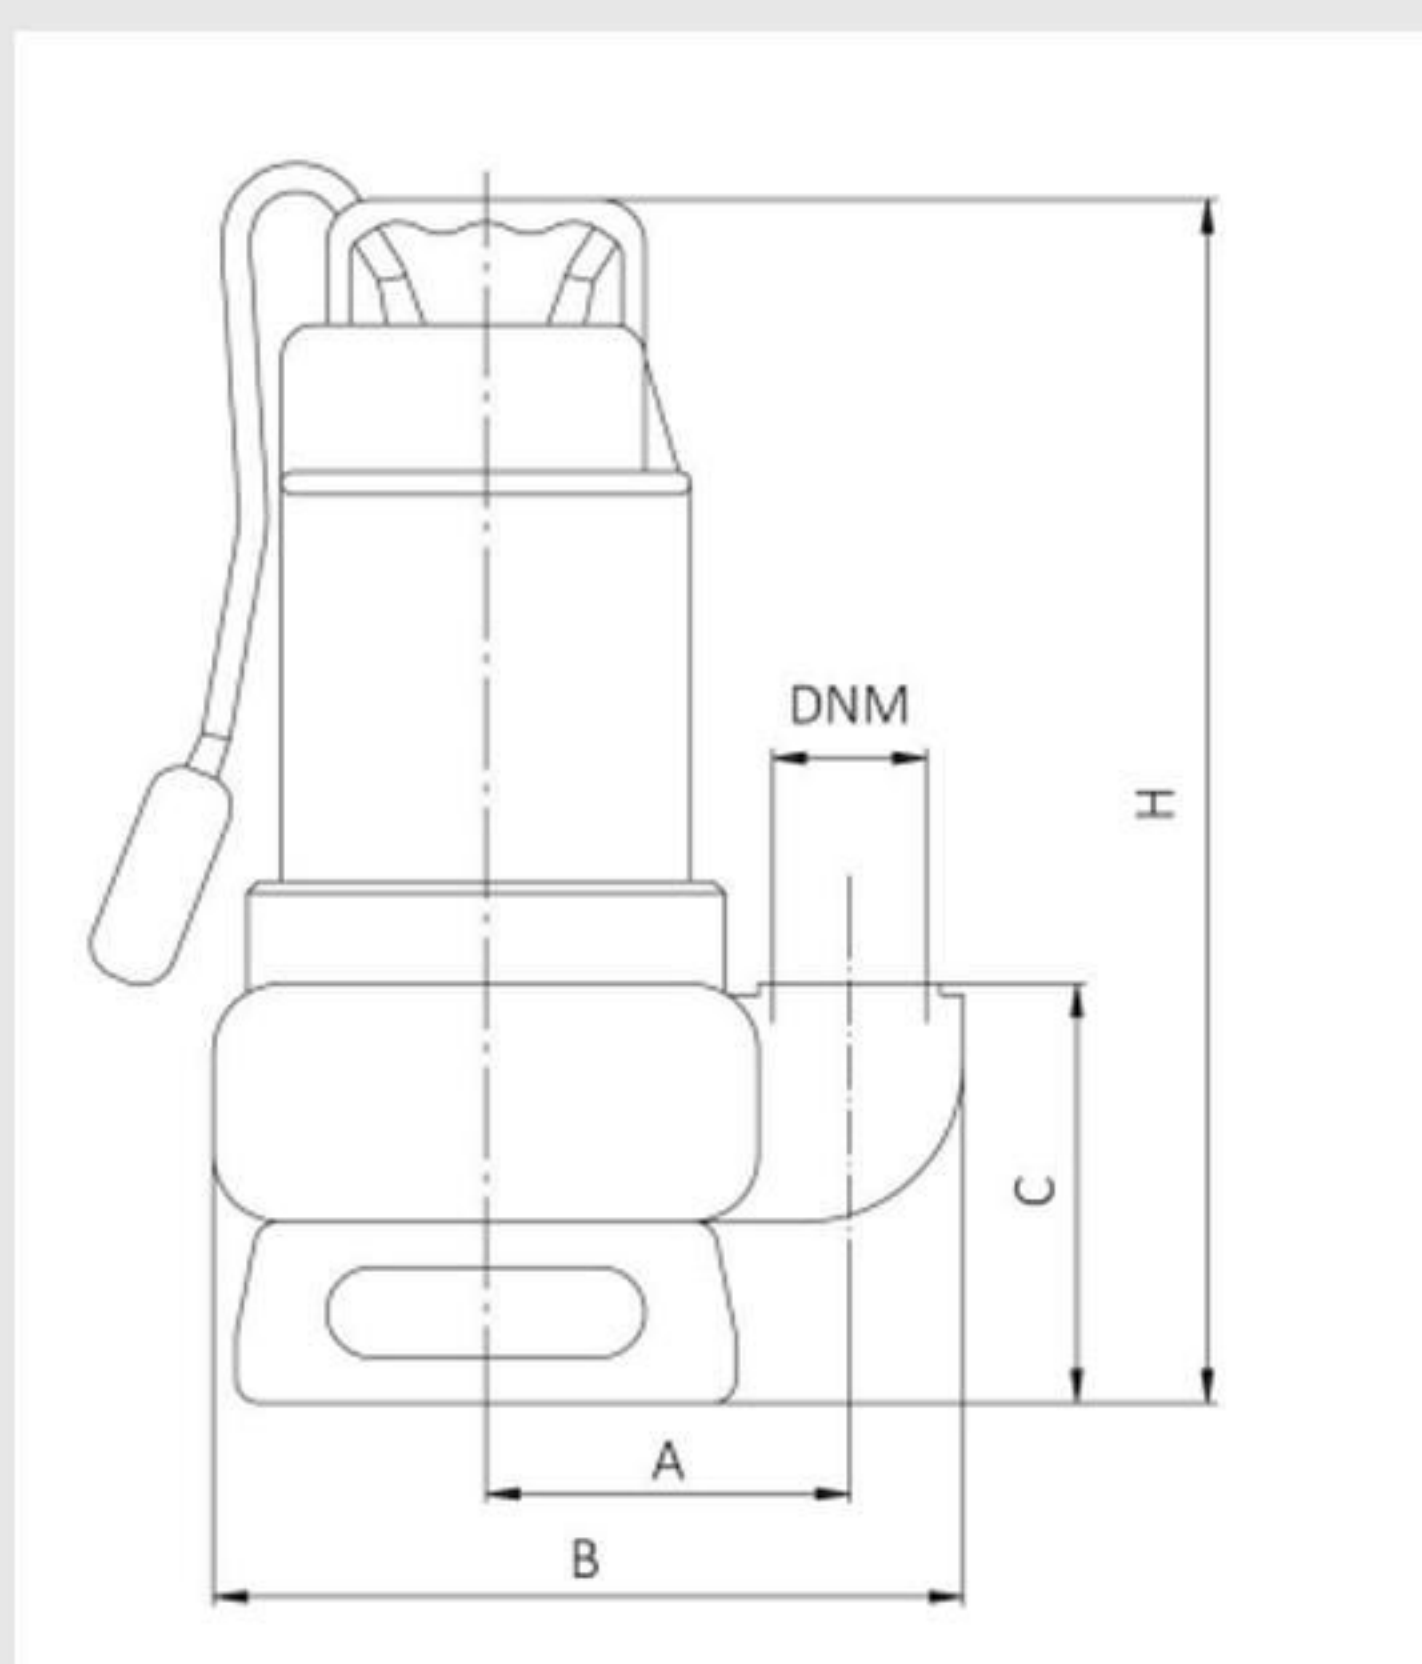

۱ خدمات پس از فروش حرفه ای

۲ گارانتی محصولات

۳ مشاوره تخصصی

پمپ لجنکش سیستما سری TVG

● مدل پروانه پمپ لجن کش سیستما سری TVG

GIRANTE-IMPELLER

ابعاد

TIPO TYPE	DIMENSIONI mm- DIMENSIONS mm						DIMENSIONI DIMENSIONS mm			PESO WEIGHT Kg
	A	B	C	H	DNM	CAVO CABLE	P	L	H	
Monofase Single-phase										
TVG 1000	112	232	131	368	1" 1/2	10 mt H07RNF	195	232	415	13,1
TVG 1200	112	232	131	368	2"	10 mt H07RNF	195	232	415	14,4