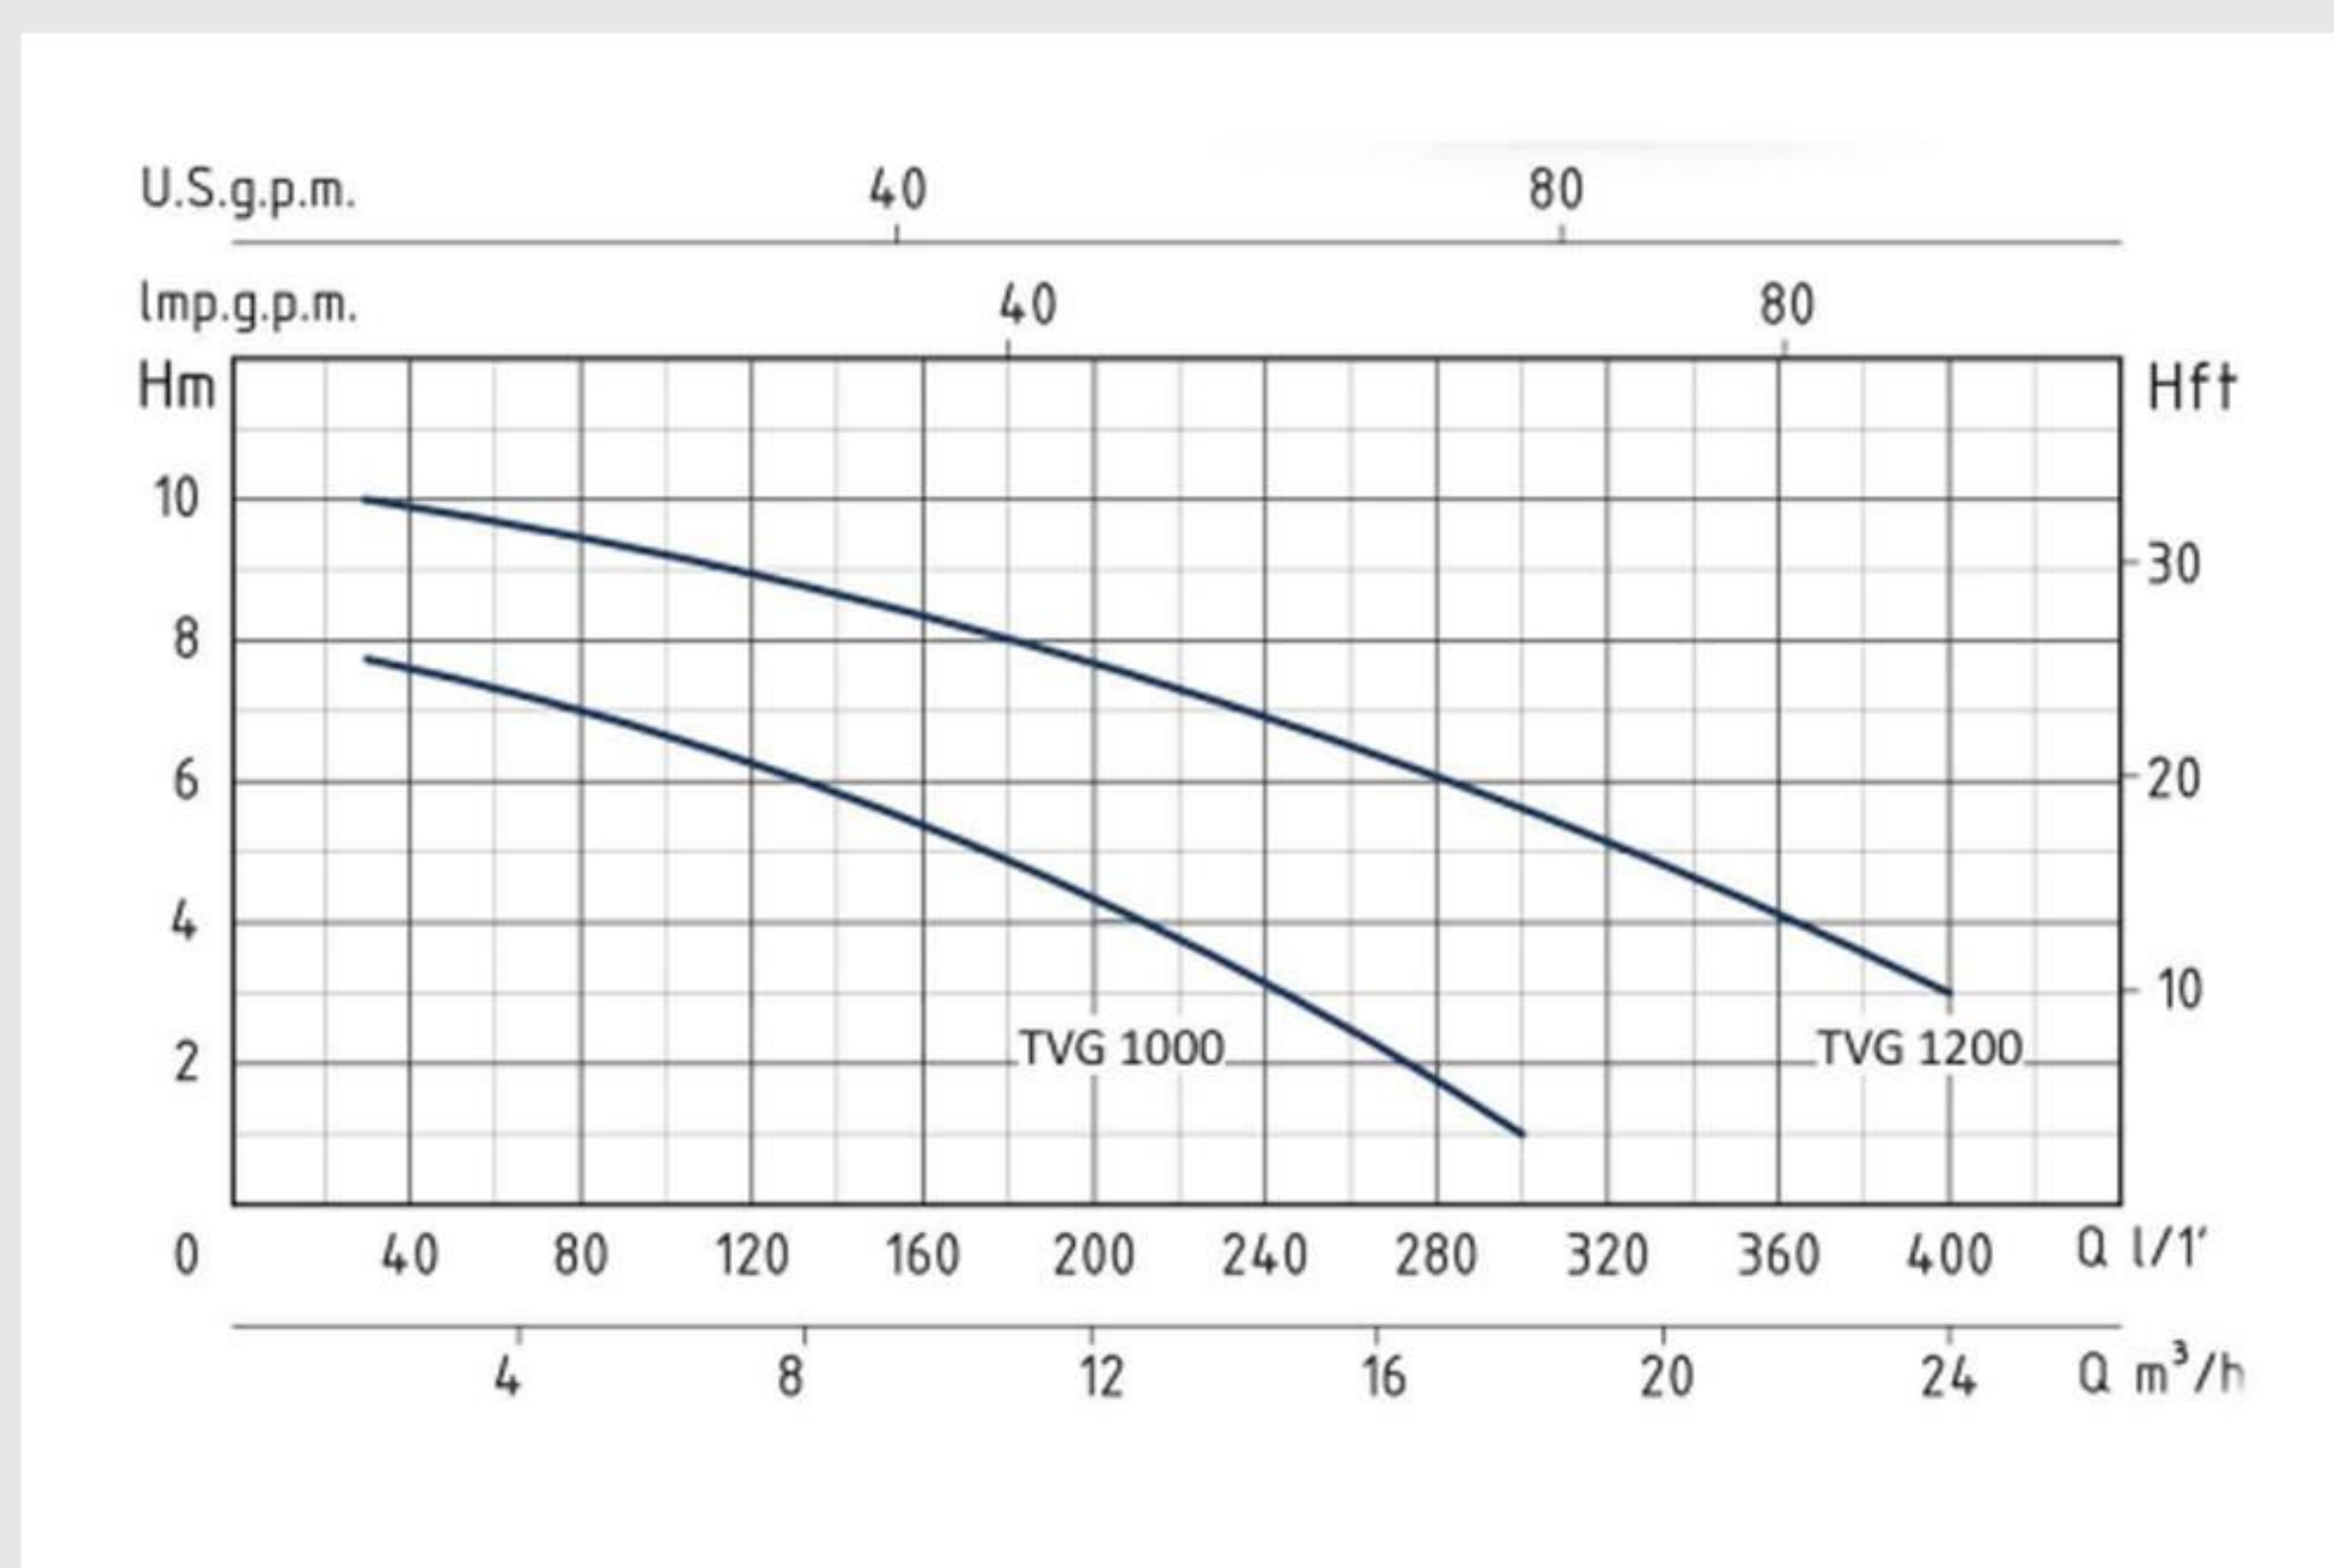

۱ خدمات پس از فروش حرفه ای

۲ گارانتی محصولات

۳ مشاوره تخصصی

پمپ لجنکش سیستما سری TVG

● مدل پروانه پمپ لجن کش سیستما سری TVG

GIRANTE-IMPELLER

ابعاد

TIPO TYPE	DIMENSIONI mm- DIMENSIONS mm						DIMENSIONI DIMENSIONS mm			PESO WEIGHT Kg
	A	B	C	H	DNM	CAVO CABLE	P	L	H	
Monofase Single-phase										
TVG 1000	112	232	131	368	1" 1/2	10 mt H07RNF	195	232	415	13,1
TVG 1200	112	232	131	368	2"	10 mt H07RNF	195	232	415	14,4

منحنی آبدهی

مشخصات فنی

TVG - 50 HZ - 1 PHASE														
TIPO TYPE	POTENZA ASSORBITA INPUT POWER	AMPERE	Condensatore Capacitor	Q = PORTATA- CAPACITY										
				m³/h	1,8	3,6	5,4	7,2	9	12	15	18	21	24
Monofase Single-phase	P1	Monofase Single-phase	µf	lt/1'	30	60	90	120	150	200	250	300	350	400
	Watt			Prevalenza manometrica totale in m.C.A.- Total head in meters w.c.										
TVG 1000	1100 W	5	16	H	7,8	7,5	7	6,2	5,8	4,2	3	1		
TVG 1200	1400 W	6,5	20	(m)	10	9,5	9,2	8,5	8,2	7,8	6,5	5,8	4,2	3