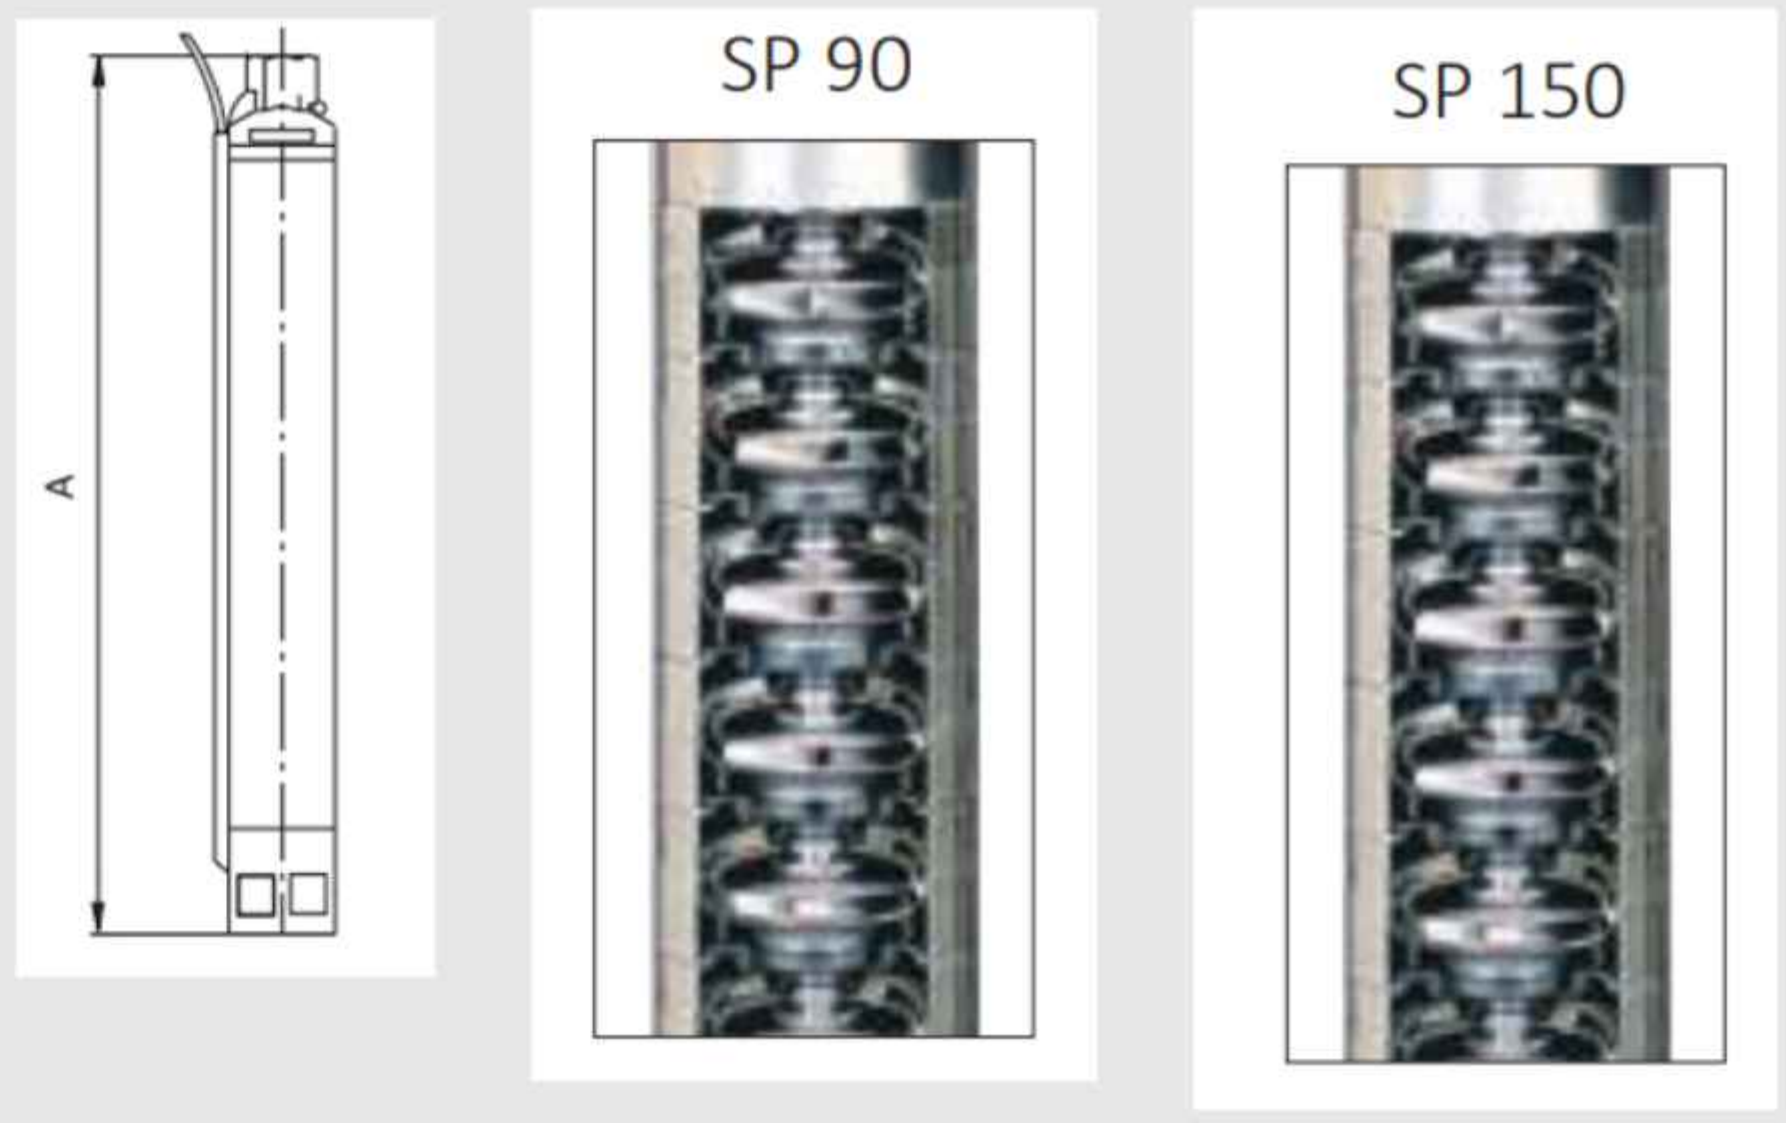

پمپ شناور سیستمای سری SP

**SP 90 - 50 HZ**

TIPO TYPE	POTENZA NOMINALE NOMINAL POWER		STADI STAGES	Q = PORTATA - CAPACITY										DNM	DIMENSIONI DIMENSIONS	
	P2			m³/h	3	6	9	12	15	18	21	23	Lunghezza Length A (mm)		Peso Weight (kg)	
	HP	kW		lt/1'	50	100	150	200	250	300	350	383				
Prevalenza manometrica totale in m.C.A. - Total head in meters w.c.																
SP 90-07	5,5	4	7	75	74	70	66	59	50,5	40	32	2"½	706	13,7		
SP 90-10	7,5	5,5	10	108	107	102	95	86	74	58	48	2"½	887	18		
SP 90-13	10	7,5	13	141	139	133	124	112	95	75	60	2"½	1069	22,4		
SP 90-17	12,5	9,3	17	184	182	175	163	147	126	100	80	2"½	1311	28,2		
SP 90-20	15	11	20	216	213	206	192	173	147	116	95	2"½	1492	32,5		
SP 90-27	20	15	27	291	288	277	259	234	200	158	128	2"½	1916	42,7		