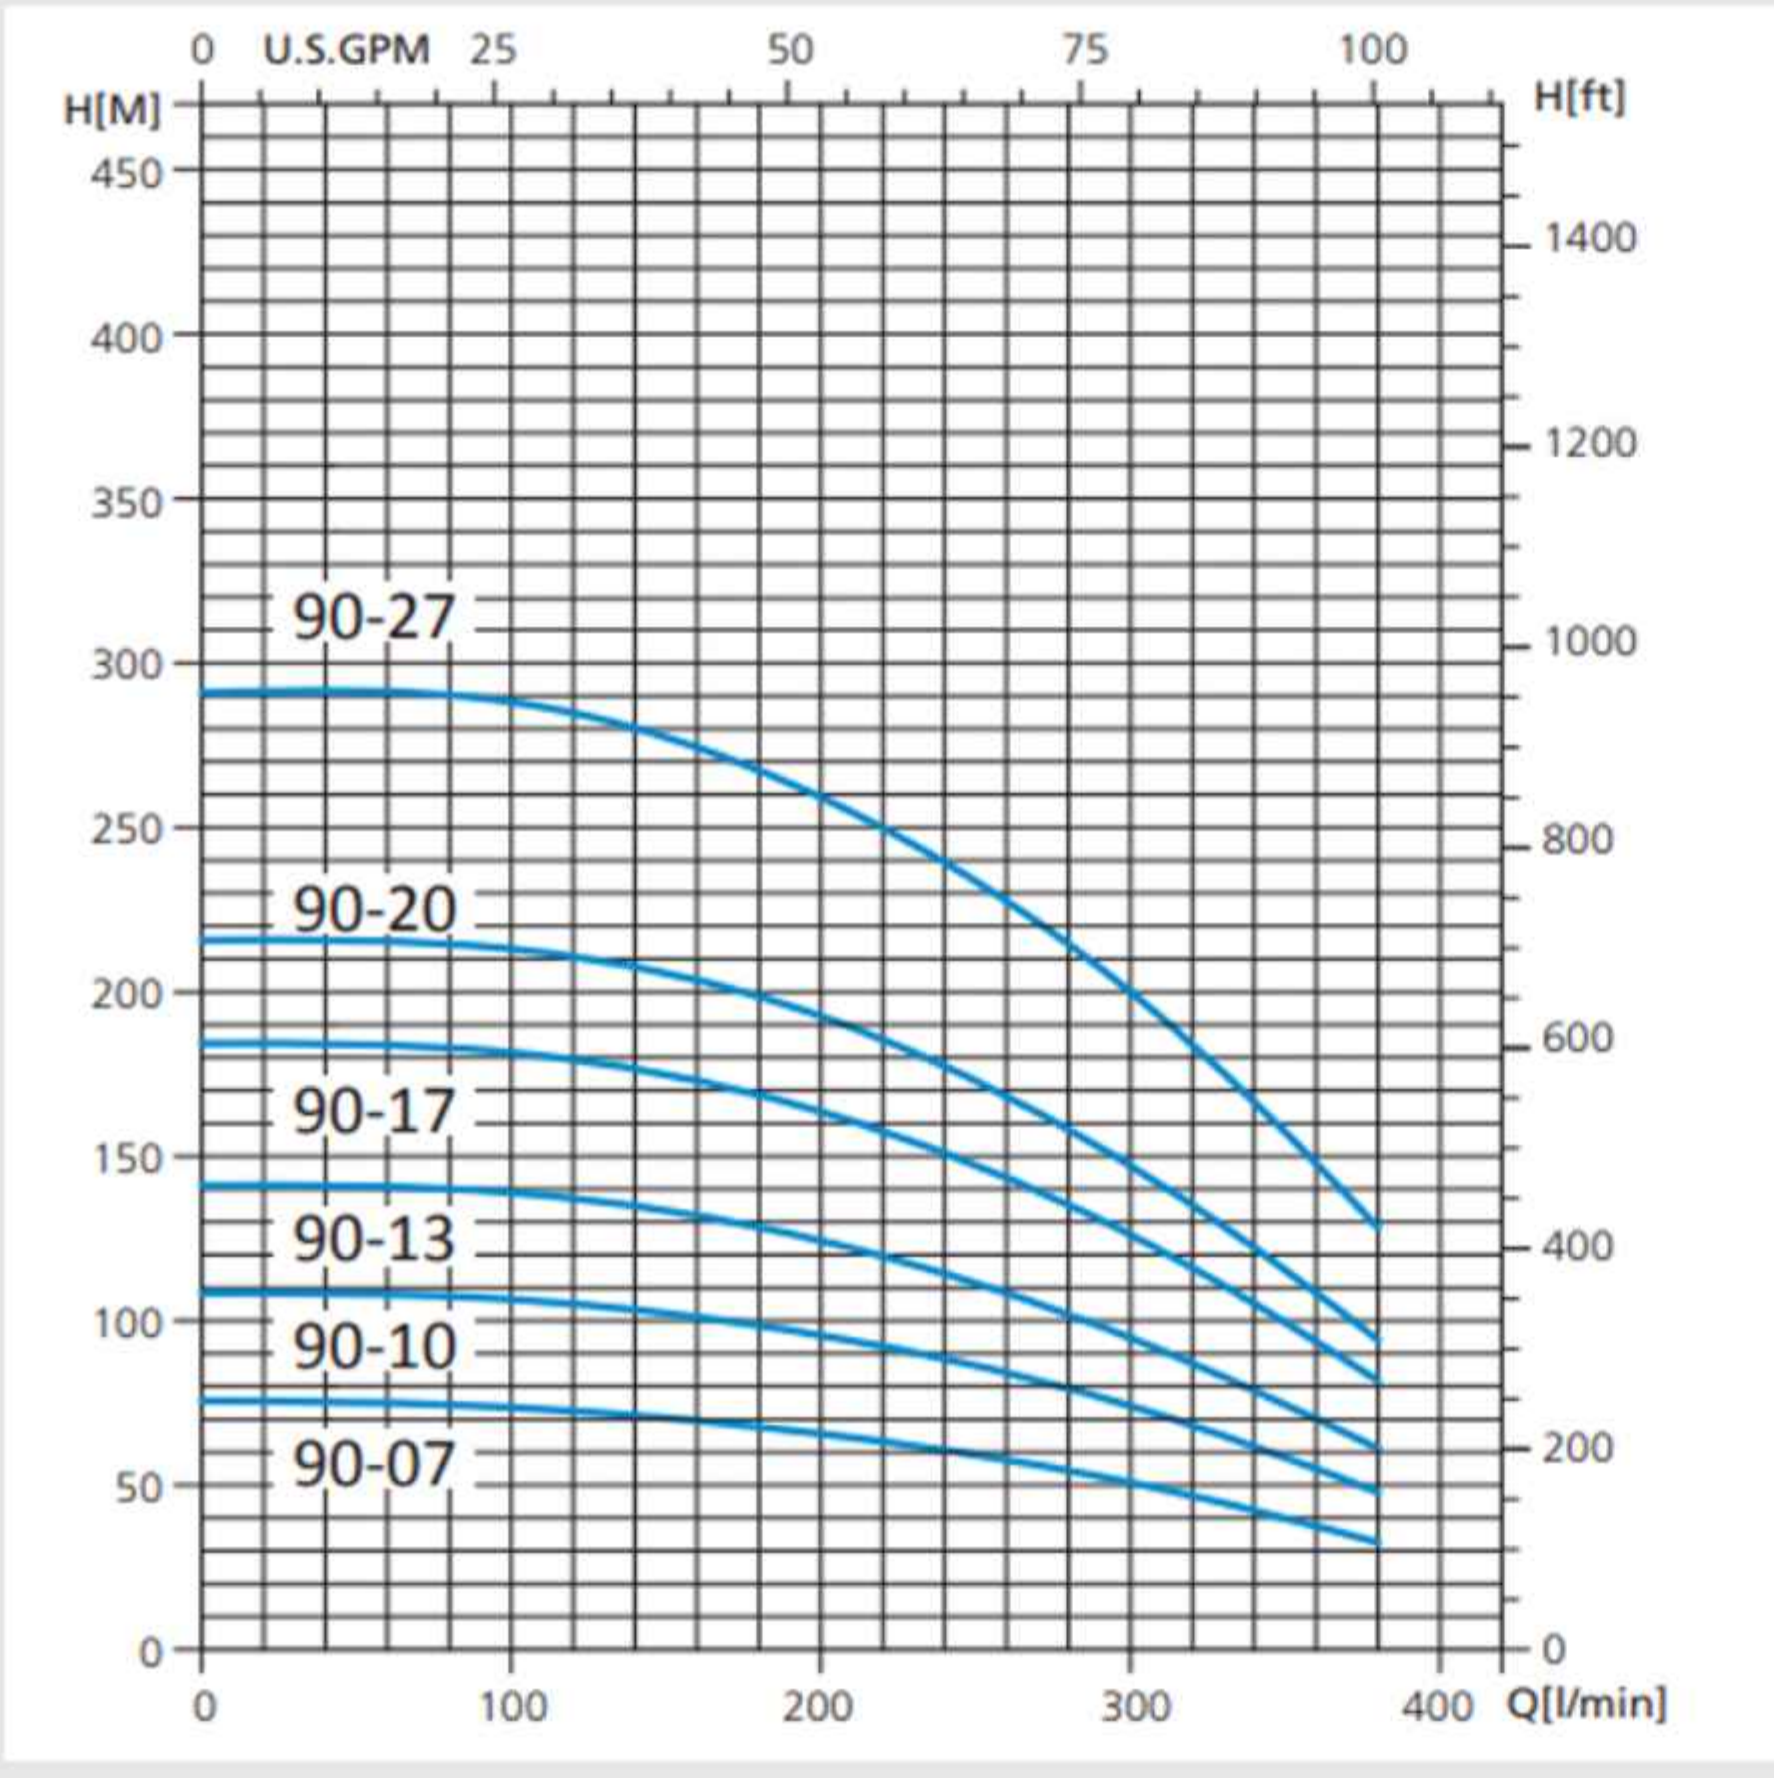

پمپ شناور سیستمای سری SP

**SP 90 - 50 HZ**

TIPO TYPE	POTENZA NOMINALE NOMINAL POWER		STADI STAGES	Q = PORTATA - CAPACITY										DNM	DIMENSIONI DIMENSIONS	
	P2			m³/h	3	6	9	12	15	18	21	23	Lunghezza Length A (mm)		Peso Weight (kg)	
	HP	kW		lt/1'	50	100	150	200	250	300	350	383				
Prevalenza manometrica totale in m.C.A. - Total head in meters w.c.																
SP 90-07	5,5	4	7	75	74	70	66	59	50,5	40	32	2"½	706	13,7		
SP 90-10	7,5	5,5	10	108	107	102	95	86	74	58	48	2"½	887	18		
SP 90-13	10	7,5	13	141	139	133	124	112	95	75	60	2"½	1069	22,4		
SP 90-17	12,5	9,3	17	184	182	175	163	147	126	100	80	2"½	1311	28,2		
SP 90-20	15	11	20	216	213	206	192	173	147	116	95	2"½	1492	32,5		
SP 90-27	20	15	27	291	288	277	259	234	200	158	128	2"½	1916	42,7		

**SP 150 - 50 HZ**

TIPO TYPE	POTENZA NOMINALE NOMINAL POWER		STADI STAGES	Q = PORTATA - CAPACITY														DNM	DIMENSIONI DIMENSIONS	
	P2			m³/h	9	12	15	18	21	24	27	30	33	36	39	42	Lunghezza Length A (mm)		Peso Weight (kg)	
	HP	kW		lt/1'	150	200	250	300	350	400	450	500	550	600	650	700				
Prevalenza manometrica totale in m.C.A. - Total head in meters w.c.																				
SP 150-06	7,5	5,5	6	64	62	60	58	56	52	49	45	40	36	30	25	3"	846	15,2		
SP 150-08	10	7,5	8	87	84	81	78	73	68	64	58	53	46	38	31	3"	1038	18,6		
SP 150-11	15	11	11	120	117	112	108	102	97	90	83	76	67	57	47	3"	1326	23,6		
SP 150-13	15	11	13	140	137	132	127	120	113	105	97	87	77	66	55	3"	1518	27		
SP 150-15	17,5	13	15	166	162	157	150	142	134	124	113	102	90	77	65	3"	1710	30,4		
SP 150-17	20	15	17	185	180	173	167	158	148	138	127	116	103	88	71	3"	1902	33,8		
SP 150-21	25	18,5	21	226	220	212	202	190	177	164	149	134	117	100	80	3"	2286	40,6		