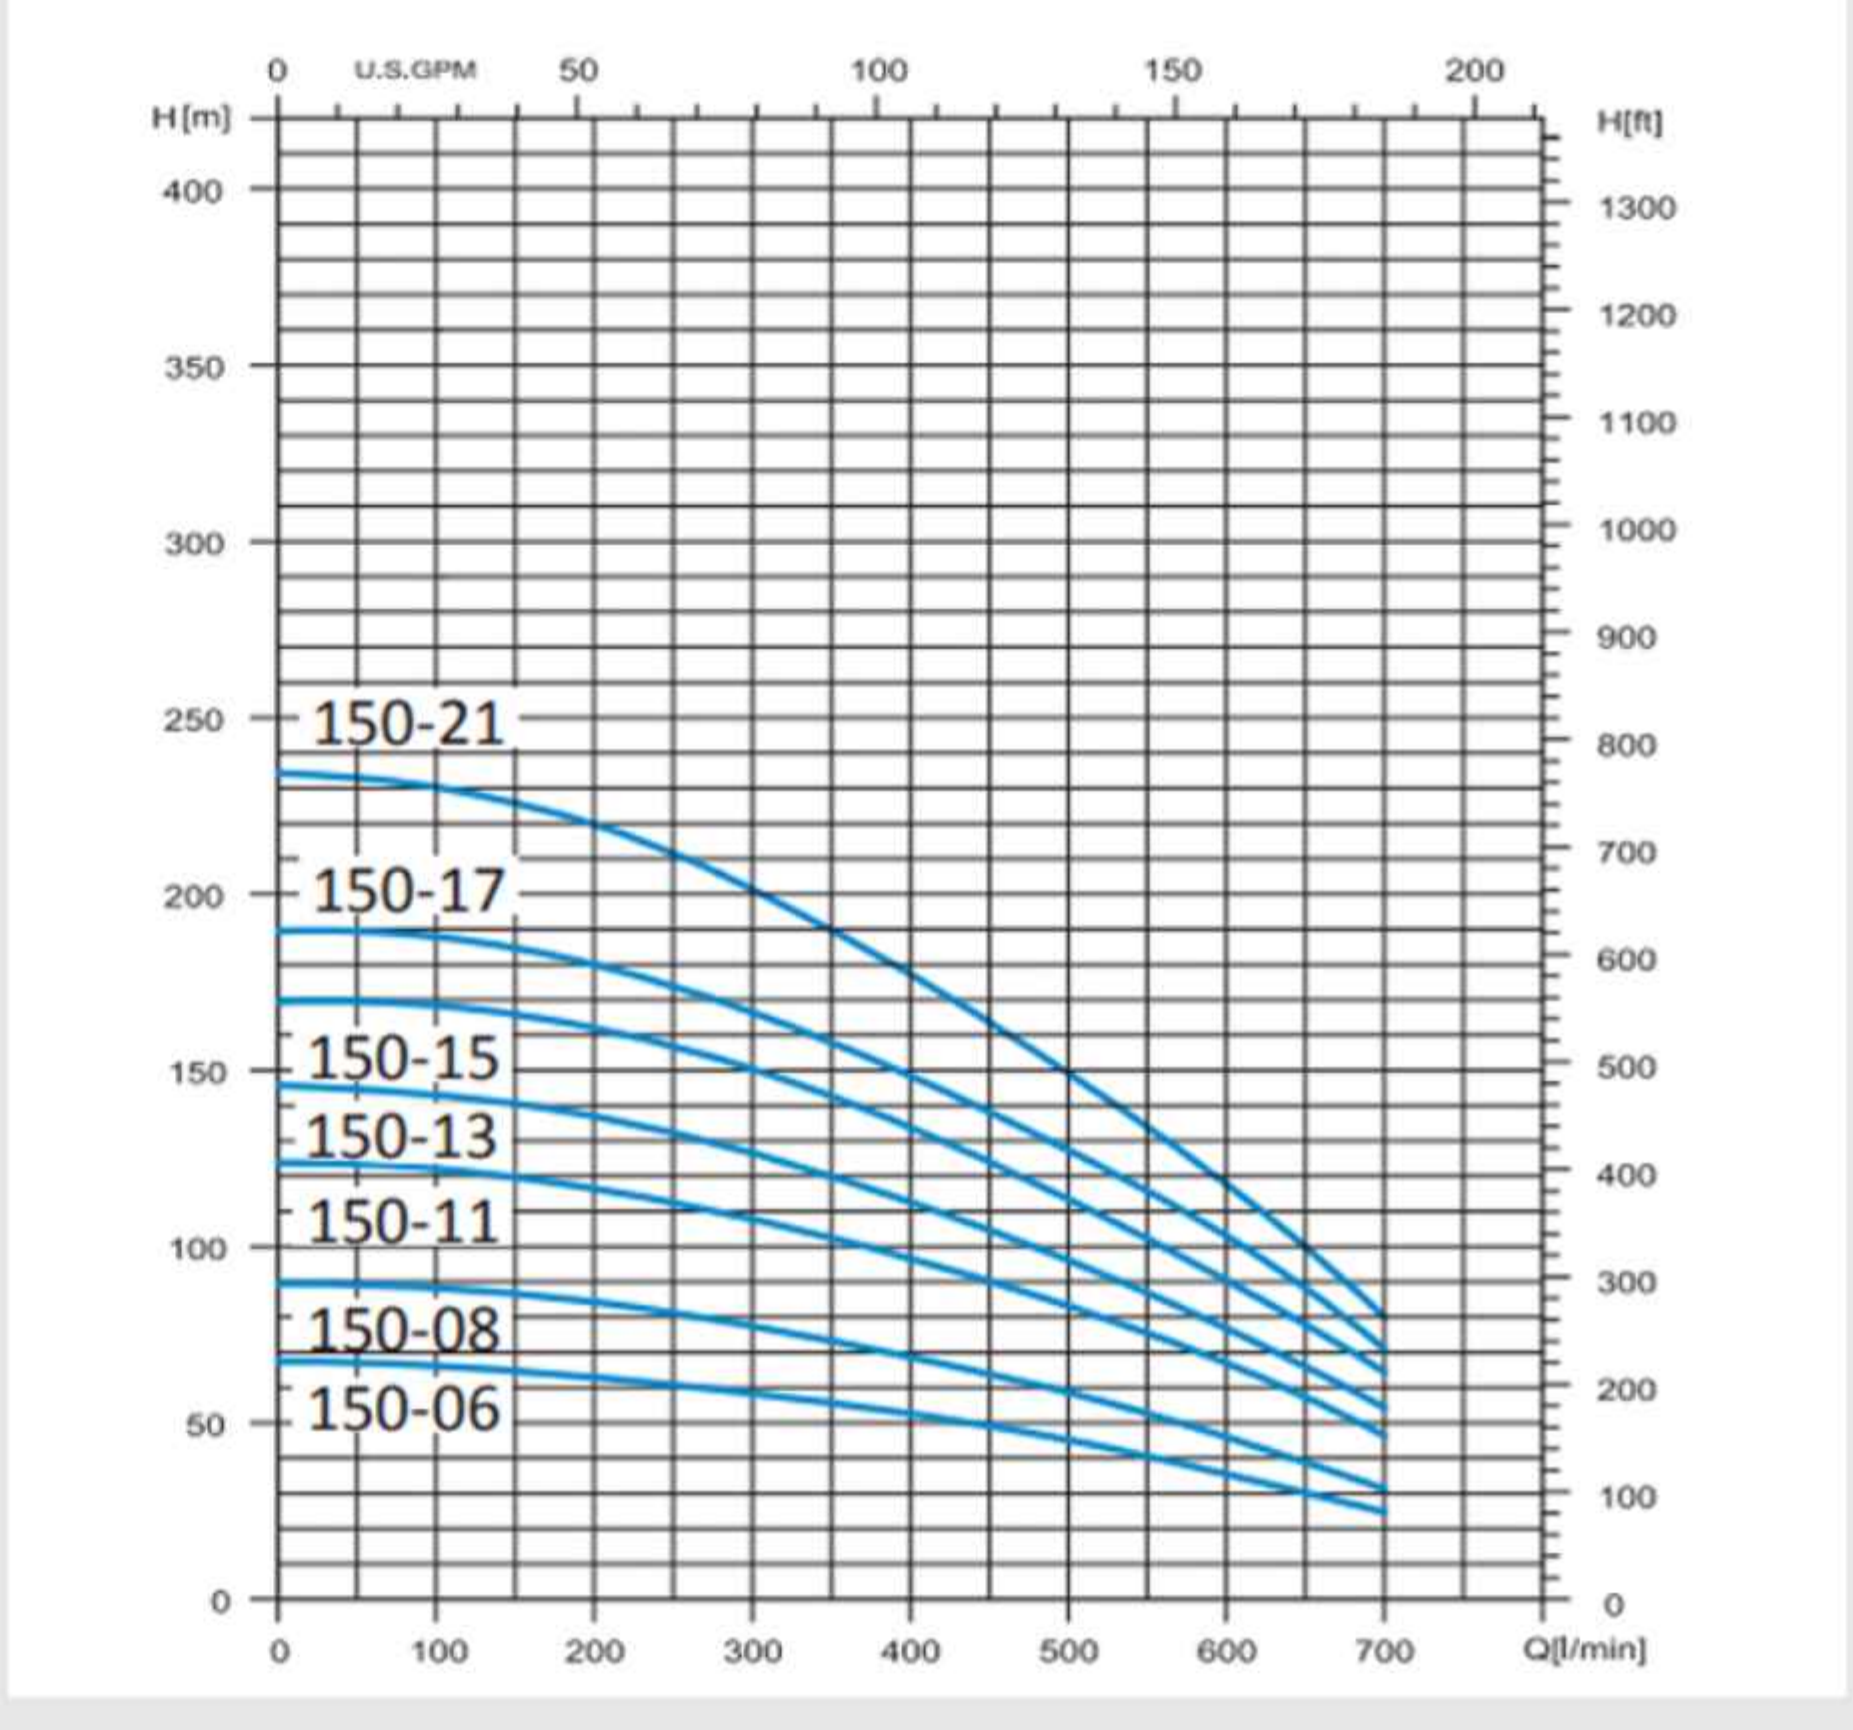

پمپ شناور سیستمای سری SP

**SP 90 - 50 HZ**

TIPO TYPE	POTENZA NOMINALE NOMINAL POWER		STADI STAGES	Q = PORTATA - CAPACITY										DNM	DIMENSIONI DIMENSIONS	
	P2			m³/h	3	6	9	12	15	18	21	23	Lunghezza Length A (mm)		Peso Weight (kg)	
	HP	kW		lt/1'	50	100	150	200	250	300	350	383				
Prevalenza manometrica totale in m.C.A. - Total head in meters w.c.																
SP 90-07	5,5	4	7	75	74	70	66	59	50,5	40	32	2"½	706	13,7		
SP 90-10	7,5	5,5	10	108	107	102	95	86	74	58	48	2"½	887	18		
SP 90-13	10	7,5	13	141	139	133	124	112	95	75	60	2"½	1069	22,4		
SP 90-17	12,5	9,3	17	184	182	175	163	147	126	100	80	2"½	1311	28,2		
SP 90-20	15	11	20	216	213	206	192	173	147	116	95	2"½	1492	32,5		
SP 90-27	20	15	27	291	288	277	259	234	200	158	128	2"½	1916	42,7		

**SP 150 - 50 HZ**

TIPO TYPE	POTENZA NOMINALE NOMINAL POWER		STADI STAGES	Q = PORTATA - CAPACITY														DNM	DIMENSIONI DIMENSIONS	
	P2			m³/h	9	12	15	18	21	24	27	30	33	36	39	42	Lunghezza Length A (mm)		Peso Weight (kg)	
	HP	kW		lt/1'	150	200	250	300	350	400	450	500	550	600	650	700				
Prevalenza manometrica totale in m.C.A. - Total head in meters w.c.																				
SP 150-06	7,5	5,5	6	64	62	60	58	56	52	49	45	40	36	30	25	3"	846	15,2		
SP 150-08	10	7,5	8	87	84	81	78	73	68	64	58	53	46	38	31	3"	1038	18,6		
SP 150-11	15	11	11	120	117	112	108	102	97	90	83	76	67	57	47	3"	1326	23,6		
SP 150-13	15	11	13	140	137	132	127	120	113	105	97	87	77	66	55	3"	1518	27		
SP 150-15	17,5	13	15	166	162	157	150	142	134	124	113	102	90	77	65	3"	1710	30,4		
SP 150-17	20	15	17	185	180	173	167	158	148	138	127	116	103	88	71	3"	1902	33,8		
SP 150-21	25	18,5	21	226	220	212	202	190	177	164	149	134	117	100	80	3"	2286	40,6		