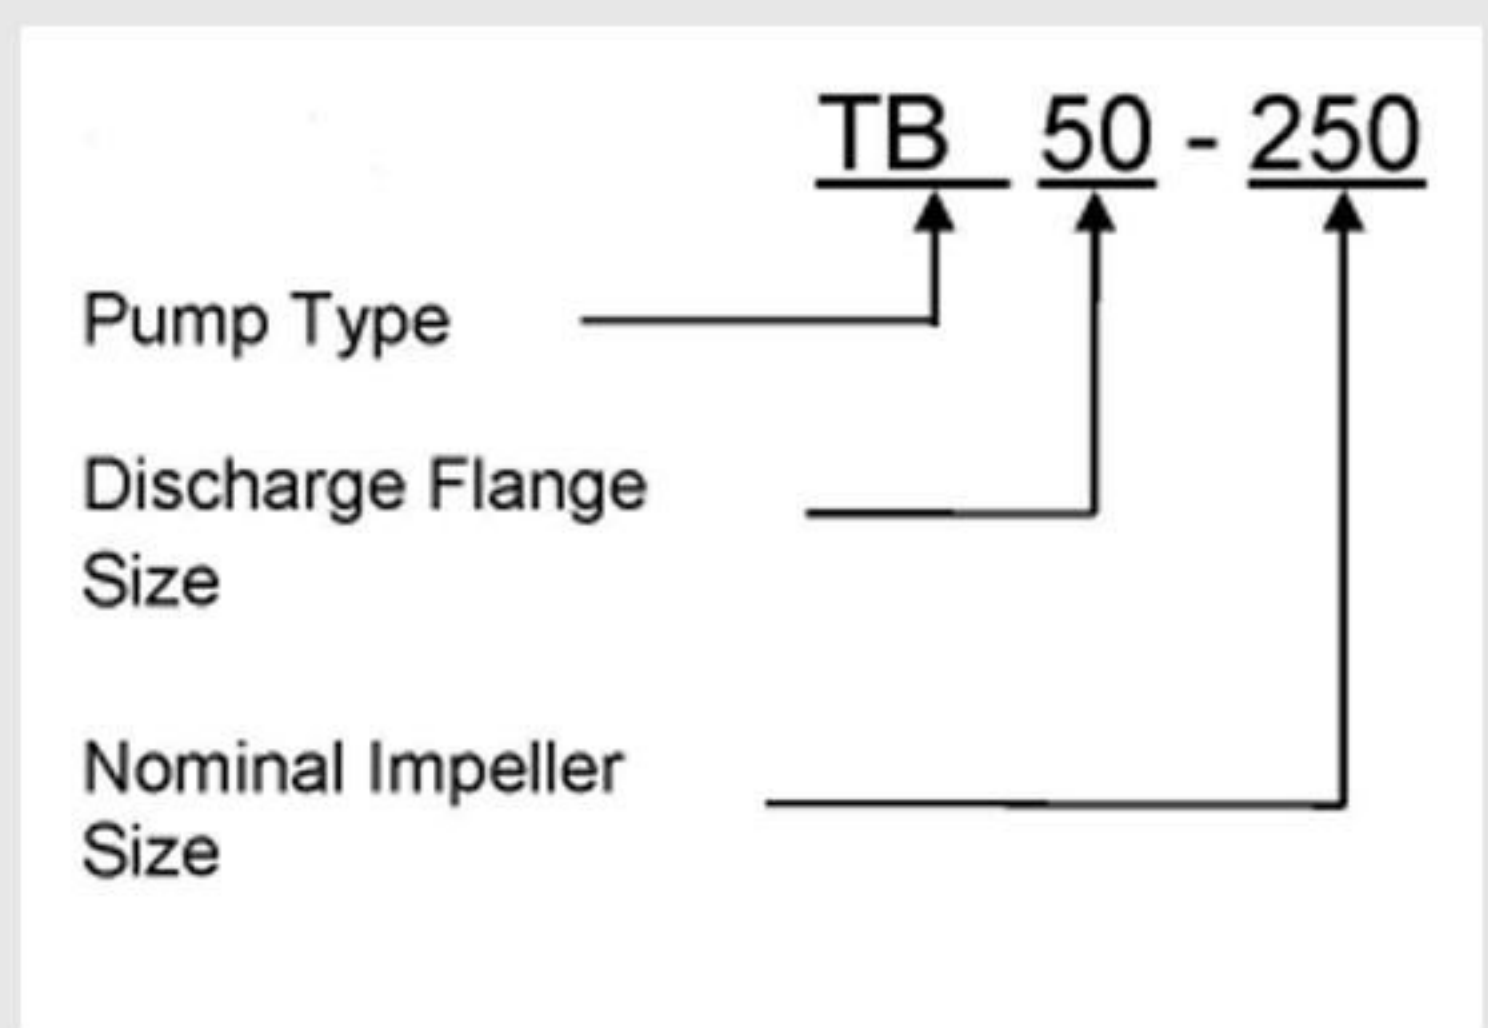

### خدمات ما

۱ خدمات پس از فروش حرفه ای

۲ گارانتی محصولات

۳ مشاوره تخصصی

پمپ سرمایش و گرمایش خطی سیستم TB

نامگذاری پمپ سرمایش و گرمایش سیستم TB

	MOTOR			FLANGES	GENERAL		PUMP				Mechanical Seal	
	KW	IEC	Lm mm	DNs - DNd mm	H mm	h1 mm	f mm	W mm	A mm	B mm	Nominal Impeller Diameter	
65-160	4 pole	0.37	71	217	65	489	130	142	390	210	180	Ø25
		0.55	80	238		510	130	142	390	210	180	Ø25
		0.75	80	238		510	130	142	390	210	180	Ø25
		1.1	90S	258		530	130	142	390	210	180	Ø25
		1.5	90L	283		555	130	142	390	210	180	Ø25
65-160	2 pole	3	100L	315	65	617	130	172	390	210	180	Ø25
		4	112M	332		634	130	172	390	210	180	Ø25
		5.5	132S	375		677	130	172	390	210	180	Ø25
		7.5	132S	375		677	130	172	390	210	180	Ø25
		11	160M	491		823	130	202	390	210	180	Ø25
		15	160M	491		823	130	202	390	210	180	Ø25