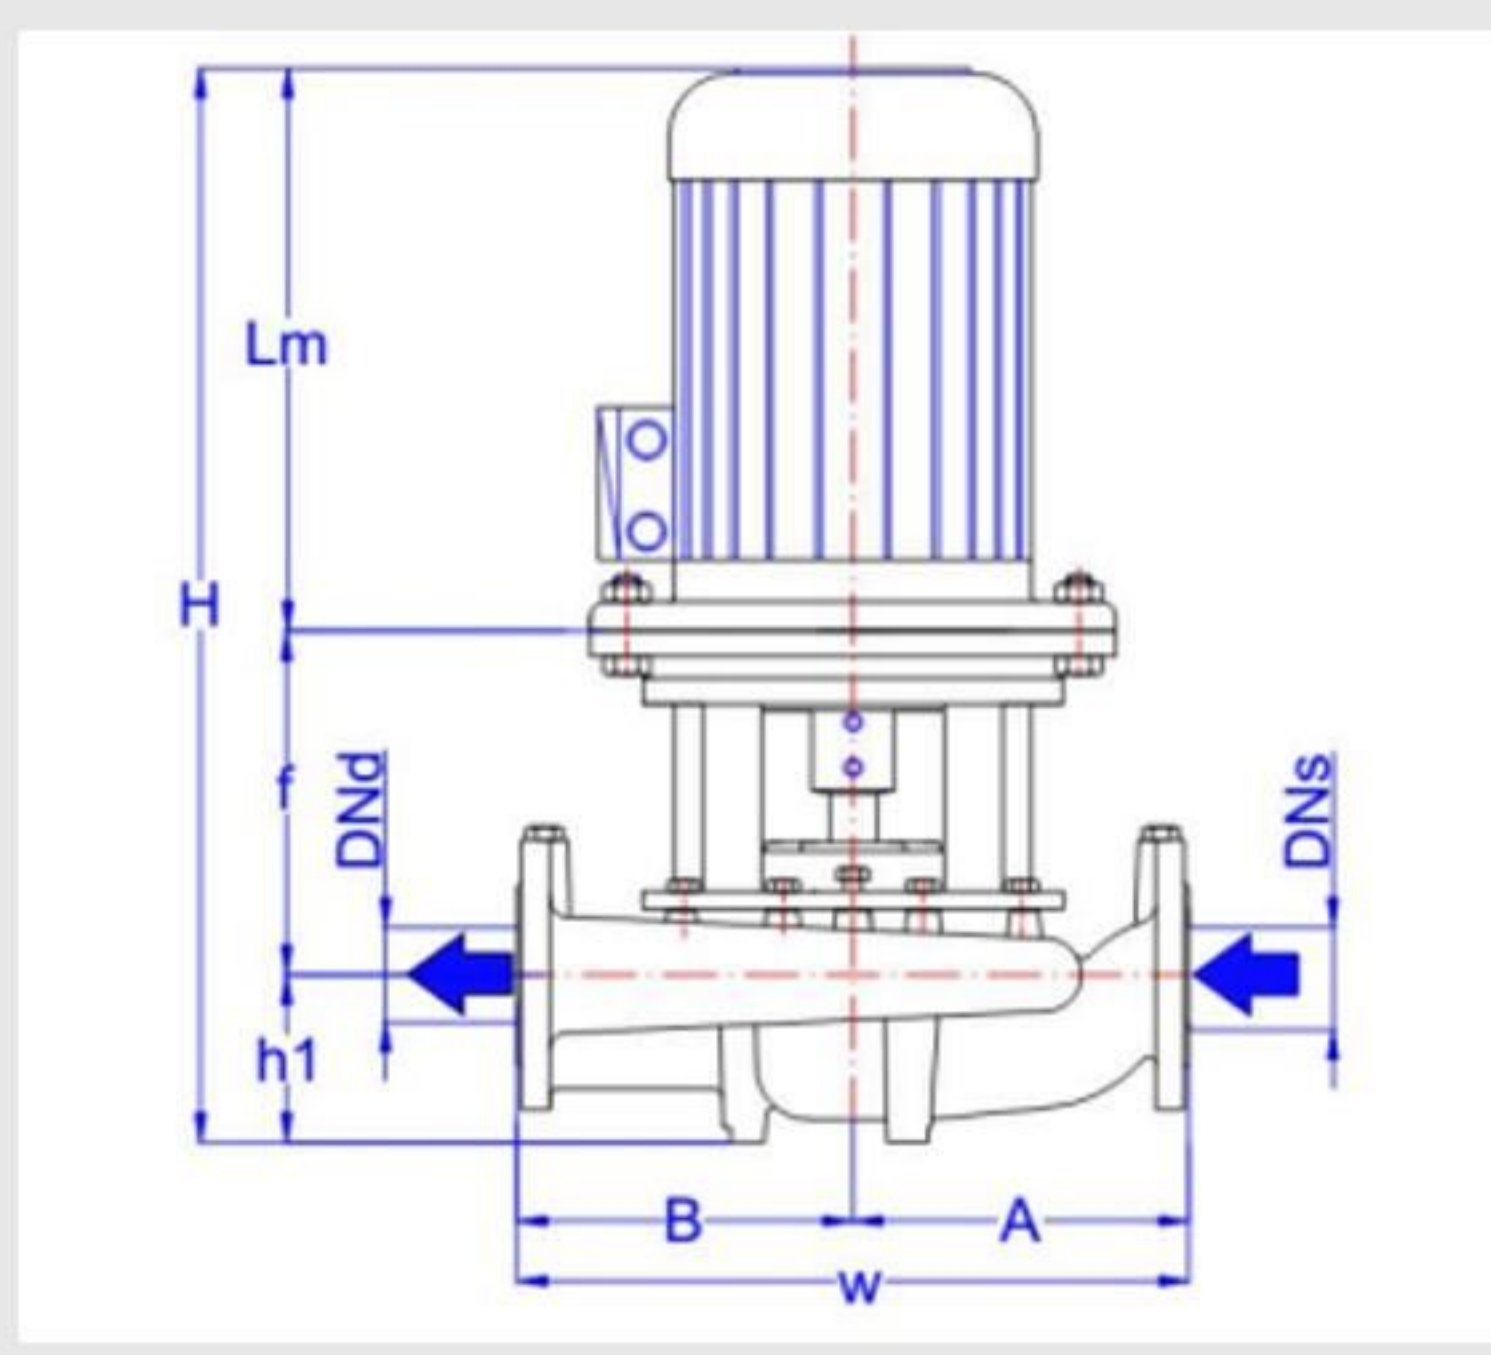

نامگذاری پمپ سرمایش و گرمایش سیستم TB

	MOTOR			FLANGES	GENERAL		PUMP				Mechanical Seal	
	KW	IEC	Lm mm	DNs - DNd mm	H mm	h1 mm	f mm	W mm	A mm	B mm	Nominal Impeller Diameter	
65-160	4 pole	0.37	71	217	65	489	130	142	390	210	180	Ø25
		0.55	80	238		510	130	142	390	210	180	Ø25
		0.75	80	238		510	130	142	390	210	180	Ø25
		1.1	90S	258		530	130	142	390	210	180	Ø25
		1.5	90L	283		555	130	142	390	210	180	Ø25
65-160	2 pole	3	100L	315	65	617	130	172	390	210	180	Ø25
		4	112M	332		634	130	172	390	210	180	Ø25
		5.5	132S	375		677	130	172	390	210	180	Ø25
		7.5	132S	375		677	130	172	390	210	180	Ø25
		11	160M	491		823	130	202	390	210	180	Ø25
		15	160M	491		823	130	202	390	210	180	Ø25

	MOTOR			FLANGES	GENERAL		PUMP				Mechanical Seal	
	KW	IEC	Lm mm	DNs - DNd mm	H mm	h1 mm	f mm	W mm	A mm	B mm	Nominal Impeller Diameter	
50-125	4 pole	0.37	71	217	50	467	110	140	320	170	150	Ø25
		0.55	80	238		488	110	140	320	170	150	Ø25
		0.75	80	238		488	110	140	320	170	150	Ø25
50-125	2 pole	1.5	90L	283	50	533	110	140	320	170	150	Ø25
		2.2	90L	283		533	110	140	320	170	150	Ø25
		3	100L	315		595	110	170	320	170	150	Ø25
		4	112M	332		612	110	170	320	170	150	Ø25
		5.5	132S	375		655	110	170	320	170	150	Ø25

	MOTOR			FLANGES	GENERAL		PUMP				Mechanical Seal	
	KW	IEC	Lm mm	DNs - DNd mm	H mm	h1 mm	f mm	W mm	A mm	B mm	Nominal Impeller Diameter	
40-125	4 pole	0.25	71	217	40	462	105	140	300	160	140	Ø25
		0.37	71	217		462	105	140	300	160	140	Ø25
40-125	2 pole	0.75	80	238	40	483	105	140	300	160	140	Ø25
		1.1	90S	258		503	105	140	300	160	140	Ø25
		1.5	90L	283		528	105	140	300	160	140	Ø25
		2.2	90L	283		528	105	140	300	160	140	Ø25
		3	100L	315		590	105	170	300	160	140	Ø25

	MOTOR			FLANGES	GENERAL		PUMP				Mechanical Seal	
	KW	IEC	Lm mm	DNs - DNd mm	H mm	h1 mm	f mm	W mm	A mm	B mm	Nominal Impeller Diameter	
50-160	4 pole	0.37	71	217	50	482	125	140	360	190	170	Ø25
		0.55	80	238		503	125	140	360	190	170	Ø25
		0.75	80	238		503	125	140	360	190	170	Ø25
		1.1	90S	258		523	125	140	360	190	170	Ø25
		1.5	90L	283		548	125	140	360	190	170	Ø25
50-160	2 pole	3	100L	315	50	610	125	170	360	190	170	Ø25
		4	112M	332		627	125	170	360	190	170	Ø25
		5.5	132S	375		670	125	170	360	190	170	Ø25
		7.5	132S	375		670	125	170	360	190	170	Ø25
		11	160M	491		816	125	200	360	190	170	Ø25

	MOTOR			FLANGES	GENERAL		PUMP				Mechanical Seal	
	KW	IEC	Lm mm	DNs - DNd mm	H mm	h1 mm	f mm	W mm	A mm	B mm	Nominal Impeller Diameter	
80-160	4 poles	0.75	80	238	80	543	135	170	440	220	220	Ø 20
		1.1	90S	258		563	135	170	440	220	220	Ø 20
		1.5	90L	283		588	135	170	440	220	220	Ø 20
		2.2	100L	315		640	135	190	440	220	220	Ø 20
		4	112M	332		657	135	190	440	220	220	Ø 20
80-160	2 poles	5.5	132S	375	80	720	135	210	440	220	220	Ø 30
		7.5	132S	375		720	135	210	440	220	220	Ø 30
		11	160M	491		866	135	240	440	220	220	Ø 30
		15	160M	491		866	135	240	440	220	220	Ø 30

	MOTOR			FLANGES	GENEL	PUMP				Mechanical Seal		
	KW	IEC	Lm mm	DNs - DNd mm	H mm	h1 mm	f mm	W mm	A mm	B mm	Nominal Impeller Diameter	
65-125	4 pole	0.37	71	217	65	487	130	140	340	180	160	Ø25
		0.55	80	238		508	130	140	340	180	160	Ø25
		0.75	80	238		508	130	140	340	180	160	Ø25
		2.2	90L	283		553	130	140	340	180	160	Ø25
65-125	2 pole	3	100L	315	65	615	130	170	340	180	160	Ø25
		4	112M	332		632	130	170	340	180	160	Ø25
		5.5	132S	375		675	130	170	340	180	160	Ø25

Suction and Discharge Flanges Sizes

DNs DNd	ØD1	Øk	Ød	Z
40	150	110	18	4
50	165	125	18	4
65	185	145	18	4
80	200	160	18	8
100	220	180	18	8
125	250	210	18	8
150	285	240	23	8
200	340	295	23	12