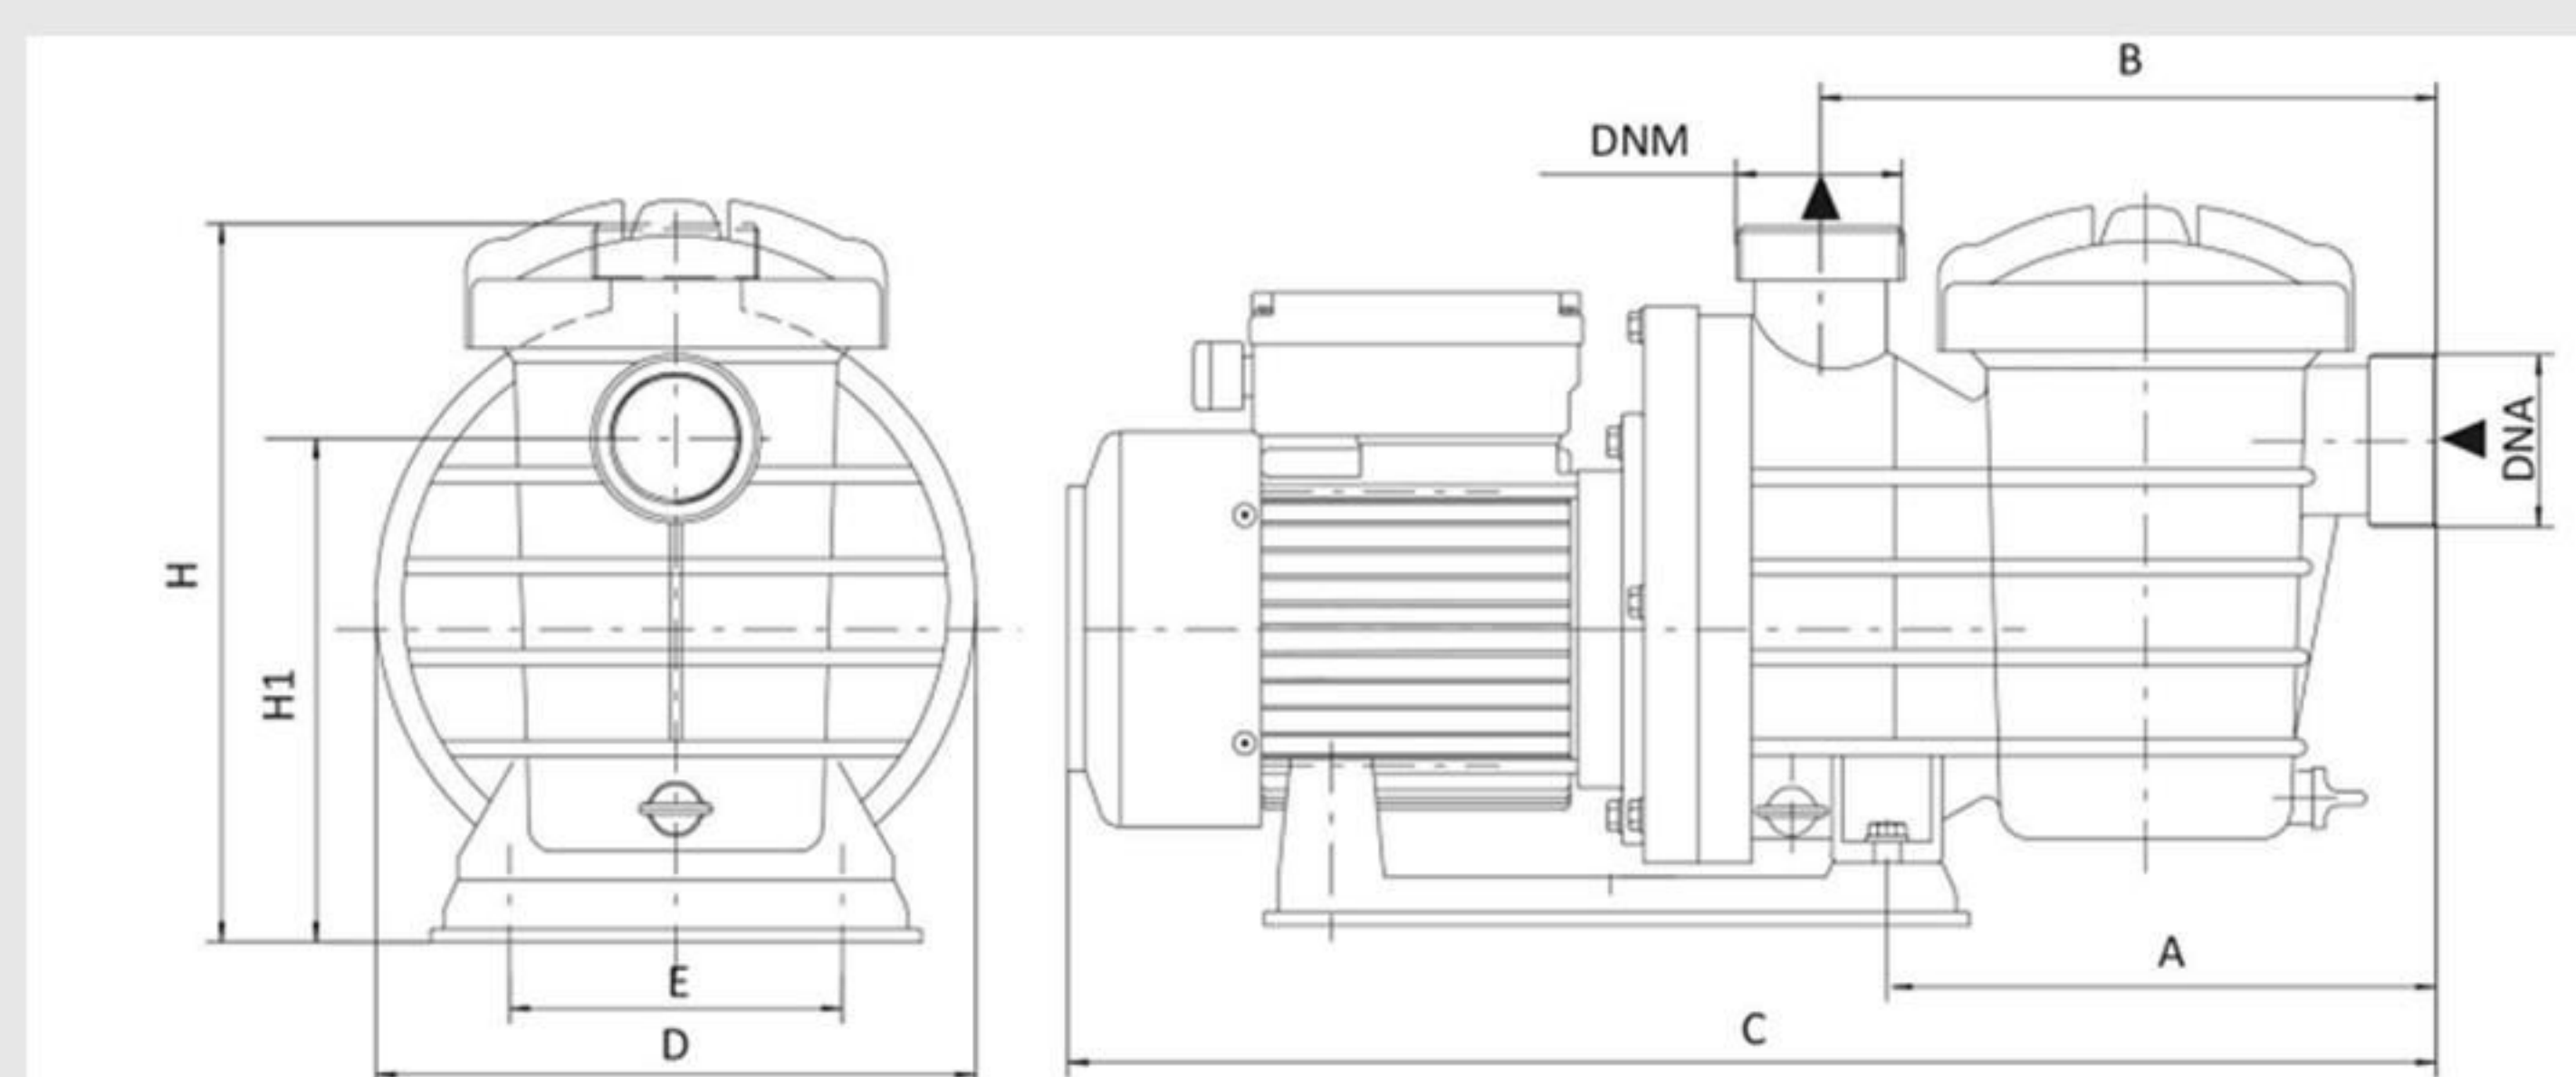

TIPO TYPE		DIMENSIONI mm - DIMENSIONS mm											DIMENSIONI DIMENSIONS mm			PESO WEIGHT
Monofase Single-phase	Trifase Three-phase	A	B	C	D	E	H	H1	DNA	DNM	P	L	H	Kg		
TSW 500		77	215	465	160	122	234	153	1" 1/2	1" 1/2	180	510	255	8,7		
TSW 750		196	223	502	220	122	270	185	1" 1/2	1" 1/2	241	530	288	10,9		
TSW 1000		196	223	502	220	122	270	185	1" 1/2	1" 1/2	241	530	288	12,2		
TSW 1500		211	230	520	238	159	331	225	2"	2"	255	554	355	12,9		
TSW 2000		274	290	600	270	195	330	225	2"	2"	300	630	390	16,2		
TSW 3000	TSWt 3000T	274	290	600	270	195	330	225	2"	2"	300	645	400	17,5		
	TSWt 4000T	274	290	645	270	195	330	225	2"	2"	300	670	400	18,5		

ویژگی ها

مقاوم در برابر خوردگی و زنگ زدگی

خودمکش تا عمق 8 متر

قابلیت انتقال سیالات گاز دار

محدوده عملکرد هیدرولیکی وسیع

تولید شده در ظرفیت های توانی متنوع

متریال

بدنه پمپ: مولپن

پروانه: نوریل

محفظه فیلتر: مولپن

سیل مکانیکی: سیلیکون / سیلیکون NBR/

کاربرد ها

استخرهای خانگی

استخرهای عمومی

جکوزی

حوضچه های آب سرد