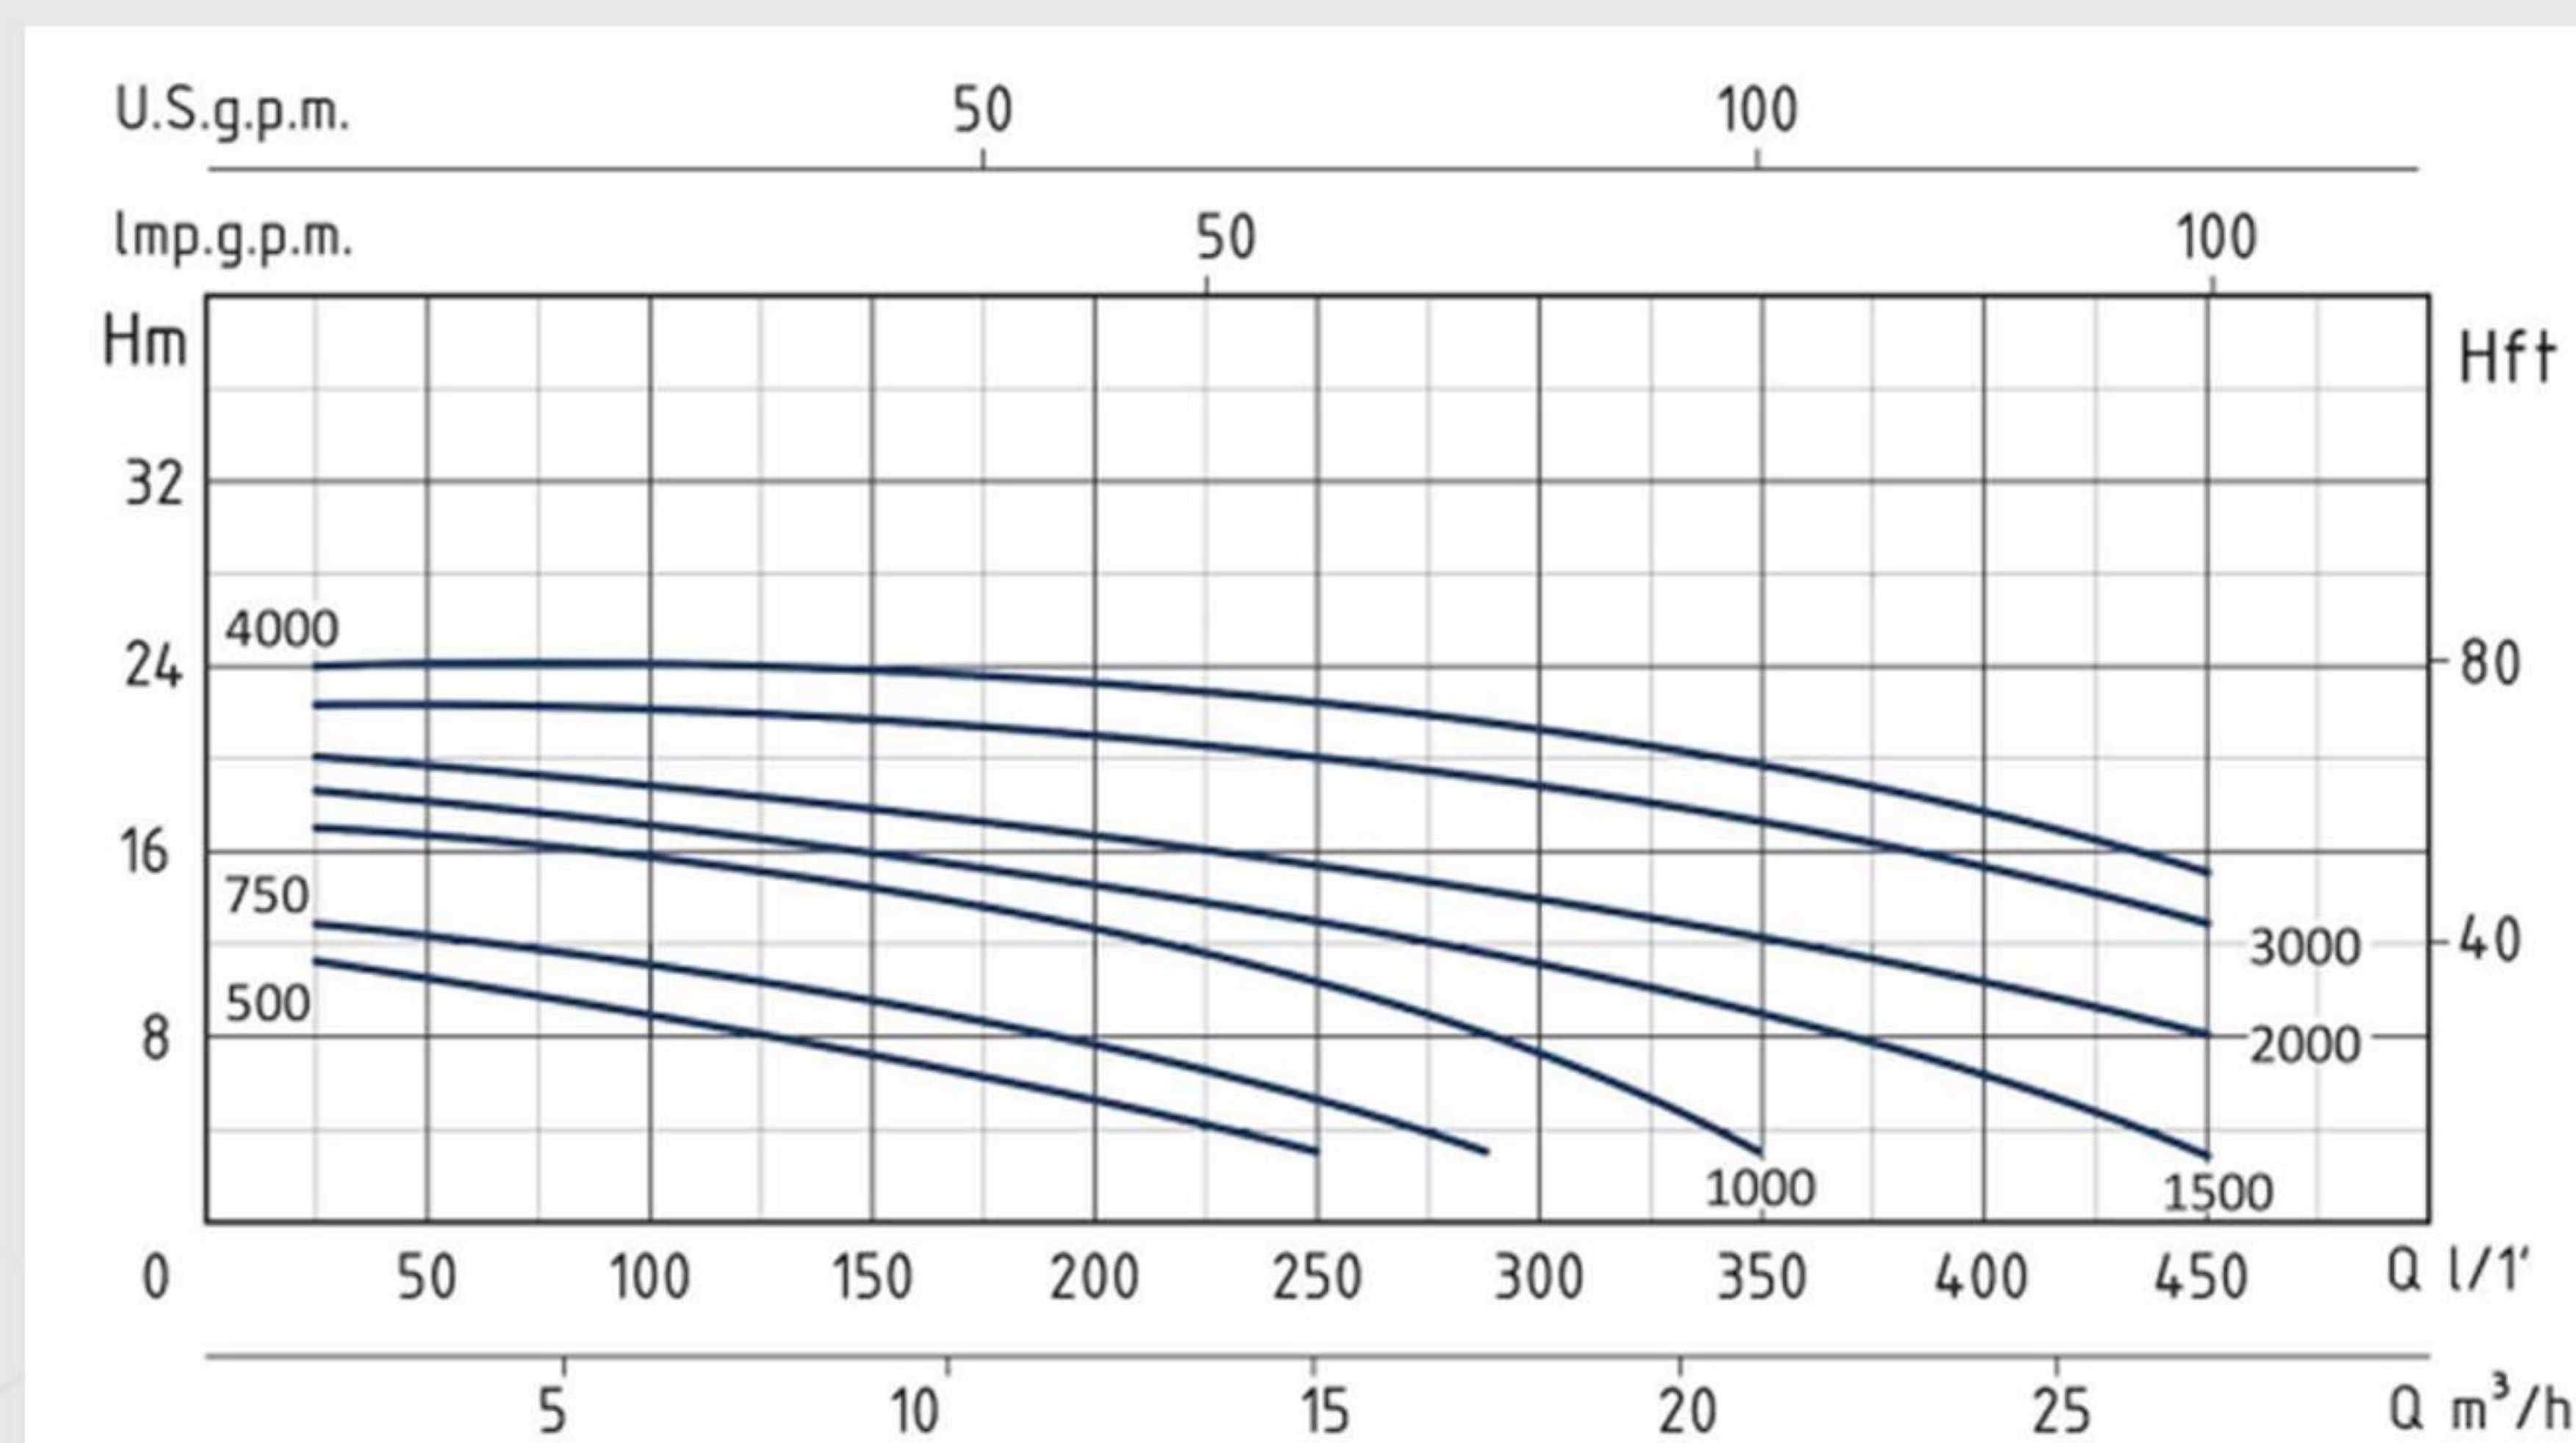

منحنی آبدهی