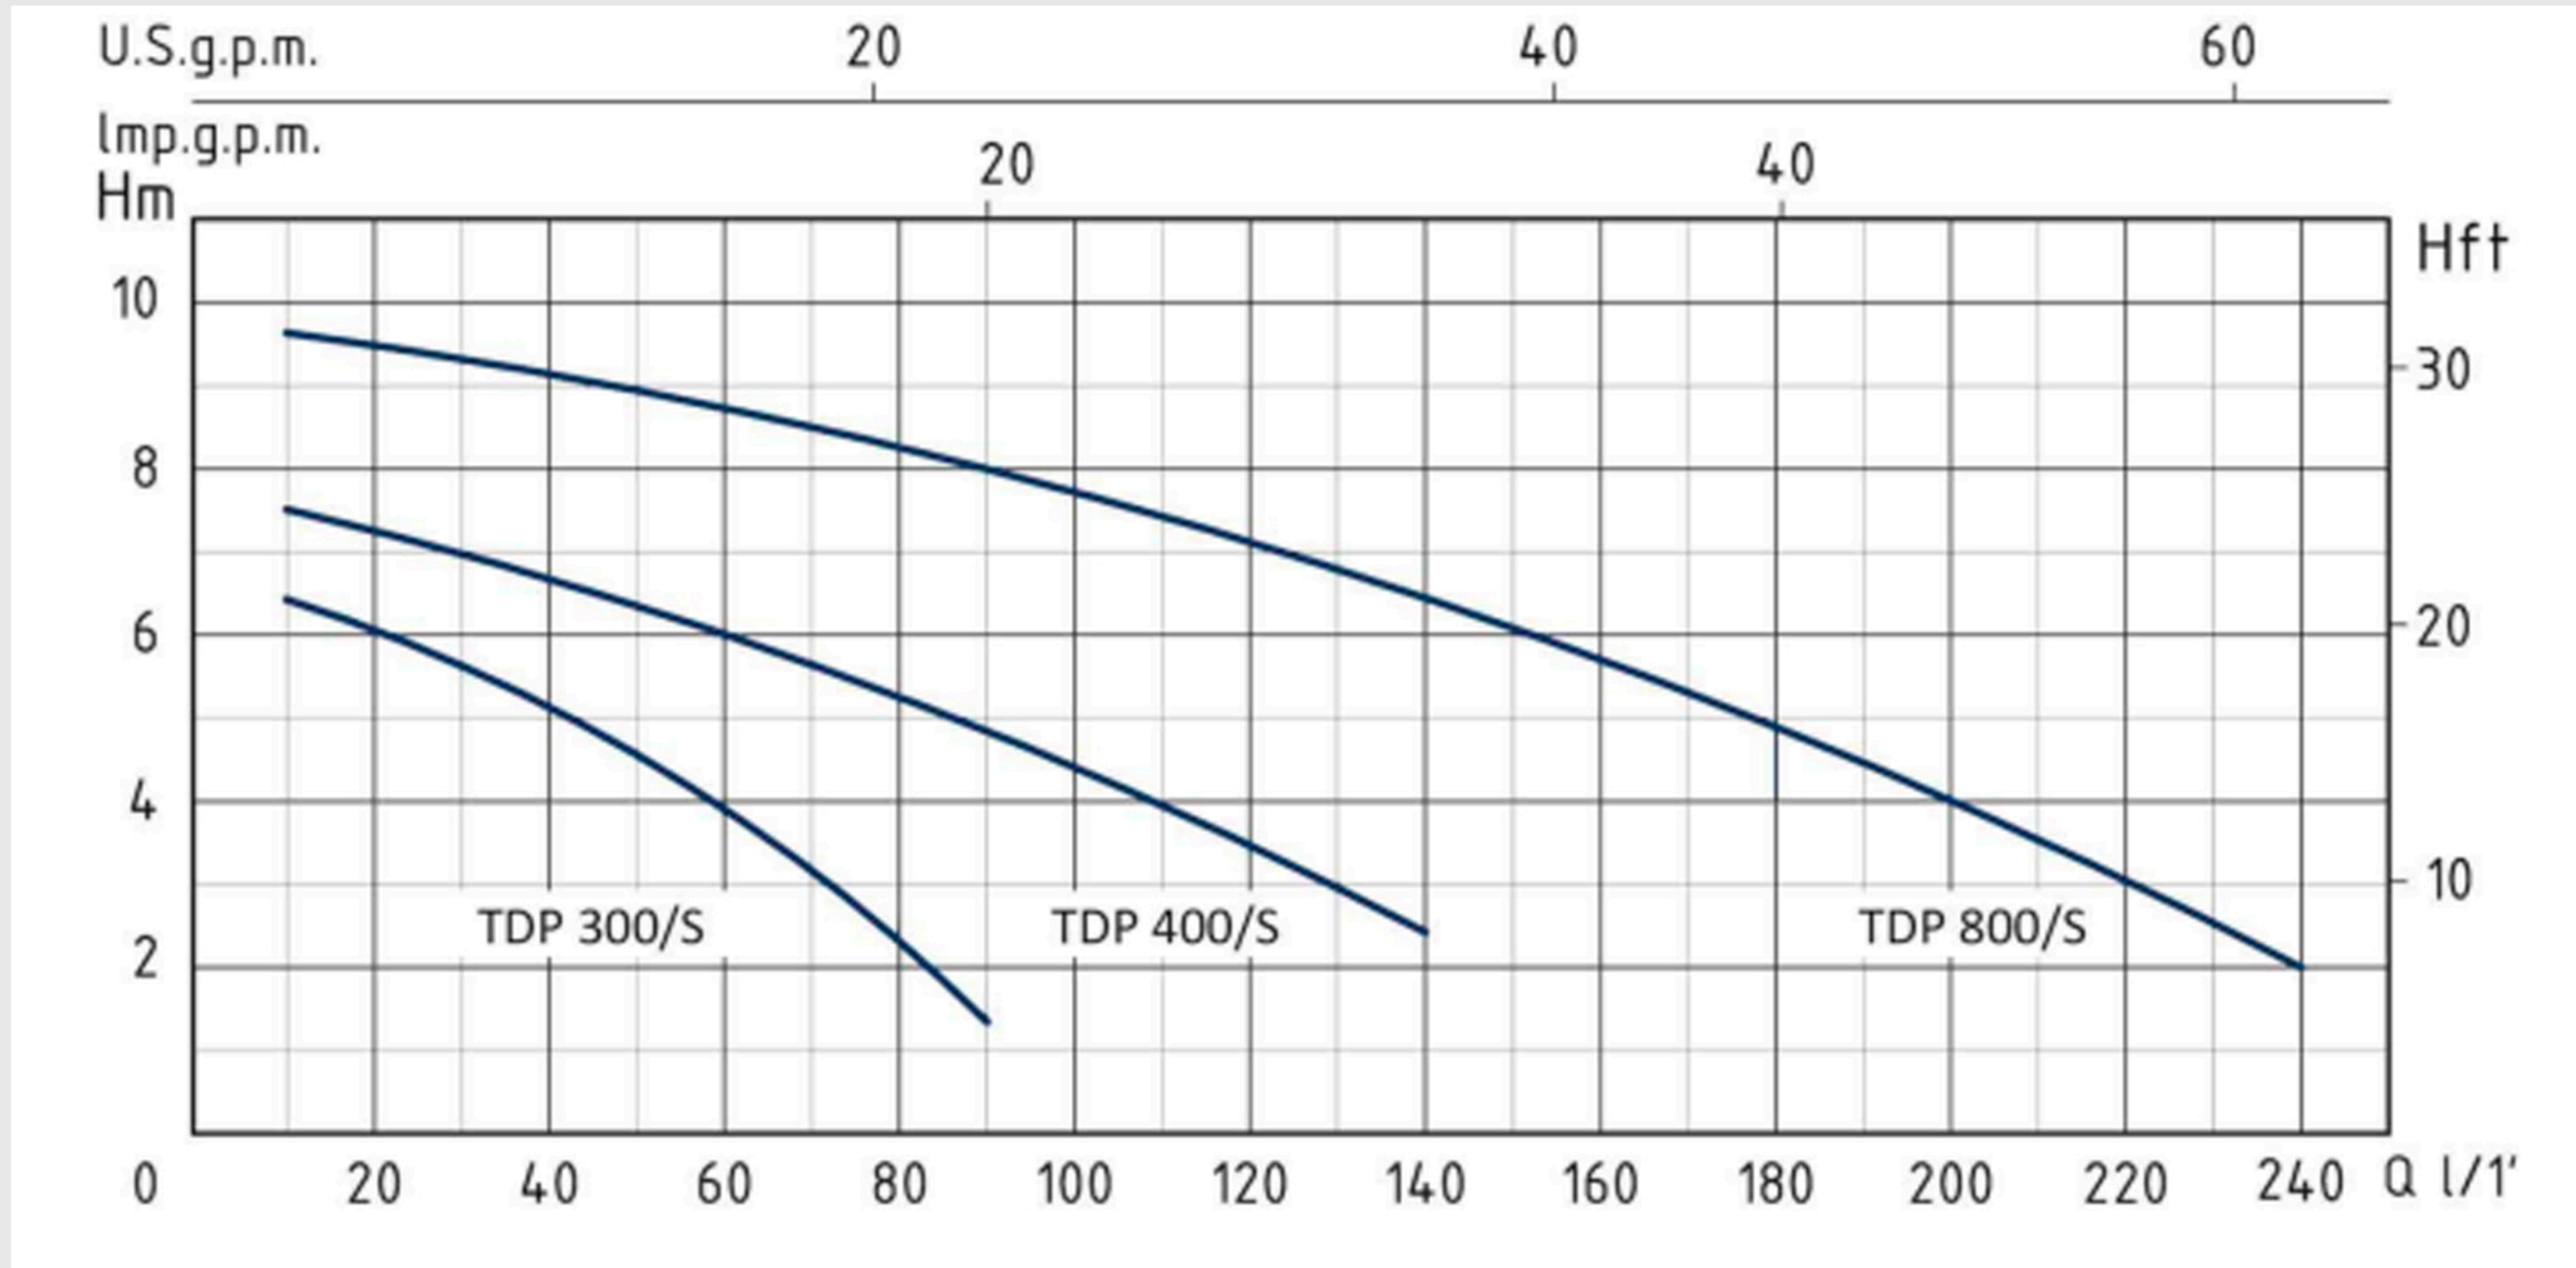

منحنی آبدهی

مشخصات فنی

TDP - 50 HZ - 1 PHASE													
TIPO TYPE	POTENZA ASSORBITA INPUT POWER	AMPERE	Condensatore Capacitor	Q = PORTATA - CAPACITY									
				m³/h	0,6	1,2	1,8	2,4	3,6	5,4	8,4	10,8	14,4
Monofase Single-phase	P1	Monofase Single-phase	μf	lt/1'	10	20	30	40	60	90	140	180	240
	Watt			Prevalenza manometrica totale in m.C.A. - Total head in meters w.c.									
TDP 300/S	300 W	1,6	5	H (m)	6,3	5,5	5,1	4,3	3,5	1,3			
TDP 400/S	400 W	2	8		7,5	6,8	6,5	6	5,5	4,5	2,3		
TDP 800/S	800 W	3,8	20		9,7	9,5	9,2	9	8,7	8	6,6	5	2