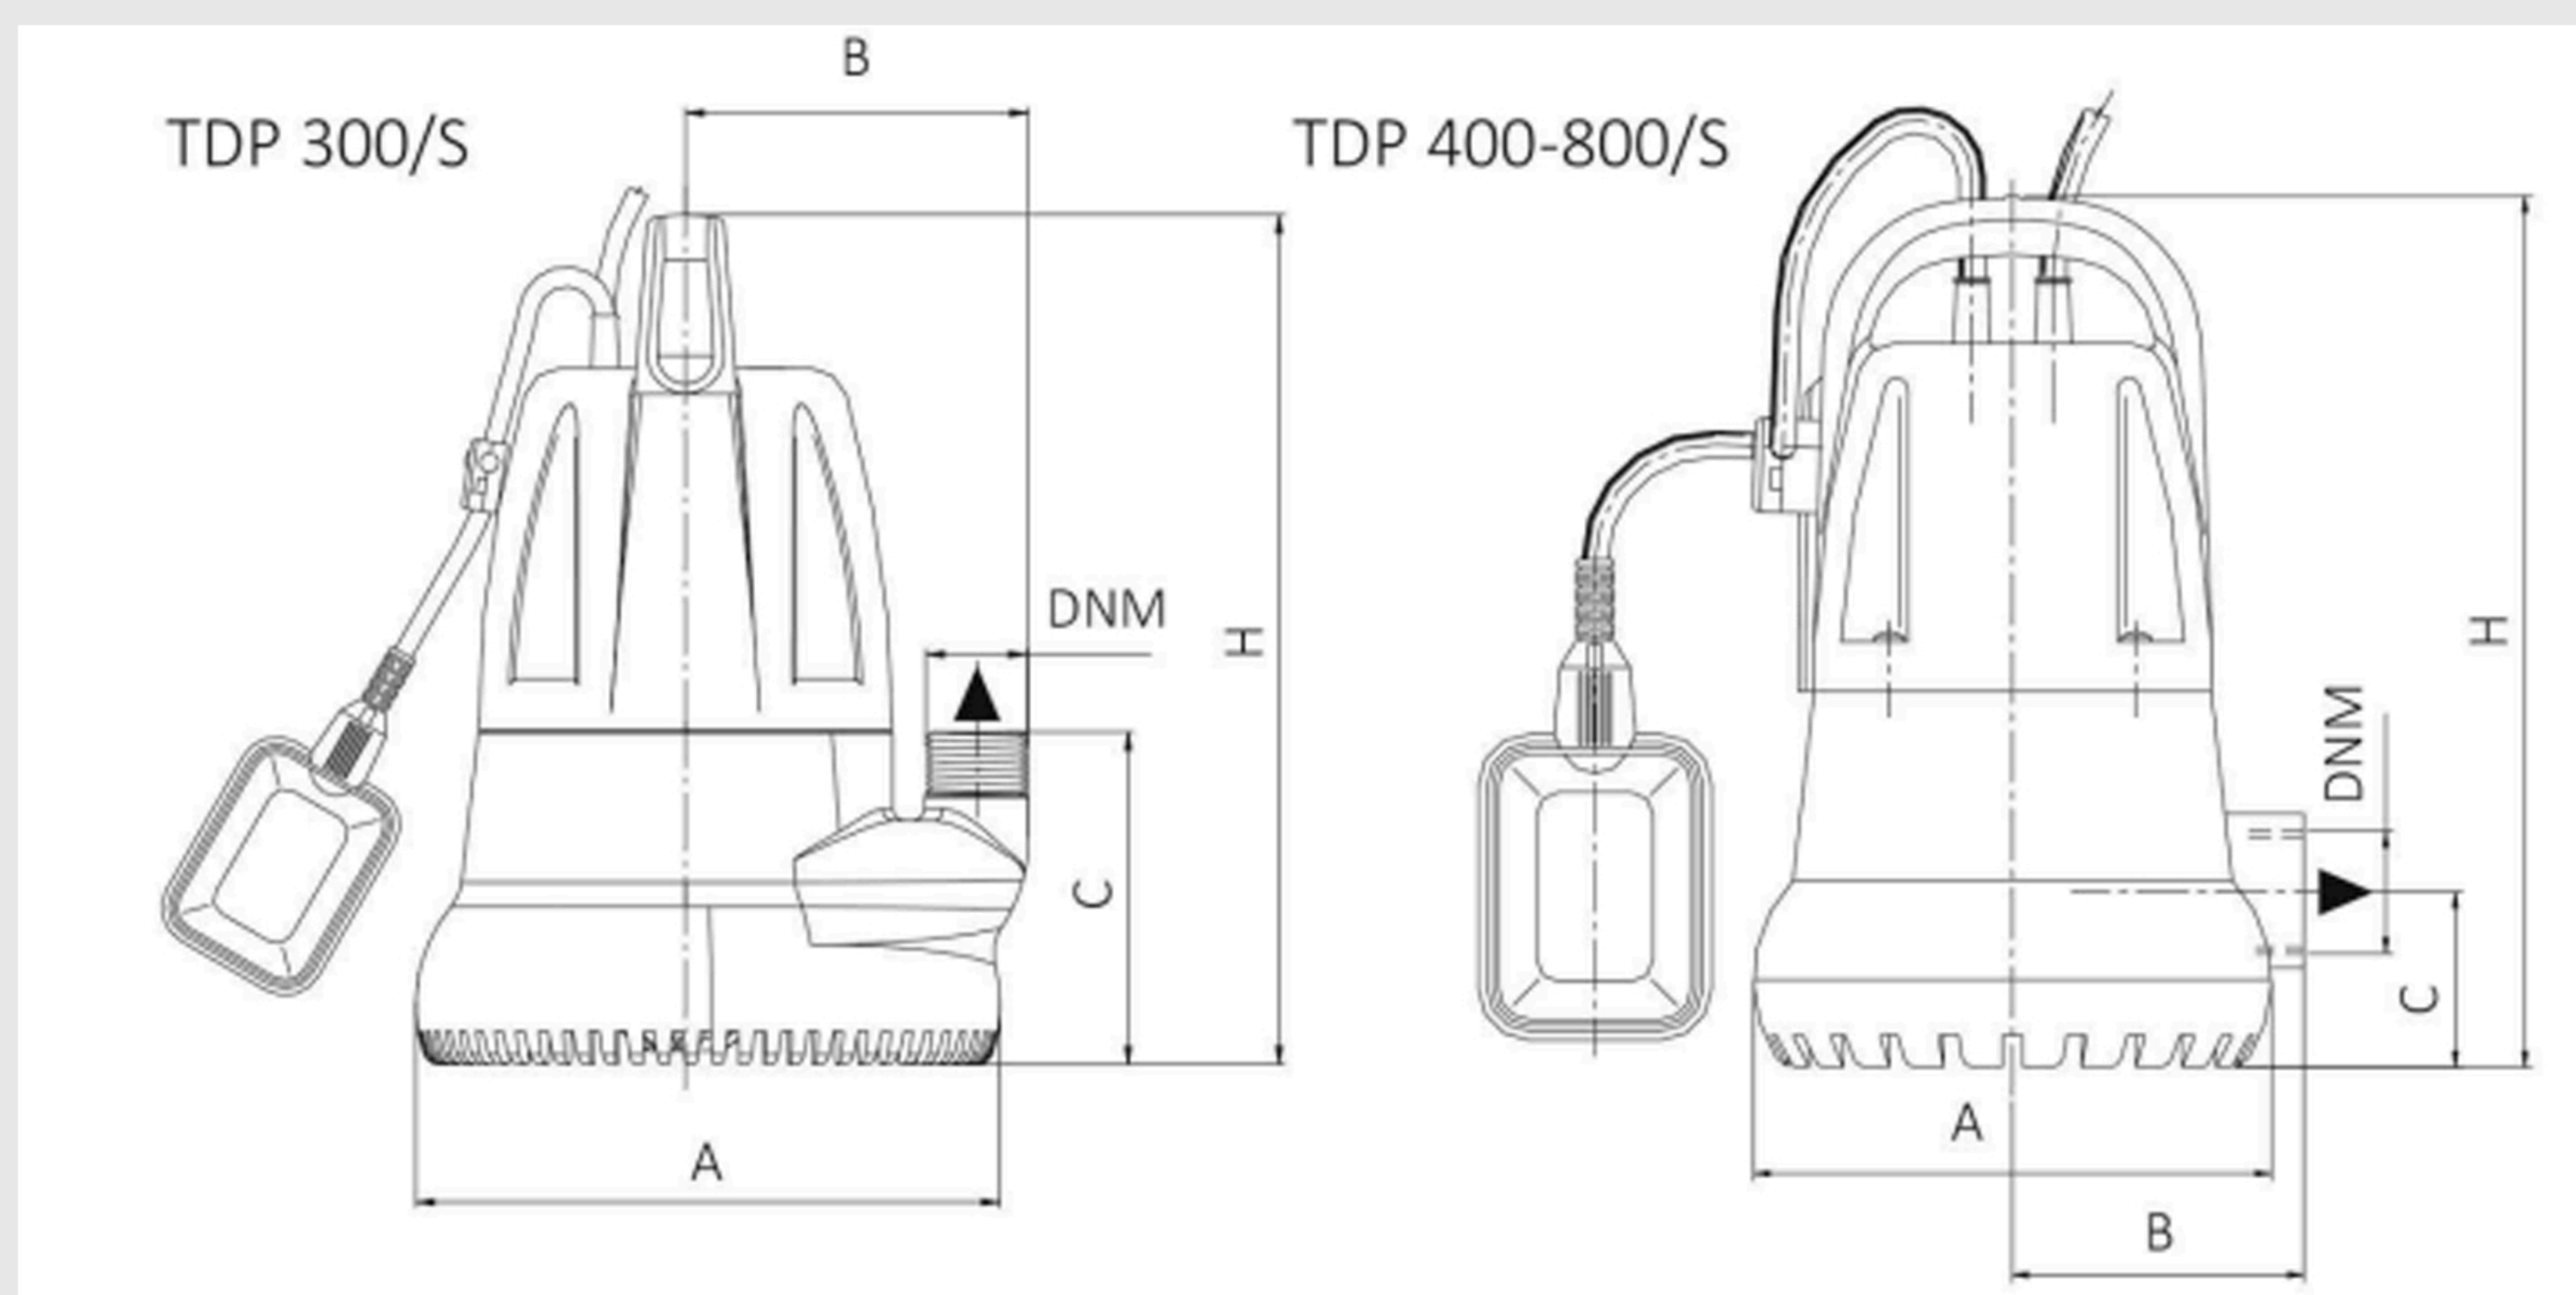

ابعاد

| TIPO TYPE | DIMENSIONI mm- DIMENSIONS mm | | | | | | CAVO CABLE | DIMENSIONI DIMENSIONS mm | | | PESO WEIGHT Kg |
|--------------------------|------------------------------|-----|-----|-----|------|--------------|---------------|--------------------------------|-----|-----|----------------------|
| | A | B | C | H | DNM | P | | L | H | | |
| Monofase Single-phase | | | | | | | | | | | |
| TDP 300/S | 180 | 113 | 112 | 280 | 1" | 10 mt H05RNF | 222 | 218 | 316 | 4,8 | |
| TDP 400/S | 180 | 94 | 60 | 300 | 1" ¼ | 10 mt H07RNF | 205 | 232 | 355 | 5,9 | |
| TDP 800/S | 180 | 94 | 60 | 350 | 1" ¼ | 10 mt H07RNF | 205 | 232 | 396 | 8,4 | |