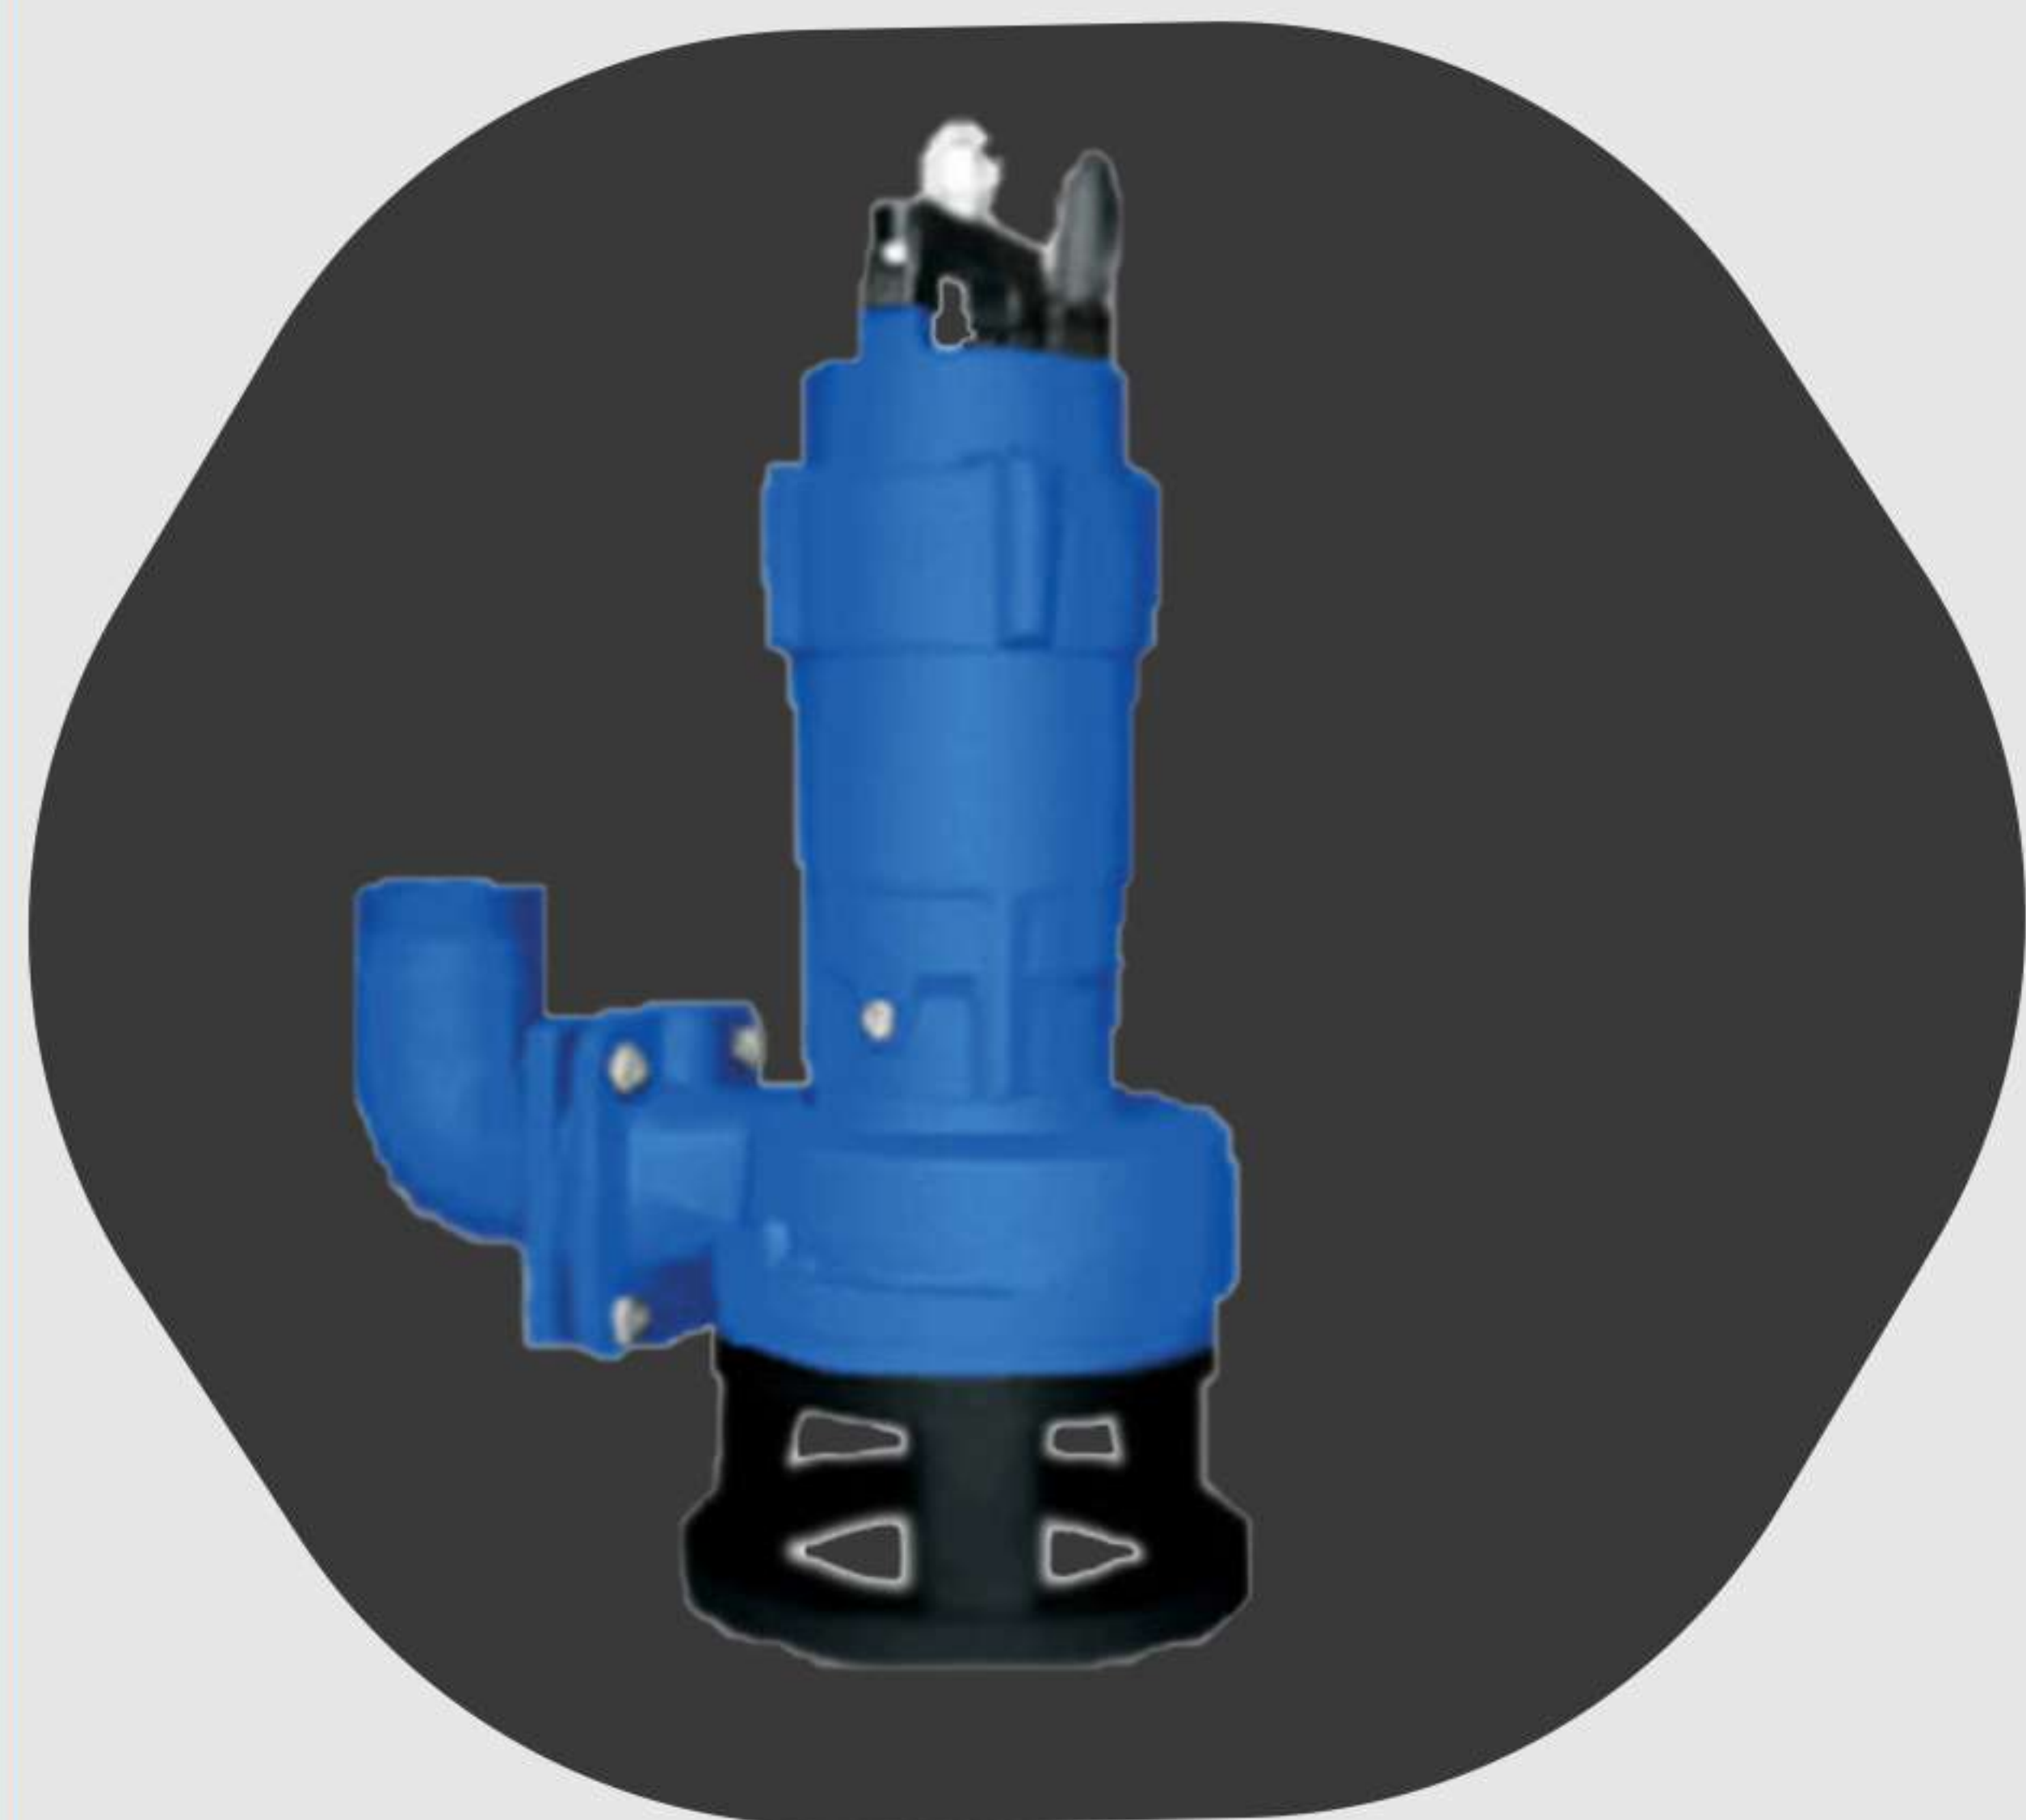

پمپ لجنکش اسپیکو سری I-15-GD

● درپوش پمپ مدل I-15-GD