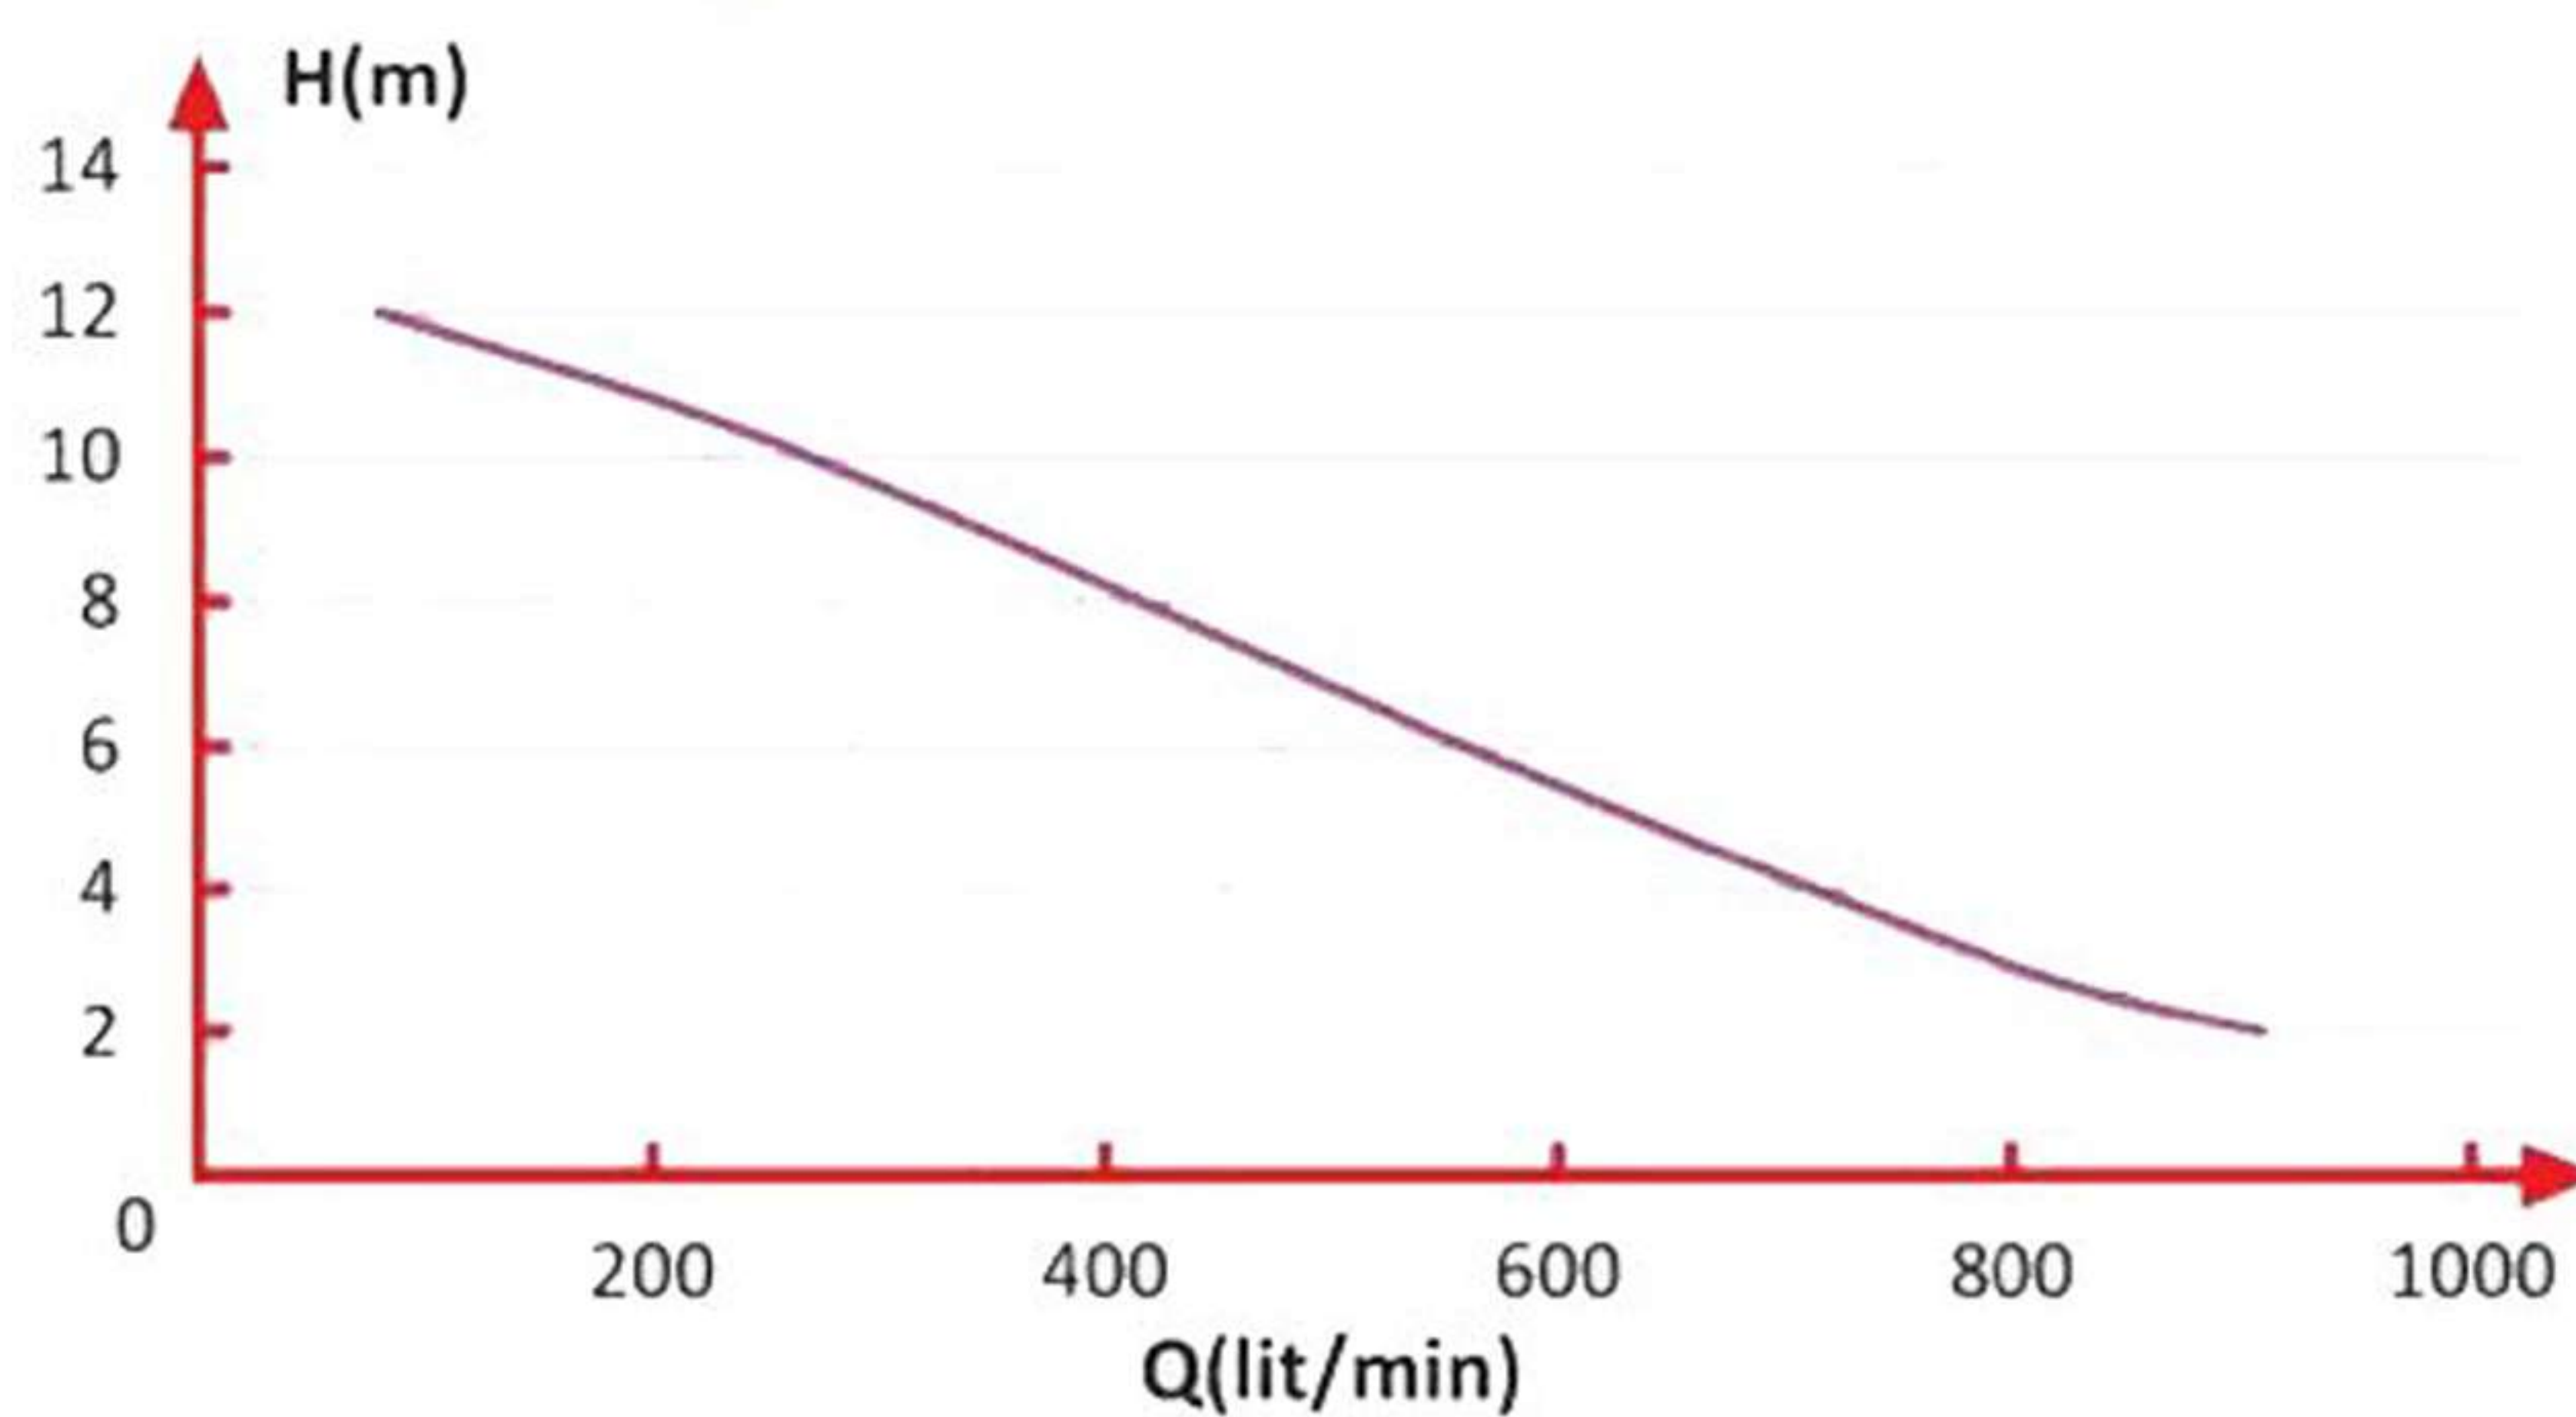

مشخصات فنی

	I-15-3-GD	I-15-1-A-GD	
V	380	220	ولتاژ
inch	3	3	خروجی
m	15	15	حداکثر ارتفاع
Q(l/min)	900	900	حداکثر آبدهی
PI (KW)	1.7	2.2	قدرت
A	3.5	11	حداکثر آمپر
rpm	2800	2800	دور
μF	--	60	خازن
KG	43	50	وزن

دبی	حداکثر 54 مترمکعب بر ساعت	جنس بدنه	چدن داکتیل یا پوشش اپوکسی
هد	حداکثر تا 15 متر	جنس پروانه	چدن داکتیل یا تیغه الماس
توان	1.7 تا 2.2 کیلو وات	نوع پروانه	پروانه نیمه باز گردابی
دمای سیال	حداکثر تا +40 درجه سانتی گراد	سیل مکانیکی	سیلیکون کارباید(ضدسایش)
قطر دهانه خروجی	3 اینچ	برق مصرفی	تک فاز و سه فاز استاندارد

منحنی میزان آبدهی - ارتفاع