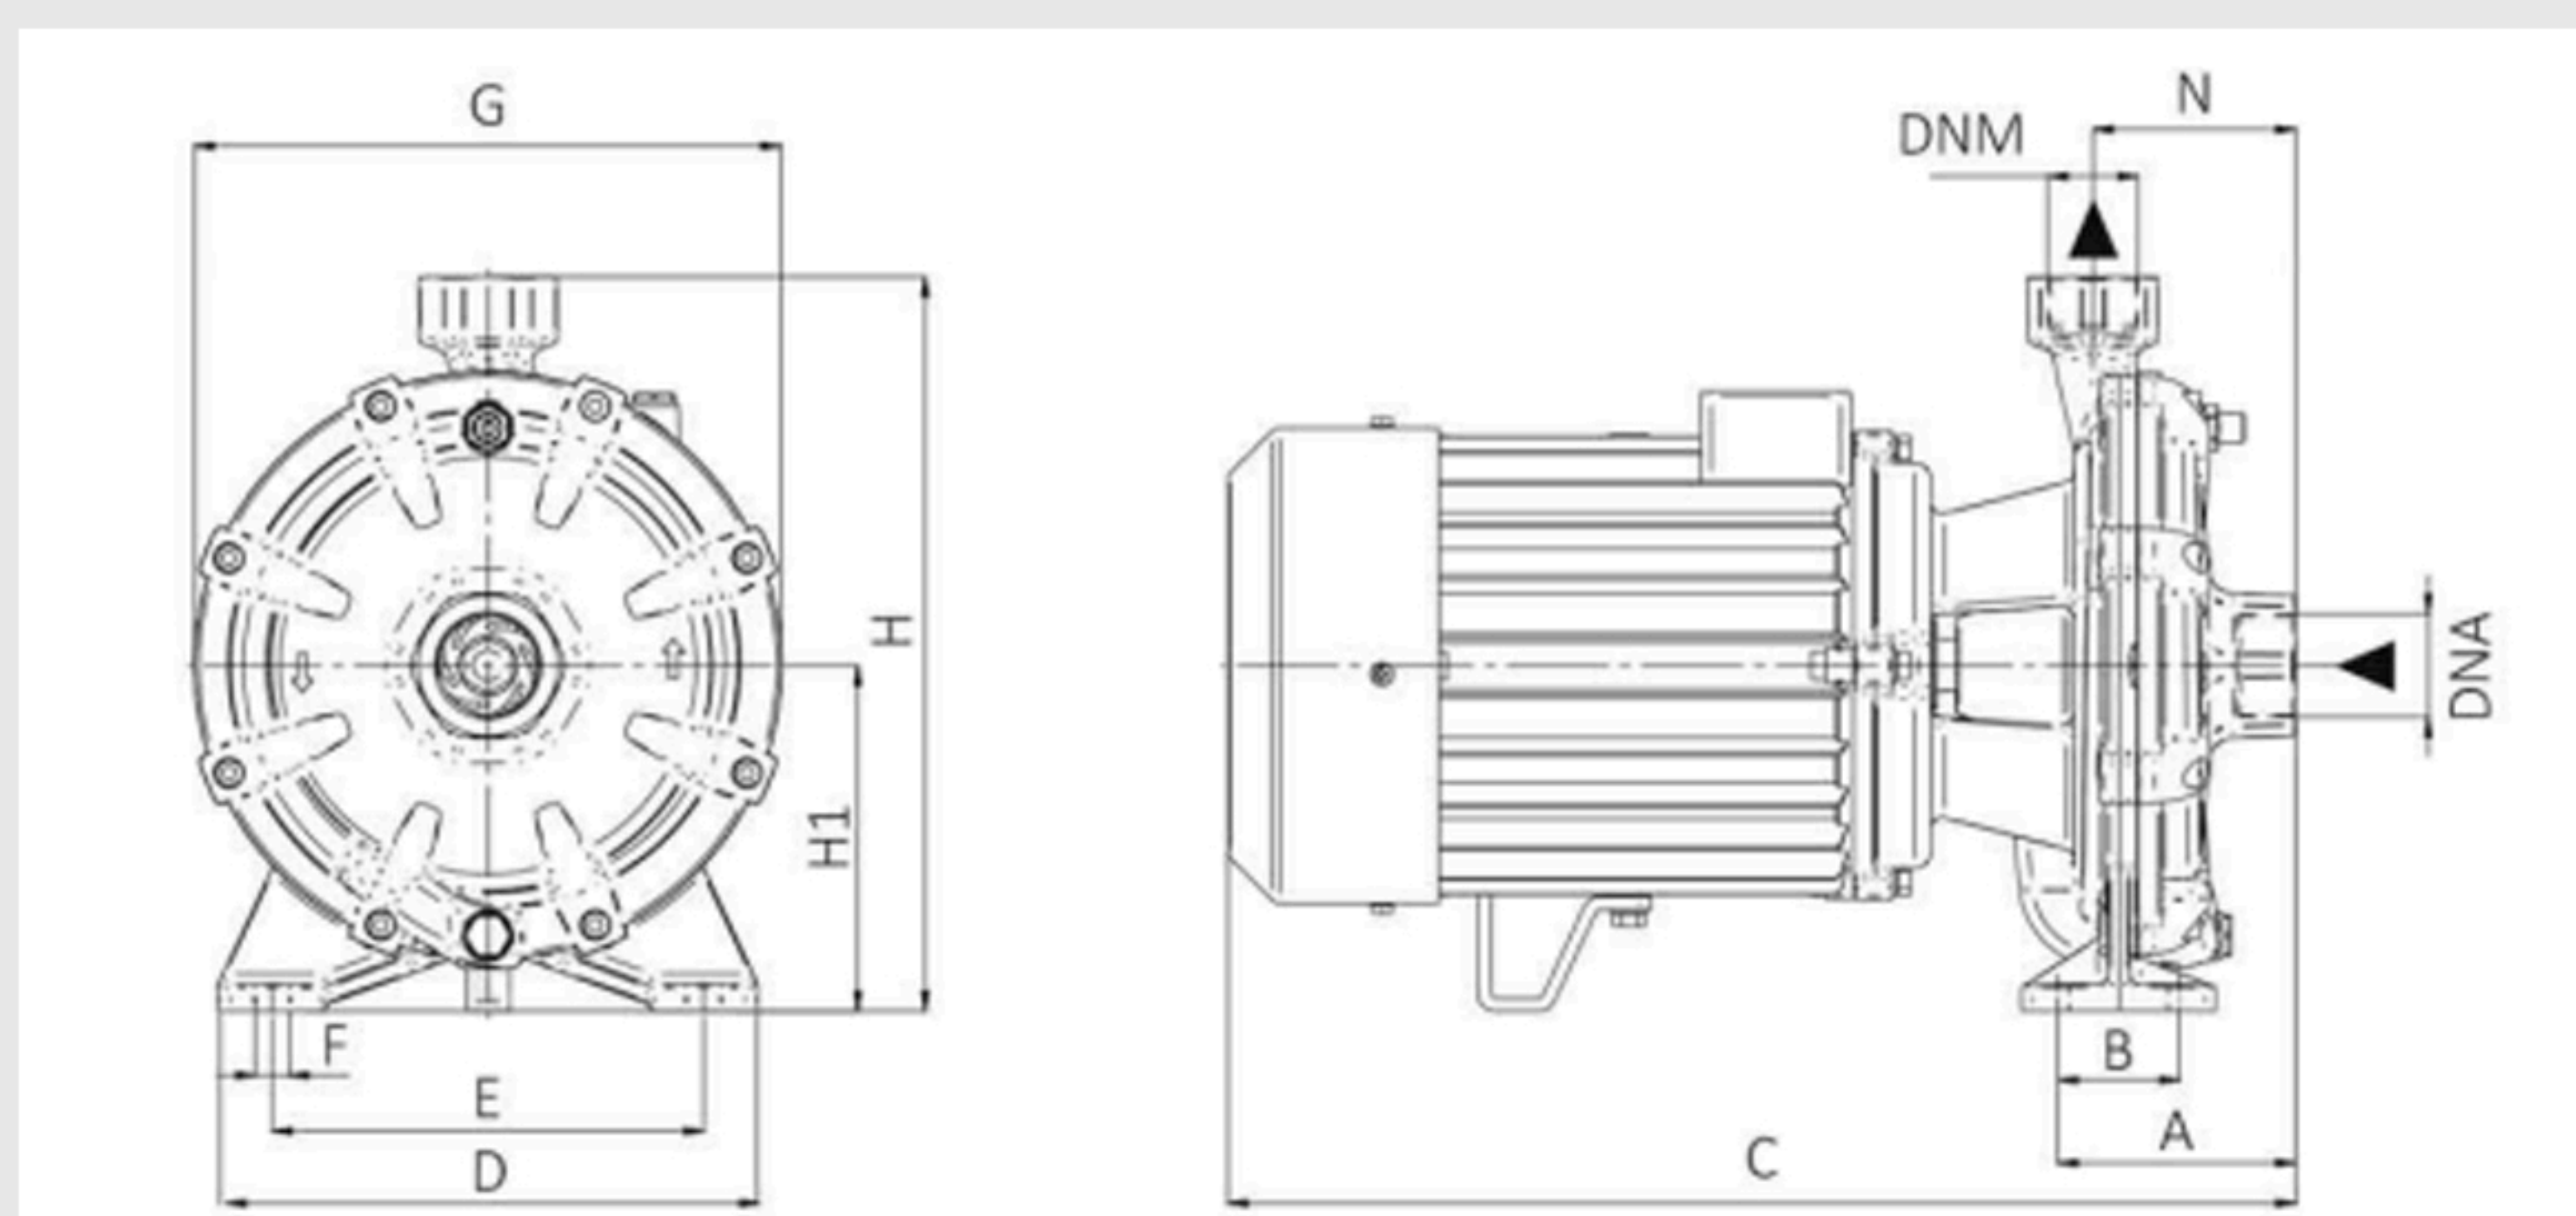

ابعاد

BTC - 50 HZ - 1 PHASE / 3 PHASE

TIPO TYPE		DIMENSIONI mm- DIMENSIONS mm												DIMENSIONI DIMENSIONS mm			PESO WEIGHT
Monofase Single-phase	Trifase Three-phase	A	B	C	D	E	F	G	H	H1	N	DNA	DNM	P	L	H	Kg
BTC 32/210D	BTct 32/210D	121	60	530	280	225	15	300	375	160	107	2"	1" 1/4	342	620	475	60
	BTct 32/210C	121	60	575	280	225	15	300	375	160	107	2"	1" 1/4	342	620	475	70,6
	BTct 32/210B	121	60	575	280	225	15	300	375	160	107	2"	1" 1/4	342	620	475	75,4
	BTct 32/210A	121	60	575	280	225	15	300	375	160	107	2"	1" 1/4	372	805	550	91,1
	BTct 32/215A	121	60	612	280	225	15	300	375	160	107	2"	1" 1/4	372	805	550	96,1

BTC - 50 HZ - 1 PHASE / 3 PHASE

TIPO TYPE		DIMENSIONI mm- DIMENSIONS mm												DIMENSIONI DIMENSIONS mm			PESO WEIGHT
Monofase Single-phase	Trifase Three-phase	A	B	C	D	E	F	G	H	H1	N	DNA	DNM	P	L	H	Kg
BTC 40/180D	BTct 40/180D	126	60	535	280	225	15	300	375	160	116	2"	1" 1/2	342	620	475	60,9
	BTct 40/180C	126	60	580	280	225	15	300	375	160	116	2"	1" 1/2	342	620	475	71,2
	BTct 40/180B	126	60	580	280	225	15	300	375	160	116	2"	1" 1/2	342	620	475	72,6
	BTct 40/180A	126	60	580	280	225	15	300	375	160	116	2"	1" 1/2	372	805	550	94,1
	BTct 40/200A	126	60	612	280	225	15	300	375	160	116	2"	1" 1/2	372	805	550	97,1