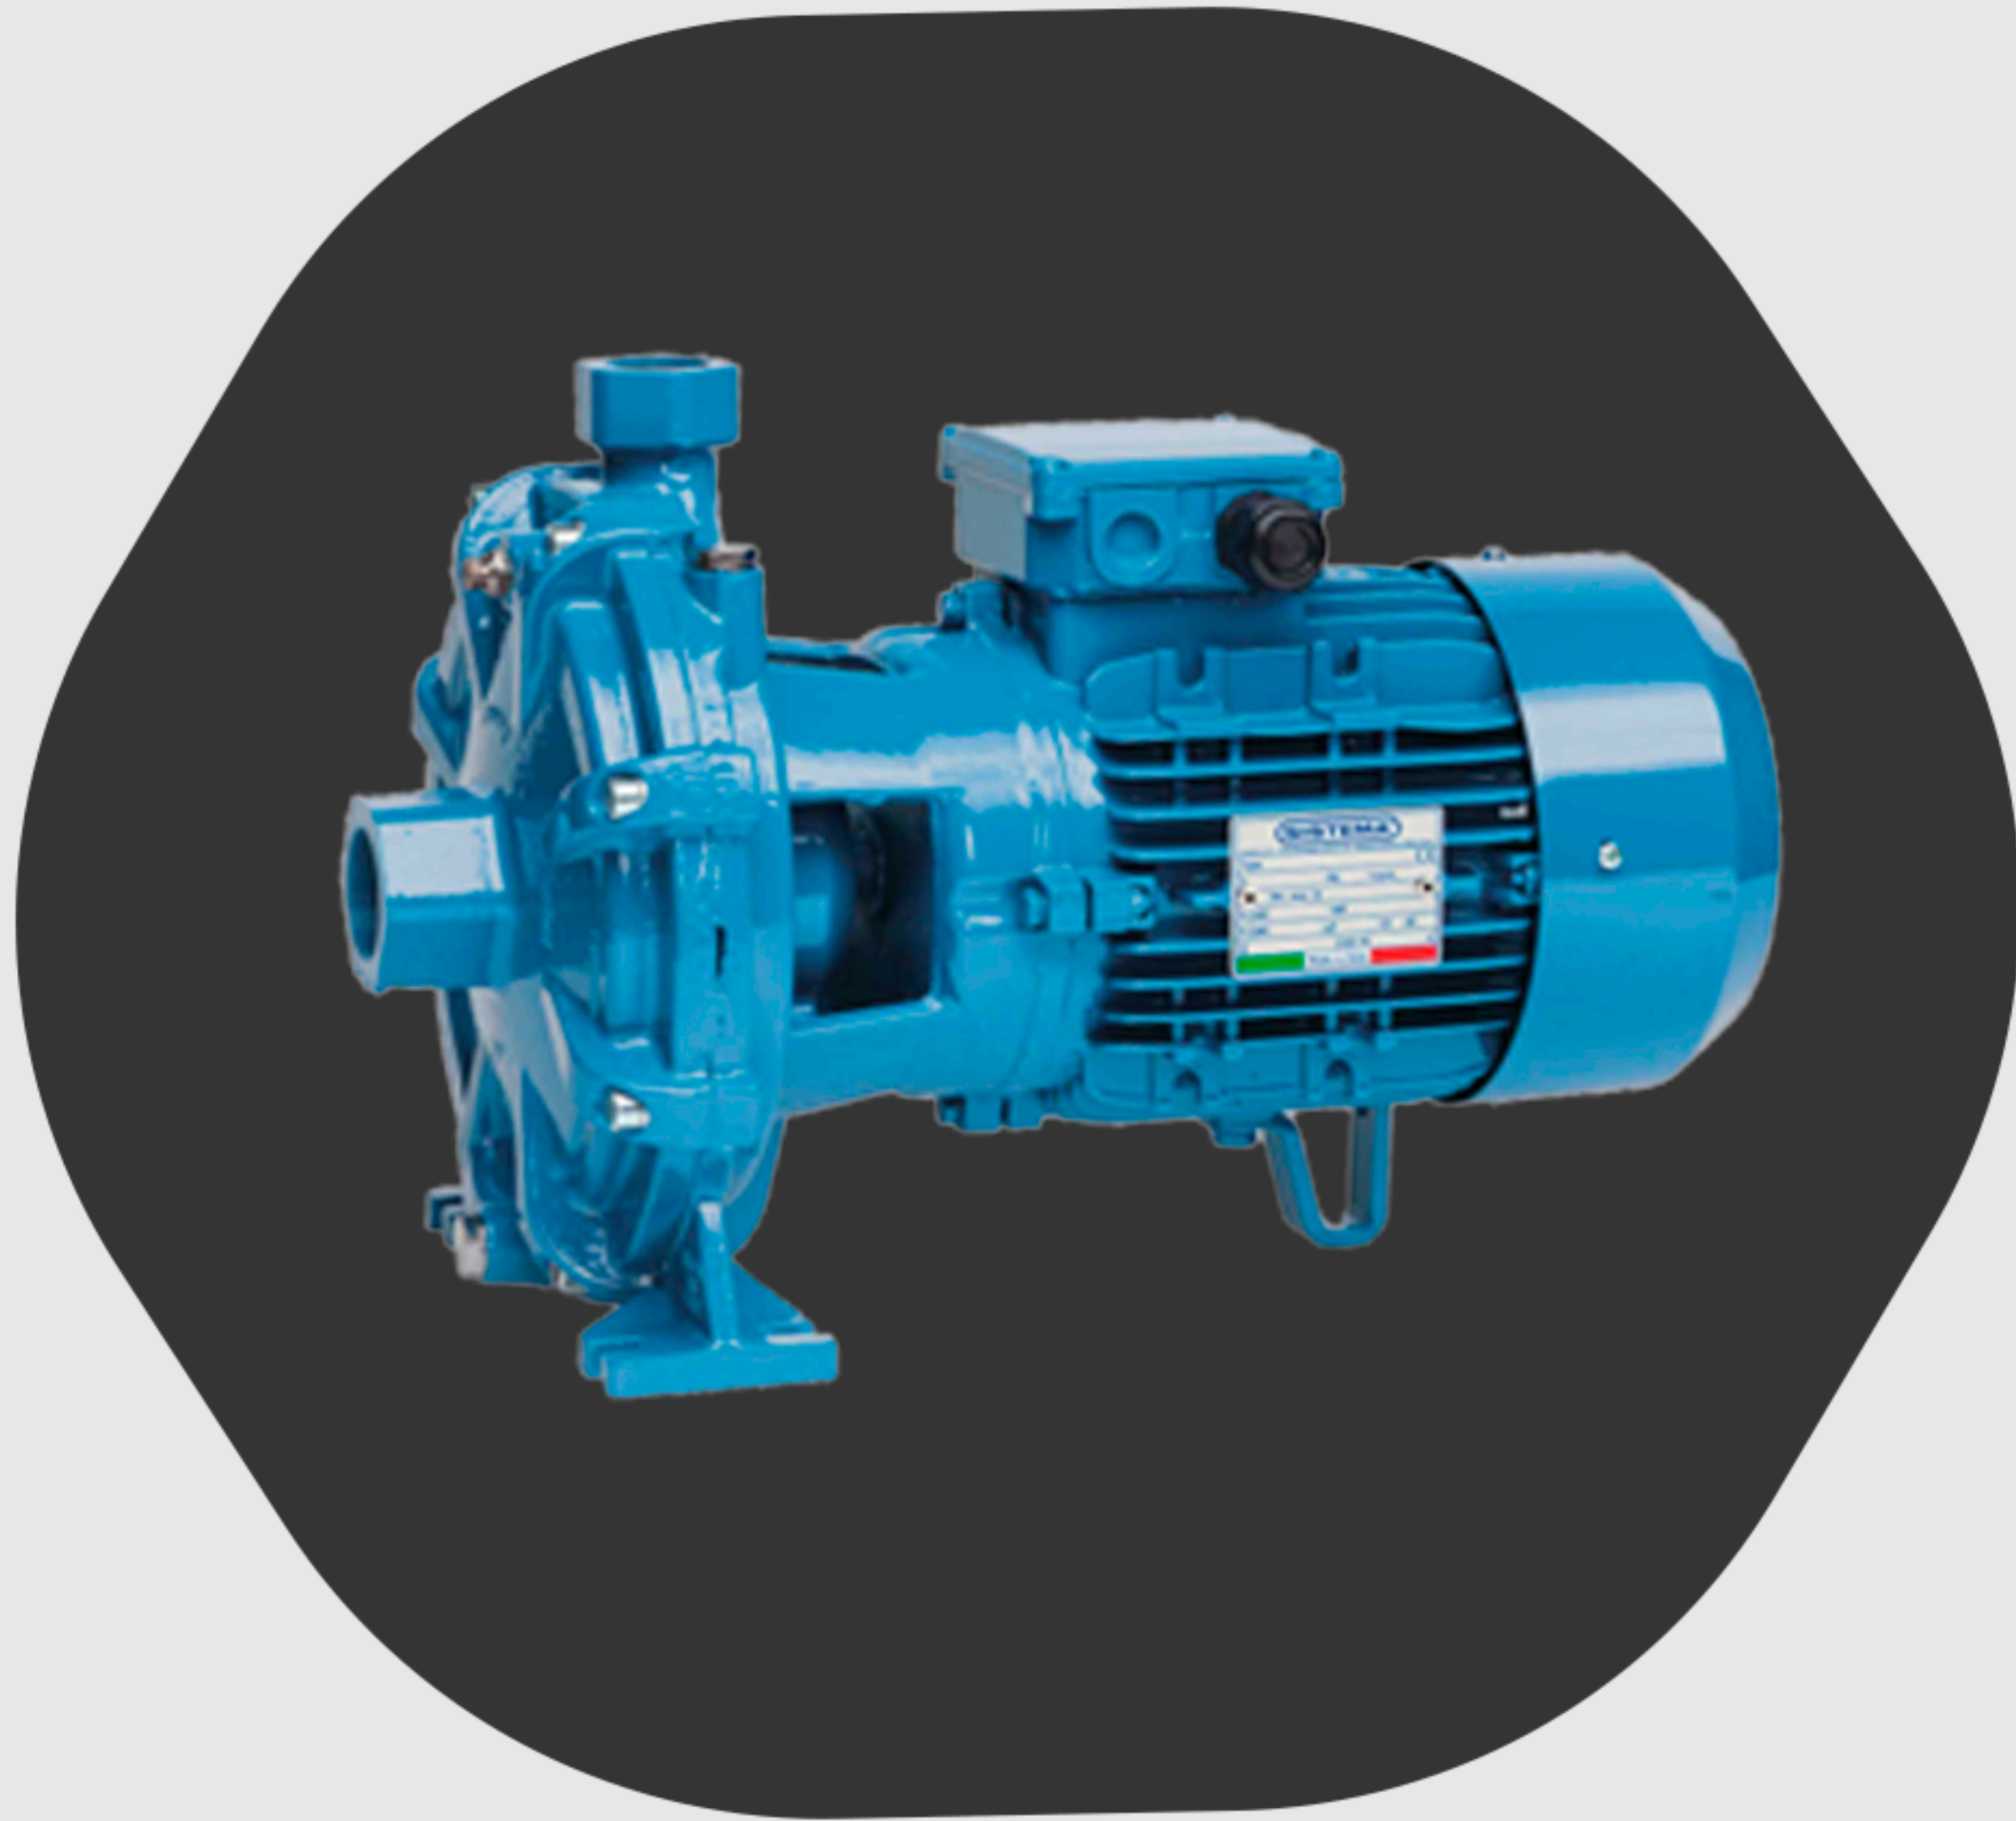

ابعاد

BTC - 50 HZ - 1 PHASE / 3 PHASE

TIPO TYPE		DIMENSIONI mm- DIMENSIONS mm												DIMENSIONI DIMENSIONS mm			PESO WEIGHT
Monofase Single-phase	Trifase Three-phase	A	B	C	D	E	F	G	H	H1	N	DNA	DNM	P	L	H	Kg
BTC 32/210D	BTct 32/210D	121	60	530	280	225	15	300	375	160	107	2"	1" 1/4	342	620	475	60
	BTct 32/210C	121	60	575	280	225	15	300	375	160	107	2"	1" 1/4	342	620	475	70,6
	BTct 32/210B	121	60	575	280	225	15	300	375	160	107	2"	1" 1/4	342	620	475	75,4
	BTct 32/210A	121	60	575	280	225	15	300	375	160	107	2"	1" 1/4	372	805	550	91,1
	BTct 32/215A	121	60	612	280	225	15	300	375	160	107	2"	1" 1/4	372	805	550	96,1