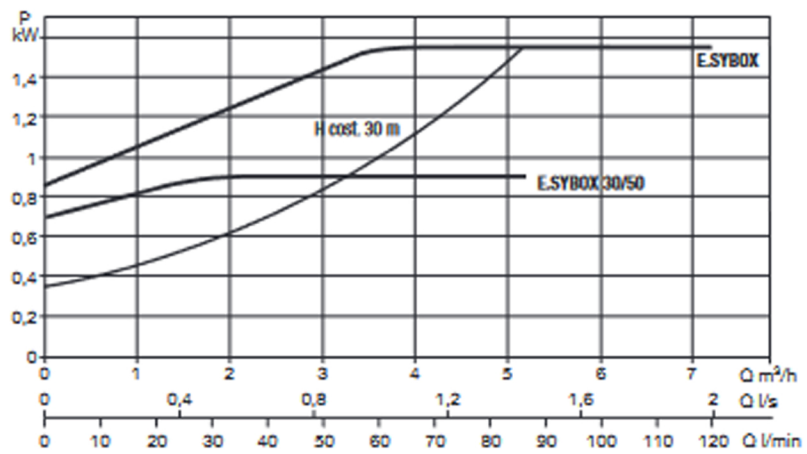

پمپ آب داب مدل ایزی باکس (DAB E.SYBOX)

نمودار آبدهی: