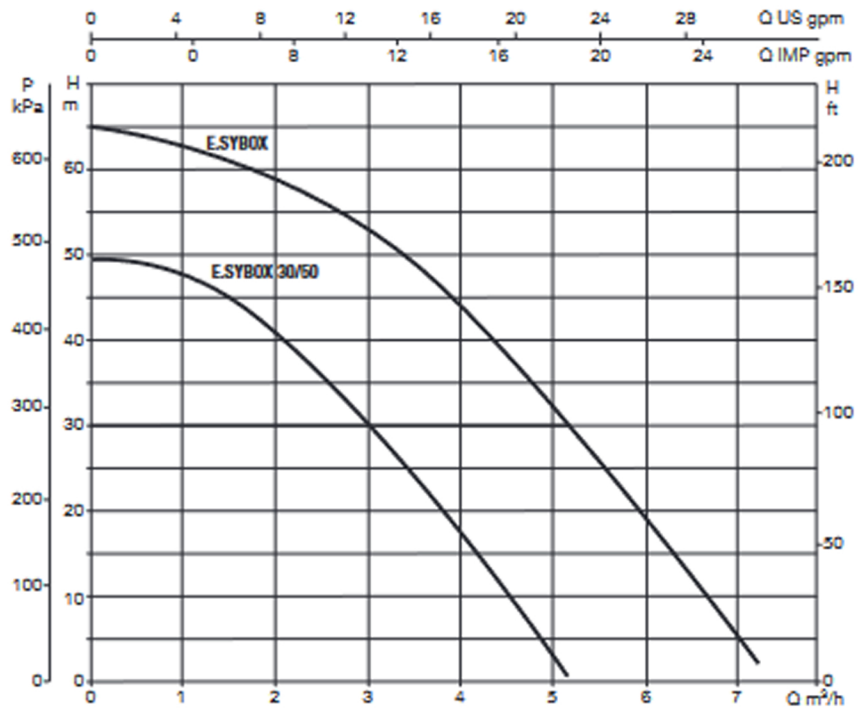

پمپ آب داب مدل ایزی باکس (DAB E.SYBOX)

نمودار آبدهی: