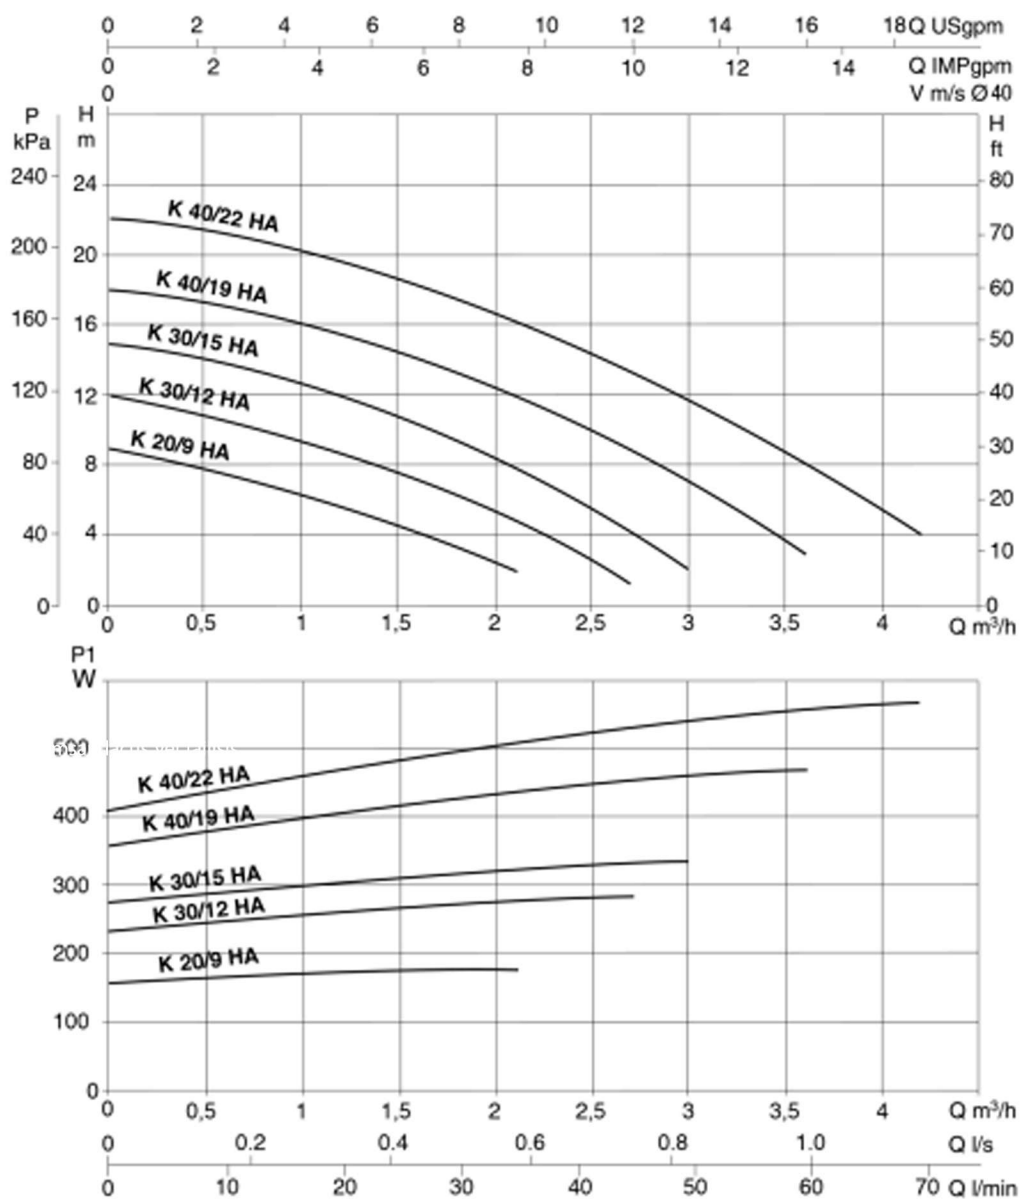

منحنی عملکرد این مدل ها در زیر آمده است: