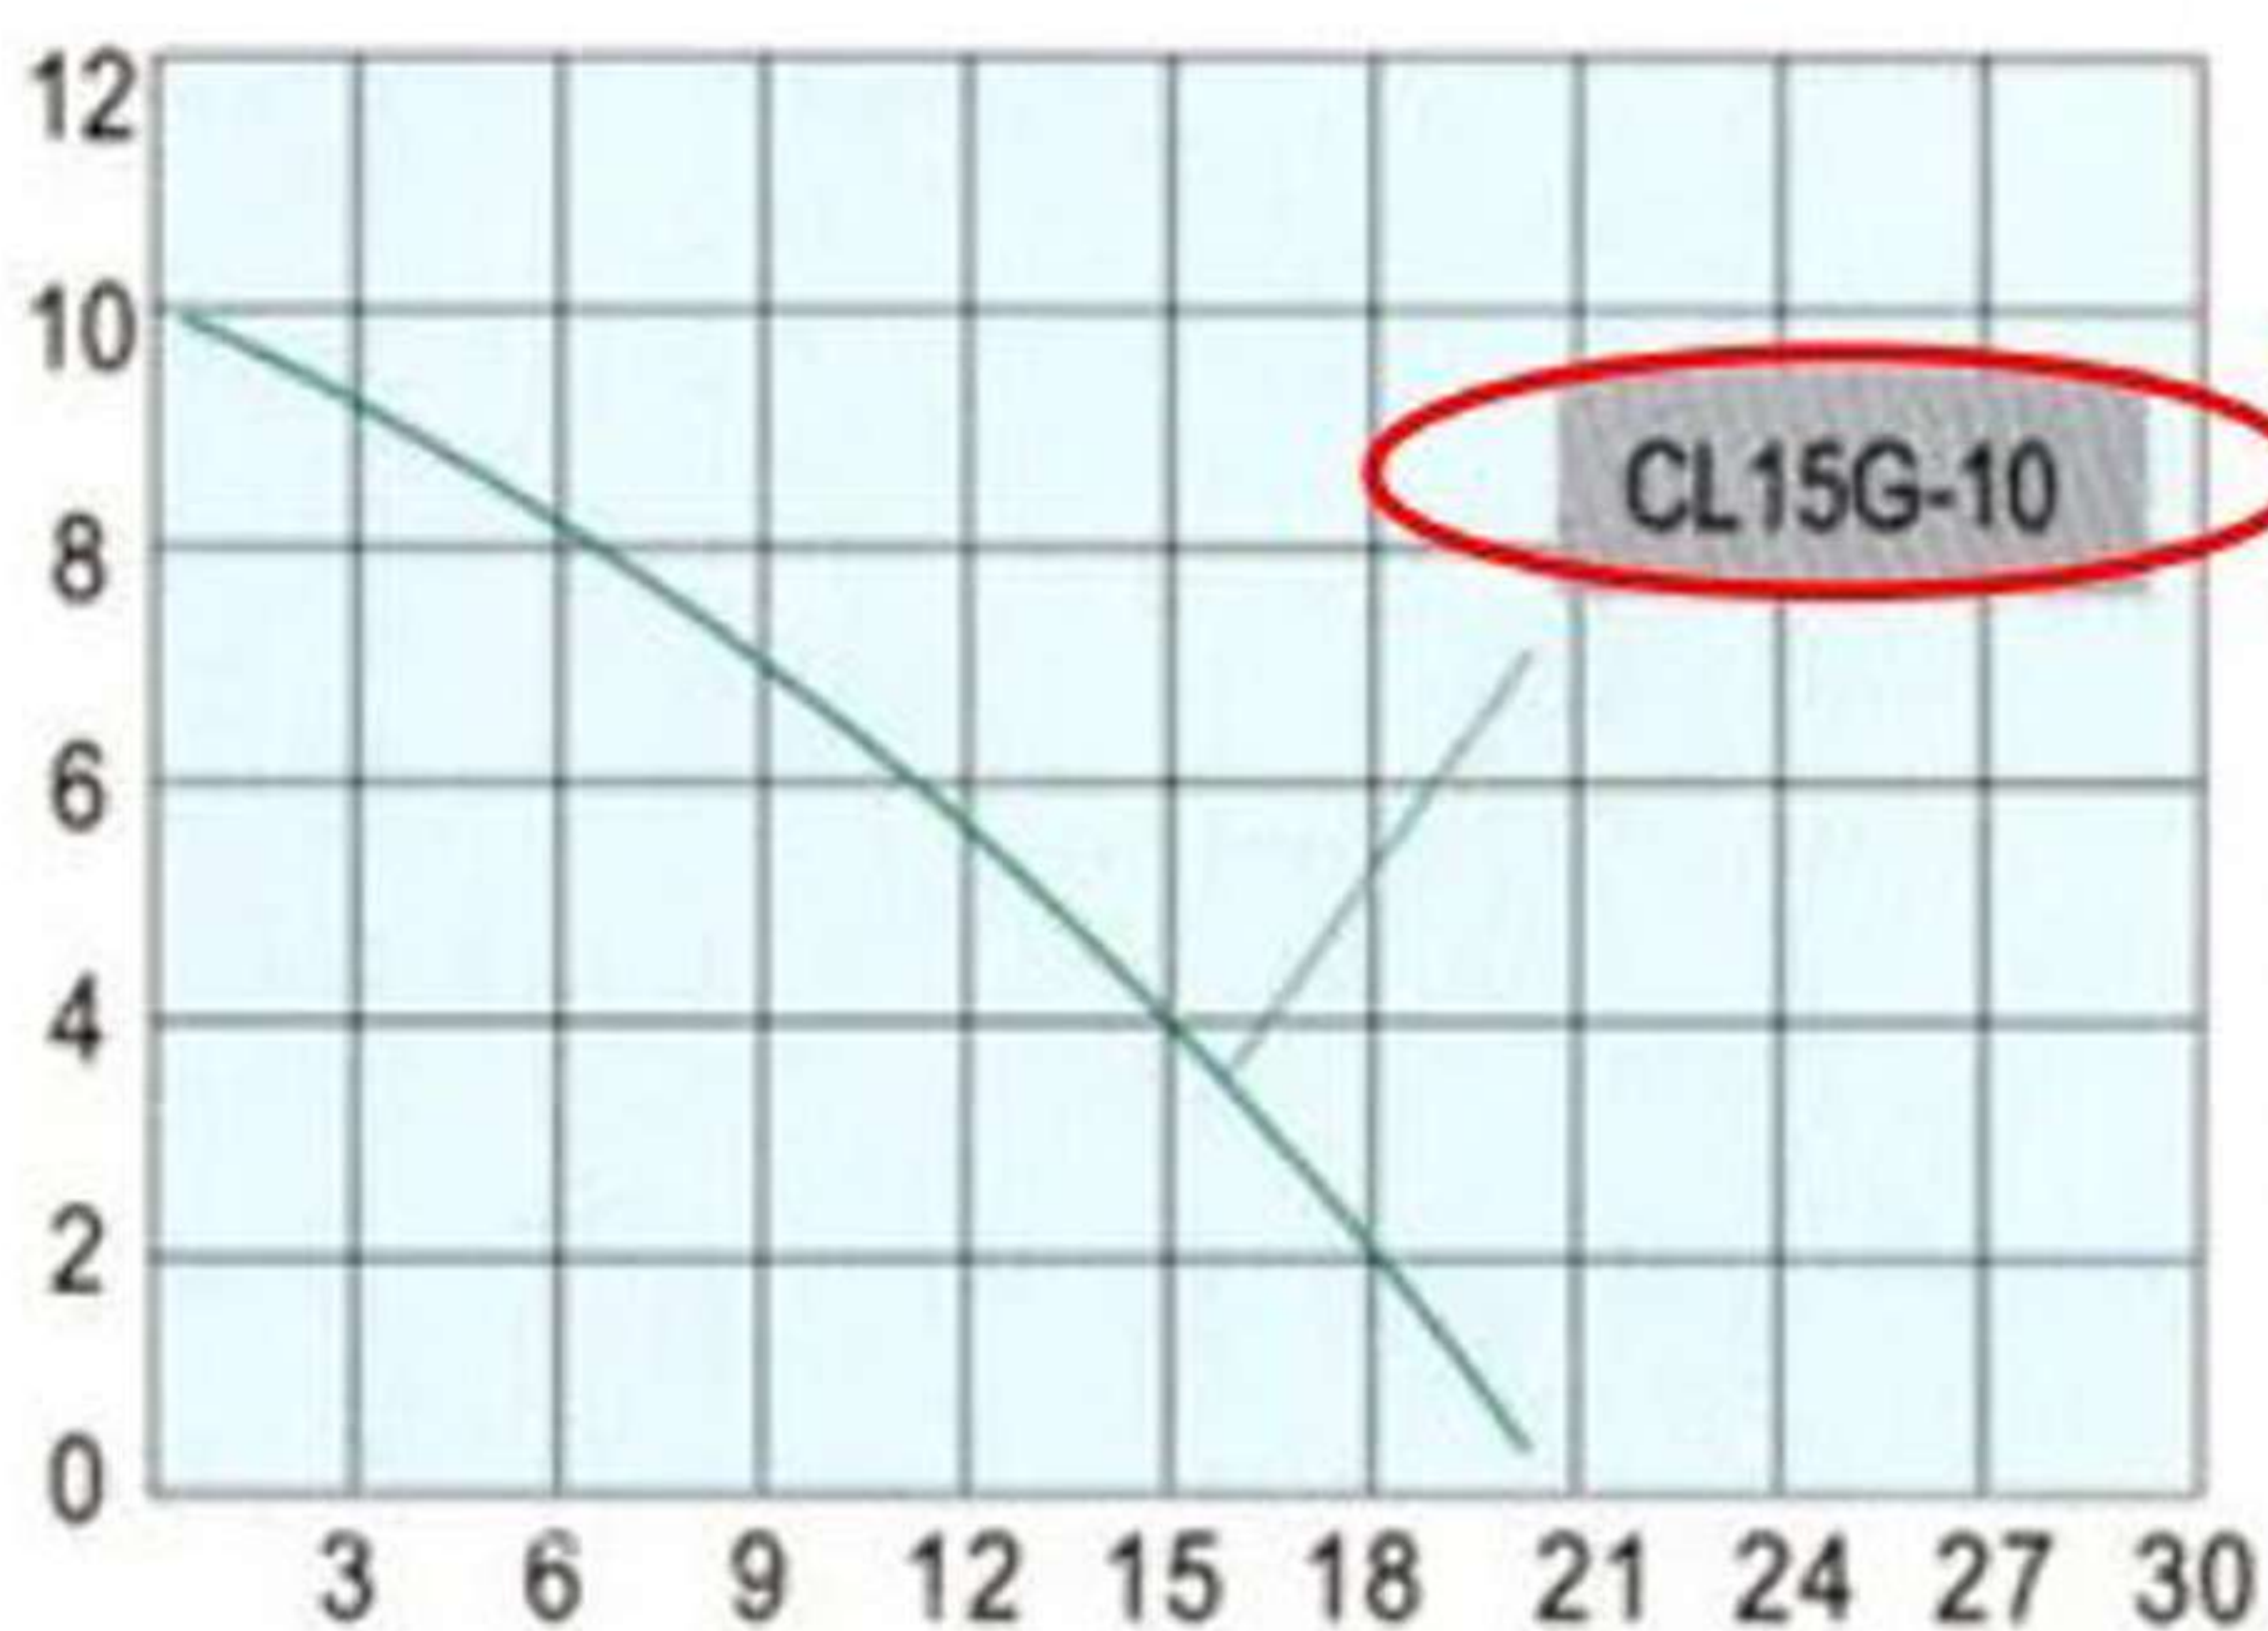

نمودار عملکرد