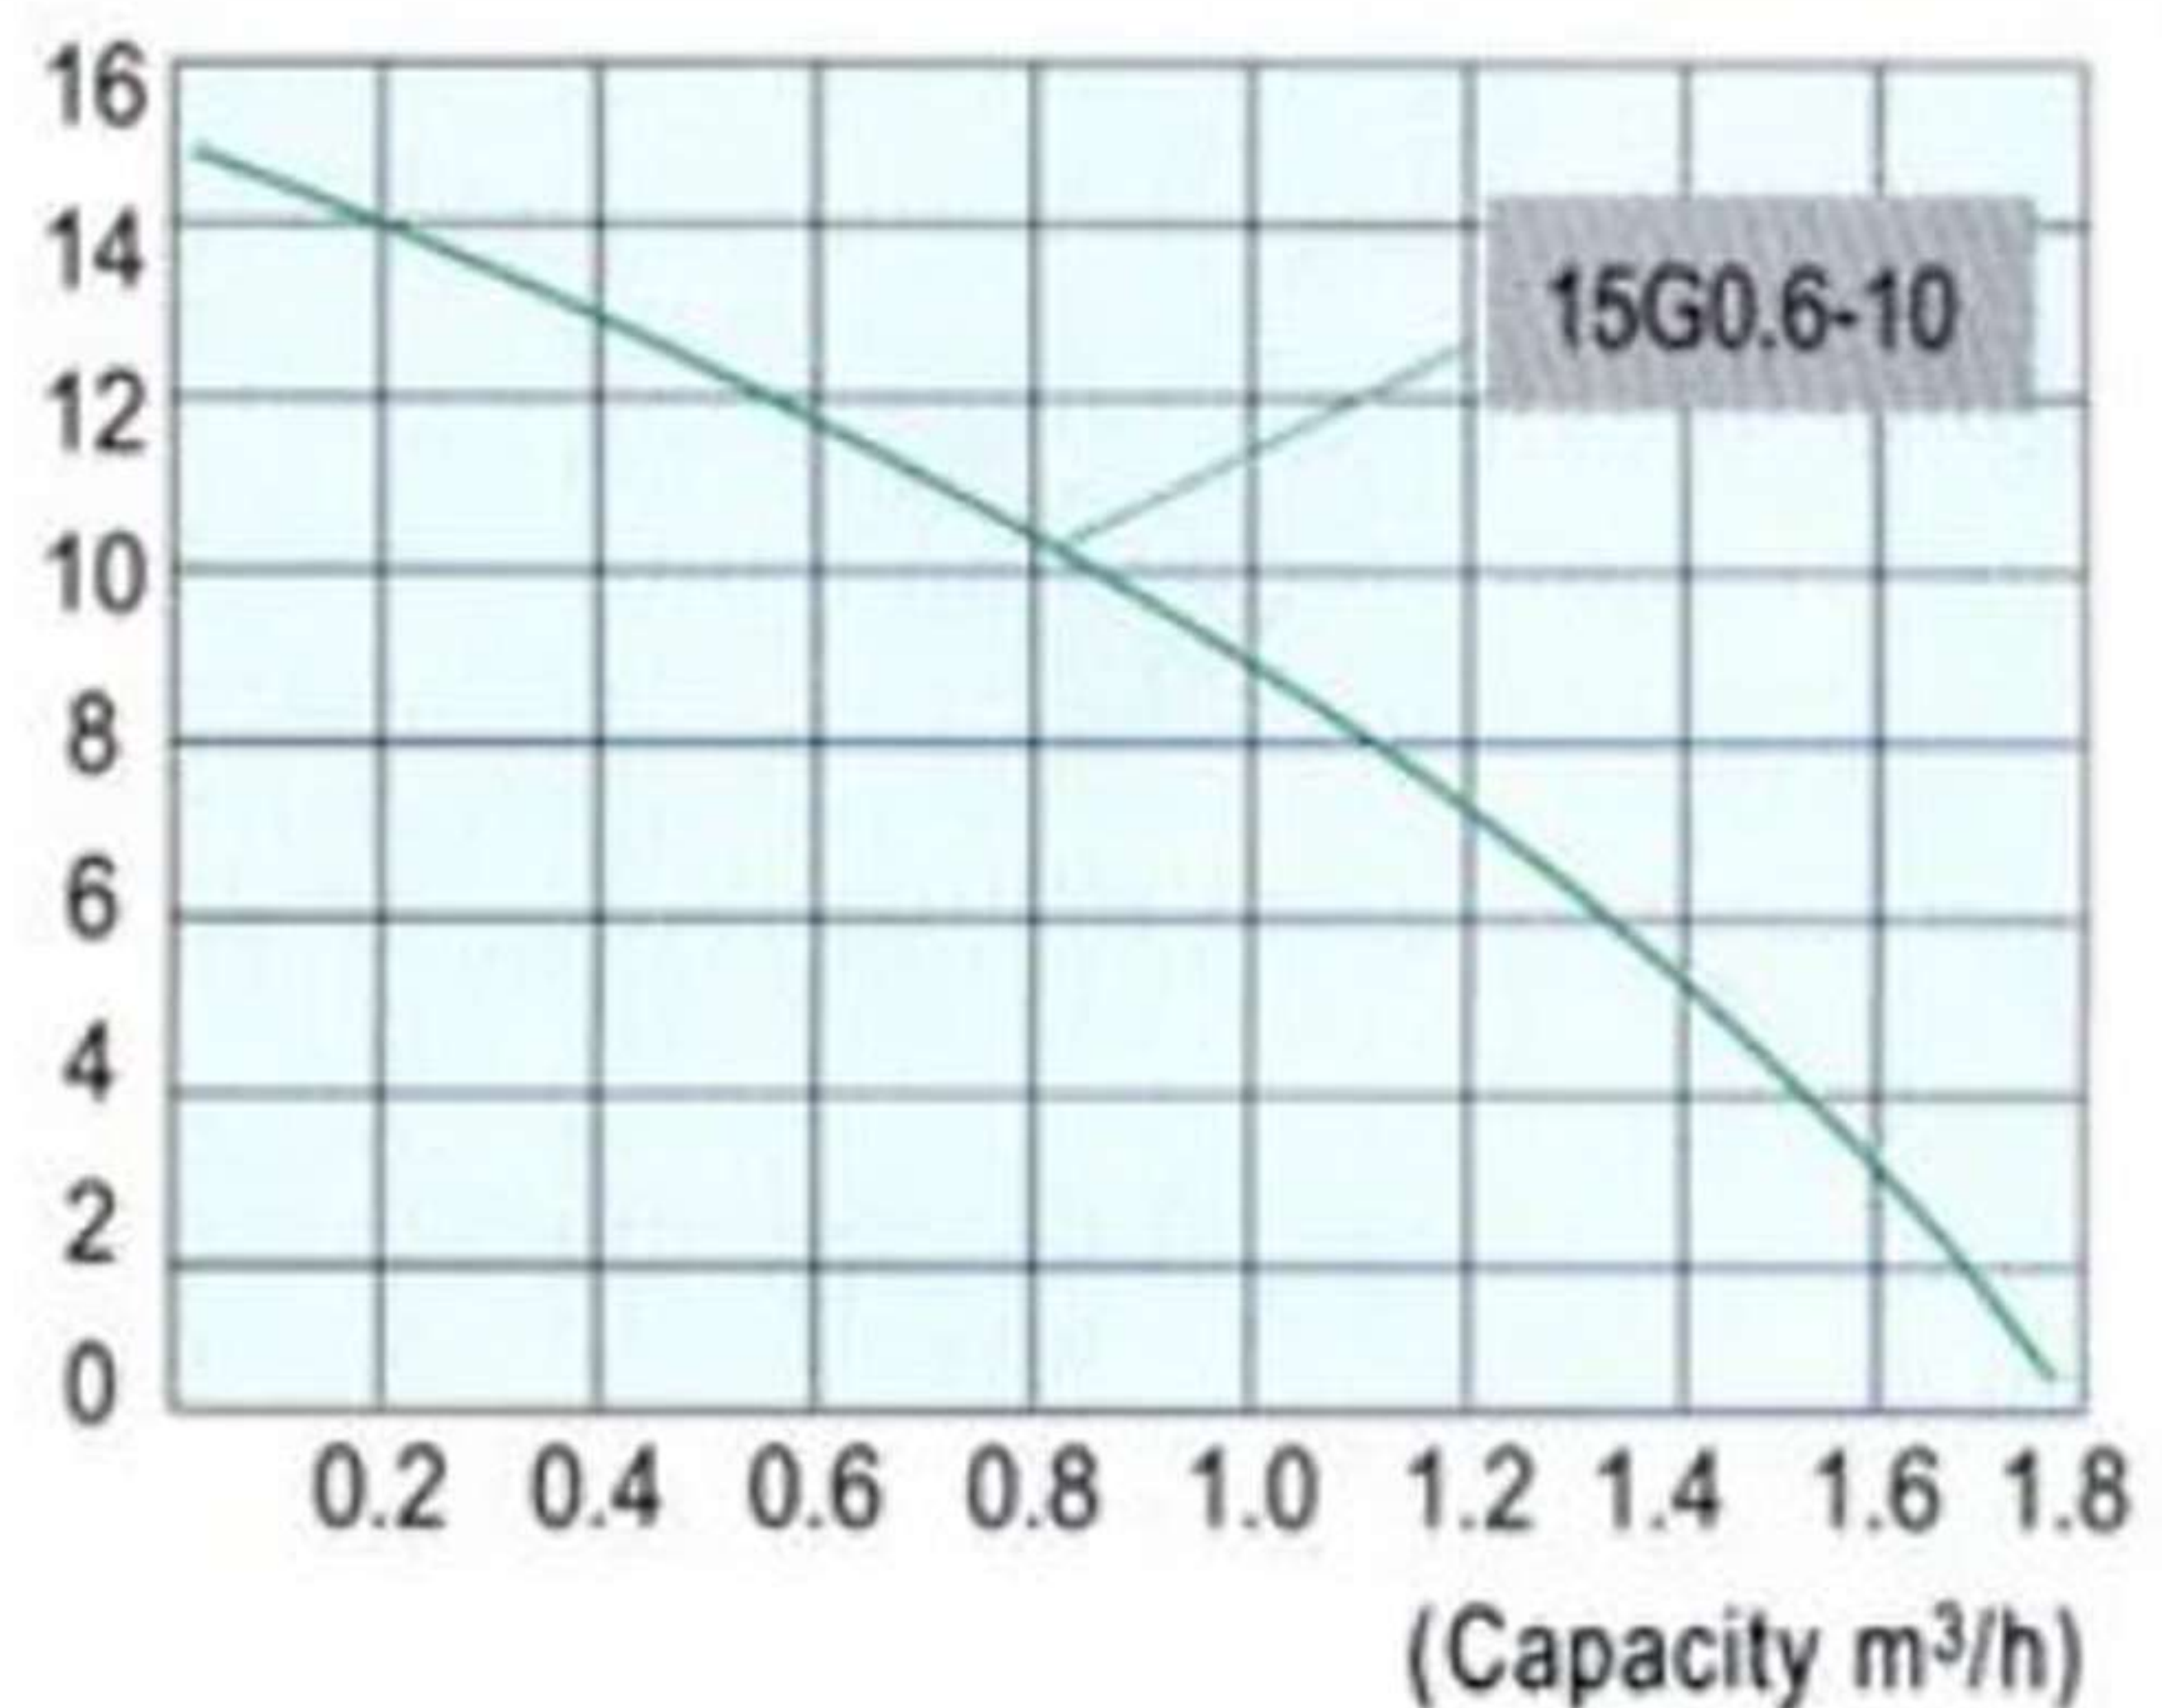

نمودار عملکرد