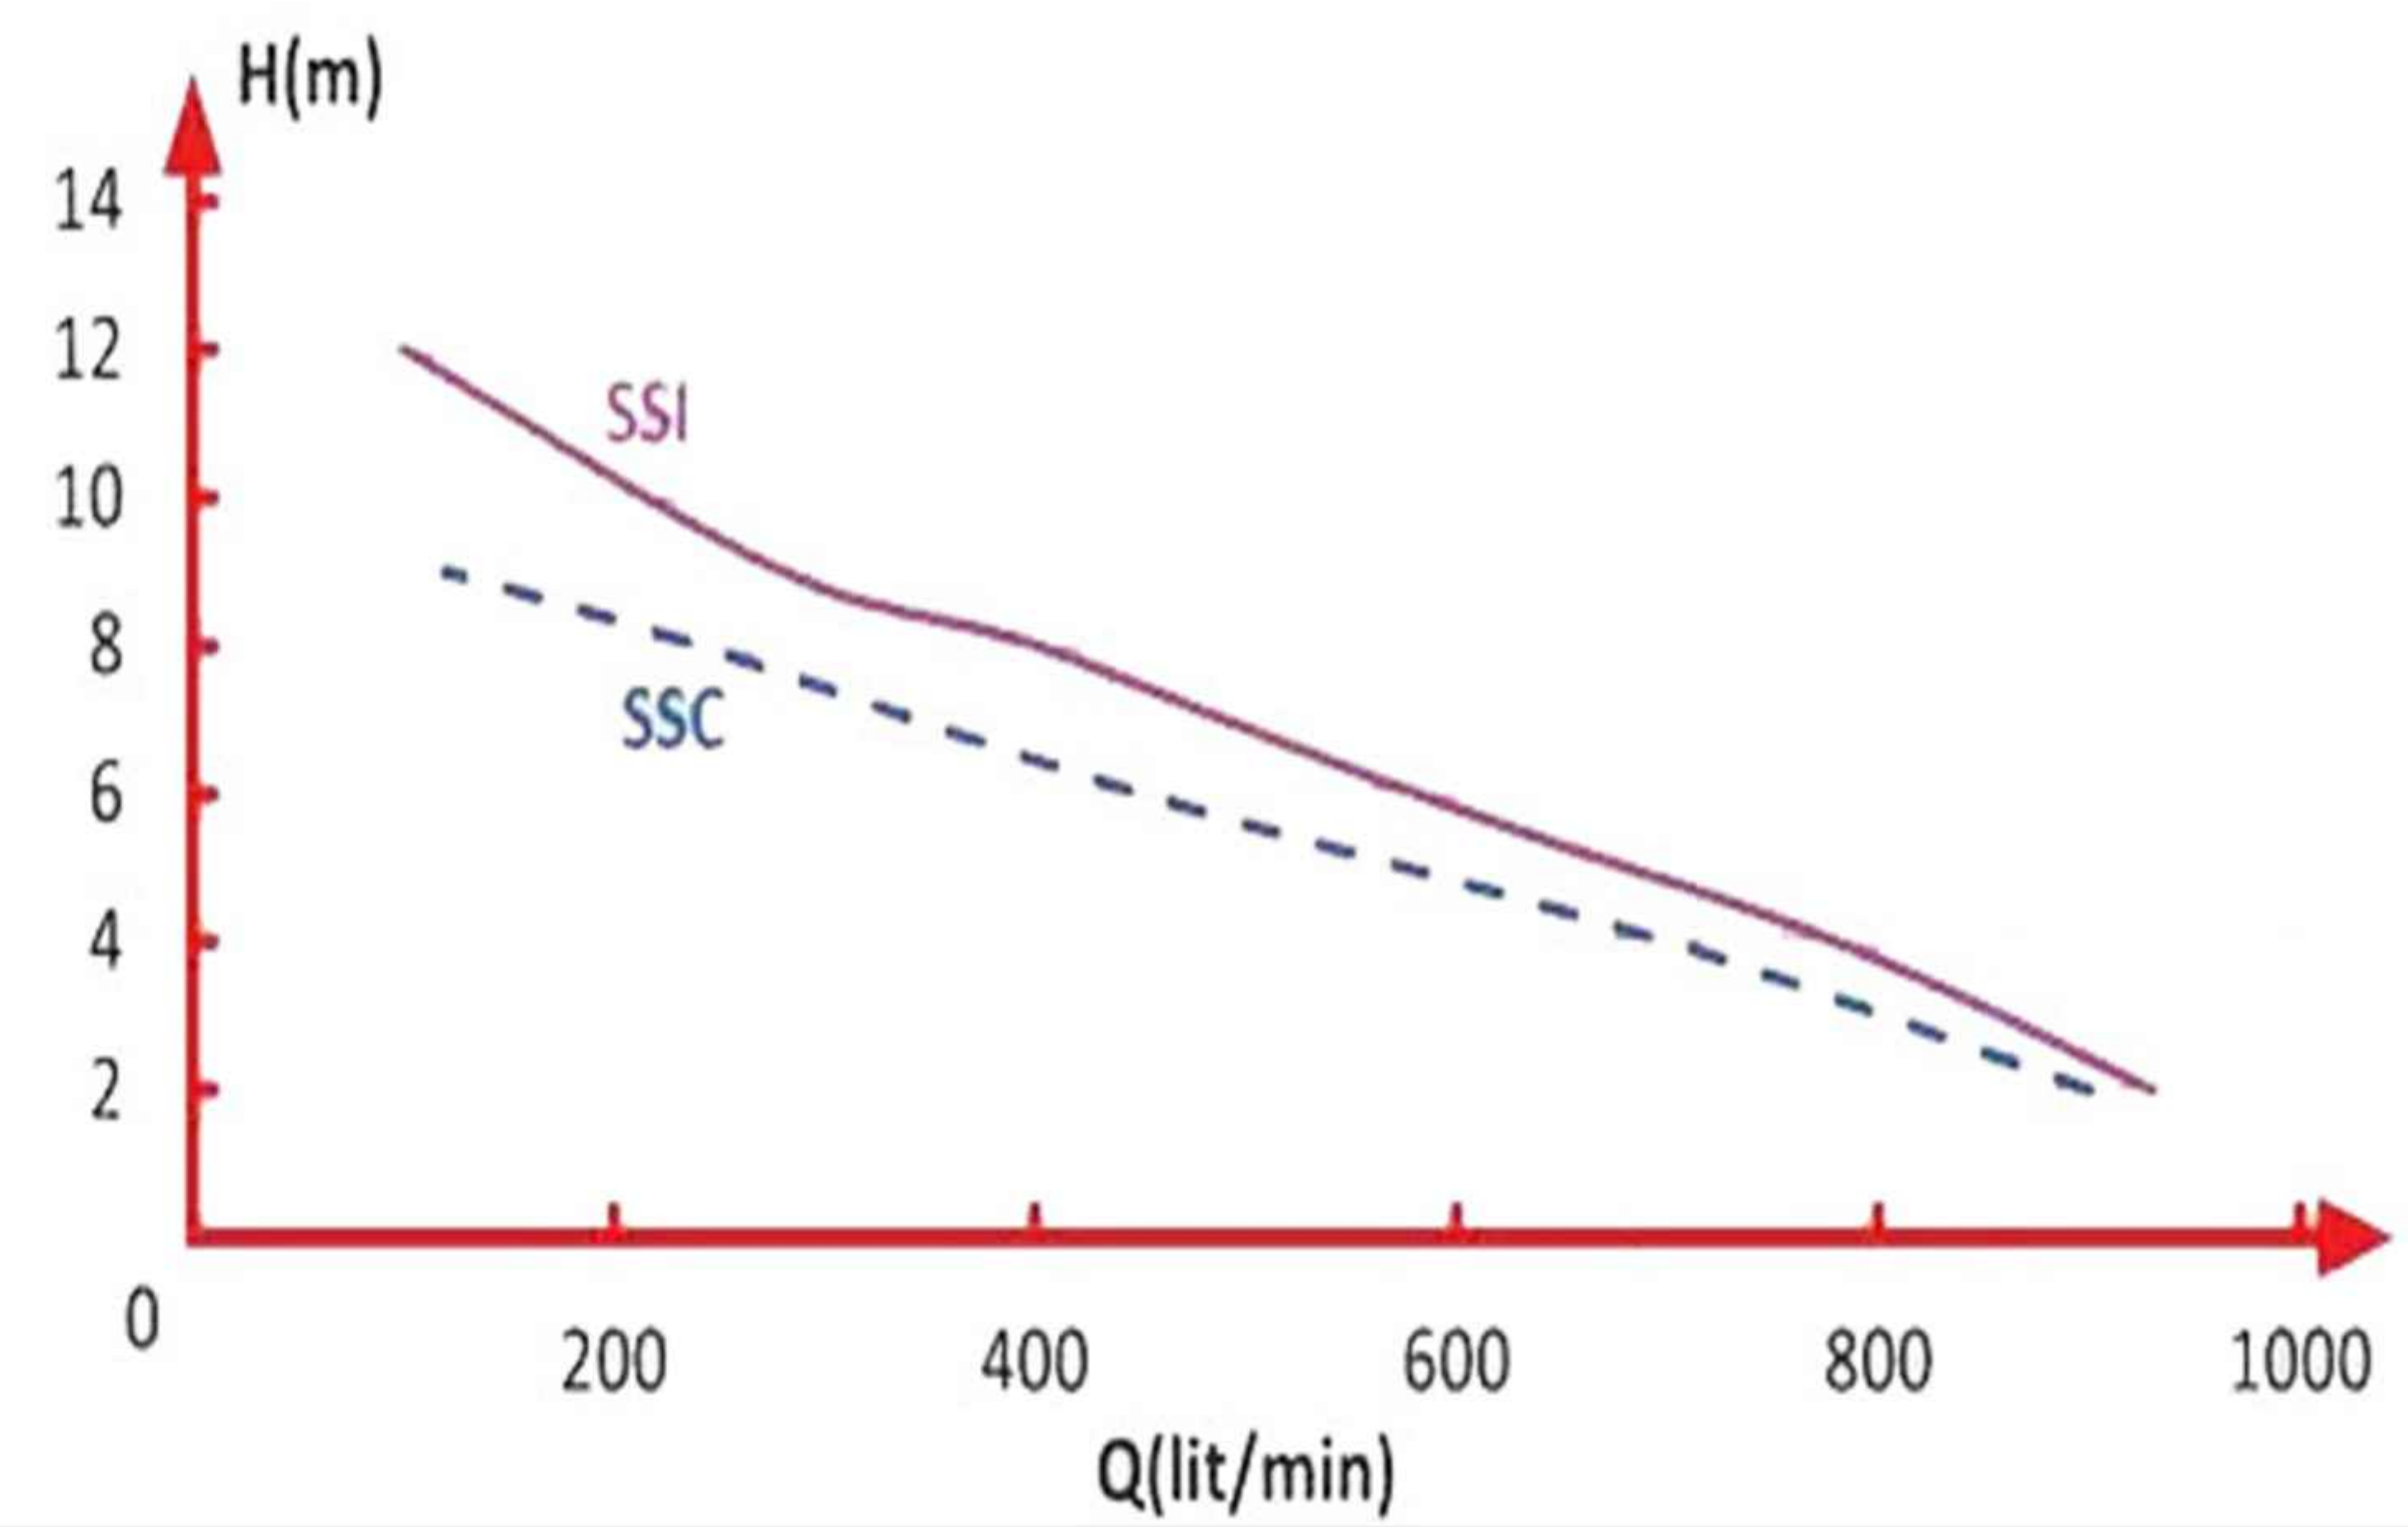

۱ خدمات پس از فروش حرفه ای

۲ گارانتی محصولات

۳ مشاوره تخصصی

پمپ لجن کش اسپیکو سری SSI

● نمودار آبدهی پمپ اسپیکو سری SSI:

منحنی میزان آبدهی - ارتفاع

نقشه شماتیک و جدول فنی

	SSC	SSI	
V	380	380	ولتاژ
inch	3	3	خروجی
m	12	15	حداکثر ارتفاع
Q(l/min)	1100	1000	حداکثر آبدهی
PI (KW)	3	2.2	قدرت
A	7	3.5	حداکثر آمپر
rpm	2800	2800	دور
°C	40	40	حداکثر دمای محیط
KG	50	50	وزن