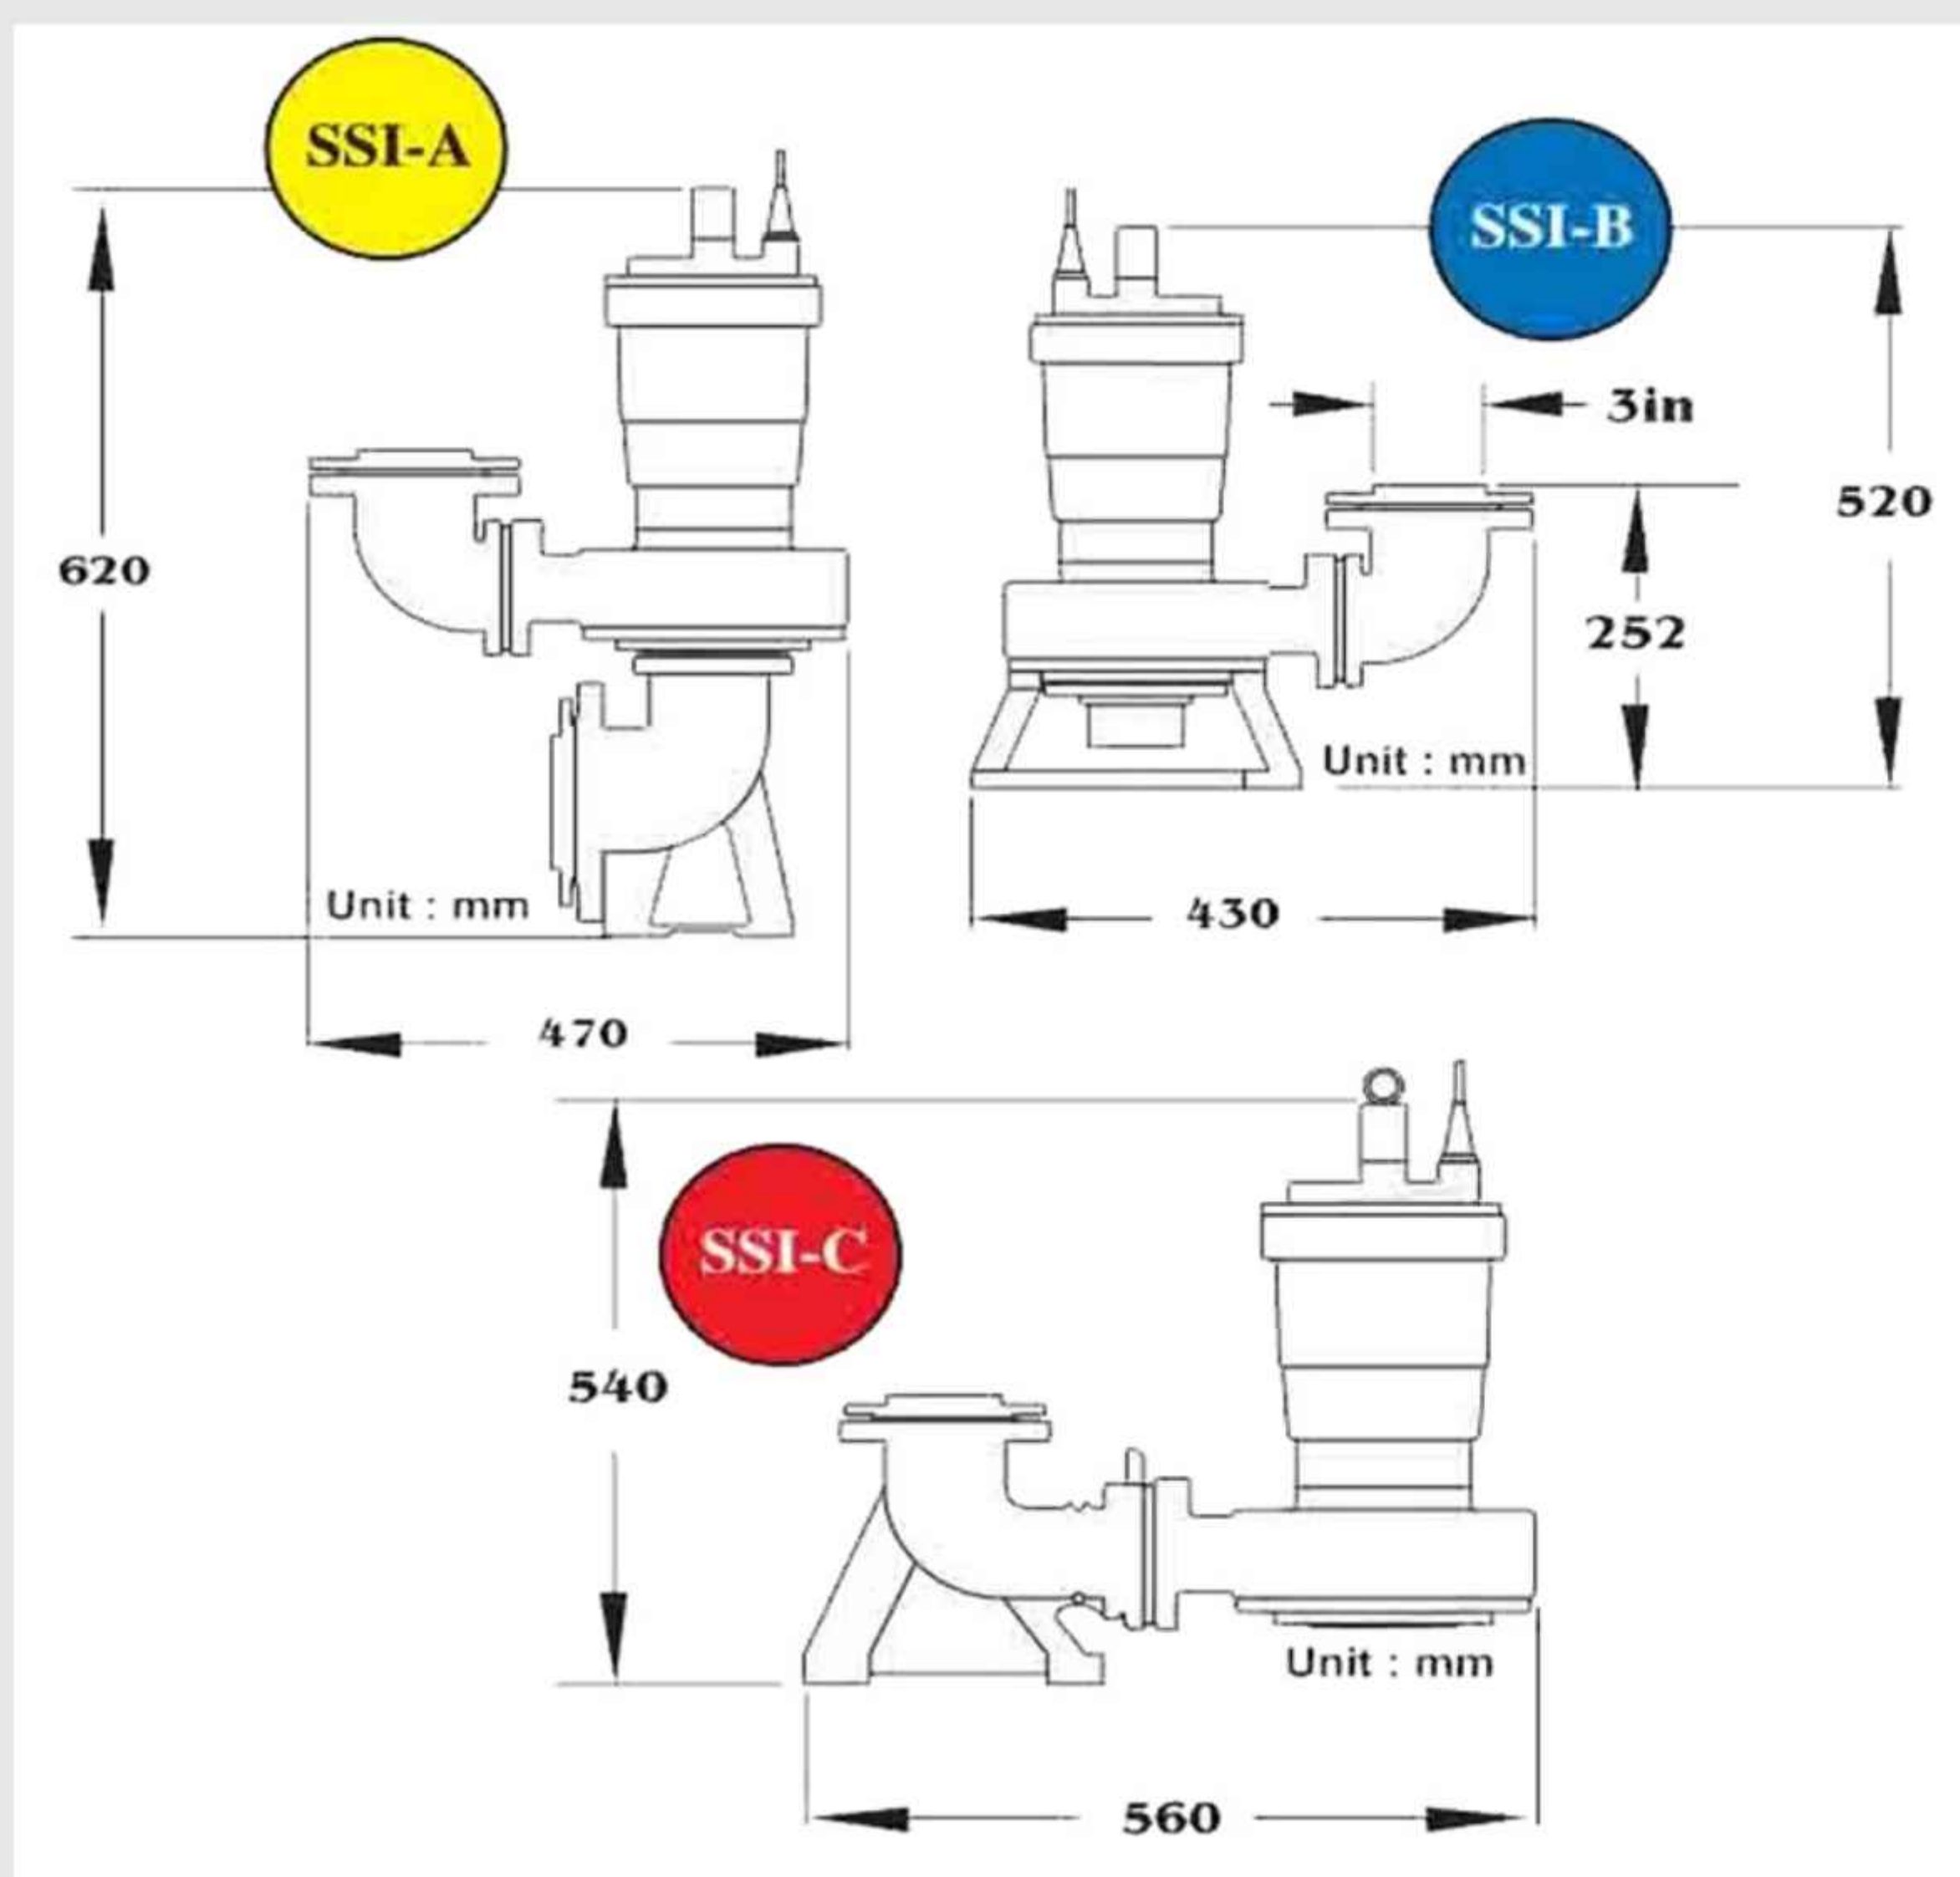

۱ خدمات پس از فروش حرفه ای

۲ گارانتی محصولات

۳ مشاوره تخصصی

پمپ لجن کش اسپیکو سری SSI

● نمودار آبدهی پمپ اسپیکو سری SSI:

منحنی میزان آبدهی - ارتفاع

نقشه شماتیک و جدول فنی

	SSC	SSI	
V	380	380	ولتاژ
inch	3	3	خروجی
m	12	15	حداکثر ارتفاع
Q(l/min)	1100	1000	حداکثر آبدهی
PI (KW)	3	2.2	قدرت
A	7	3.5	حداکثر آمپر
rpm	2800	2800	دور
°C	40	40	حداکثر دمای محیط
KG	50	50	وزن