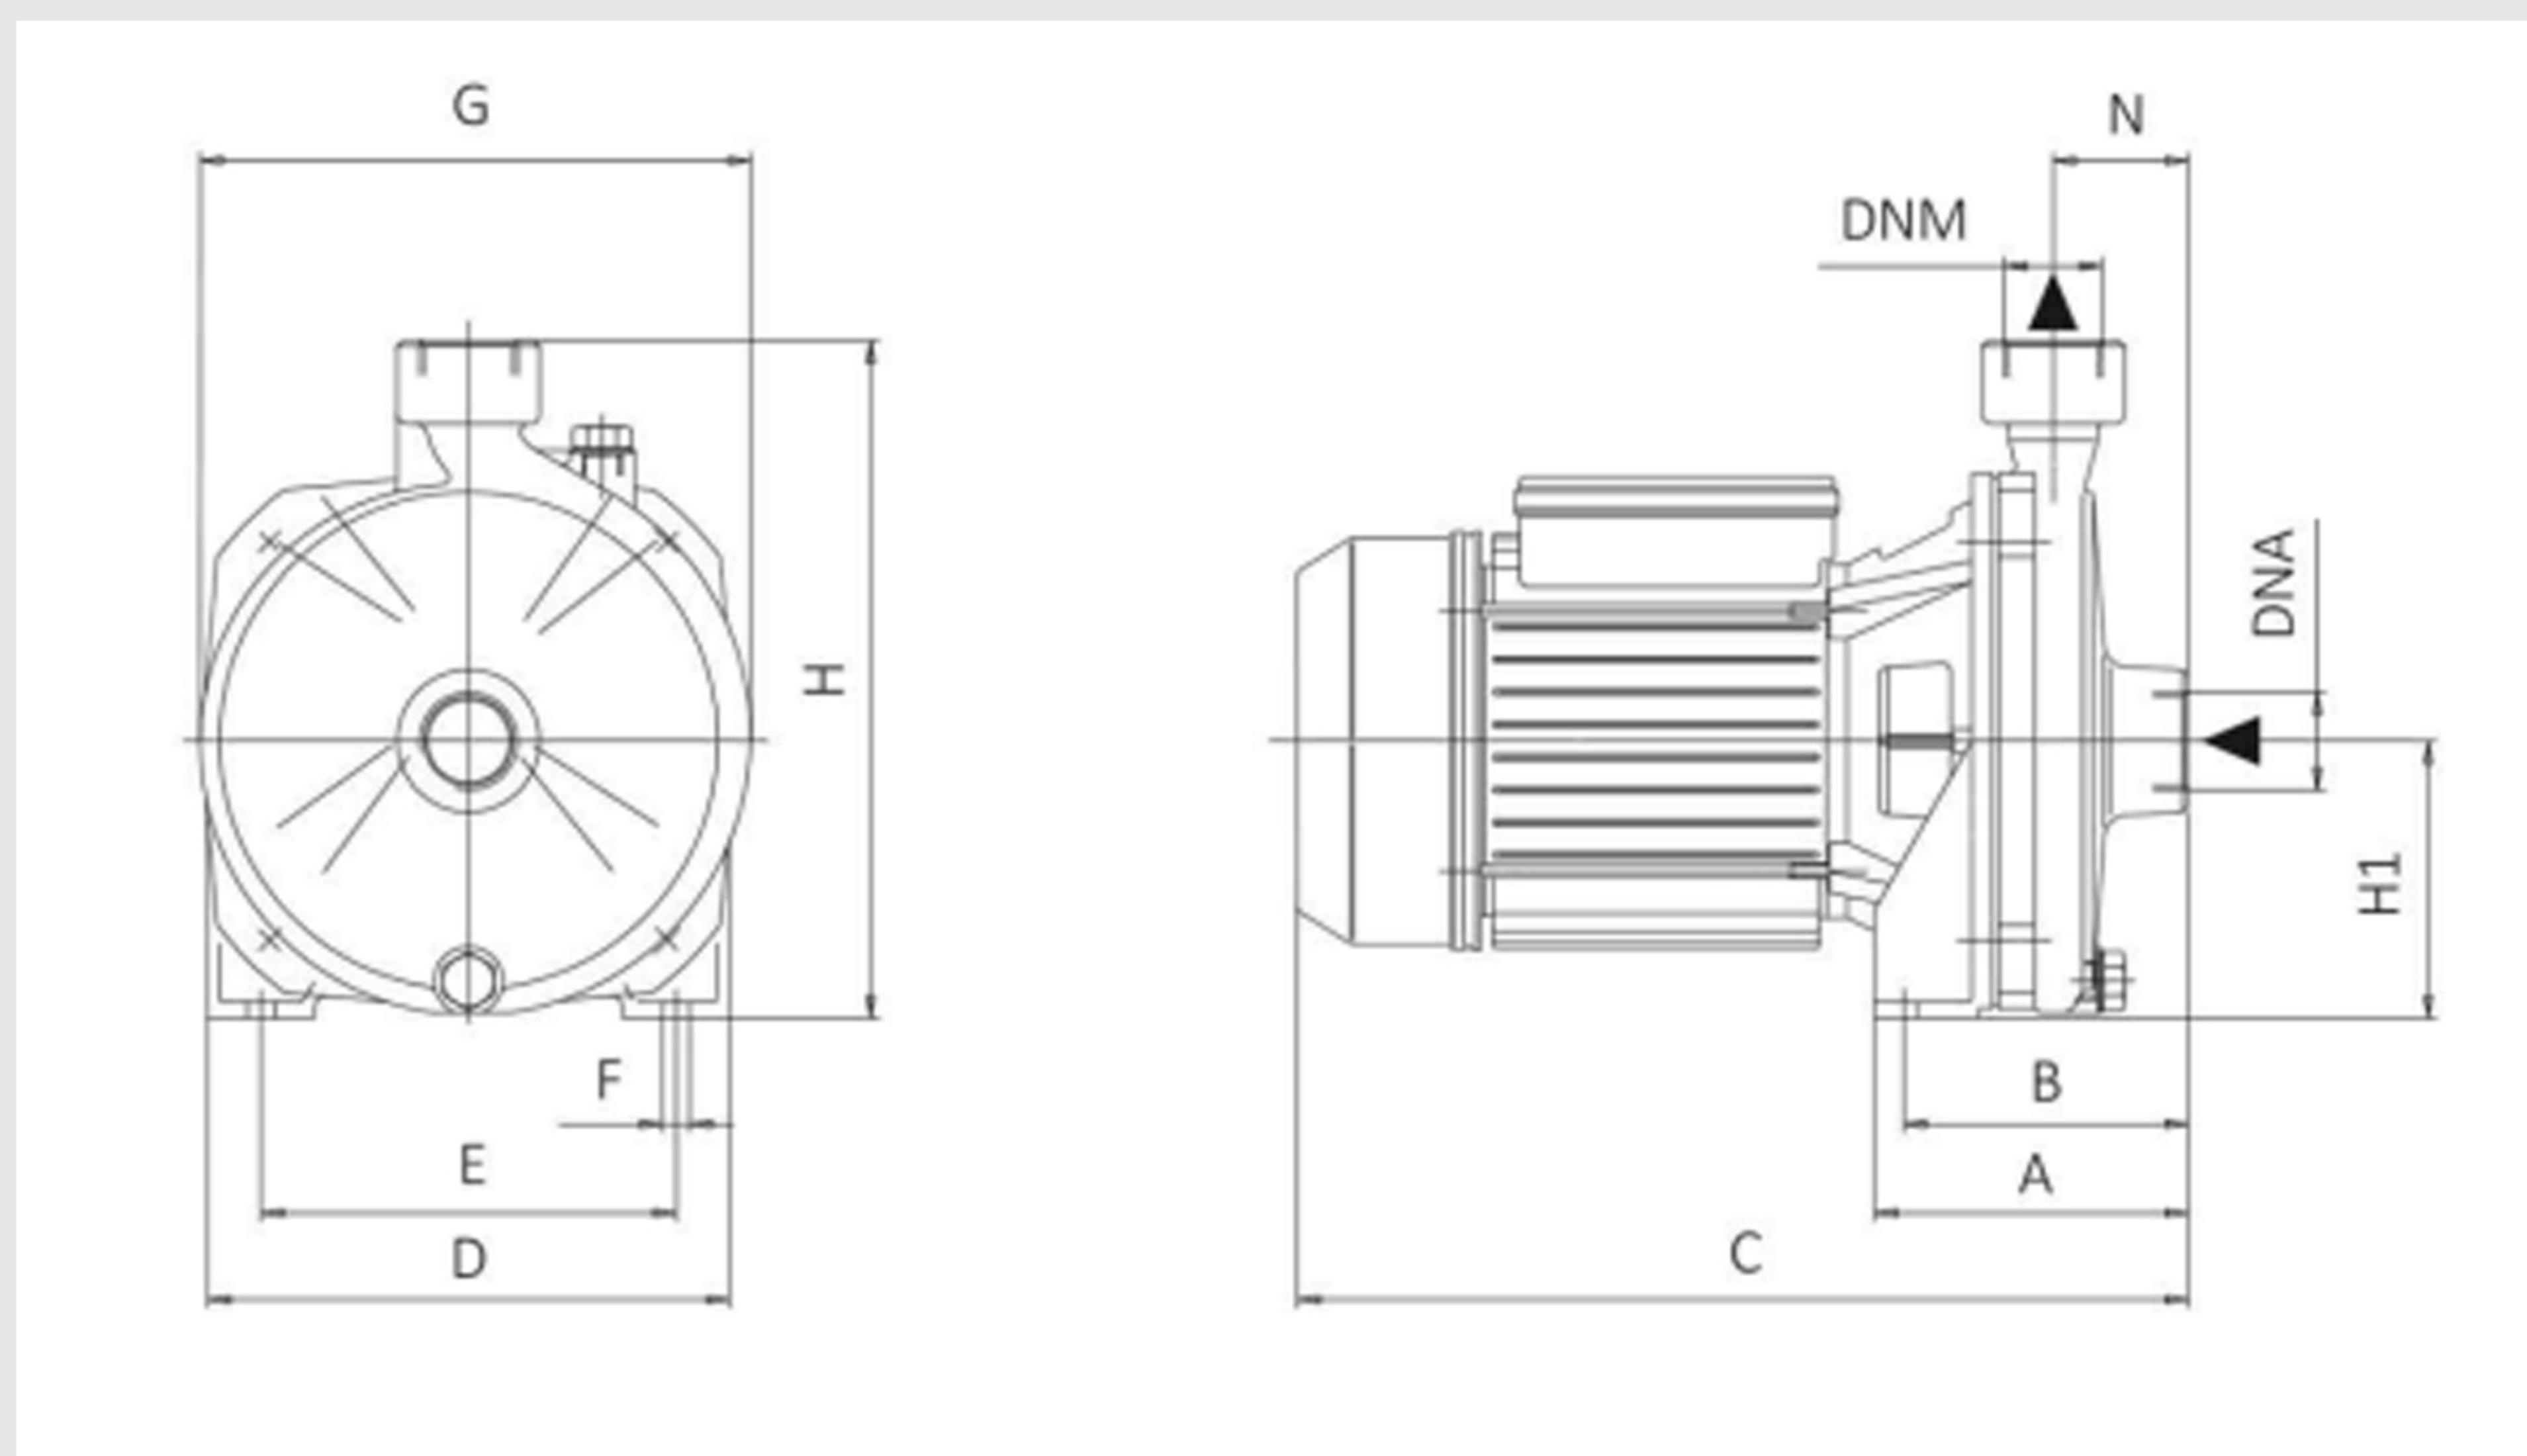

ابعاد

TIPO TYPE		DIMENSIONI mm - DIMENSIONS mm												DIMENSIONI DIMENSIONS mm			PESO WEIGHT
Monofase Single-phase	Trifase Three-phase	A	B	C	D	E	F	G	H	H1	N	DNA	DNM	P	L	H	Kg
TC 150	TCt 150	76,5	45	355	220	147,5	12	224	305	125	48,5	1" 1/4	1"	252	390	350	23,4
TC 200	TCt 200	76,5	45	355	224	147,5	12	224	305	125	48,5	1" 1/4	1"	252	390	350	24,6
TC 250	TCt 250	76,5	45	410	224	147,5	12	224	305	125	48,5	1" 1/4	1"	252	438	350	27,1
TC 300	TCt 300	76,5	45	410	220	147,5	12	224	305	125	48,5	1" 1/4	1"	252	438	350	30,7
TC 400	TCt 400	88,5	60	485	245	190	14	256	323	132	58,5	2"	1" 1/4	269	540	421	50,5
TC 550	TCt 550	88,5	60	475	245	190	14	256	323	132	58,5	2"	1" 1/4	269	540	421	51,1