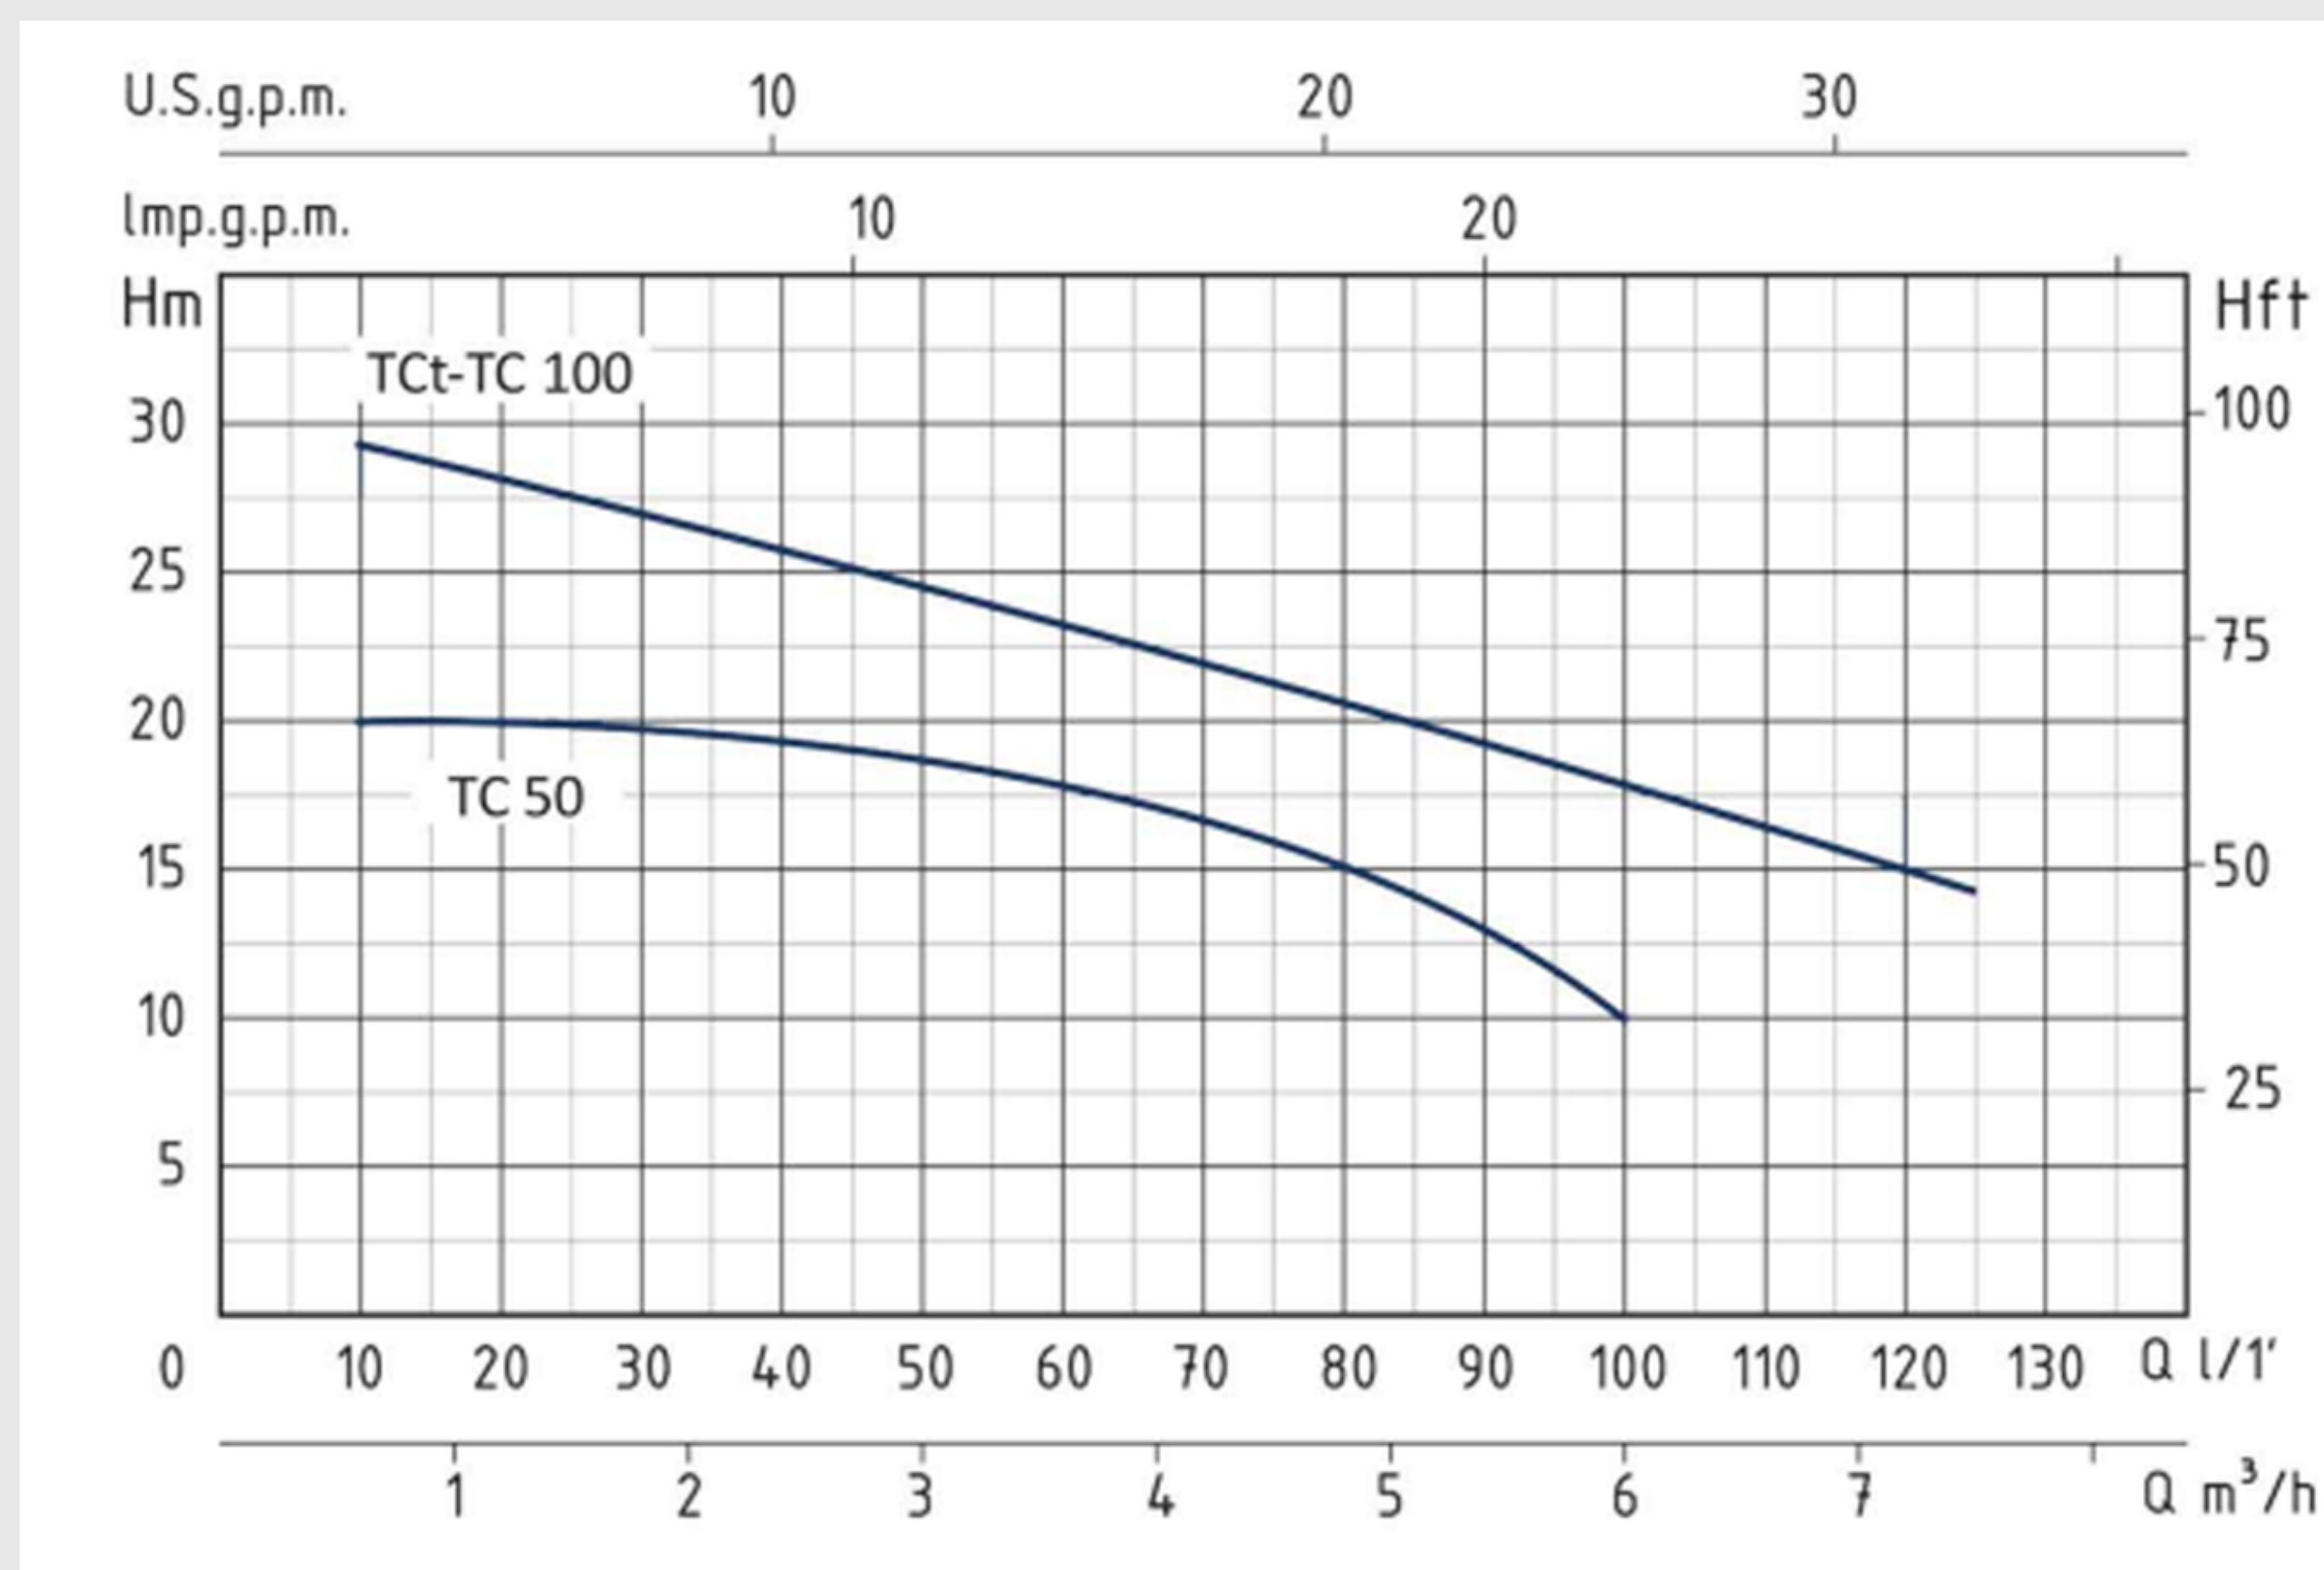

منحنی عملکرد