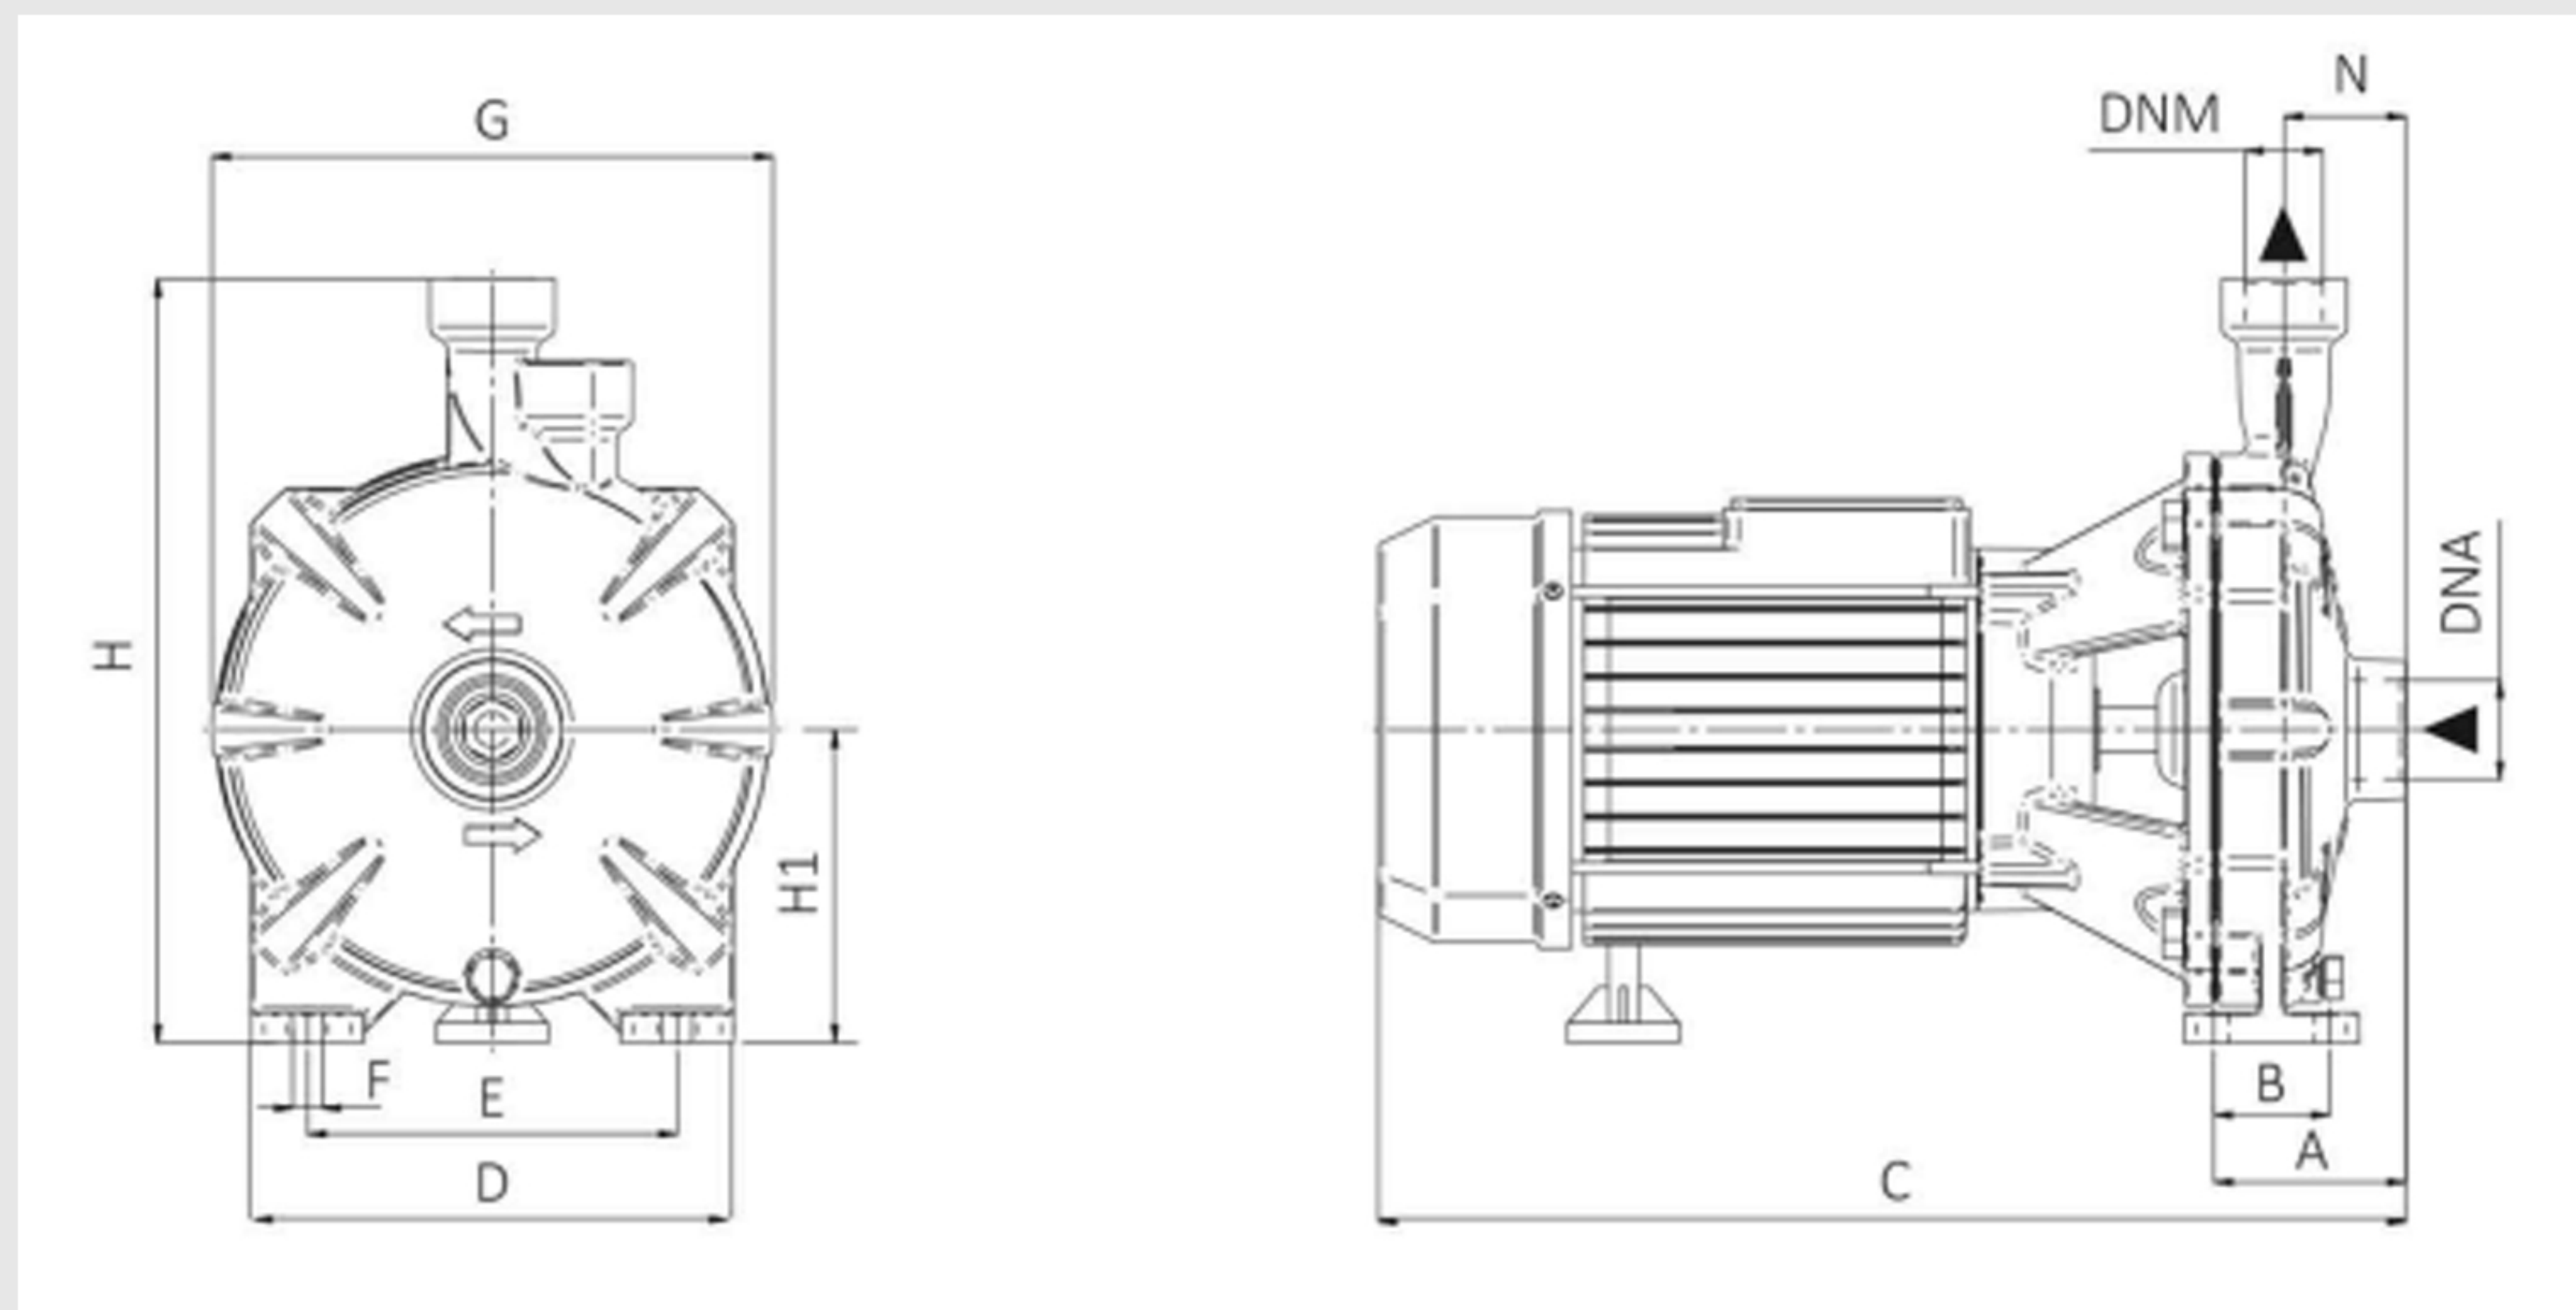

ابعاد

TIPO TYPE		DIMENSIONI mm - DIMENSIONS mm												DIMENSIONI DIMENSIONS mm			PESO WEIGHT
Monofase Single-phase	Trifase Three-phase	A	B	C	D	E	F	G	H	H1	N	DNA	DNM	P	L	H	Kg
TC 150	TCt 150	76,5	45	355	220	147,5	12	224	305	125	48,5	1" 1/4	1"	252	390	350	23,4
TC 200	TCt 200	76,5	45	355	224	147,5	12	224	305	125	48,5	1" 1/4	1"	252	390	350	24,6
TC 250	TCt 250	76,5	45	410	224	147,5	12	224	305	125	48,5	1" 1/4	1"	252	438	350	27,1
TC 300	TCt 300	76,5	45	410	220	147,5	12	224	305	125	48,5	1" 1/4	1"	252	438	350	30,7
TC 400	TCt 400	88,5	60	485	245	190	14	256	323	132	58,5	2"	1" 1/4	269	540	421	50,5
TC 550	TCt 550	88,5	60	475	245	190	14	256	323	132	58,5	2"	1" 1/4	269	540	421	51,1