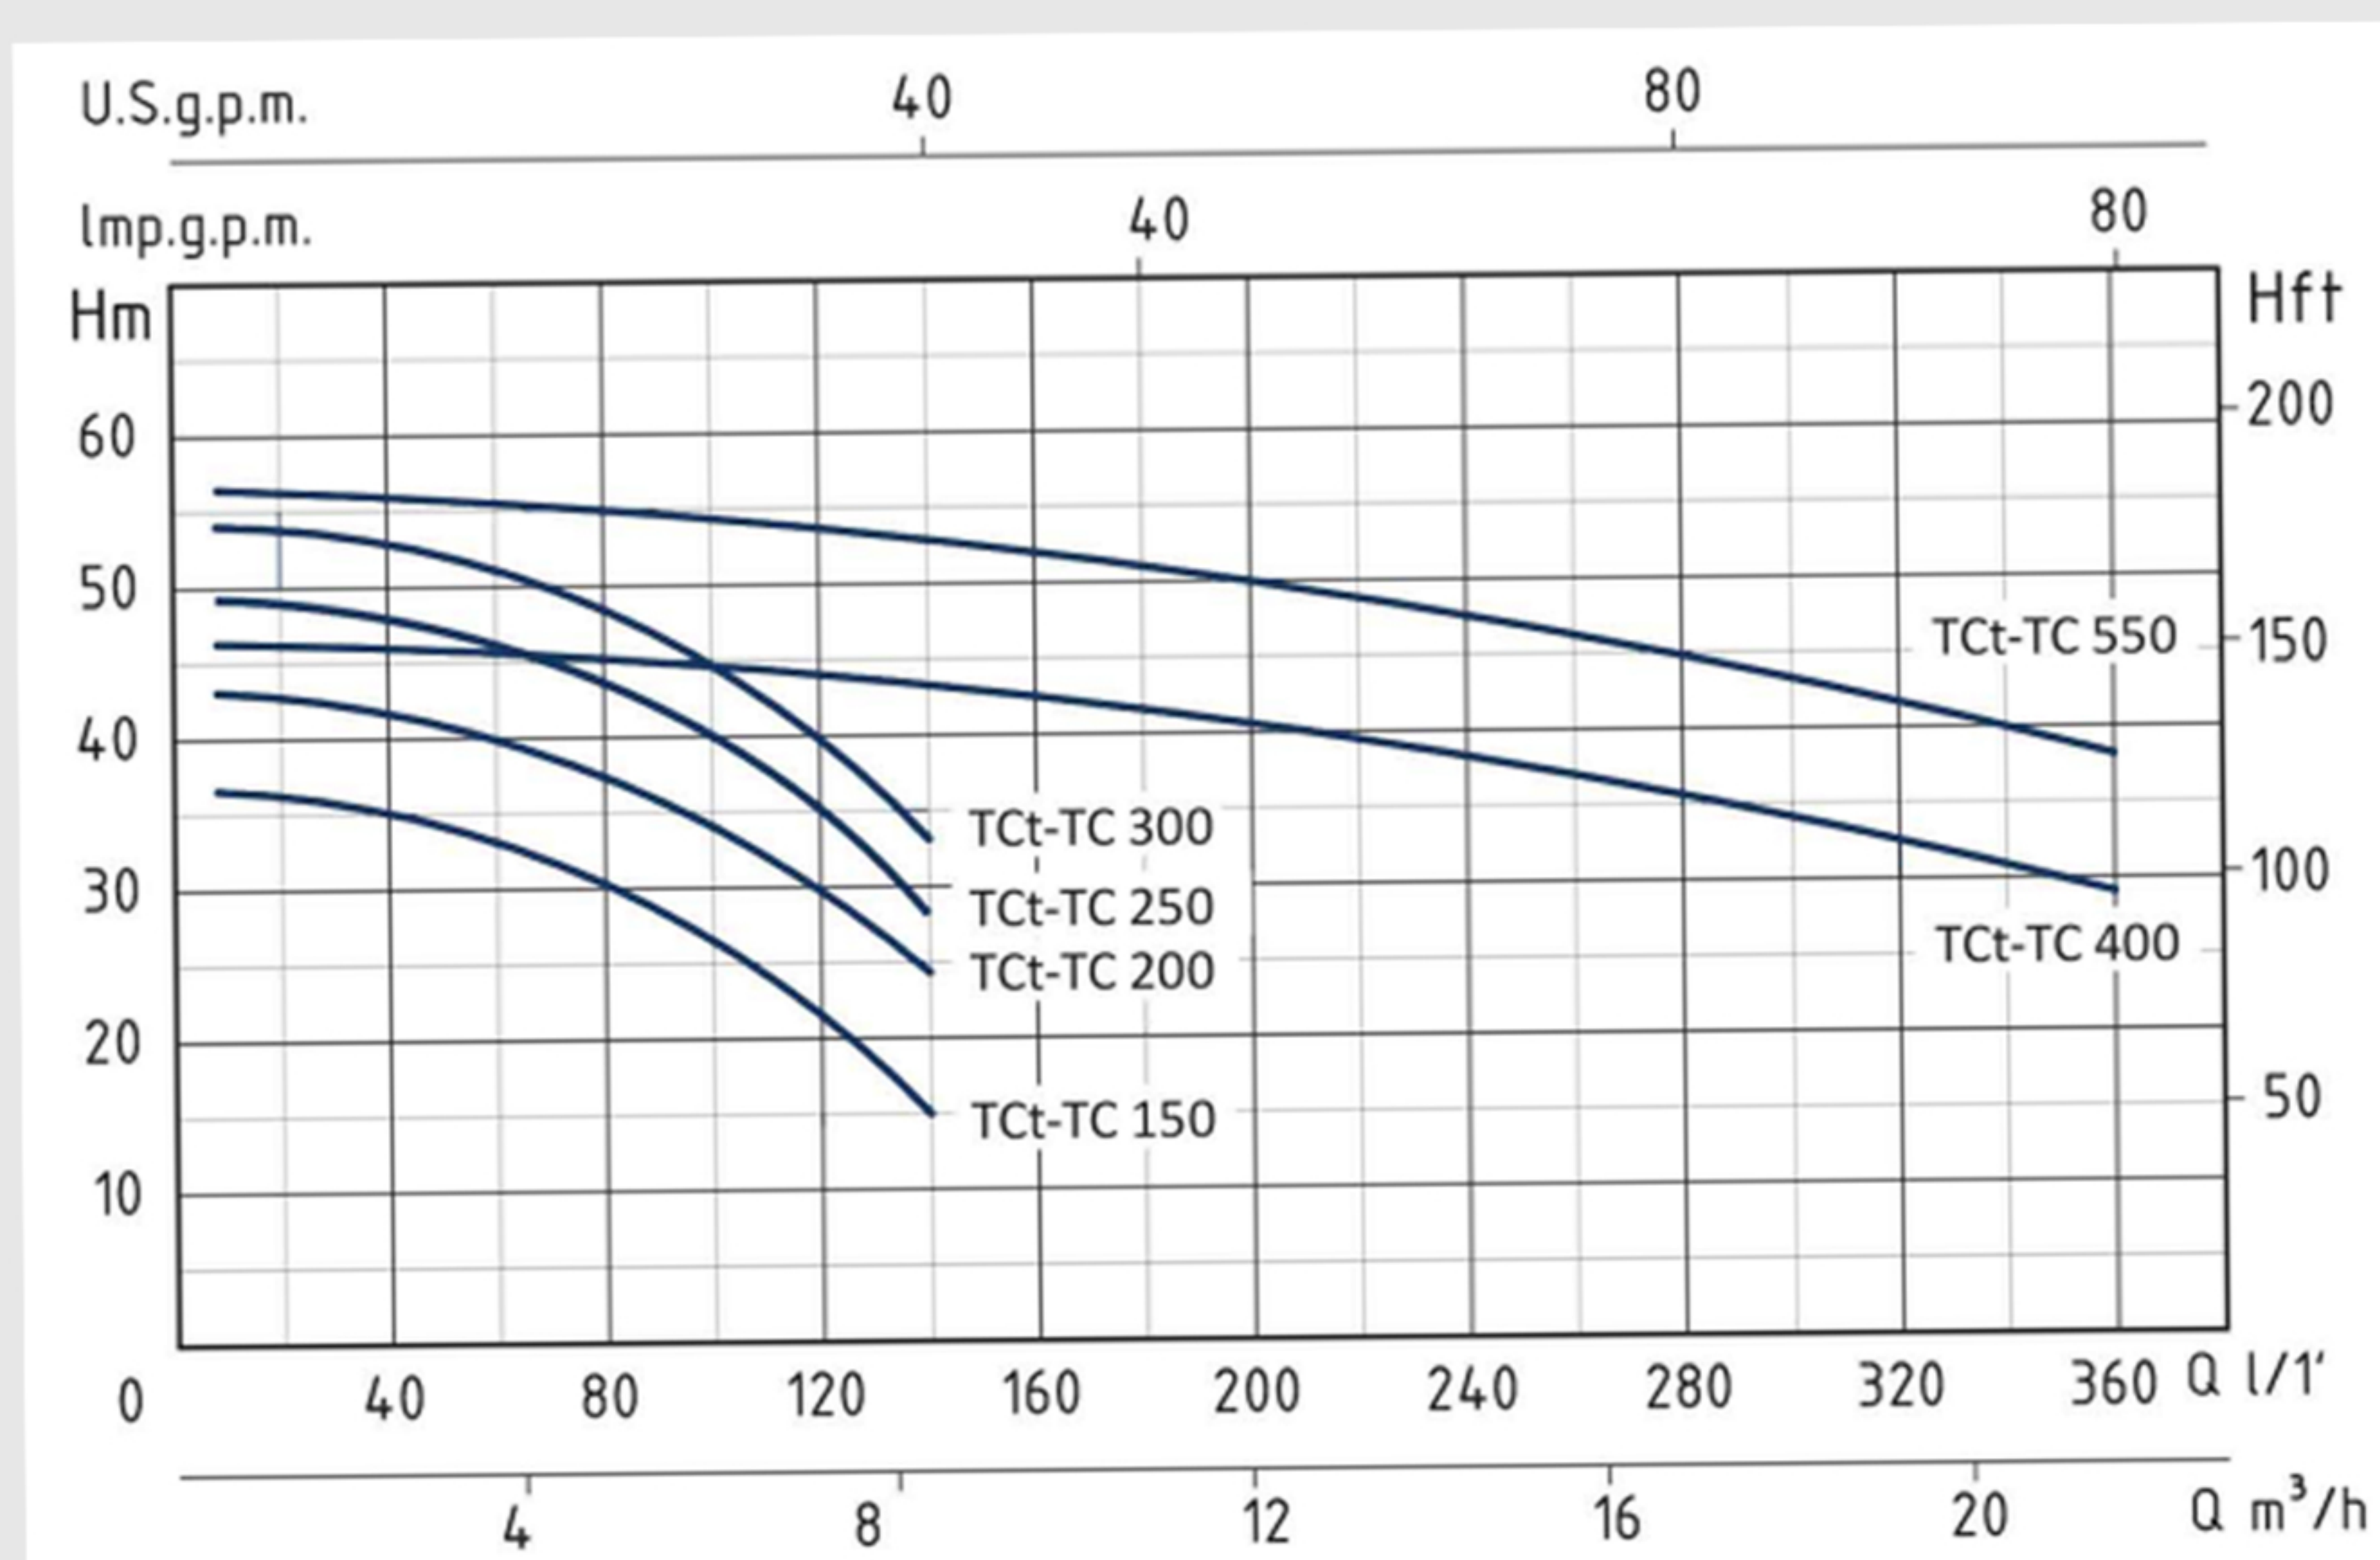

منحنی عملکرد