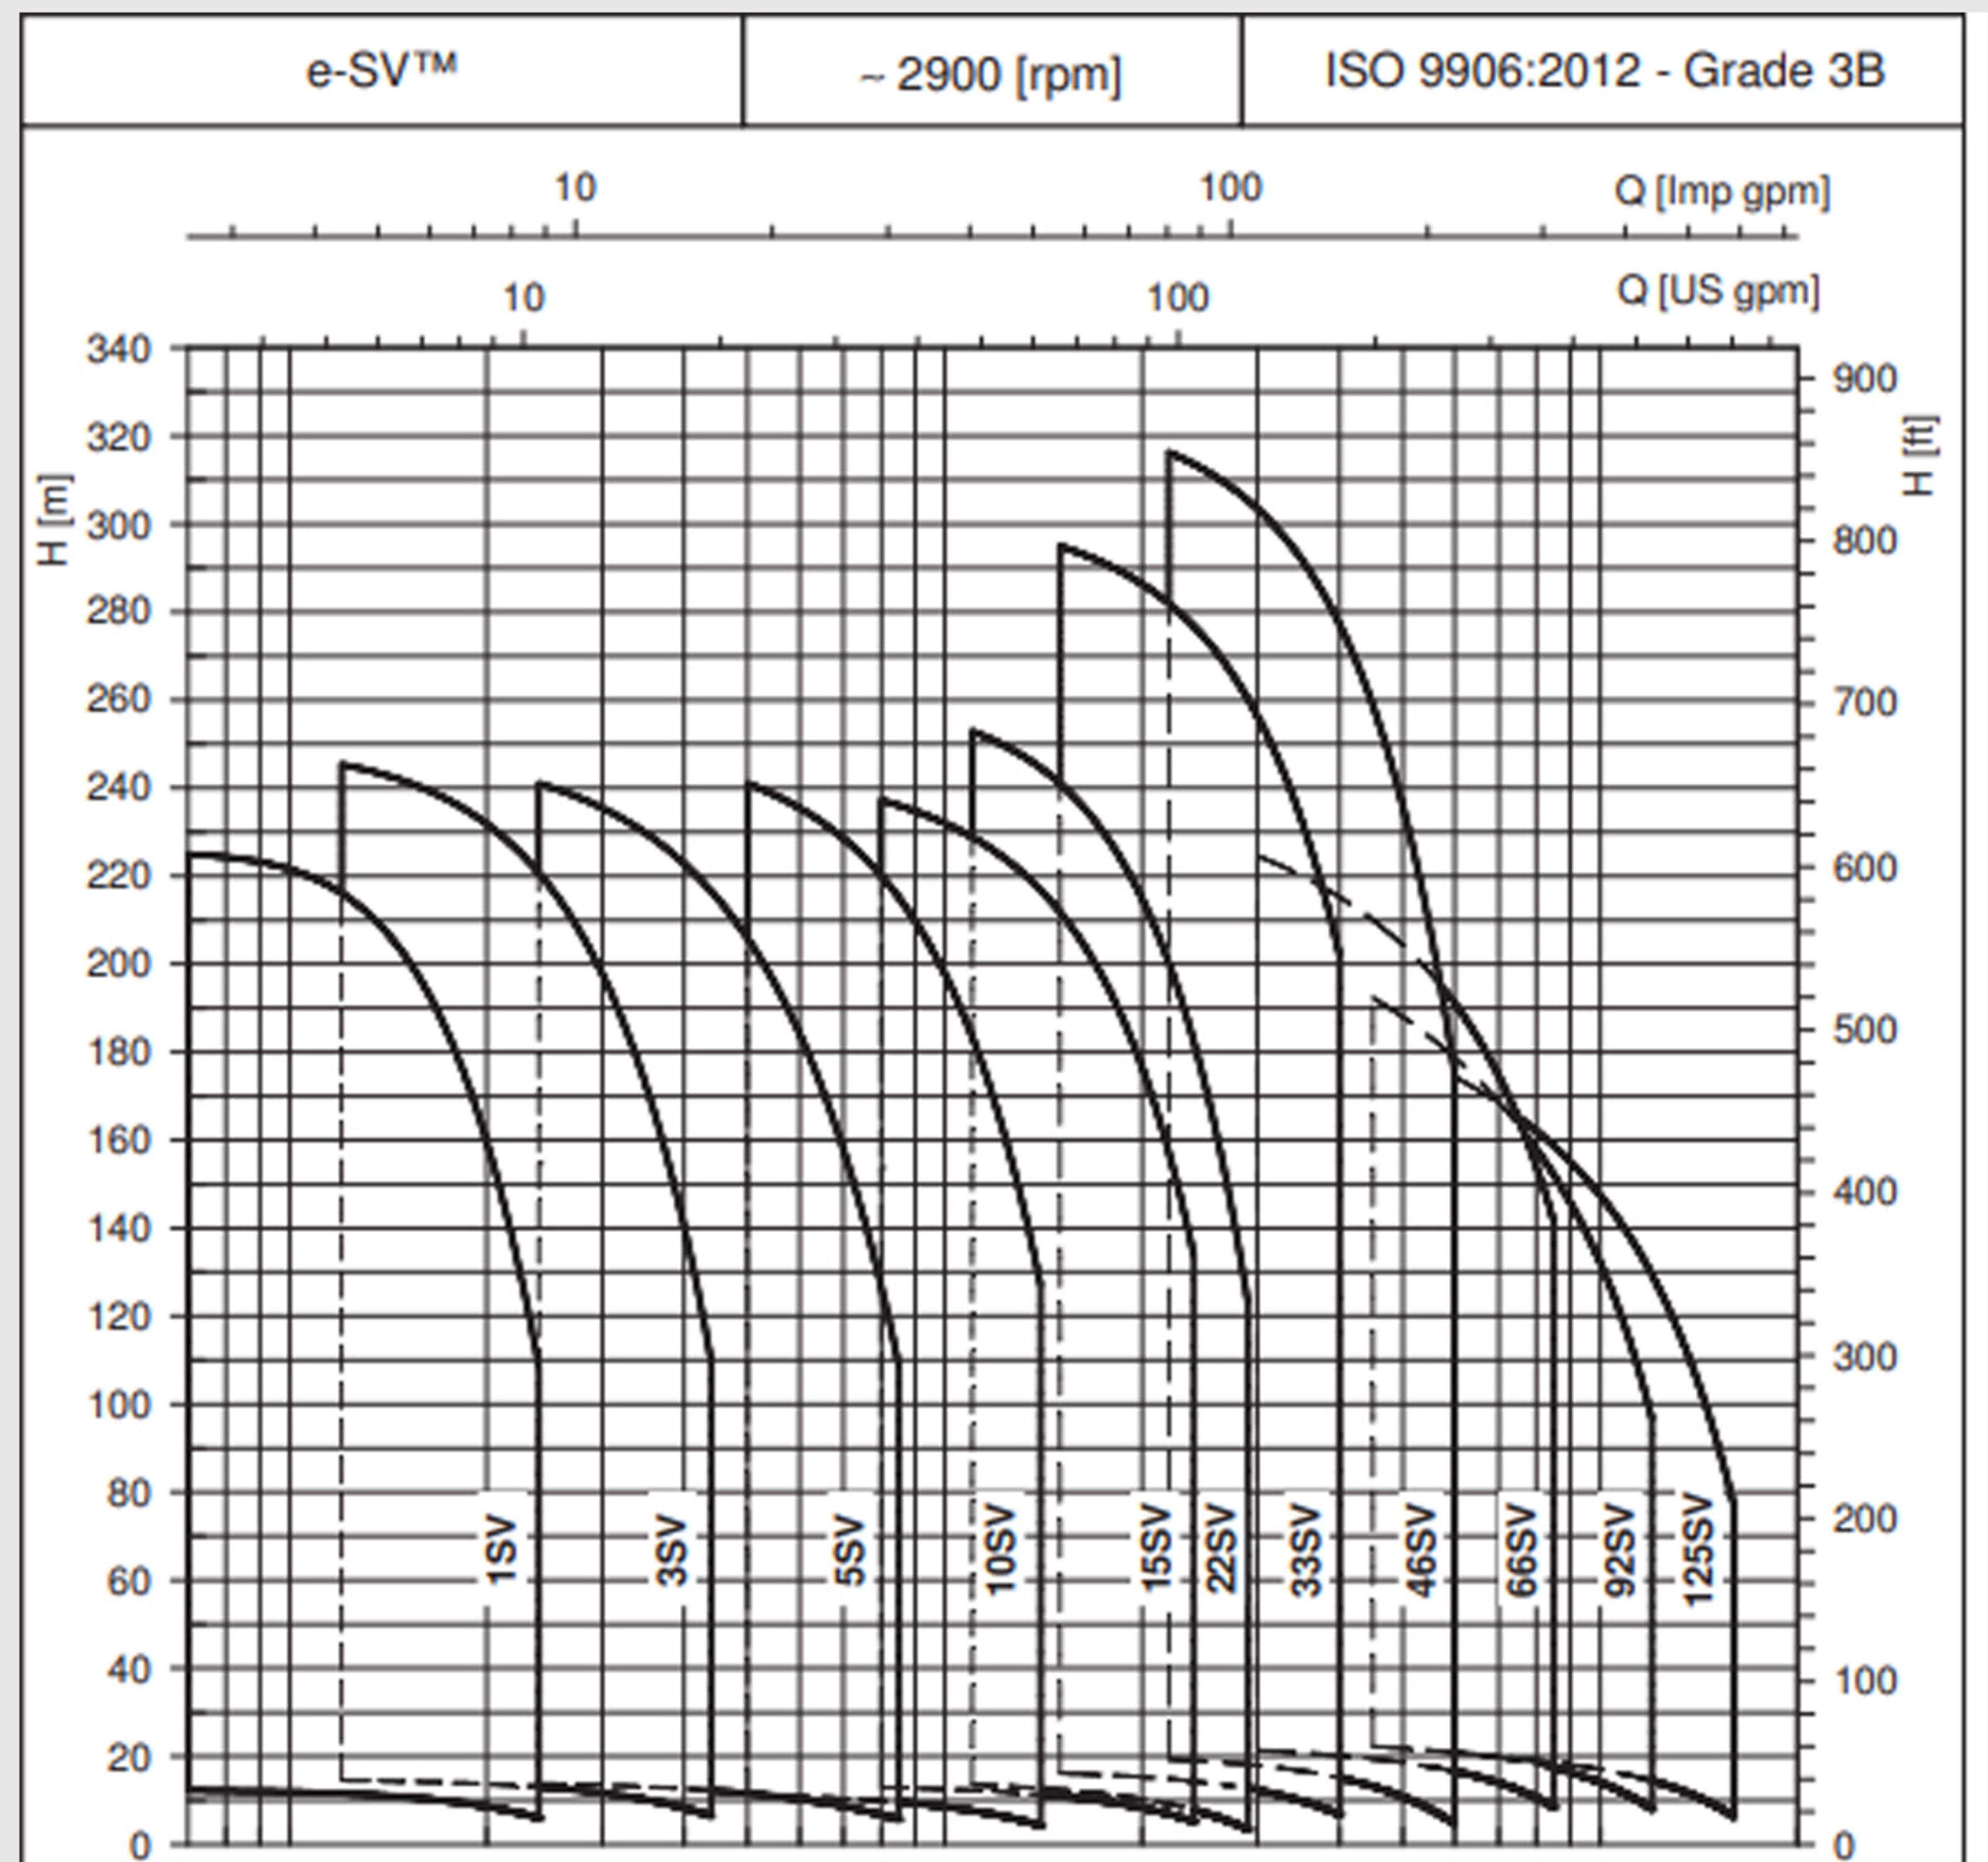

۱ خدمات پس از فروش حرفه ای

۲ گارانتی محصولات

۳ مشاوره تخصصی

پمپ طبقاتی عمودی لوارا سری SV5-15-10

● منحنی عملکرد پمپ طبقاتی عمودی لوارا سری SV

مشخصات فنی

ابعاد

مدل مشابه قدیم	قیمت (ریال)	ورودی/خروجی (اینچ)	ارتفاع عملکرد بهینه (m)	آبدهی (m³/h)			حداکثر فشار (m)	توان (HP)	مدل
				0.7	1.5	2.4			
		3	6	8.5					
1 ¼	30	35.5	28.2	17.1	38	1		5SV05F07T	
1 ¼	37	42.8	33.9	20.3	45.3	1.5		5SV06F11T	
1 ¼	42	49.5	39.1	23.1	53	1.5		5SV07F11T	
1 ¼	47	56.2	44.1	25.8	60	1.5		5SV08F11T	
1 ¼	47	56.2	44.1	25.8	60	1.5		5SV08F11T	
1 ¼	54	64	50.6	30.2	68	2		5SV09F15T	
1 ¼	65	77.5	60.7	35.6	82	2		5SV11F15T	
1 ¼	78	92.8	72.6	43.5	98	3		5SV13F22T	
1 ¼	83	99.6	77.8	46.3	106	3		5SV14F22T	
1 ¼	83	99.6	77.8	46.3	106	3		5SV14N22T	
1 ¼	95	113.1	87.8	51.8	120	3		5SV16F22T	
1 ¼	108	128	99.9	59.5	136	4		5SV18F30T	
1 ¼	108	128	99.9	59.5	136	4		5SV18N30T	
1 ¼	123	148.3	114.9	67.6	158	4		5SV21F30T	
1 ¼	138	165.1	129.6	78.2	175	5.5		5SV23F40T	
1 ¼	149	178.9	140.1	84.1	190	5.5		5SV25F40T	
1 ¼	165	199.4	155.5	92.7	211	5.5		5SV28F40T	
1 ¼	165	199.4	155.5	92.7	211	5.5		5SV28N40T	
1 ¼	178	214.8	168.5	101.5	227	7.5		5SV30F55T	
1 ¼	178	214.8	168.5	101.5	227	7.5		5SV30N55T	
1 ¼	194	235.5	184.2	110.3	250	7.5		5SV33F55T	

مدل مشابه قدیم	قیمت (ریال)	ورودی/خروجی (اینچ)	ارتفاع عملکرد بهینه (m)	آبدهی (m³/h)			حداکثر فشار (m)	توان (HP)	مدل
				0.7	1.5	2.4			
		10.2	16.2	24					
2	45	53.1	46.3	28.7	58.4	5.5		15SV04 F40T	
2	58	65.8	57.1	34.9	72	5.5		15SV05F40T	
2	73	79.4	69.9	44.2	90	7.5		15SV06F55T	
2	84	91.9	80.6	50.5	103	7.5		15SV07F55T	
2	98	108	94.9	60.6	120	10		15SV08F75T	
2	110	121	106.1	67.4	135	10		15SV09F75T	
2	110	121	106.1	67.4	135	10		15SV09N75T	
2	137	148.5	131.1	84.7	165	15		15SV11F110T	
2	161	174.5	153.7	98.6	195	15		15SV13F110T	
2	177	204.8	181.7	118.8	222	20		15SV15 F150T	
2	209	231.4	205	133.6	252	20		15SV17F150T	
2	209	231.4	205	133.6	252	20		15SV17N150T	