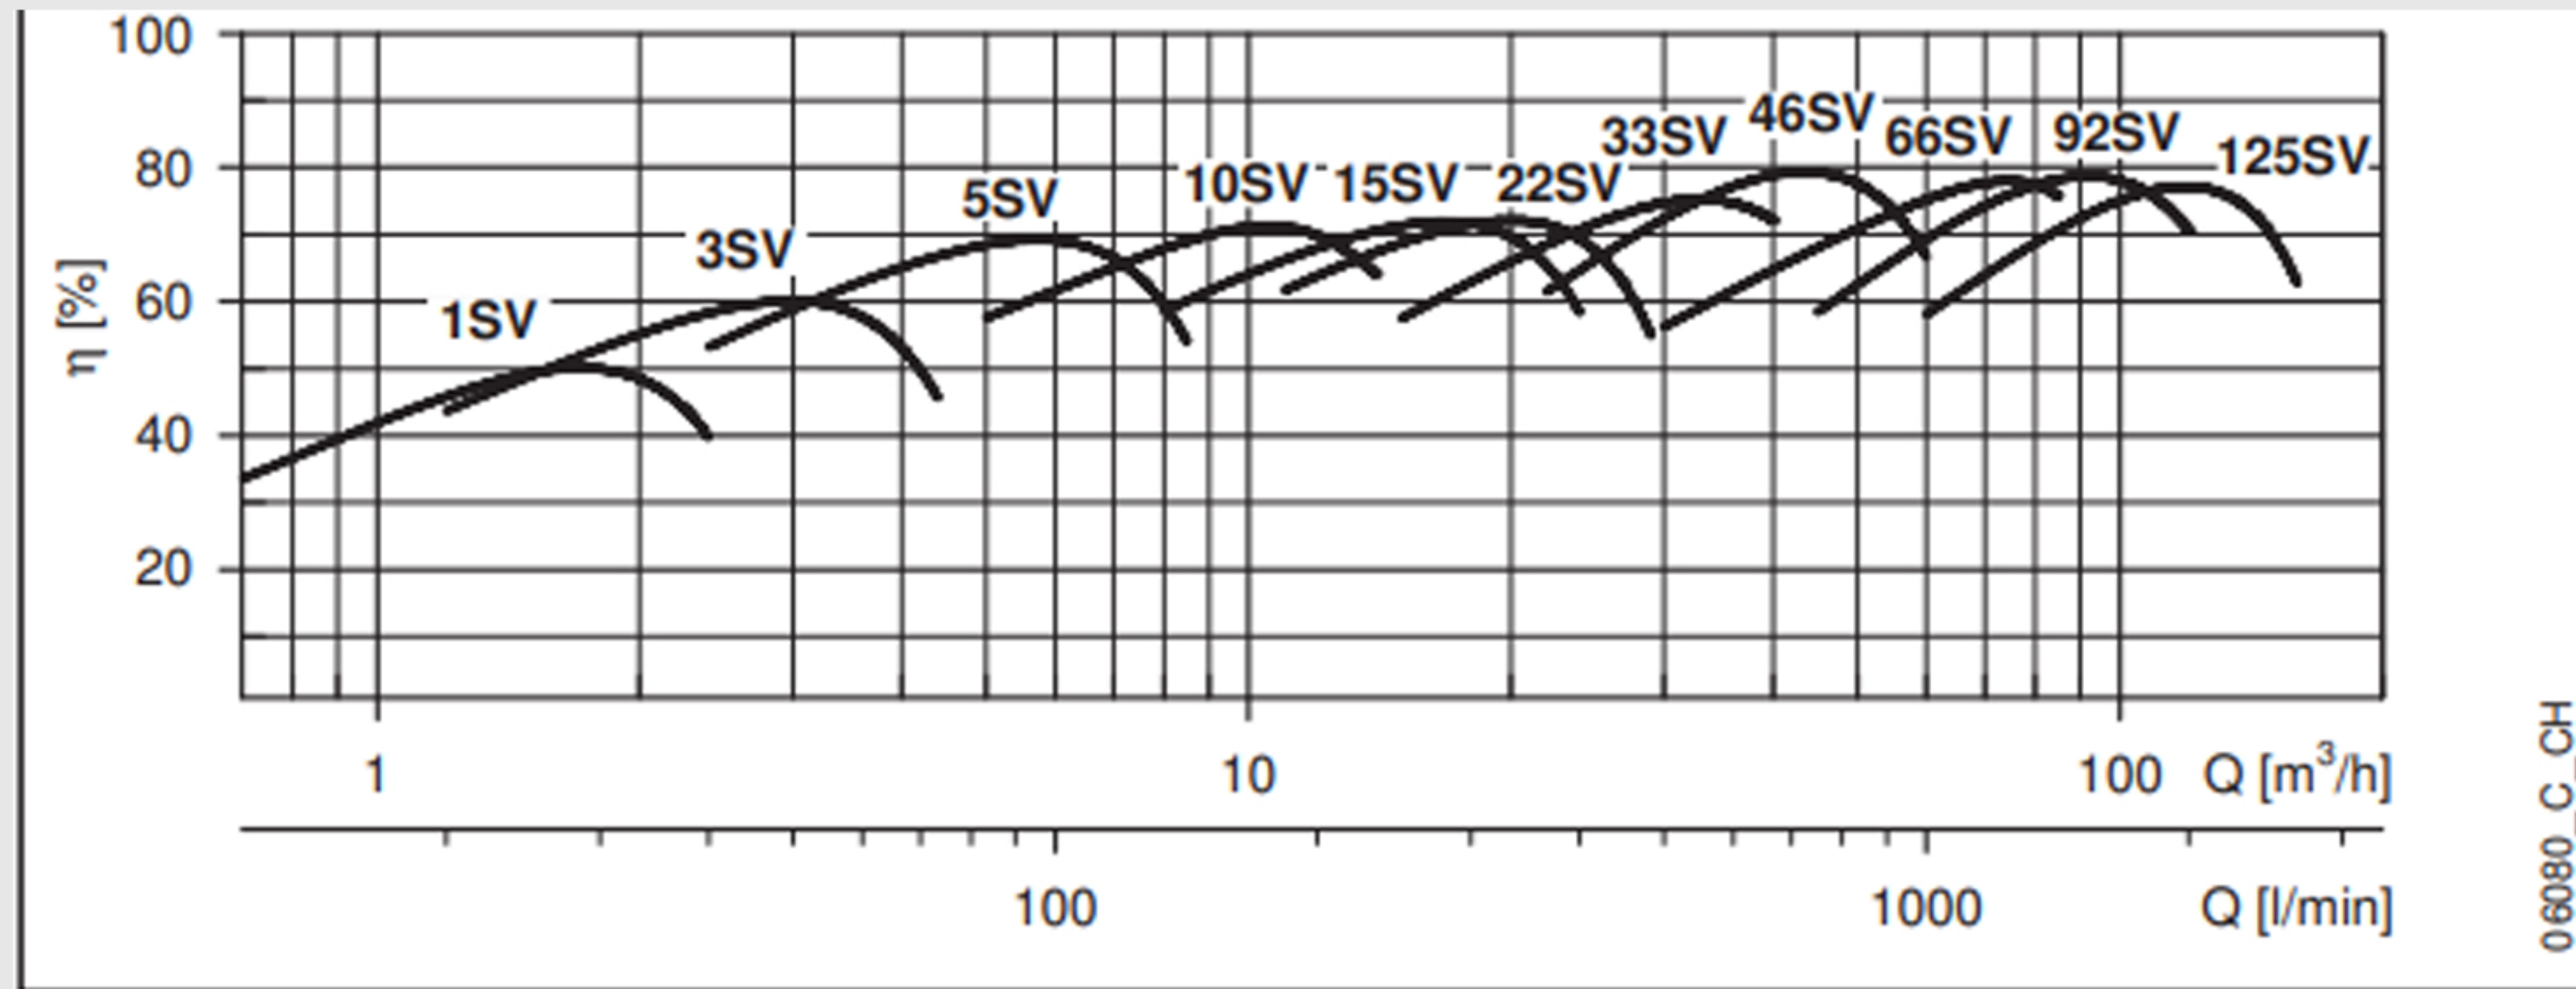

۱ خدمات پس از فروش حرفه ای

۲ گارانتی محصولات

۳ مشاوره تخصصی

پمپ طبقاتی عمودی لوارا سری SV5-15-10

● منحنی عملکرد پمپ طبقاتی عمودی لوارا سری SV

مشخصات فنی

ابعاد

مدل مشابه قدیم	قیمت (ریال)	ورودی/خروجی (اینچ)	ارتفاع عملکرد بهینه (m)	آبدهی (m³/h)			حداکثر فشار (m)	توان (HP)	مدل
				0.7	1.5	2.4			
		3	6	8.5					
1 ¼	30	35.5	28.2	17.1	38	1		5SV05F07T	
1 ¼	37	42.8	33.9	20.3	45.3	1.5		5SV06F11T	
1 ¼	42	49.5	39.1	23.1	53	1.5		5SV07F11T	
1 ¼	47	56.2	44.1	25.8	60	1.5		5SV08F11T	
1 ¼	47	56.2	44.1	25.8	60	1.5		5SV08F11T	
1 ¼	54	64	50.6	30.2	68	2		5SV09F15T	
1 ¼	65	77.5	60.7	35.6	82	2		5SV11F15T	
1 ¼	78	92.8	72.6	43.5	98	3		5SV13F22T	
1 ¼	83	99.6	77.8	46.3	106	3		5SV14F22T	
1 ¼	83	99.6	77.8	46.3	106	3		5SV14N22T	
1 ¼	95	113.1	87.8	51.8	120	3		5SV16F22T	
1 ¼	108	128	99.9	59.5	136	4		5SV18F30T	
1 ¼	108	128	99.9	59.5	136	4		5SV18N30T	
1 ¼	123	148.3	114.9	67.6	158	4		5SV21F30T	
1 ¼	138	165.1	129.6	78.2	175	5.5		5SV23F40T	
1 ¼	149	178.9	140.1	84.1	190	5.5		5SV25F40T	
1 ¼	165	199.4	155.5	92.7	211	5.5		5SV28F40T	
1 ¼	165	199.4	155.5	92.7	211	5.5		5SV28N40T	
1 ¼	178	214.8	168.5	101.5	227	7.5		5SV30F55T	
1 ¼	178	214.8	168.5	101.5	227	7.5		5SV30N55T	
1 ¼	194	235.5	184.2	110.3	250	7.5		5SV33F55T	