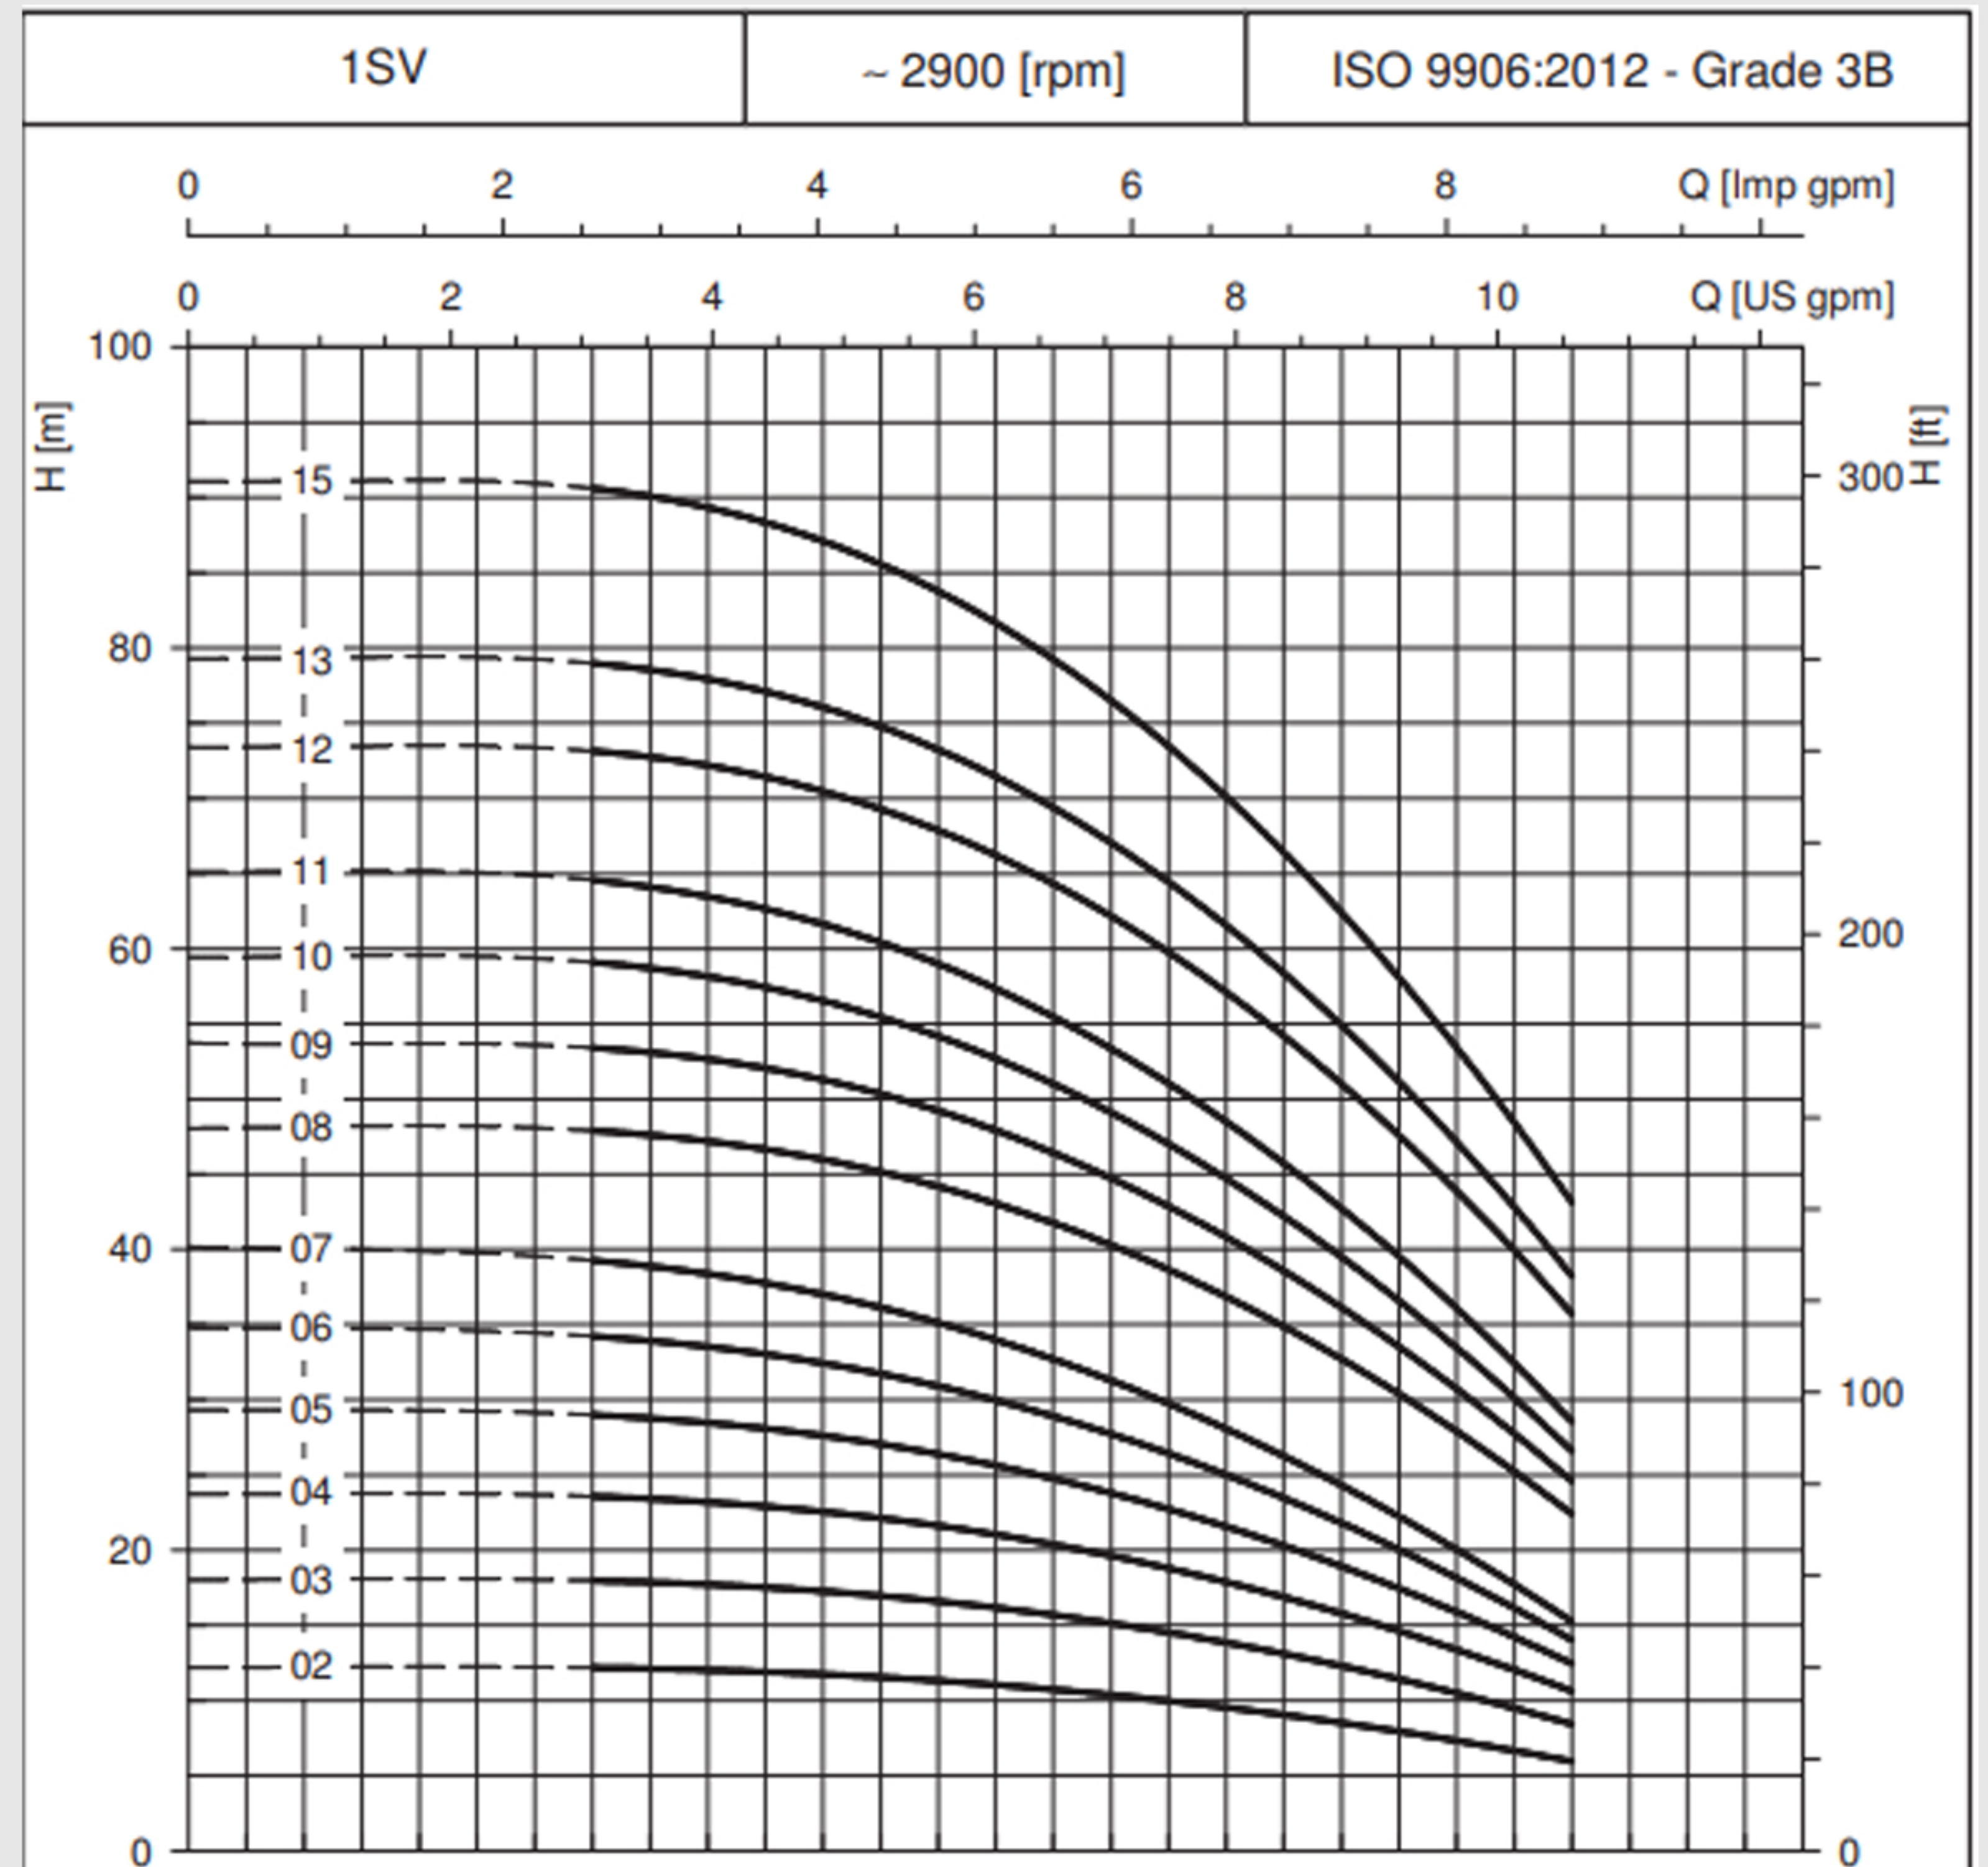

۱ خدمات پس از فروش حرفه ای

۲ گارانتی محصولات

۳ مشاوره تخصصی

پمپ طبقاتی عمودی لوارا سری SV5-15-10

● منحنی عملکرد پمپ طبقاتی عمودی لوارا سری SV

مشخصات فنی

ابعاد

مدل مشابه قدیم	قیمت (ریال)	ورودی/خروجی (اینچ)	ارتفاع عملکرد بهینه (m)	آبدهی (m³/h)			حداکثر فشار (m)	توان (HP)	مدل
				0.7	1.5	2.4			
		3	6	8.5					
1 ¼	30	35.5	28.2	17.1	38	1		5SV05F07T	
1 ¼	37	42.8	33.9	20.3	45.3	1.5		5SV06F11T	
1 ¼	42	49.5	39.1	23.1	53	1.5		5SV07F11T	
1 ¼	47	56.2	44.1	25.8	60	1.5		5SV08F11T	
1 ¼	47	56.2	44.1	25.8	60	1.5		5SV08F11T	
1 ¼	54	64	50.6	30.2	68	2		5SV09F15T	
1 ¼	65	77.5	60.7	35.6	82	2		5SV11F15T	
1 ¼	78	92.8	72.6	43.5	98	3		5SV13F22T	
1 ¼	83	99.6	77.8	46.3	106	3		5SV14F22T	
1 ¼	83	99.6	77.8	46.3	106	3		5SV14N22T	
1 ¼	95	113.1	87.8	51.8	120	3		5SV16F22T	
1 ¼	108	128	99.9	59.5	136	4		5SV18F30T	
1 ¼	108	128	99.9	59.5	136	4		5SV18N30T	
1 ¼	123	148.3	114.9	67.6	158	4		5SV21F30T	
1 ¼	138	165.1	129.6	78.2	175	5.5		5SV23F40T	
1 ¼	149	178.9	140.1	84.1	190	5.5		5SV25F40T	
1 ¼	165	199.4	155.5	92.7	211	5.5		5SV28F40T	
1 ¼	165	199.4	155.5	92.7	211	5.5		5SV28N40T	
1 ¼	178	214.8	168.5	101.5	227	7.5		5SV30F55T	
1 ¼	178	214.8	168.5	101.5	227	7.5		5SV30N55T	
1 ¼	194	235.5	184.2	110.3	250	7.5		5SV33F55T	

مدل مشابه قدیم	قیمت (ریال)	ورودی/خروجی (اینچ)	ارتفاع عملکرد بهینه (m)	آبدهی (m³/h)			حداکثر فشار (m)	توان (HP)	مدل
				0.7	1.5	2.4			
		10.2	16.2	24					
2	45	53.1	46.3	28.7	58.4	5.5		15SV04 F40T	
2	58	65.8	57.1	34.9	72	5.5		15SV05F40T	
2	73	79.4	69.9	44.2	90	7.5		15SV06F55T	
2	84	91.9	80.6	50.5	103	7.5		15SV07F55T	
2	98	108	94.9	60.6	120	10		15SV08F75T	
2	110	121	106.1	67.4	135	10		15SV09F75T	
2	110	121	106.1	67.4	135	10		15SV09N75T	
2	137	148.5	131.1	84.7	165	15		15SV11F110T	
2	161	174.5	153.7	98.6	195	15		15SV13F110T	
2	177	204.8	181.7	118.8	222	20		15SV15 F150T	
2	209	231.4	205	133.6	252	20		15SV17F150T	
2	209	231.4	205	133.6	252	20		15SV17N150T	