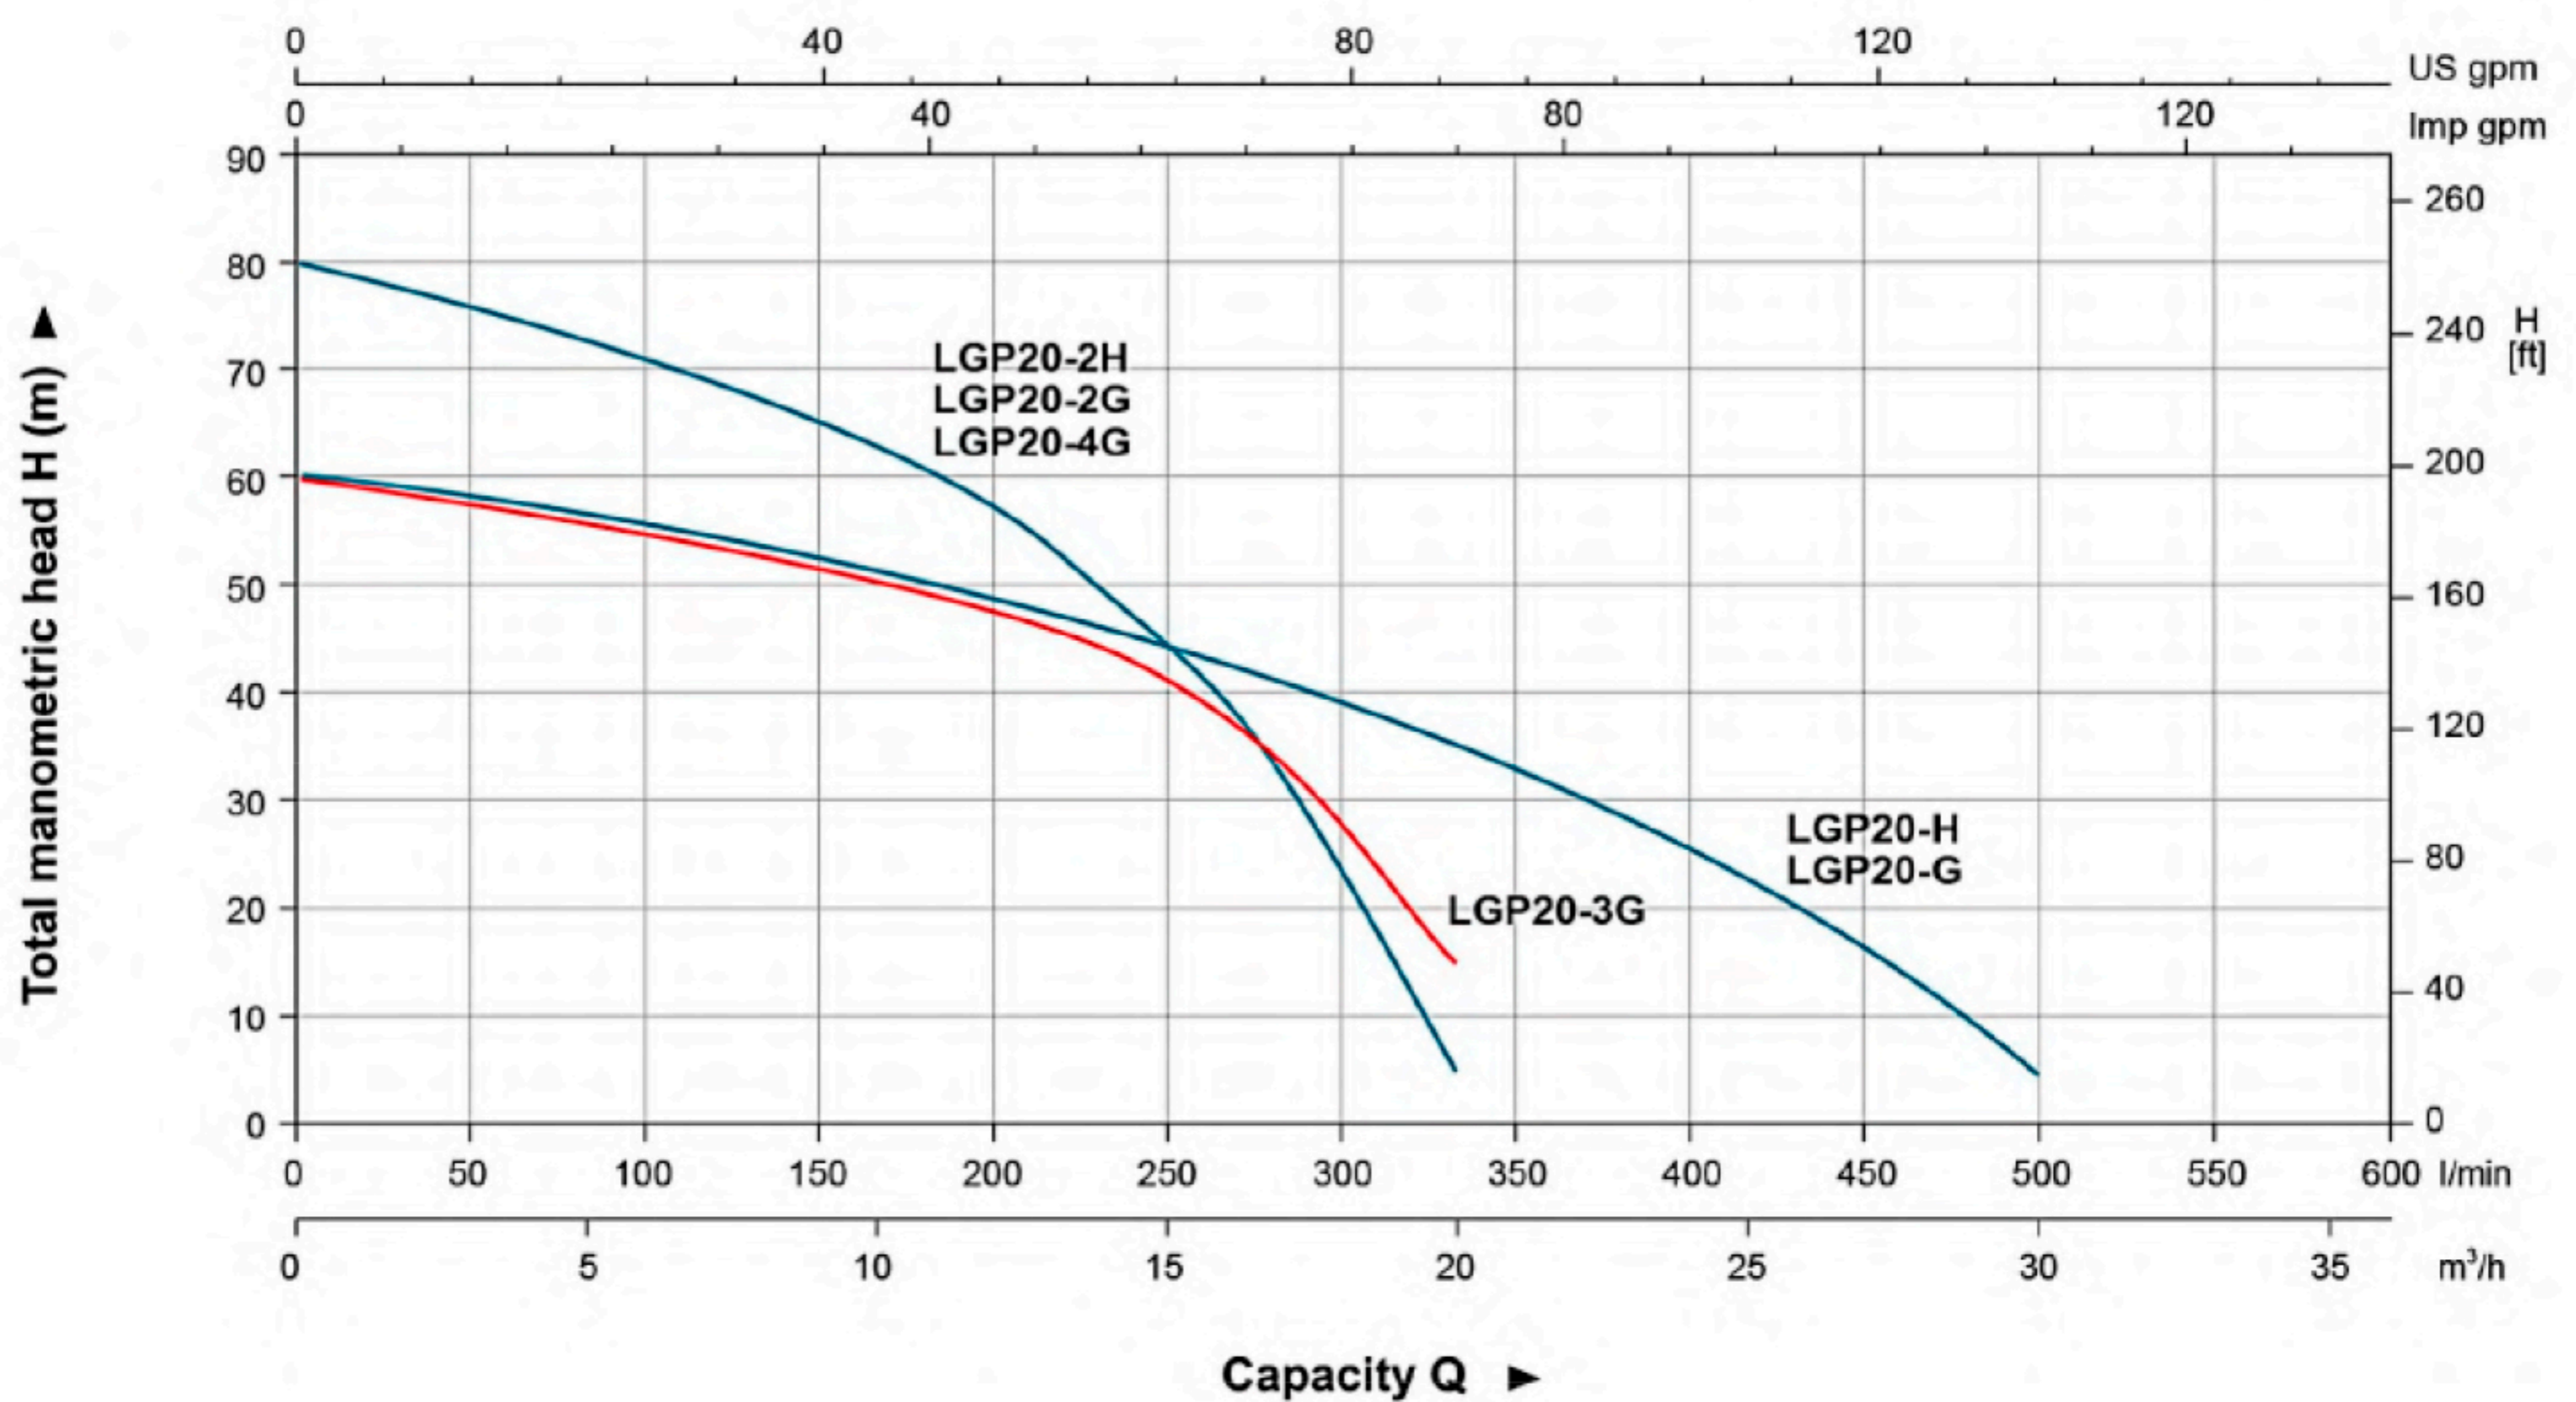

منحنی هیدرولیکی