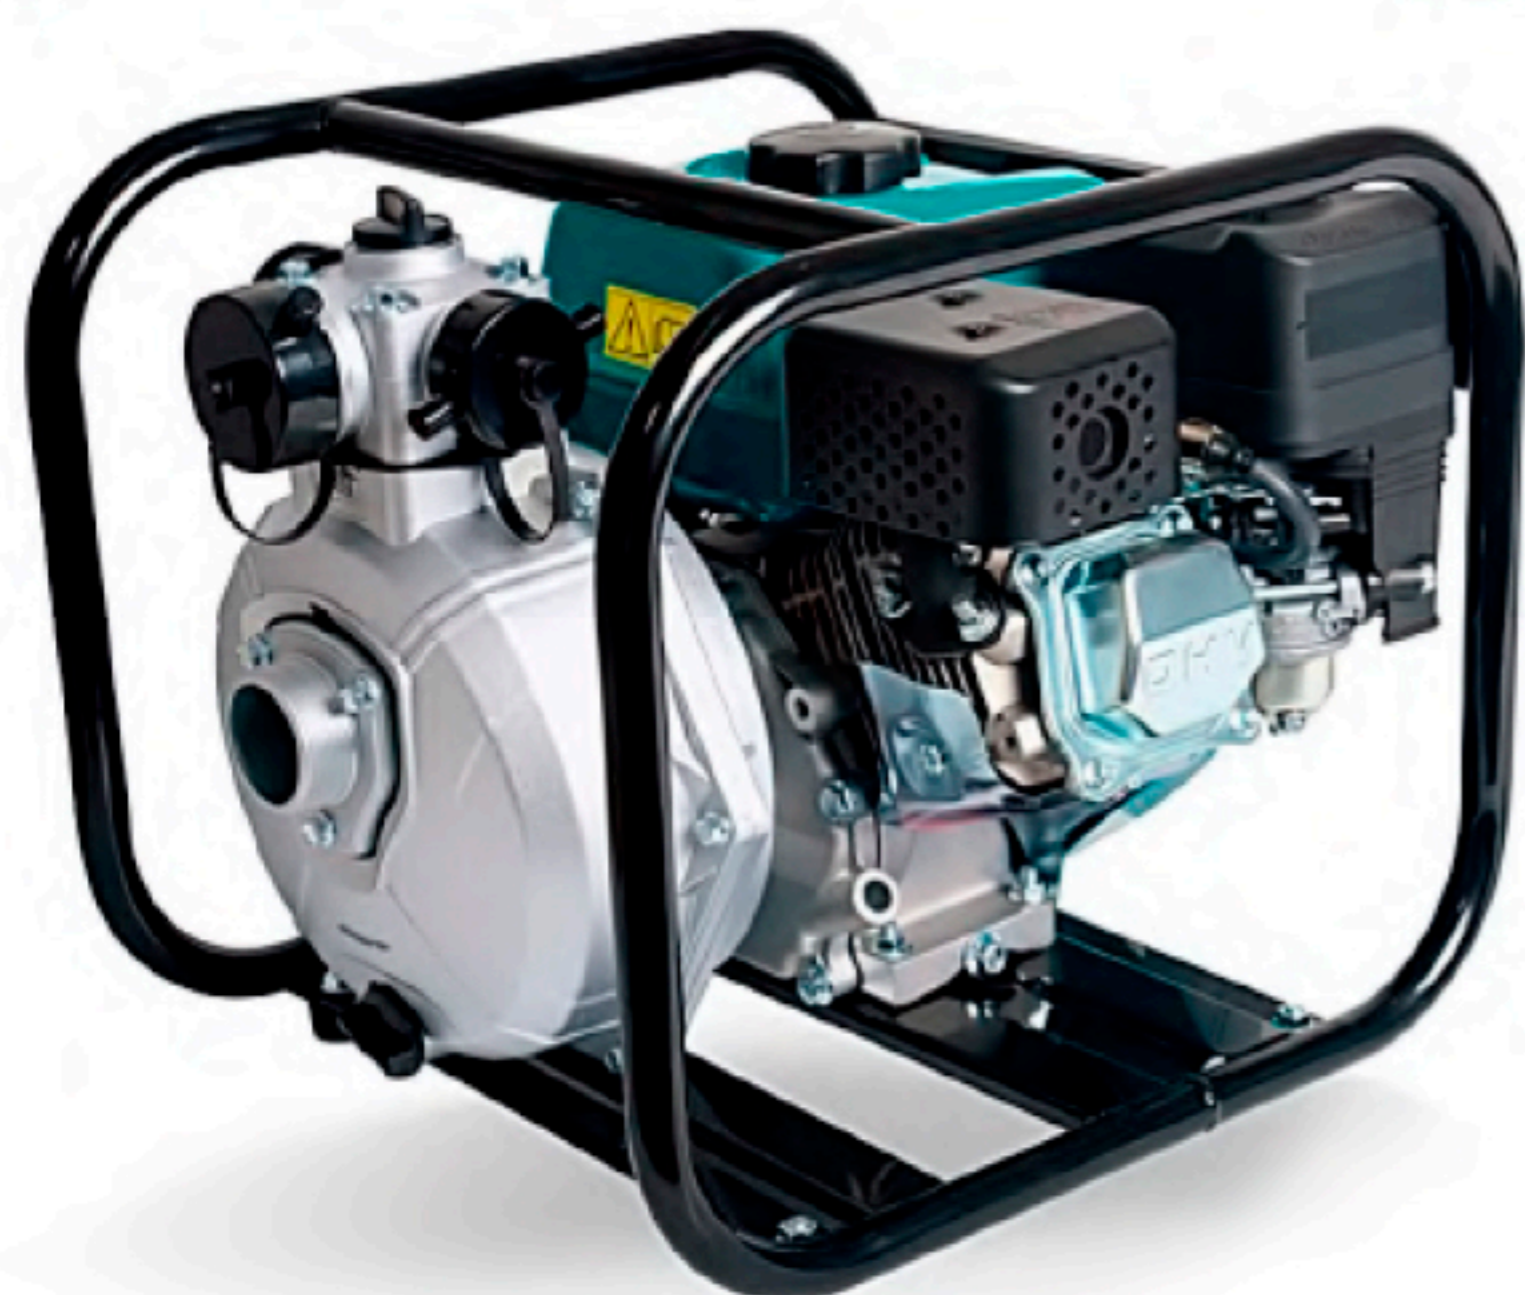

- تامین و انتقال آب در معادن
- آبیاری باغات و مزارع کشاورزی
- تامین فشار آب در کارخانه ها
- انتقال مایعات رقیق در دامداری و مرغداری
- آبیاری فضای سبز شهری

مشخصات پمپ :

- طراحی منحصر به فرد جدید با ویژگی های ارگونومیک
- قاب پمپ قابل حمل و جمع و جور
- موتور با کیفیت بالا با عملکرد عالی و عمر طولانی
- پروانه با سیستم هیدرولیک با کارایی بالا طراحی شده است
- مصرف سوخت کم
- موتور LEO به عنوان پیش فرض، موتور BS/Honda اختیاری است
- پروانه و دیفیوزر چدنی مقاوم در برابر زنگ زدگی
- حداکثر مکش: ۸ متر، مکش ۵ متر به ۱۲۰ ثانیه نیاز دارد

LGP20-3G
LGP20-4G

LGP20-G
LGP20-2G HONDA

کد شناسایی :

L GP 20 - H(G/2G/3G/4G)

مشخصات موتور :

- تک سیلندر ۴ زمانه هوا خنک
- حداکثر قدرت : ۶.۵ اسب بخار
- سرعت : ۳۶۰۰ دور در دقیقه
- موتور قابل اعتماد مجهز به سیستم خاموش کردن روغن موتور کم