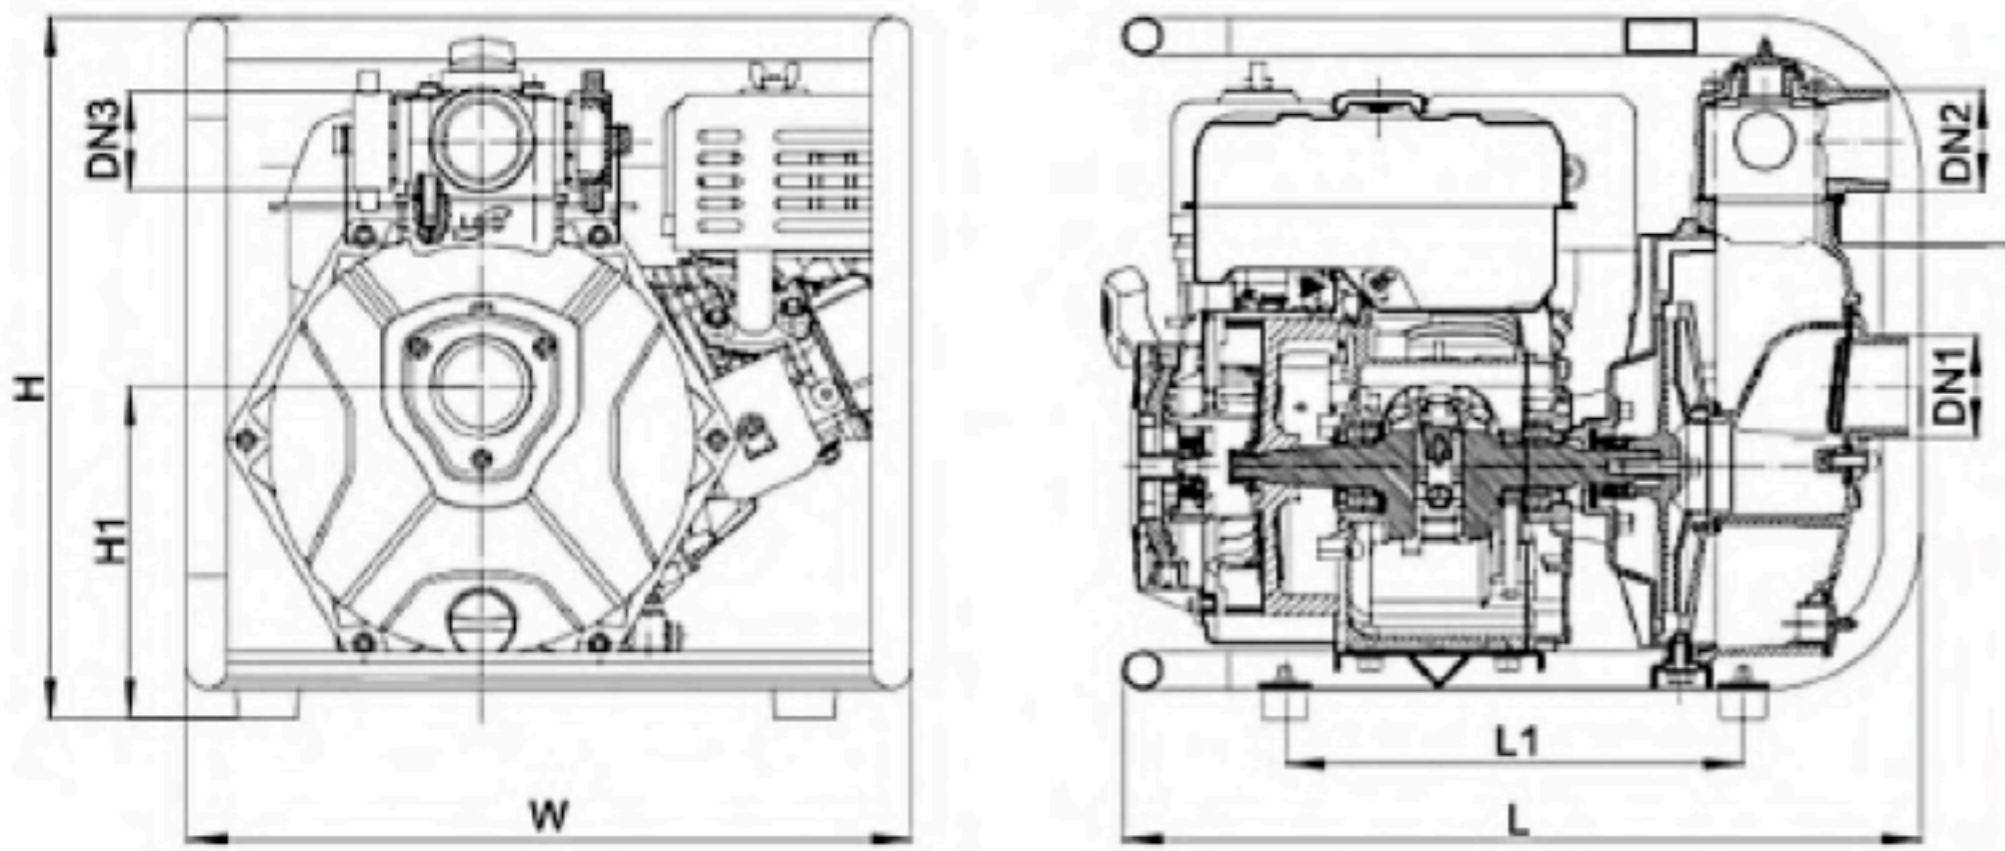

مشخصات ابعادی

Model	DN1	DN2	2xDN3	L (mm)	W (mm)	H (mm)	H1 (mm)
LGP20-H	2"	2"	1.5"	463	398	406	200
LGP20-G	2"	2"	1.5"	530	420	425	192.2
LGP20-2H	2"	2"	1.5"	463	398	406	200
LGP20-2G	2"	2"	1.5"	530	420	425	192.2
LGP20-3G	2"	2"	1.5"	530	420	425	190
LGP20-4G	2"	2"	1.5"	530	420	425	190