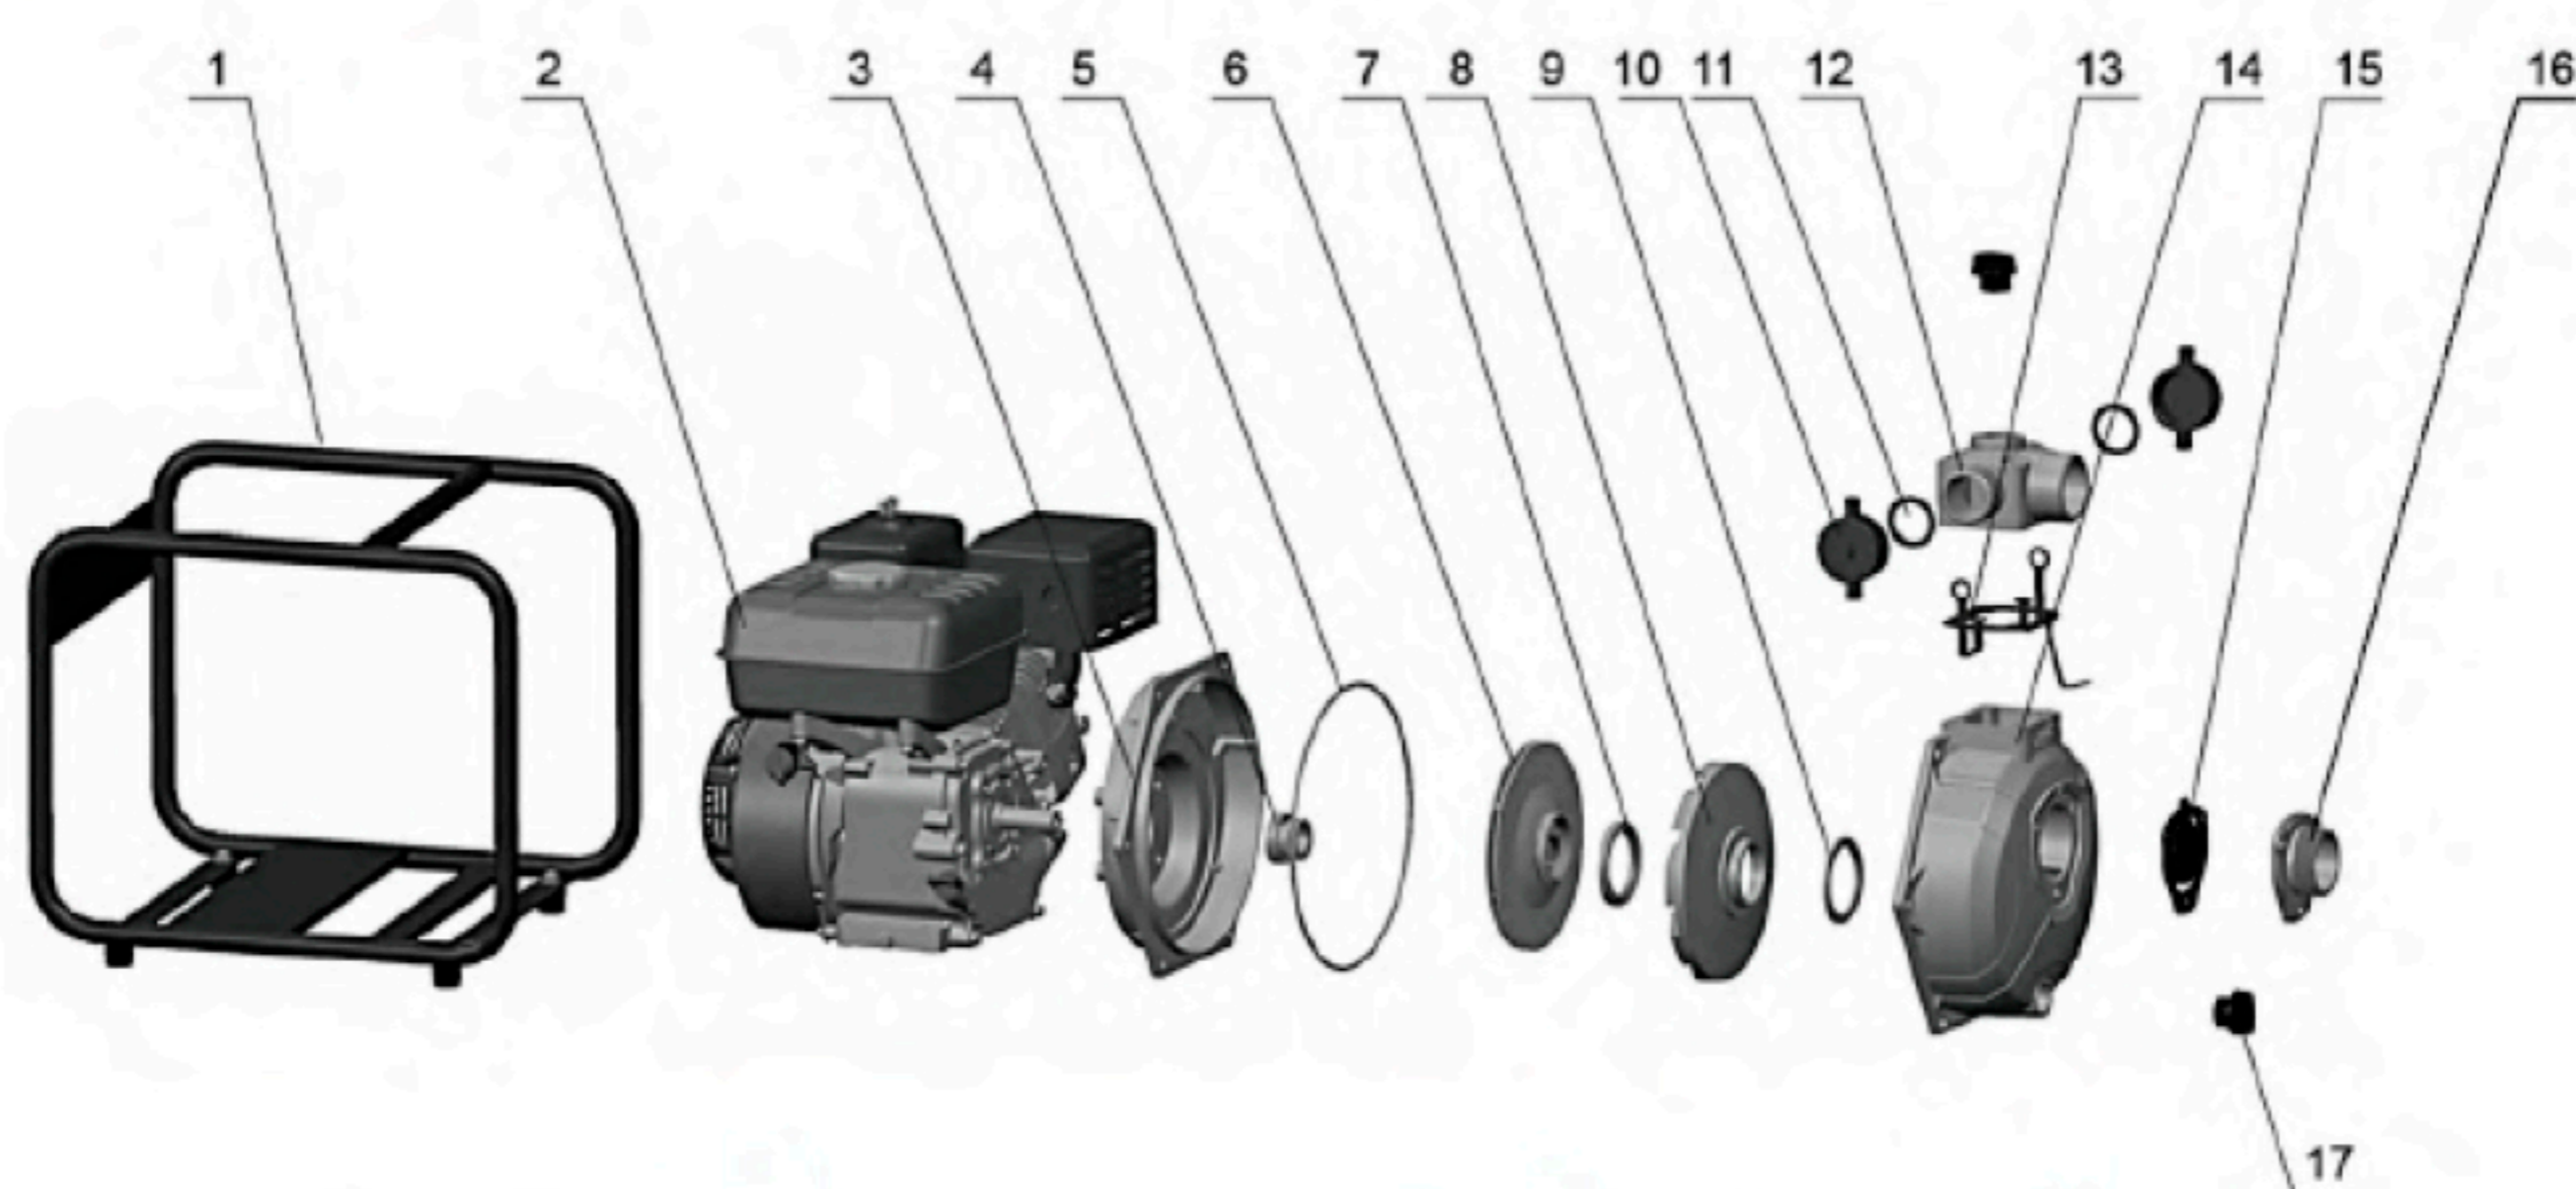

مشخصات اجزاء

ردیف	نوع	جنس
۱	فریم	استیل
۲	موتور	
۳	براکت	آلومینیوم
۴	سیل مکانیکی	کربن / سرامیک
۵	اورینگ	لاستیک نیتریل
۶	پروانه	آلومینیوم
۷	رینگ سیل	لاستیک نیتریل
۸	دیفیوزر	چدن ضد زنگ HT۲۰۰
۹	رینگ سیل	لاستیک نیتریل
۱۰	کلاهدک لوله کشی	پلی پروپیلین
۱۱	رینگ سیل	لاستیک نیتریل
۱۲	دهانه خروجی	آلومینیوم
۱۳	واشر	لاستیک نیتریل
۱۴	بدنه پمپ	آلومینیوم
۱۵	شیر یکطرفه	لاستیک نیتریل
۱۶	دهانه ورودی	آلومینیوم
۱۷	شیر پرکن	پلی آمید

مشخصات بسته بندی

مدل	وزن	طول	عرض	ارتفاع
Model	GW (Kgs)	L (mm)	W (mm)	H (mm)
LGP20-H	23.22	470	412	432
LGP20-G	25.5	545	435	465
LGP20-2H	23.24	470	412	432
LGP20-2G	27	545	435	465
LGP20-3G	27.2	545	435	465
LGP20-4G	28.2	545	435	465