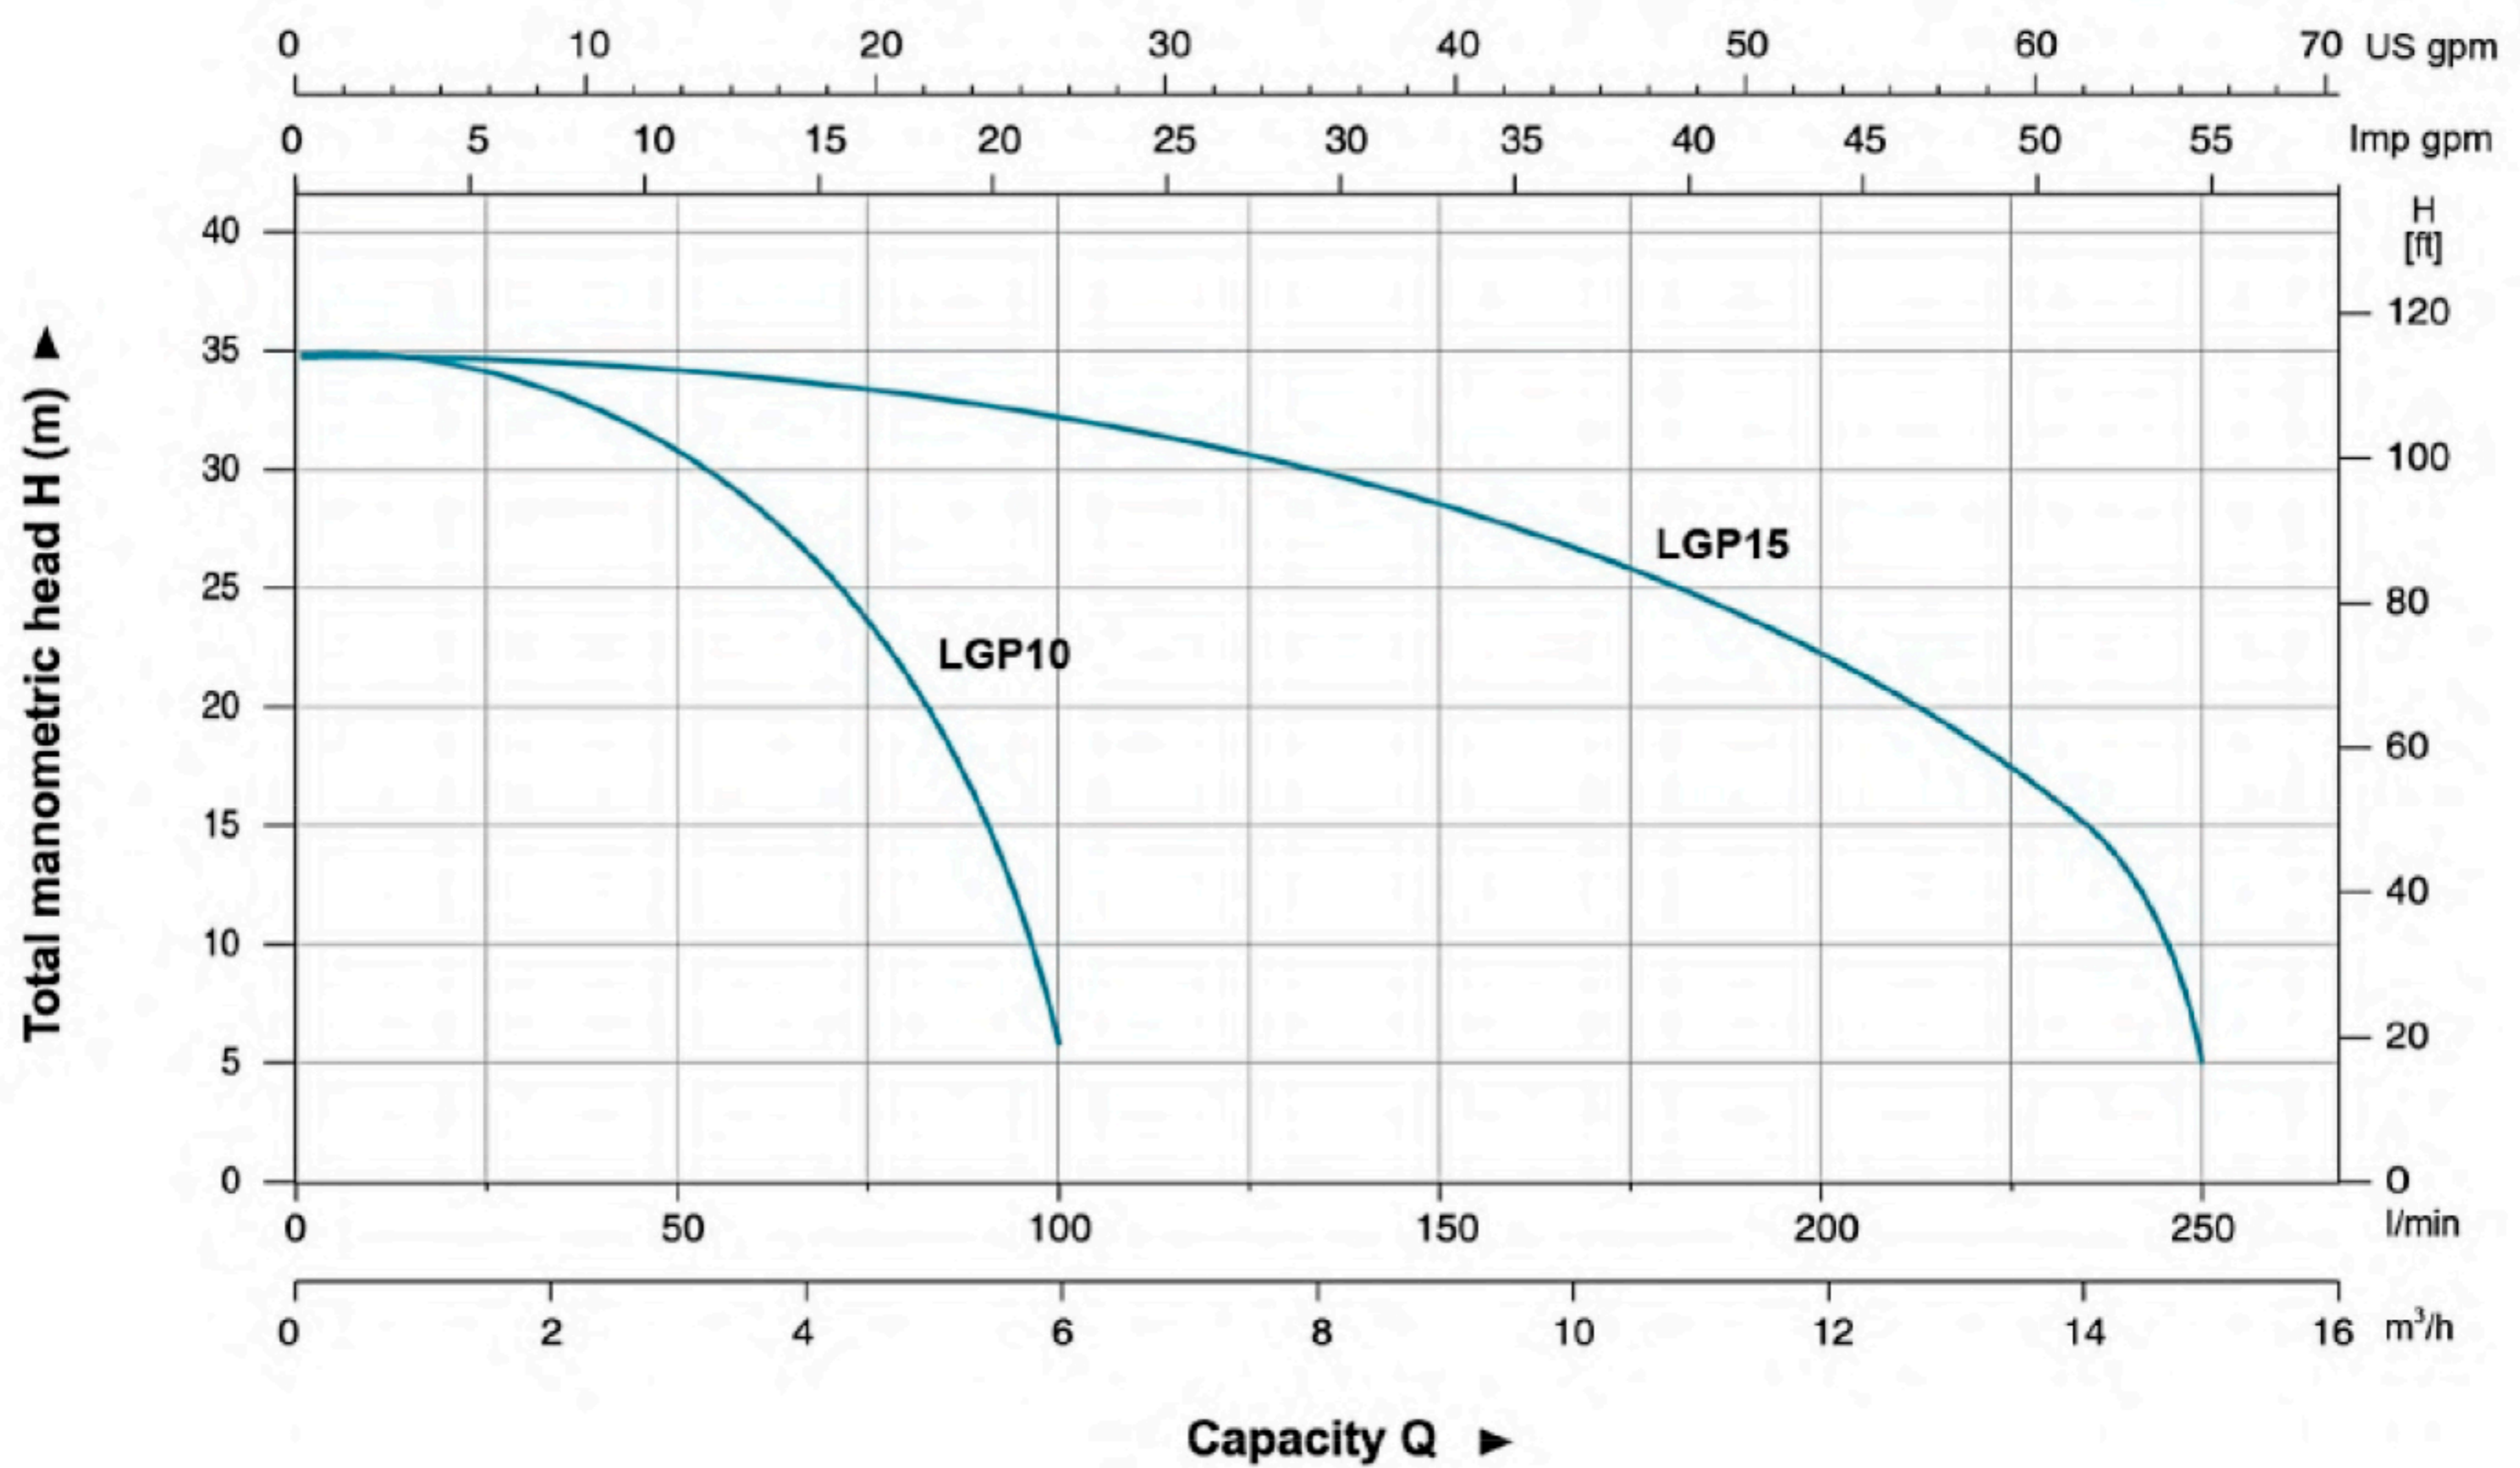

مشخصات پمپ:

- طراحی منحصر به فرد جدید با ویژگی ارگونومیک
- قاب پمپ قابل حمل و جمع و جور
- موتور با کیفیت بالا با عملکرد عالی و عمر طولانی
- پروانه با سیستم هیدرولیک کارآمد طراحی شده است
- مصرف سوخت پایین
- پروانه و دیفیوزر چدنی ضد زنگ
- حداکثر مکش: ۸ متر / ۱۲۰ ثانیه
- ورودی/خروجی: ۲۵mm / ۳۸mm

کد شناسایی:

L GP 10

مشخصات موتور:

- تک سیلندر ۲ زمانه، هوا خنک
- حداکثر قدرت: ۱.۶ اسب بخار
- حجم: ۴۲.۷ سی سی
- سرعت: ۷۵۰۰ دور در دقیقه

داده‌های تکنیکال

مدل	توان Power HP	مخزن سوخت Mixed Fuel Tank L	جابجایی Displacement cc	موتور Engine	موتور									
					Q(m ³ /h)	0	2	4	6	8	10	12	14	15
LGP10	1.6	1	42.7	G43	Q(l/min)	0	33.3	66.7	100	133.3	166.7	200	233.3	250
LGP15	1.6	1	42.7	G43	H (m)	35	32.5	26.9	6	-	-	-	-	-
						35	34.5	34	33	30	27.5	23.5	15	5

مشخصات ابعادی

Model	DN1	DN2	L (mm)	W (mm)	H (mm)	L1 (mm)	W1 (mm)	H1 (mm)
LGP10	1"	1"	336	279	300	217.5	155	157
LGP15	1 1/2"	1 1/2"	344	279	345	233	175	180

منحنی هیدرولیکی

مشخصات اجزاء

جنس	نوع	ردیف
استیل	فریم	۱
	دریچه گاز	۲
	موتور بنزینی	۳
	میل لنگ	۴
	بیرینگ	۵
آلومینیوم	اتصال مهر و موم	۶
آلومینیوم	قاب پمپ	۷
NBR	اورینگ	۸
کربن / سرامیک	سیل مکانیکی	۹
چدن HT200	پروانه	۱۰
چدن HT200	دیفیوزر	۱۱
NBR	اورینگ	۱۲
پلی پروپیلن	پلاگ	۱۳
آلومینیوم	دهانه خروجی	۱۴
NBR	سیل	۱۵
NBR	شیر یکطرفه	۱۶
آلومینیوم	دهانه ورودی	۱۷
آلومینیوم	بدنه پمپ	۱۸