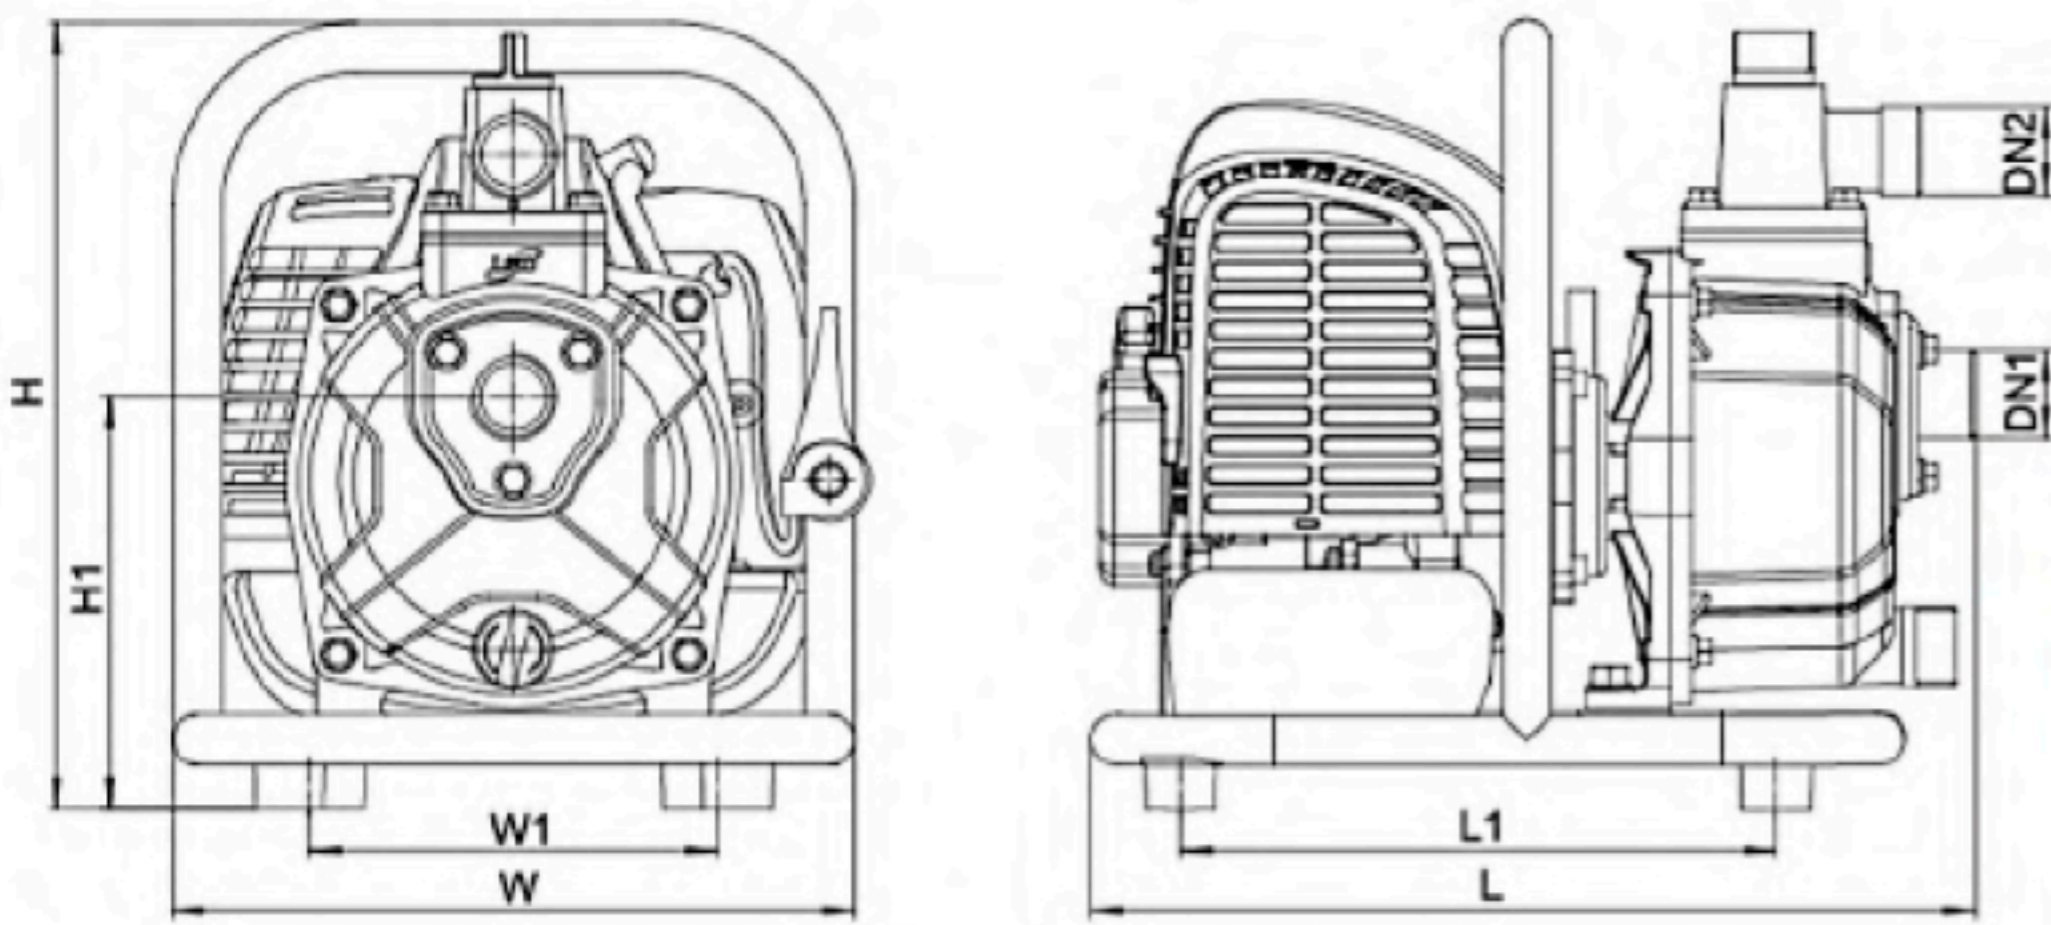

کد شناسایی:

L GP 10

مشخصات موتور:

- تک سیلندر ۲ زمانه، هوا خنک
- حداکثر قدرت: ۱.۶ اسب بخار
- حجم: ۴۲.۷ سی سی
- سرعت: ۷۵۰۰ دور در دقیقه

داده‌های تکنیکال

مدل	توان Power HP	مخزن سوخت Mixed Fuel Tank L	جابجایی Displacement cc	موتور Engine	موتور									
					Q(m ³ /h)	0	2	4	6	8	10	12	14	15
LGP10	1.6	1	42.7	G43	Q(l/min)	0	33.3	66.7	100	133.3	166.7	200	233.3	250
LGP15	1.6	1	42.7	G43	H (m)	35	32.5	26.9	6	-	-	-	-	-
						35	34.5	34	33	30	27.5	23.5	15	5

مشخصات ابعادی

Model	DN1	DN2	L (mm)	W (mm)	H (mm)	L1 (mm)	W1 (mm)	H1 (mm)
LGP10	1"	1"	336	279	300	217.5	155	157
LGP15	1 1/2"	1 1/2"	344	279	345	233	175	180

منحنی هیدرولیکی

مشخصات اجزاء

جنس	نوع	ردیف
استیل	فریم	۱
	دریچه گاز	۲
	موتور بنزینی	۳
	میل لنگ	۴
	بیرینگ	۵
آلومینیوم	اتصال مهر و موم	۶
آلومینیوم	قاب پمپ	۷
NBR	اورینگ	۸
کربن / سرامیک	سیل مکانیکی	۹
چدن HT200	پروانه	۱۰
چدن HT200	دیفیوزر	۱۱
NBR	اورینگ	۱۲
پلی پروپیلن	پلاگ	۱۳
آلومینیوم	دهانه خروجی	۱۴
NBR	سیل	۱۵
NBR	شیر یکطرفه	۱۶
آلومینیوم	دهانه ورودی	۱۷
آلومینیوم	بدنه پمپ	۱۸