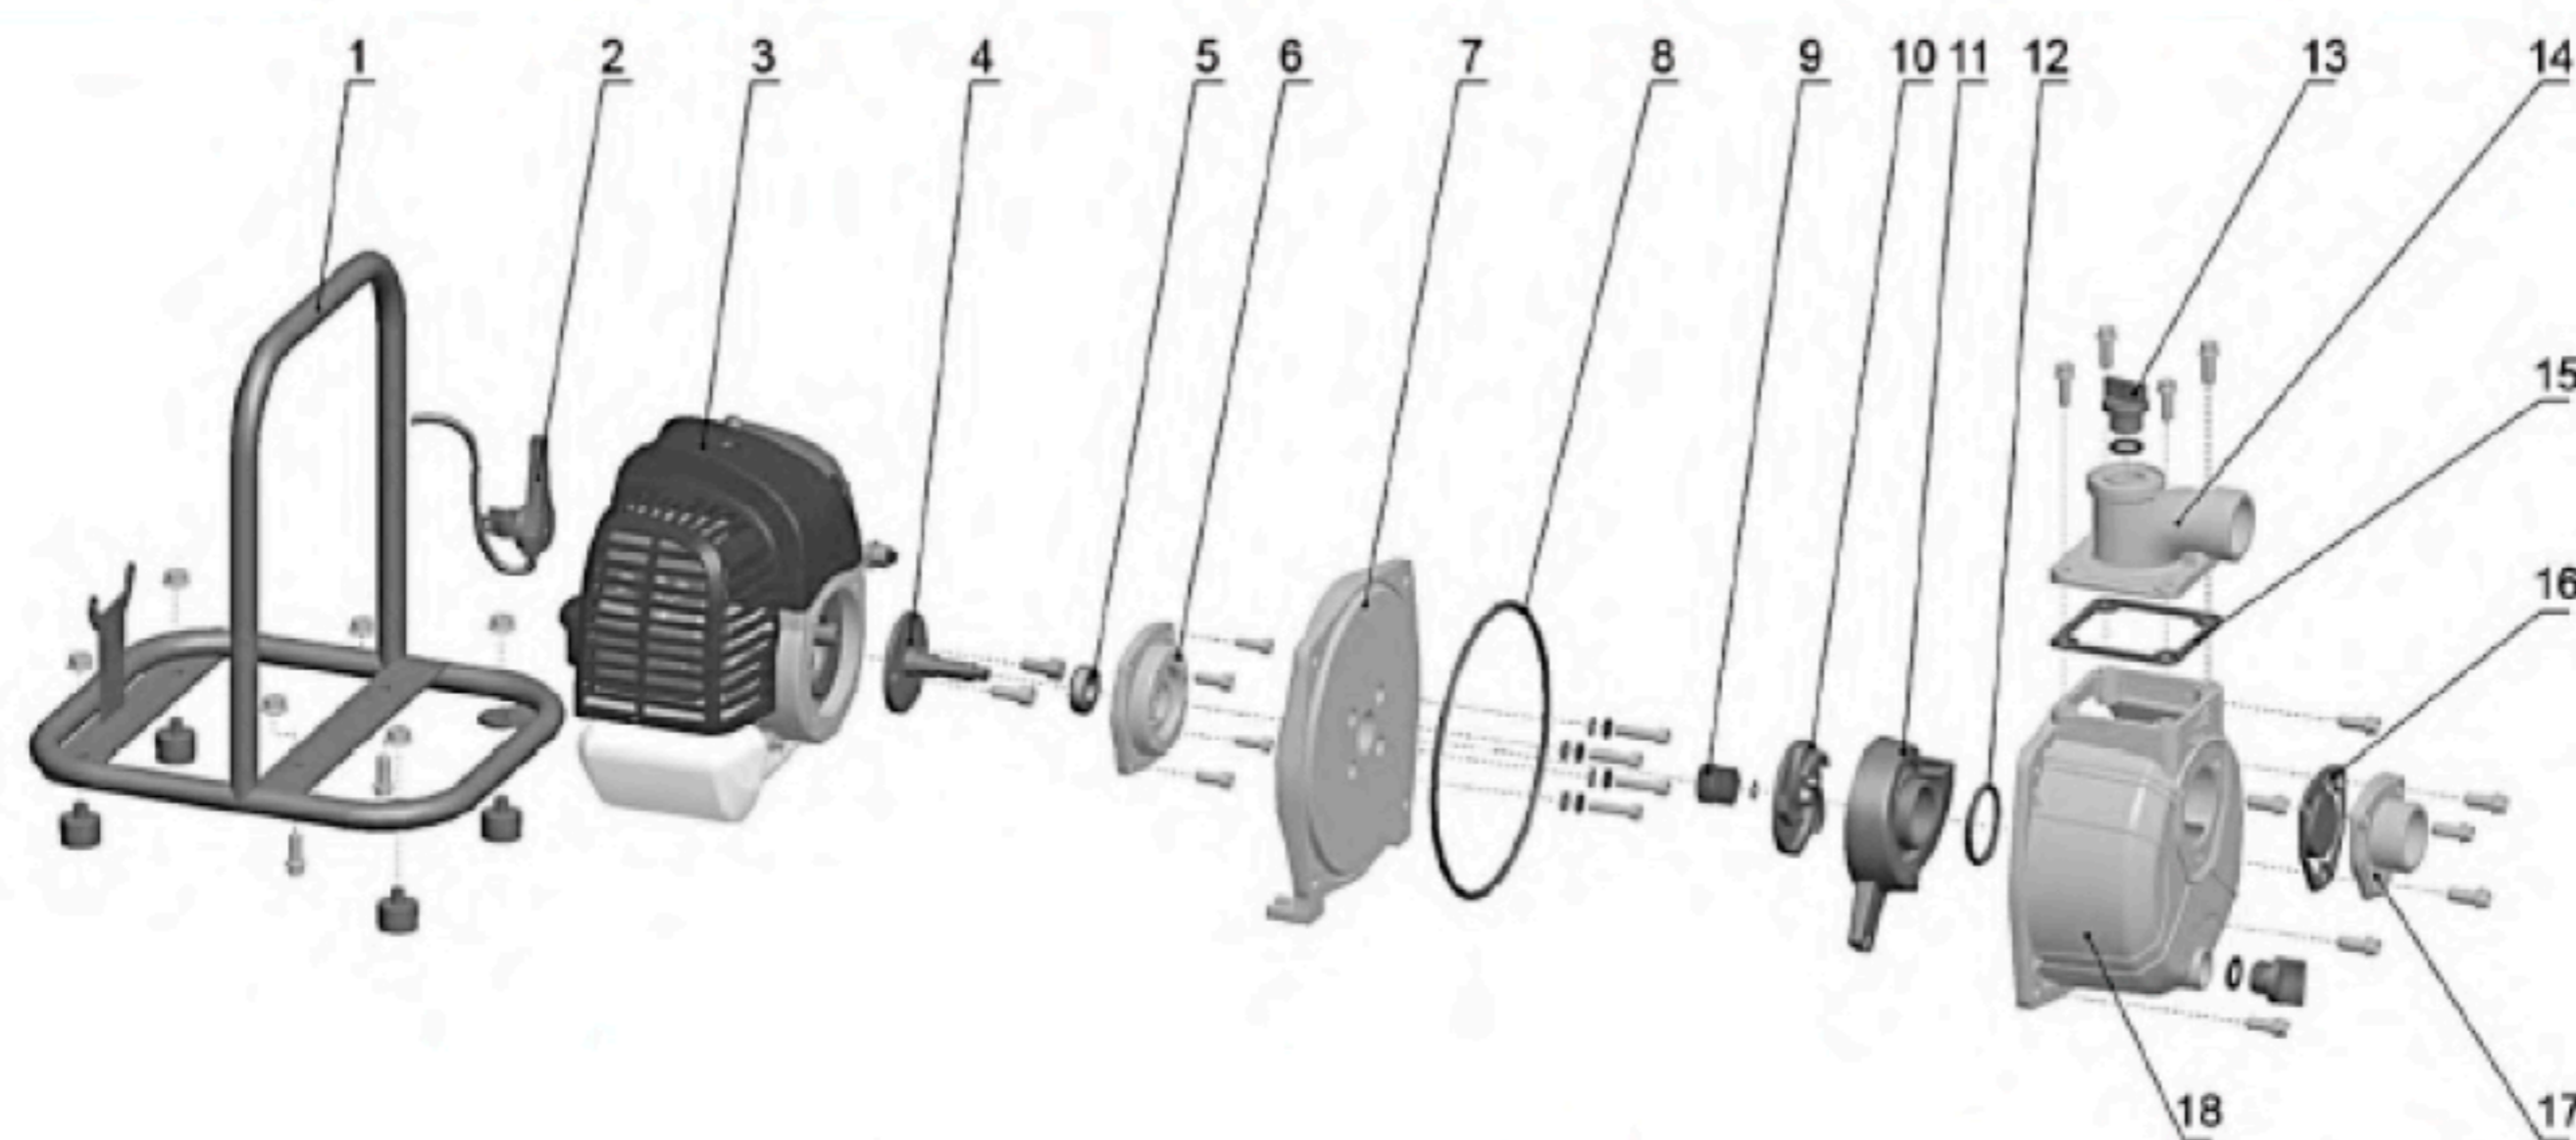

مشخصات ابعادی

Model	DN1	DN2	L (mm)	W (mm)	H (mm)	L1 (mm)	W1 (mm)	H1 (mm)
LGP10	1"	1"	336	279	300	217.5	155	157
LGP15	1 1/2"	1 1/2"	344	279	345	233	175	180

منحنی هیدرولیکی

مشخصات اجزاء

جنس	نوع	ردیف
استیل	فریم	۱
	دریچه گاز	۲
	موتور بنزینی	۳
	میل لنگ	۴
	بیرینگ	۵
آلومینیوم	اتصال مهر و موم	۶
آلومینیوم	قاب پمپ	۷
NBR	اورینگ	۸
کربن / سرامیک	سیل مکانیکی	۹
چدن HT200	پروانه	۱۰
چدن HT200	دیفیوزر	۱۱
NBR	اورینگ	۱۲
پلی پروپیلن	پلاگ	۱۳
آلومینیوم	دهانه خروجی	۱۴
NBR	سیل	۱۵
NBR	شیر یکطرفه	۱۶
آلومینیوم	دهانه ورودی	۱۷
آلومینیوم	بدنه پمپ	۱۸