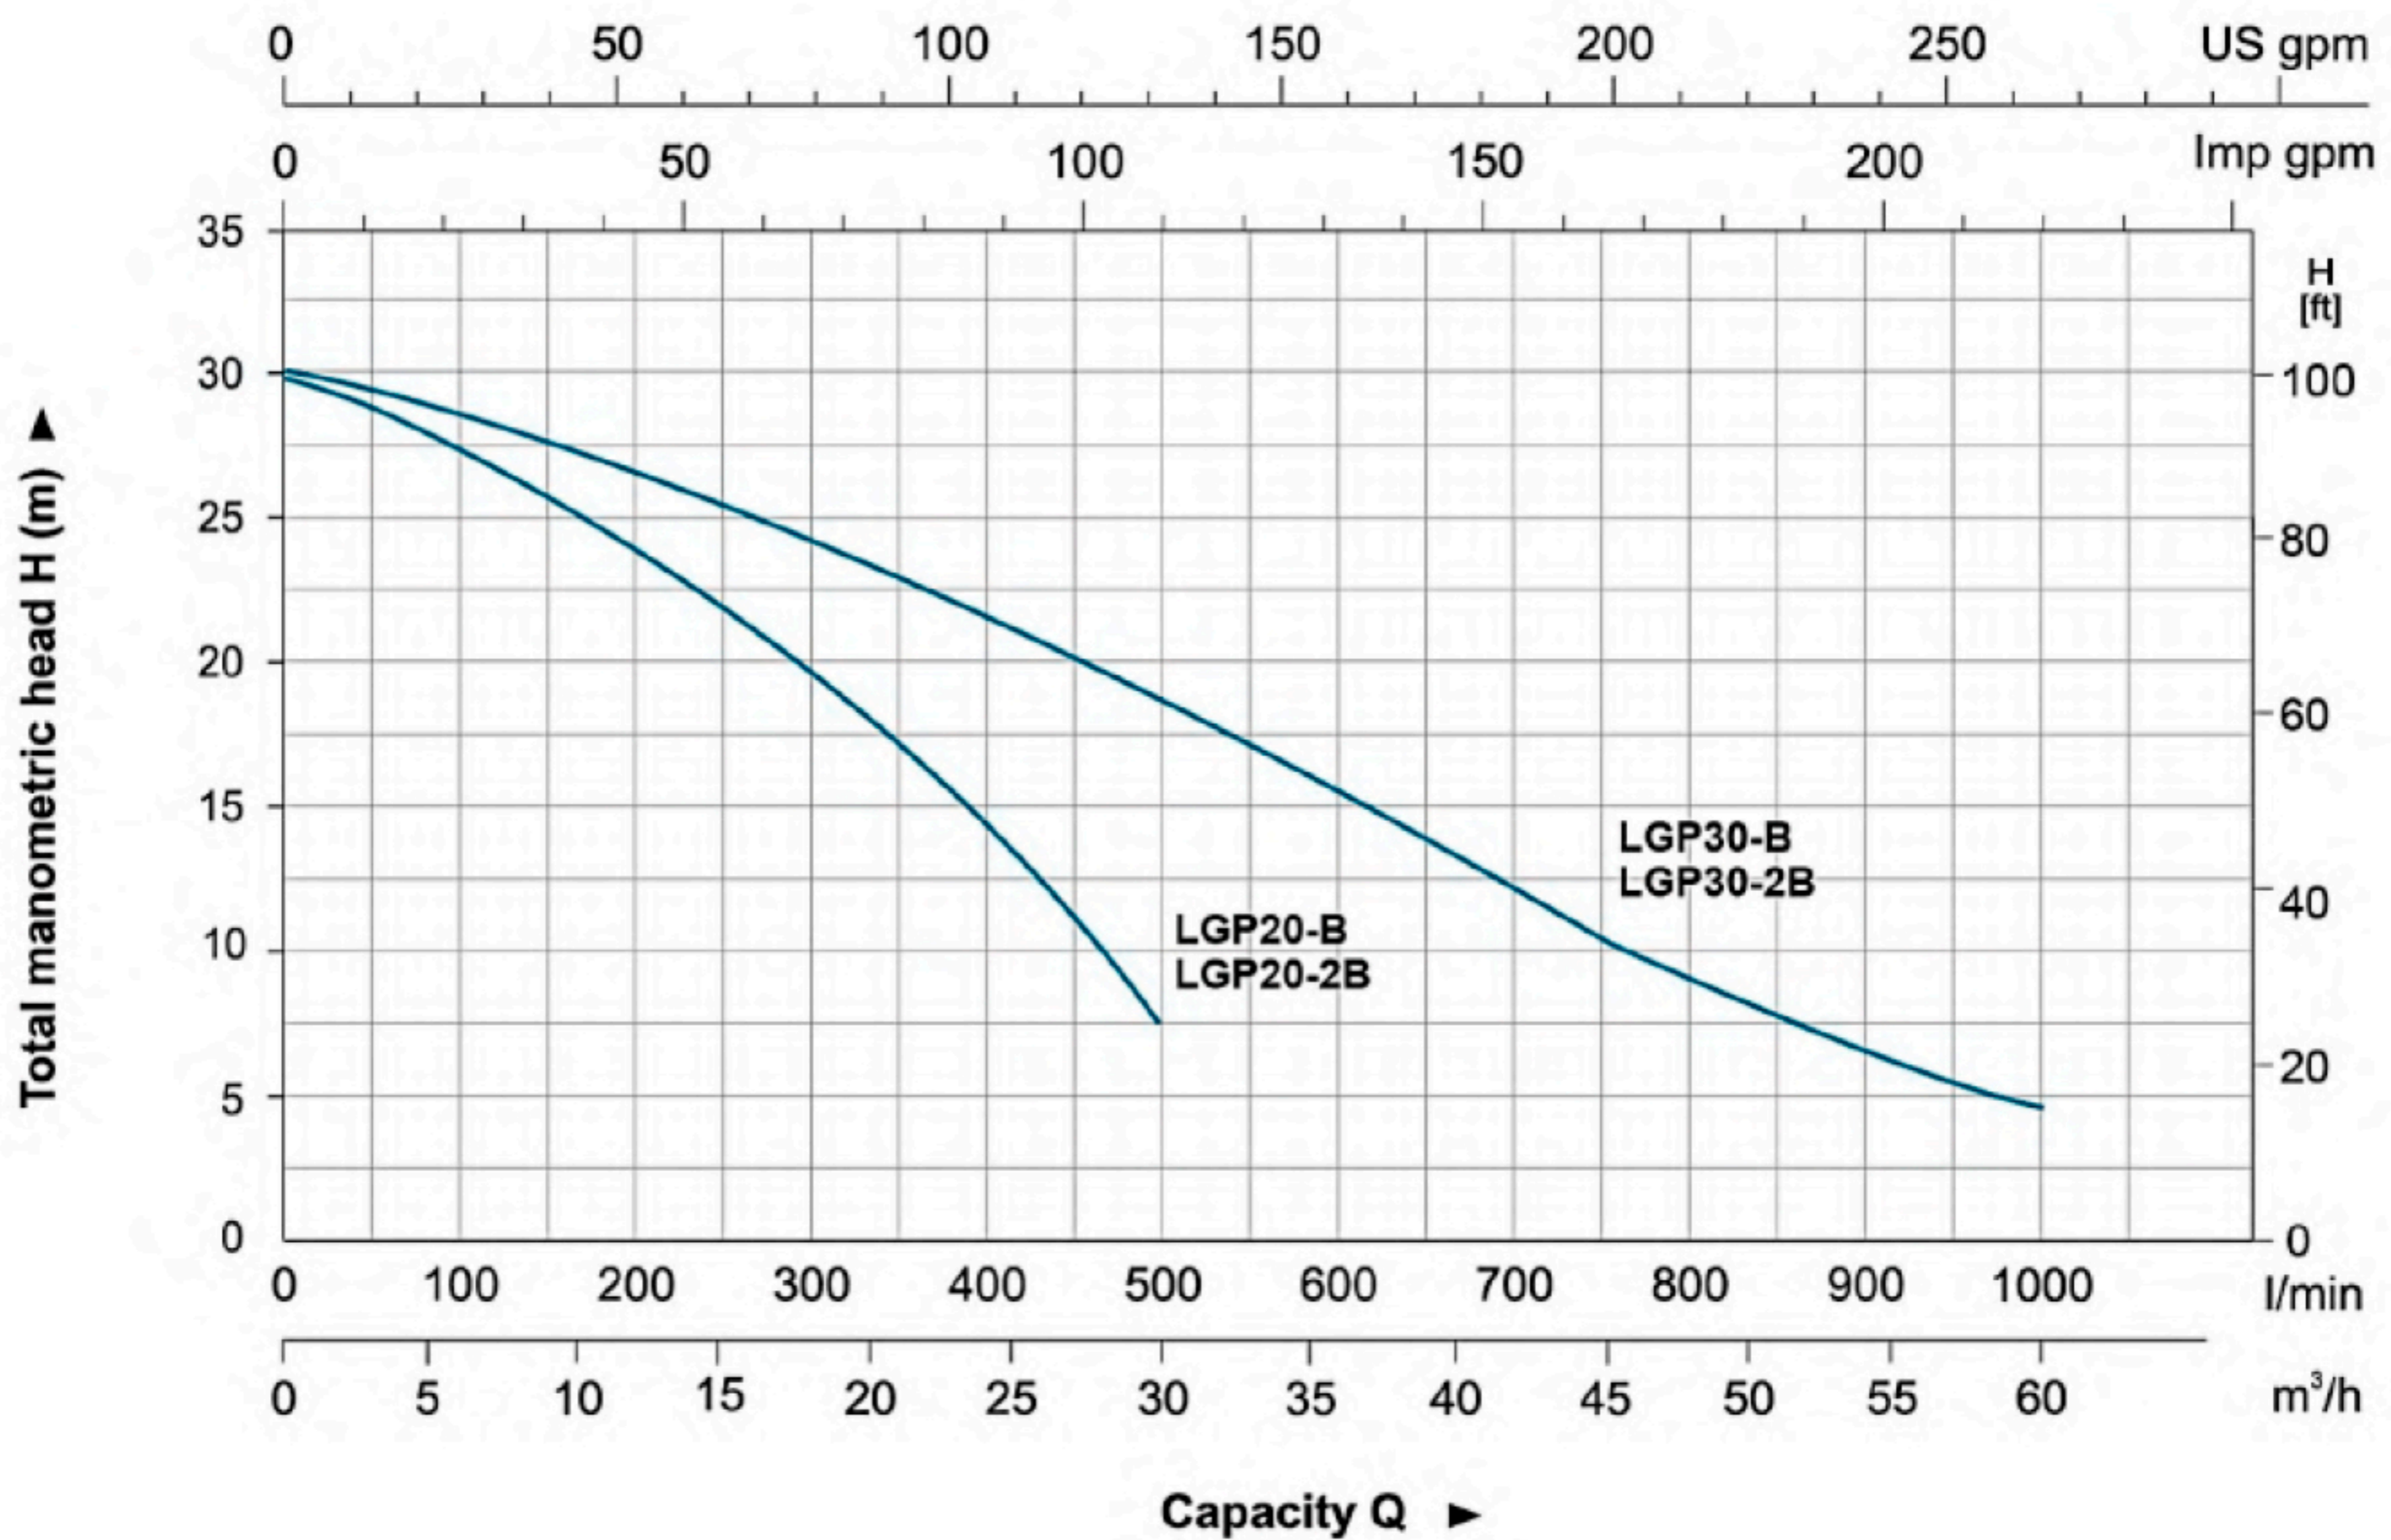

منحنی هیدرولیکی