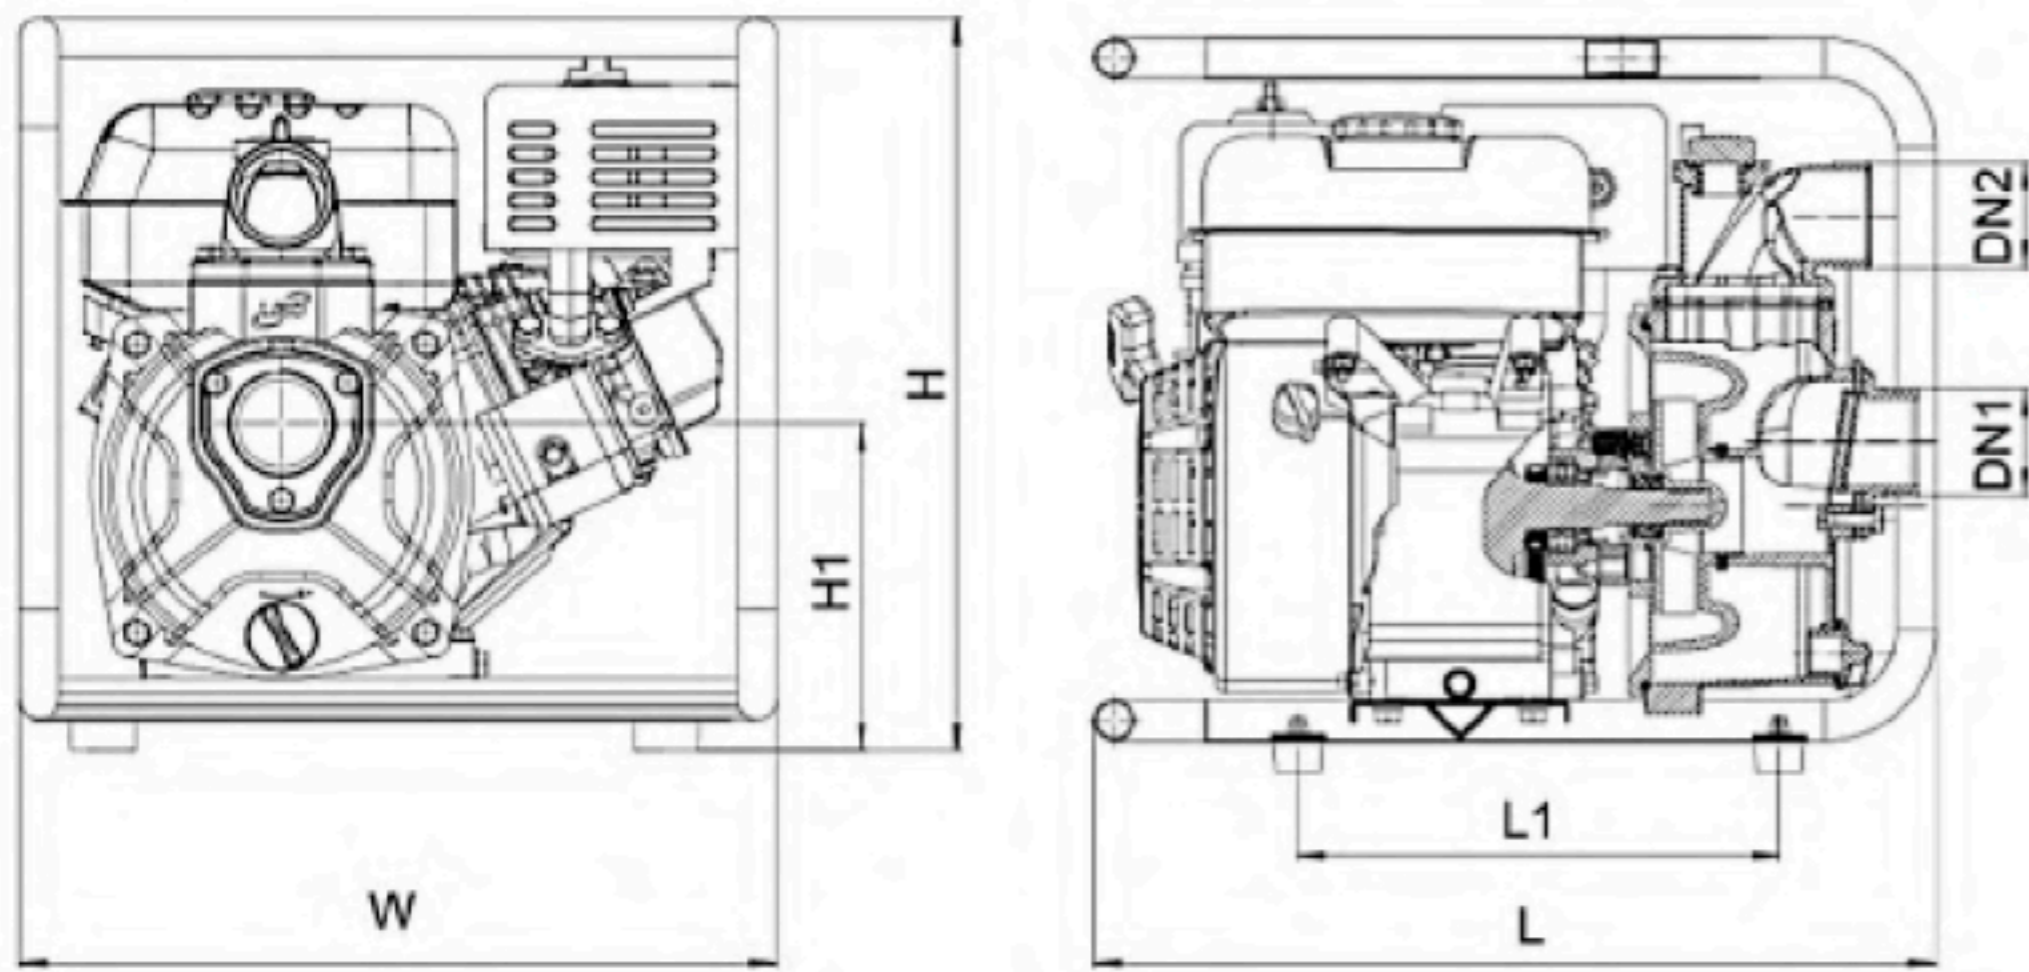

## مشخصات ابعادی

Model	DN1	DN2	L (mm)	W (mm)	H (mm)	H1 (mm)
LGP20-B	2"	2"	530	420	425	181
LGP20-2B	3"	3"	530	420	425	190.5
LGP30-B	2"	2"	530	420	425	183
LGP30-2B	3"	3"	530	420	425	190