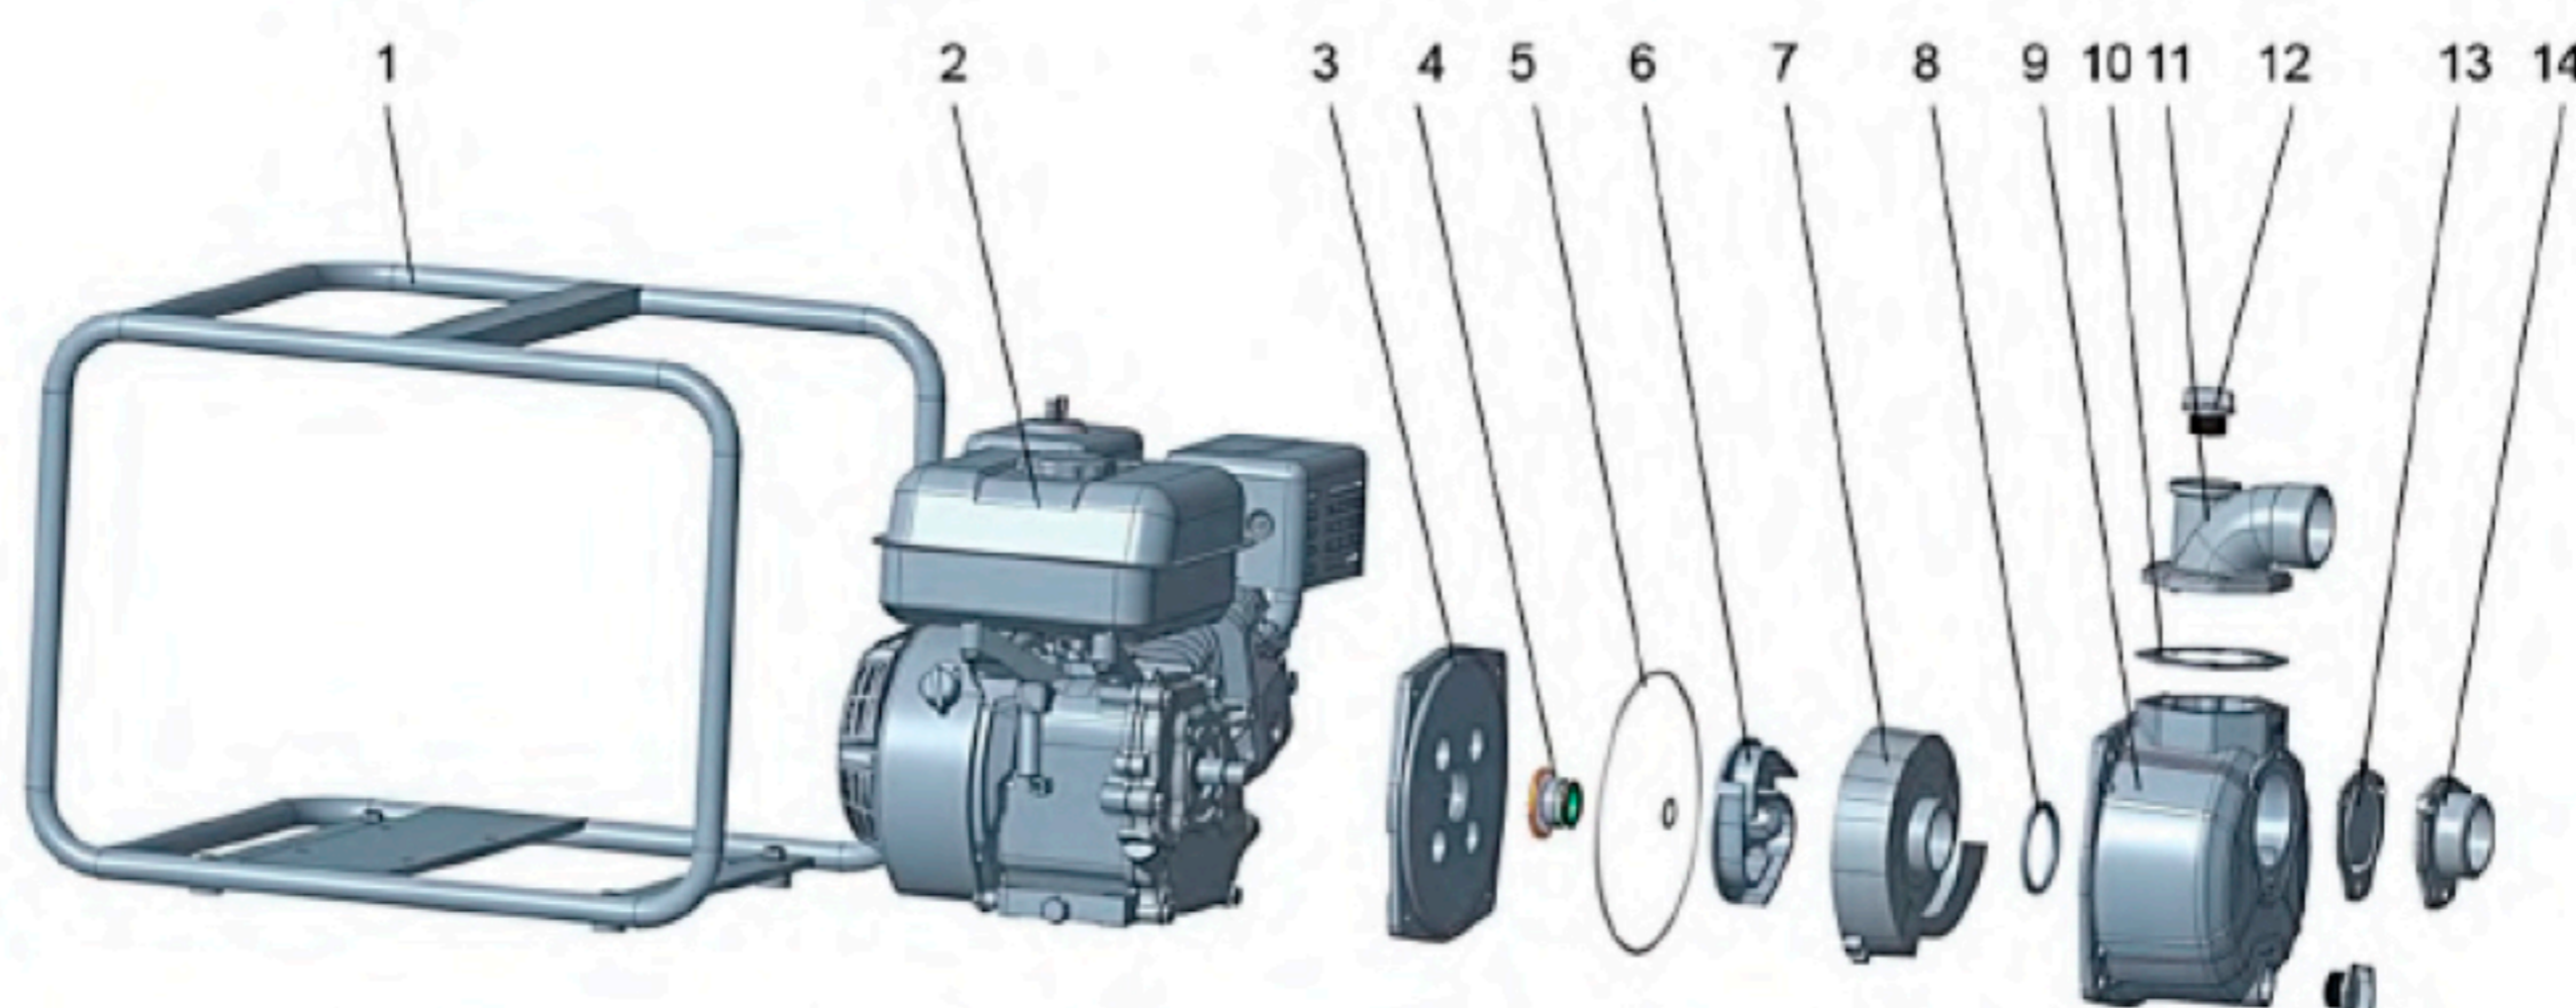

مشخصات اجزاء

ردیف	نوع	جنس
۱	فریم	استیل
۲	موتور بنزینی	آلومینیوم ADC12
۳	پوشش پمپ	کربن / سرامیک
۴	سیل مکانیکی	NBR
۵	اورینگ	چدن ضدزنگ
۶	پروانه	چدن ضدزنگ
۷	دیفیوزر	NBR
۸	اورینگ	آلومینیوم
۹	بدنه پمپ	NBR
۱۰	گسکت	آلومینیوم
۱۱	دهانه خروجی	PA6
۱۲	شیر پرکن	NBR
۱۳	شیر یکطرفه	NBR
۱۴	دهانه ورودی	آلومینیوم

مشخصات بسته بندی

مدل	وزن	طول	عرض	ارتفاع
Model	GW (Kgs)	L (mm)	W (mm)	H (mm)
LGP20-B	24	545	435	435
LGP20-2B	25	545	435	435
LGP30-B	25.2	545	435	435
LGP30-2B	27.2	545	435	435