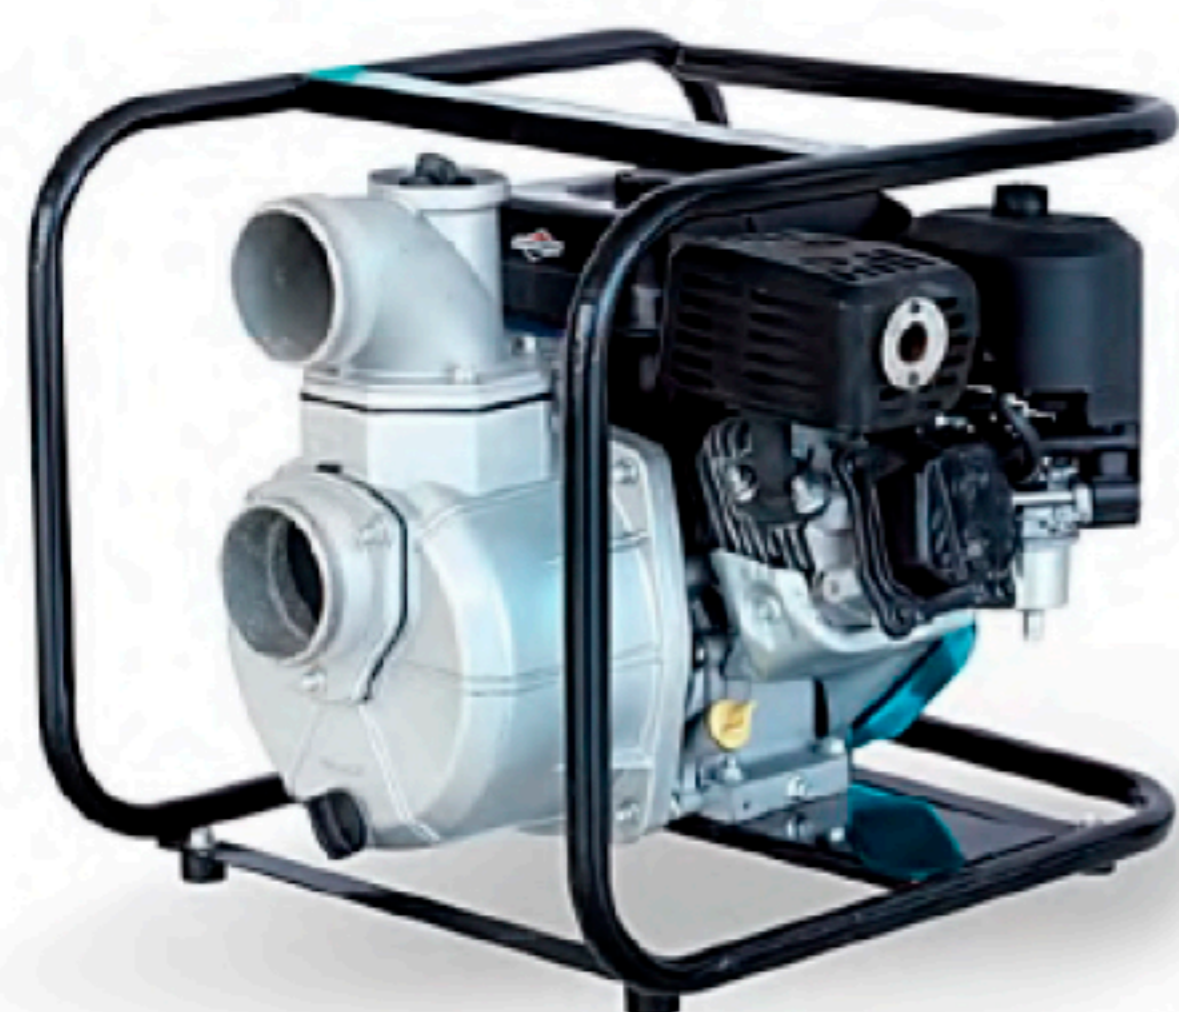

### کاربرد :

- تامین و انتقال آب در معادن
- آبیاری باغات و مزارع کشاورزی
- تامین فشار آب در کارخانه ها
- انتقال مایعات رقیق در دامداری و مرغداری
- آبیاری فضای سبز شهری

LGP20-B  
LGP30-B **HONDA**

### مشخصات پمپ :

- بدنه پمپ تقویت شده خدمات بادوام و قابل اطمینان تر را تضمین میکند
- اثر آب بندی بهتر با استفاده از مهر و موم مکانیکی خاص
- خروجی چند جهت برای استفاده راحت
- بهبود دستگیره استارت برای شروع آسان تر
- ۲۰٪ افزایش مقدار بارگذاری به لطف ساختار قاب جدید
- مصرف بنزین کمتر
- پروانه و دیفیوزر چدنی ضد زنگ
- میل لنگ فولادی فورج شده با کیفیت بالا
- حداکثر مکش: ۸ متر مکش ۵ متر به ۱۲۰ ثانیه نیاز دارد
- ورودی / خروجی: ۵۰mm/۸۰mm