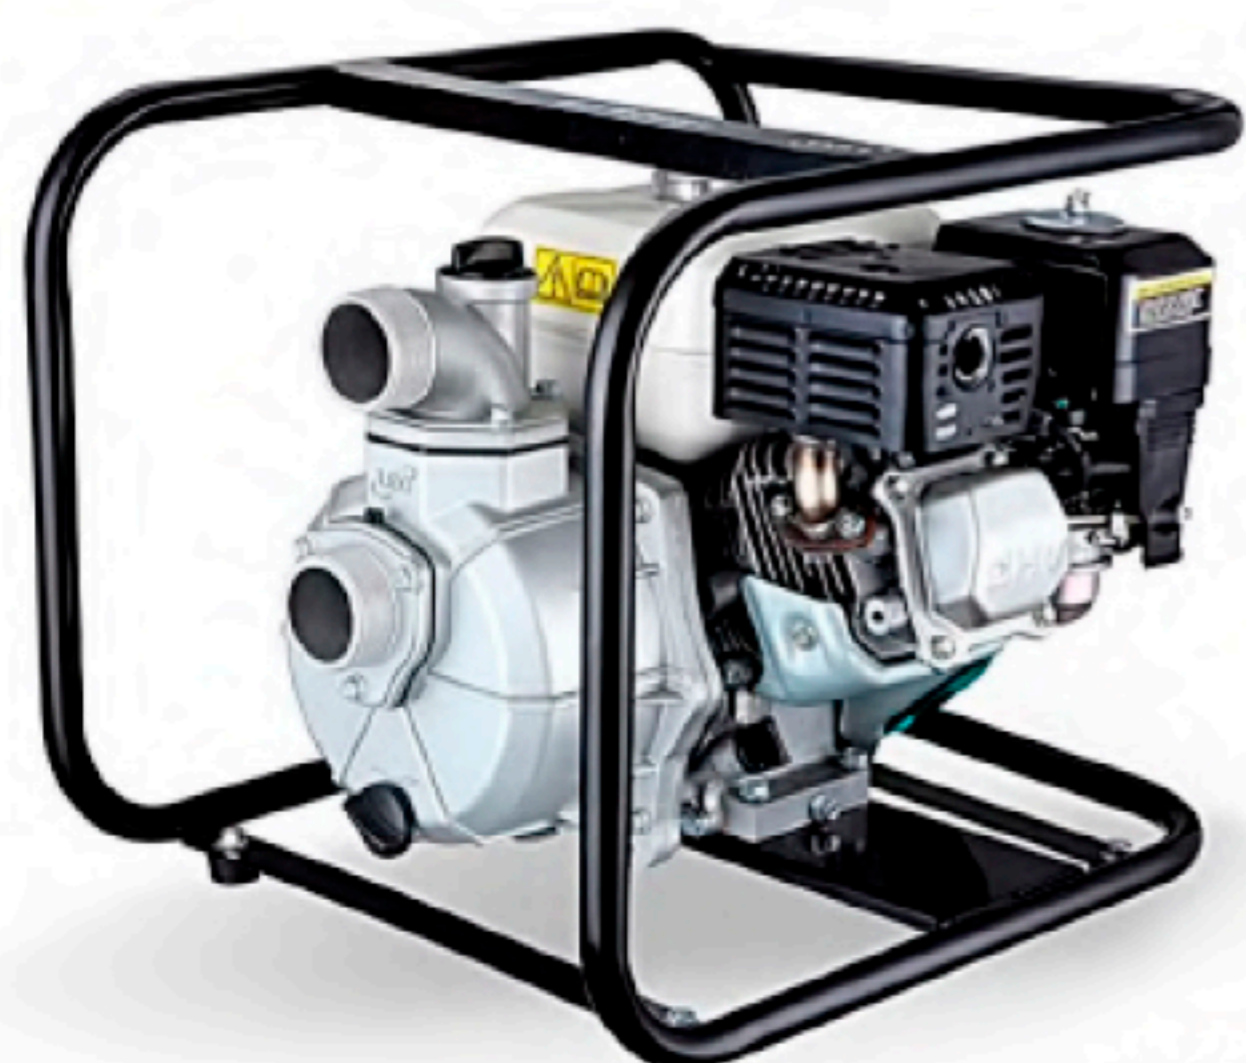

سری LGP-B

کاربرد :

- تامین و انتقال آب در معادن
- آبیاری باغات و مزارع کشاورزی
- تامین فشار آب در کارخانه ها
- انتقال مایعات رقیق در دامداری و مرغداری
- آبیاری فضای سبز شهری

LGP20-B
LGP30-B **HONDA**

مشخصات پمپ :

- بدنه پمپ تقویت شده خدمات بادوام و قابل اطمینان تر را تضمین میکند
- اثر آب بندی بهتر با استفاده از مهر و موم مکانیکی خاص
- خروجی چند جهت برای استفاده راحت
- بهبود دستگیره استارت برای شروع آسان تر
- ۲۰٪ افزایش مقدار بارگذاری به لطف ساختار قاب جدید
- مصرف بنزین کمتر
- پروانه و دیفیوزر چدنی ضد زنگ
- میل لنگ فولادی فورج شده با کیفیت بالا
- حداکثر مکش: ۸ متر مکش ۵ متر به ۱۲۰ ثانیه نیاز دارد
- ورودی / خروجی: ۵۰mm/۸۰mm