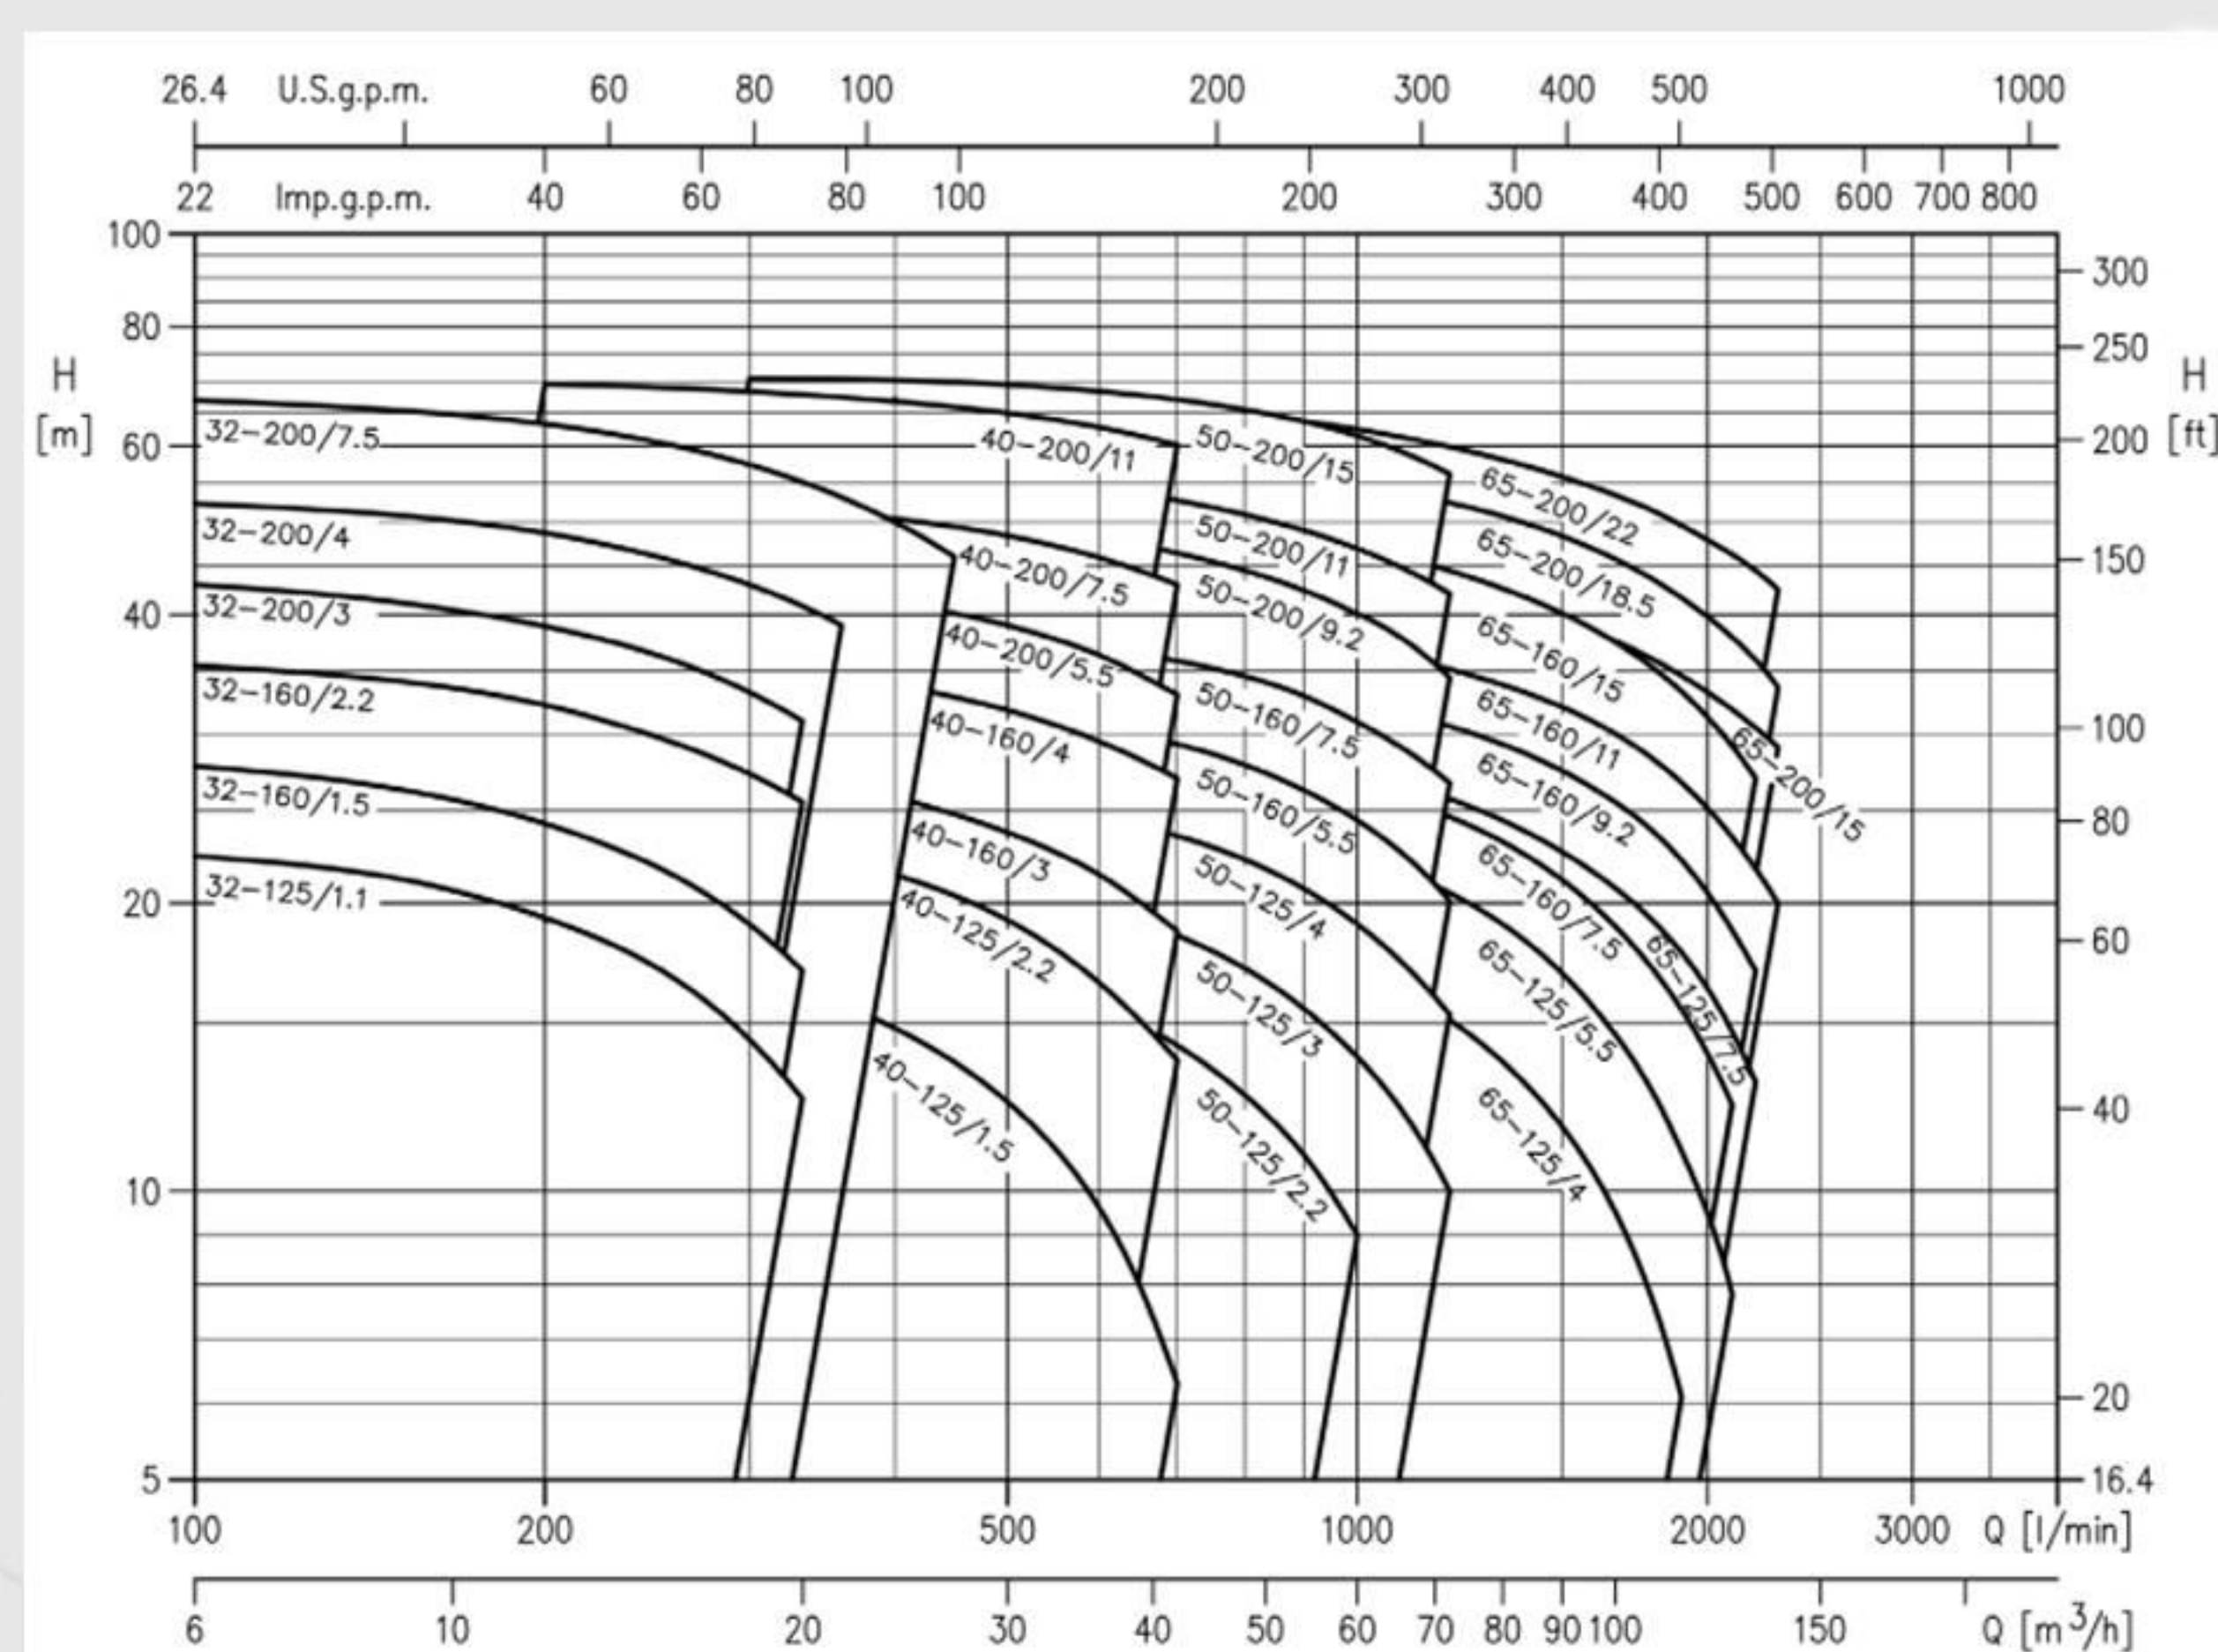

منحنی آبدهی